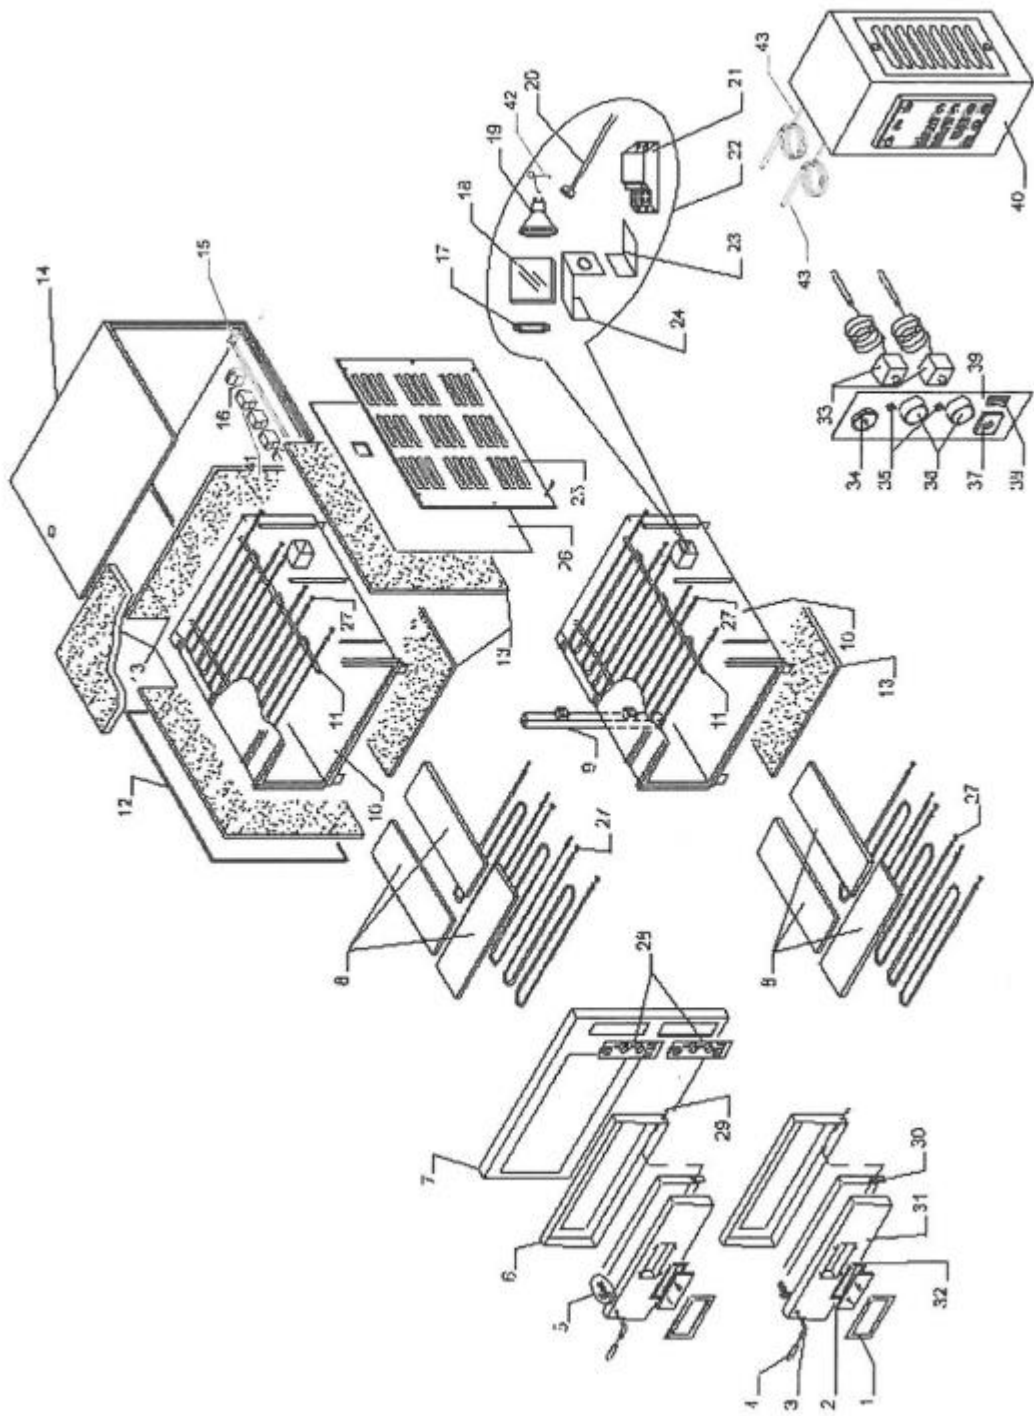

# Piec do pizzy F-Line 2x6x36 głęboki MODEL: 781612

LP.	Numer katalogowy	Nazwa części
1	V781612-01	Ramka szkła
2	V781612-02	Szkoło ochronne
3	V781612-03	Wspornik
4	V781612-04	Rękojeść
5	V781612-05	Zestaw montażowy rączkę
6	V781612-06	Rama drzwi
7	V781612-07	Panel przedni drzwi
8	V781612-08	Płyta szamotowa
9	V781612-09	Kominek
10	V781612-10	Obudowa wewnętrzna
11	V781612-11	Obudowa lewa
12	V781612-12	Lewy panel obudowy
13	V781612-13	Materiał izolujący
14	V781612-14	Obudowa zewnętrzna
15	V781612-15	Wspornik
16	V781612-16	Listwa zacisków
17	V781612-17	Uszczelka
18	V781612-18	Lampka halogenowa
19	V781612-19	Oprawka
20	V781612-20	Transformator
21	V781612-21	Zestaw oświetlenia
22	V781612-22	Wspornik
23	V781612-23	Wspornik do lampy
24	V781612-24	Prawa obudowa zewnętrzna pieca
25	V781612-25	Panel z włókna ceramicznego
26	V781612-26	Element grzewczy
27	V781612-27	Folia panelu sterowania
28	V781612-28	Ramka drzwi
29	V781612-29	Obudowa zewnętrzna drzwi
30	V781612-30	Uszczelka szkła ochronnego
31	V781612-31	Termostat
32	V781612-32	Termometr
33	V781612-33	Lampka sygnalizacji
34	V781612-34	Pokrętko regulacji termostatu
35	V781612-35	Główny przełącznik
36	V781612-36	Włącznik światła
37	V781612-37	Panel sterowania
38	V781612-38	Sterownik elektryczny
39	V781612-39	Kontaktron
40	V781612-40	Sprężyna lampy
41	V781612-41	Sterownik elektryczny