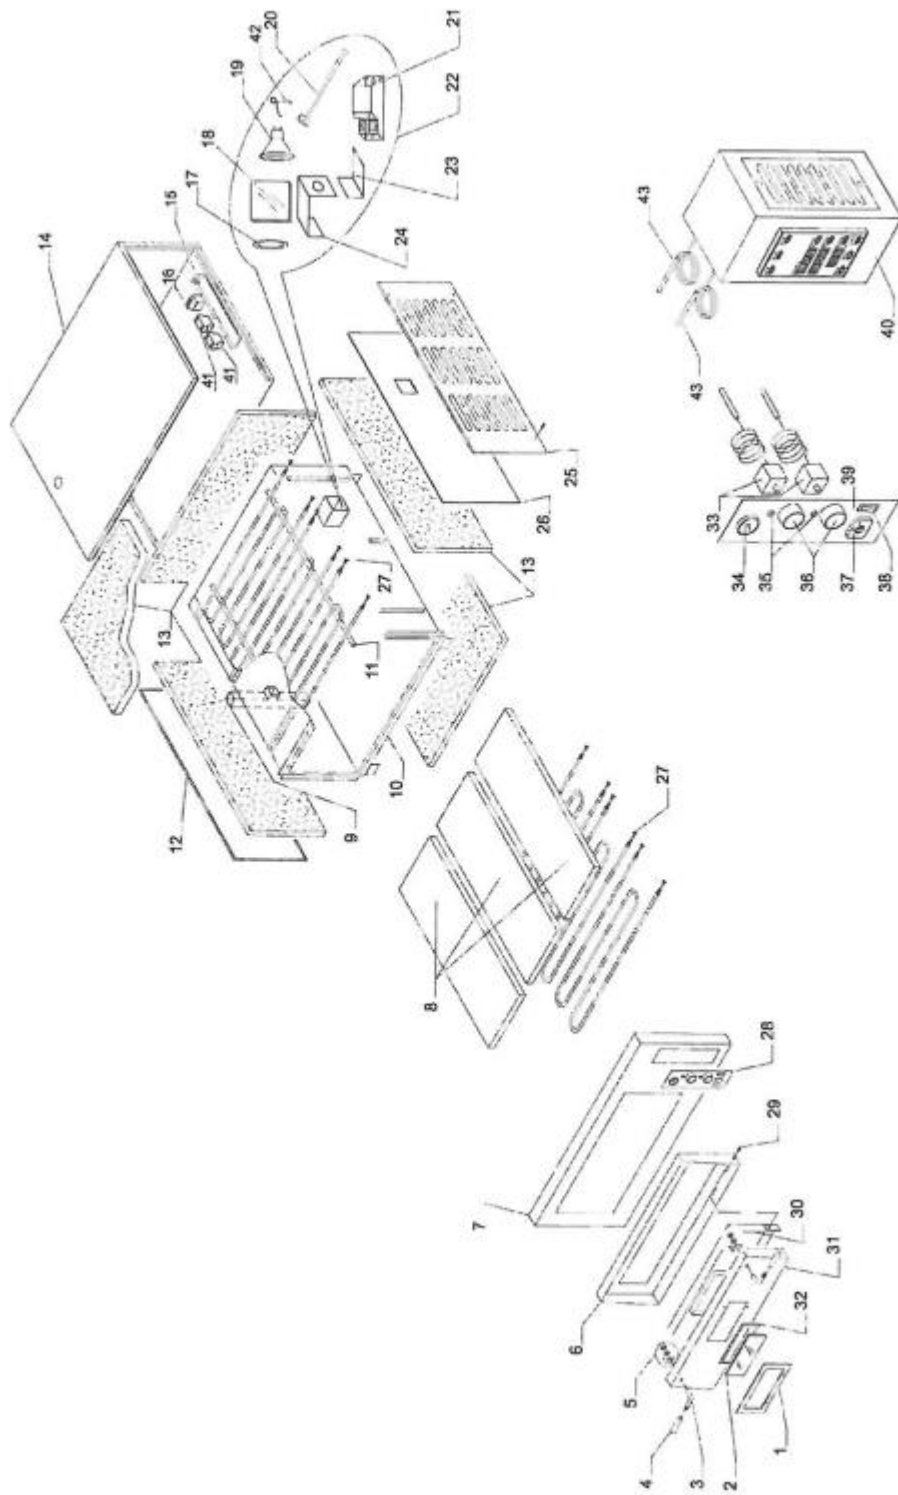

Piec do pizzy F-Line 6x36 szeroki

MODEL: 781701

LP.	Numer katalogowy	Nazwa części
1	V781701-01	Ramka szkła
2	V781701-02	Szkło ochronne
3	V781701-03	Wspornik
4	V781701-04	Rękojeść
5	V781701-05	Zestaw montażowy rączkę
6	V781701-06	Rama drzwi
7	V781701-07	Panel przedni drzwi
8	V781701-08	Płyta szamotowa
9	V781701-09	Kominek
10	V781701-10	Obudowa wewnętrzna
11	V781701-11	Obudowa lewa
12	V781701-12	Lewy panel obudowy
13	V781701-13	Materiał izolujący
14	V781701-14	Obudowa zewnętrzna
15	V781701-15	Wspornik
16	V781701-16	Listwa zacisków
17	V781701-17	Uszczelka
18	V781701-18	Szkło ochronne
19	V781701-19	Lampka halogenowa
20	V781701-20	Oprawka
21	V781701-21	Transformator
22	V781701-22	Zestaw świateł
23	V781701-23	Wspornik
24	V781701-24	Wspornik do lampy
25	V781701-25	Prawa obudowa zewnętrzna pieca
26	V781701-26	Panel z włókna ceramicznego
27	V781701-27	Element grzewczy
28	V781701-28	Folia panelu sterowania
29	V781701-29	Ramka drzwi
30	V781701-30	Rama drzwi
31	V781701-31	Obudowa zewnętrzna drzwi
32	V781701-32	Uszczelka szkła ochronnego
33	V781701-33	Termostat
34	V781701-34	Termometr
35	V781701-35	Lampka sygnalizacji
36	V781701-36	Pokrętło regulacji termostatu
37	V781701-37	Główny przełącznik
38	V781701-38	Włącznik światła
39	V781701-39	Panel sterowania
40	V781701-40	Sterownik elektryczny
41	V781701-41	Kontaktron
42	V781701-42	Sprężyna lampy
43	V781701-43	Sterownik elektryczny