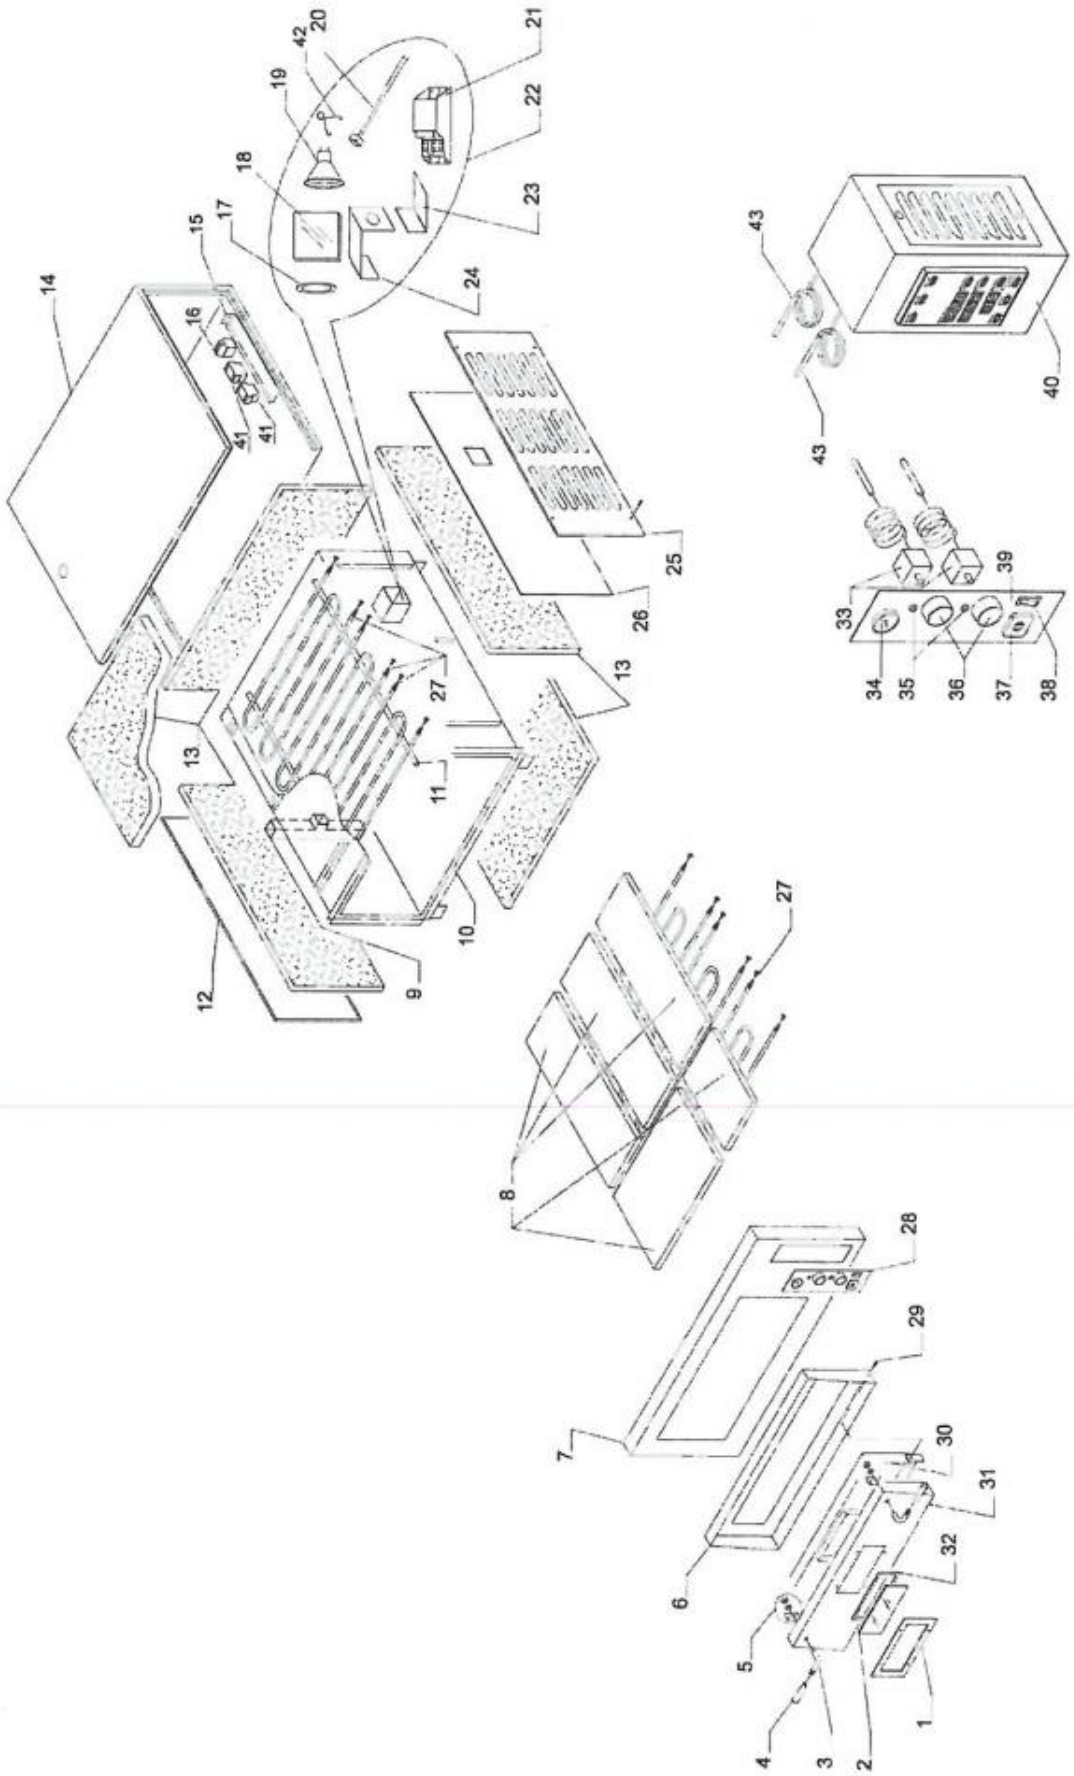

Piec do pizzy F-Line 9x36 szeroki MODEL: 781711

LP.	Numer katalogowy	Nazwa części
1	V781711-01	Ramka szkła
2	V781711-02	Szkło ochronne
3	V781711-03	Wspornik
4	V781711-04	Rękojeść
5	V781711-05	Zestaw montażowy rączkę
6	V781711-06	Rama drzwi
7	V781711-07	Panel przedni drzwi
8	V781711-08	Płyta szamotowa
9	V781711-09	Kominek
10	V781711-10	Obudowa wewnętrzna
11	V781711-11	Obudowa lewa
12	V781711-12	Lewy panel obudowy
13	V781711-13	Materiał izolujący
14	V781711-14	Obudowa zewnętrzna
15	V781711-15	Wspornik płyty zaciskowej
16	V781711-16	Płyta zaciskowa
17	V781711-17	Uszczelka
18	V781711-18	Szkło ochronne
19	V781711-19	Lampka halogenowa
20	V781711-20	Oprawka
21	V781711-21	Transformator
22	V781711-22	Zestaw oświetlenia
23	V781711-23	Wspornik
24	V781711-24	Wspornik do lampy
25	V781711-25	Prawa obudowa zewnętrzna pieca
26	V781711-26	Panel z włókna ceramicznego
27	V781711-27	Element grzewczy
28	V781711-28	Folia panelu sterowania
29	V781711-29	Ramka drzwi
30	V781711-30	Drzwi
31	V781711-31	Obudowa zewnętrzna drzwi
32	V781711-32	Uszczelka szkła ochronnego
33	V781711-33	Termostat
34	V781711-34	Termometr
35	V781711-35	Lampka sygnalizacji
36	V781711-36	Pokrętło regulacji termostatu
37	V781711-37	Główny przełącznik
38	V781711-38	Włącznik światła
39	V781711-39	Panel sterowania
40	V781711-40	Sterownik elektryczny
41	V781711-41	Kontaktron
42	V781711-42	Sprężyna lampy
43	V781711-43	Sterownik elektryczny