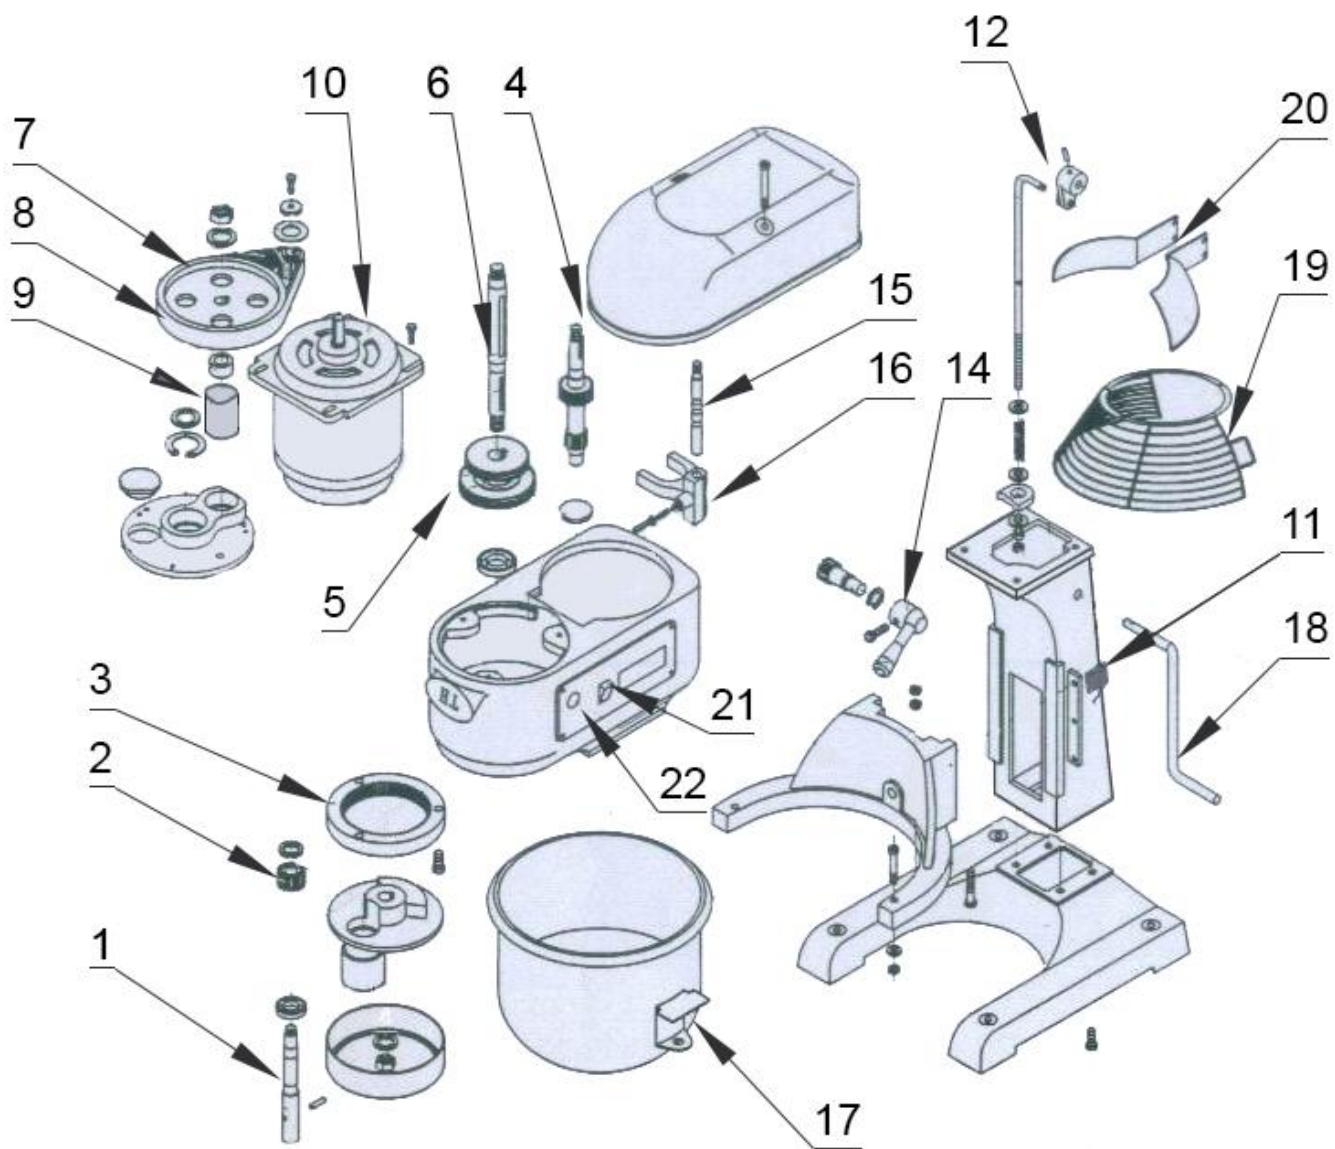

# Miesiarka planetarna

## MODEL: 783100

LP.	Numer katalogowy	Nazwa części
1	V783100-01	Walek przekładni
2	V783100-02	Małe koło zębate satelity
3	V783100-03	Wewnętrzne koło pasowe
4	V783100-04	Przekładnia zmiany biegów
5	V783100-05	Koło zębate
6	V783100-06	Walek główny
7	V783100-07	Duże koło pasowe
8	V783100-08	Pasek
9	V783100-09	Kondensator
10	V783100-10	Silnik
11	V783100-11	Wyłącznik krańcowy
12	V783100-12	Pręt podnoszenia dzieży
13	V783100-13	Pokrywa
14	V783100-14	Rączka zmiany obrotów
15	V783100-15	Walek
16	V783100-16	Walek elementu podnoszenia dzieży
17	V783100-17	Dzieża
18	V783100-18	Rączka podnoszenia i opuszczania dzieży
19	V783100-19	Osłona dzieży
20	V783100-20	Osłony dzieży
21	V783100-21	Wyłącznik
22	V783100-22	Włącznik zasilania