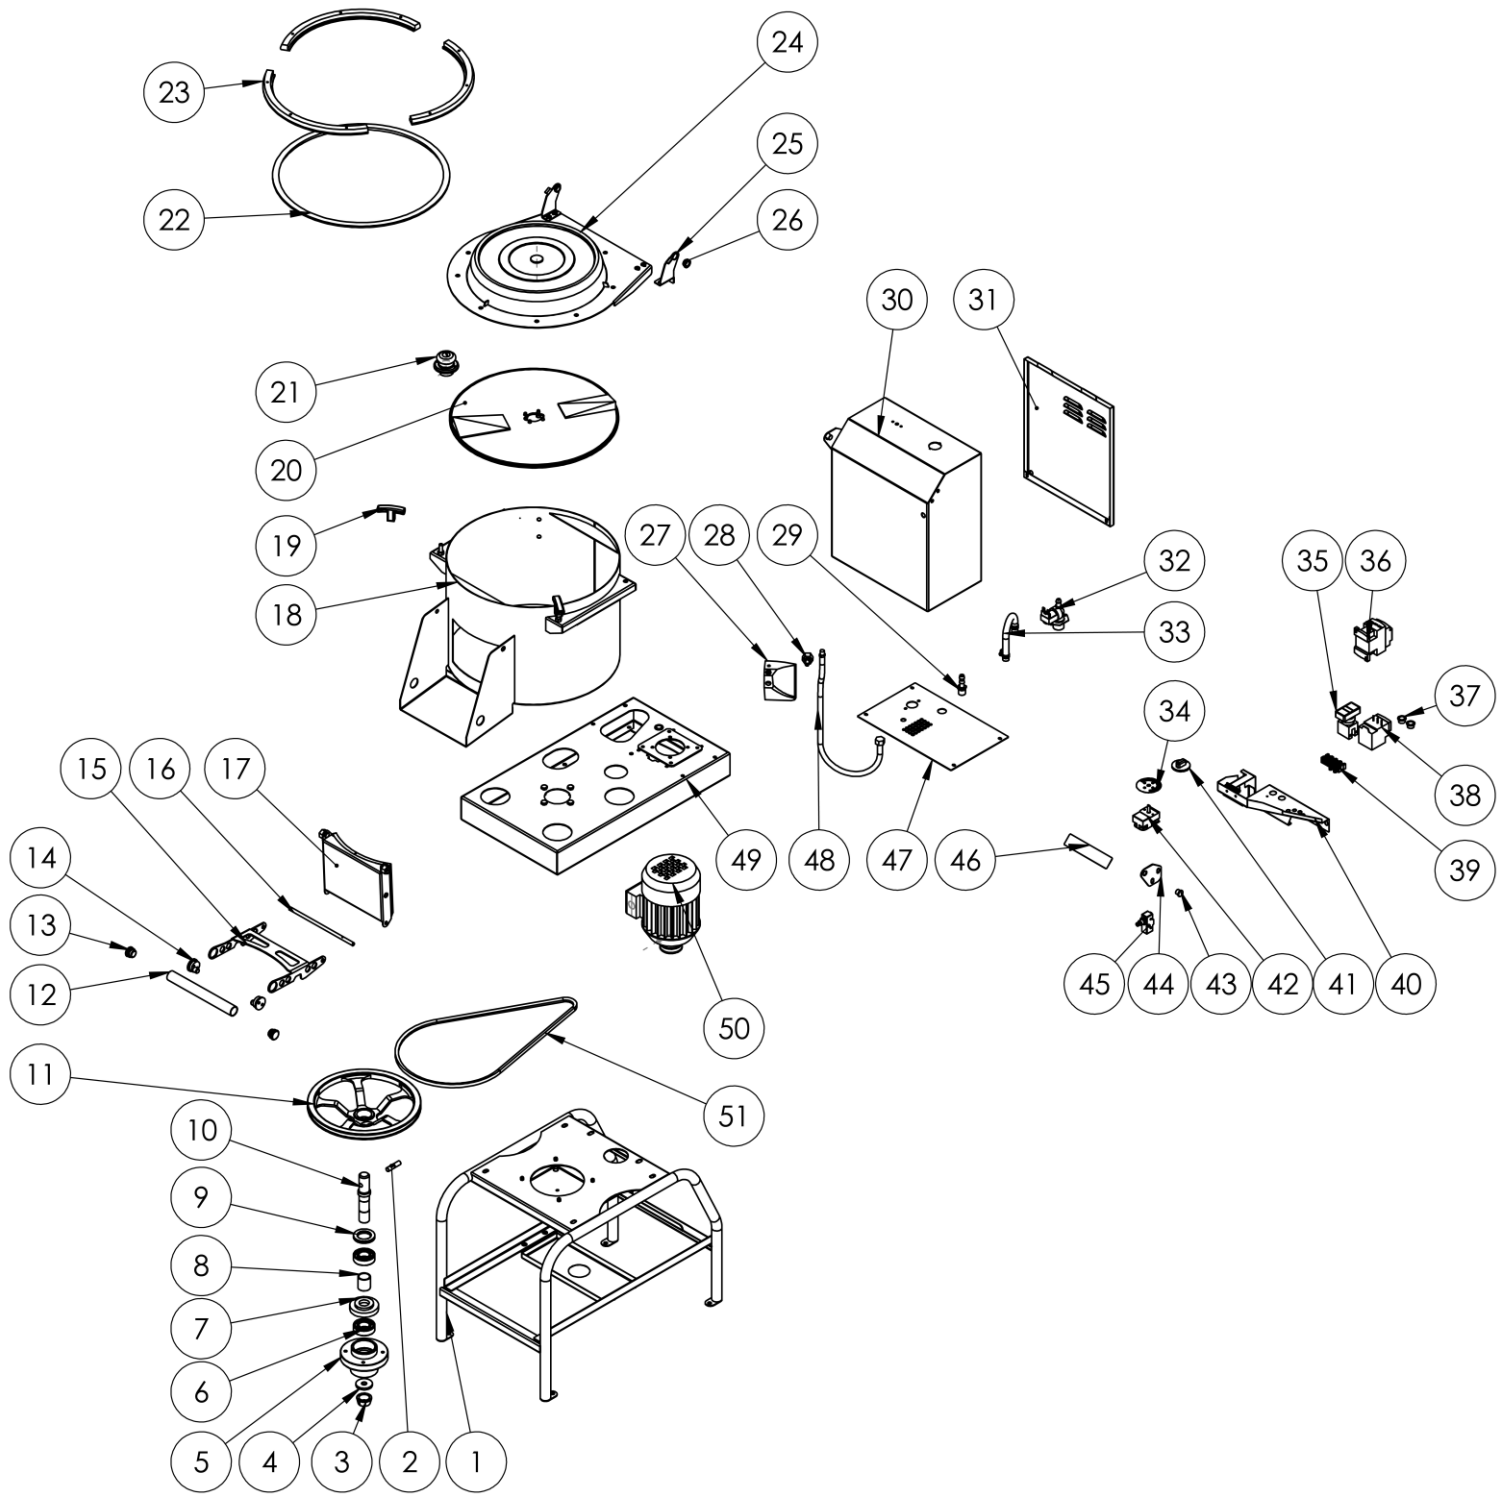

stalgast
ekspert gastronomiczny

RYSUNEK ZŁOŻENIOWY

V1.0 01-2017r

Obieraczka

MODEL: 789120

LP.	Numer katalogowy	Nazw części
1	V789120-01	Podstawa
2	V789120-02	Zabierak nierdz. fi 10
3	V789120-03	Zacisk koła obieraczki
4	V789120-04	Podkładka
5	V789120-05	Tuleja
6	V789120-06	łożysko
7	V789120-07	Pręt fi 70
8	V789120-08	Rura fi 30
9	V789120-09	Pierścień simering
10	V789120-10	Walek obieraczki
11	V789120-11	Koło duże

LP.	Numer katalogowy	Nazw części
12	V789120-12	Rura nierdz. fi 25
13	V789120-13	Zaślepka czarna fi 25mm
14	V789120-14	Mimośród
15	V789120-15	Widelki
16	V789120-16	Pręt fi 8
17	V789120-17	Kłapa wylotowa
18	V789120-18	Płaszcz obieraczki
19	V789120-19	Uchwyt obieraczki
20	V789120-20	Tarcza cierne
21	V789120-21	Uchwyt tarczy obieraczki
22	V789120-22	Uszczelka pokrywy
23	V789120-23	Wkładka pokrywy
24	V789120-24	Pokrywa
25	V789120-25	zawias lewy
26	V789120-26	Tulejka pokrywy
27	V789120-27	Kostka natryskowa
28	V789120-28	Króciec wody
29	V789120-29	Końcówka do węża
30	V789120-30	Daszek obieraczki
31	V789120-31	Ostona
32	V789120-32	Elektrozawór
33	V789120-33	Wąż gumowy
34	V789120-34	Skala do obieraczki
35	V789120-35	Przełącznik
36	V789120-36	Stycznik
37	V789120-37	Przepust
38	V789120-38	Przełącznik termiczny
39	V789120-39	Kostka przyłączeniowa jednotorowa
40	V789120-40	Płytko sterowania
41	V789120-41	Pokrętko do obieraczki
42	V789120-42	Uszczelka przełącznika czasowego
43	V789120-43	Oś pokrywy
44	V789120-44	Ucho
45	V789120-45	Wyłącznik krańcowy
46	V789120-46	Naklejka na obieraczkę
47	V789120-47	Pokrywa dolna
48	V789120-48	Wężyk elastyczny
49	V789120-49	Belka silnika
50	V789120-50	Silnik
51	V789120-51	Pasek