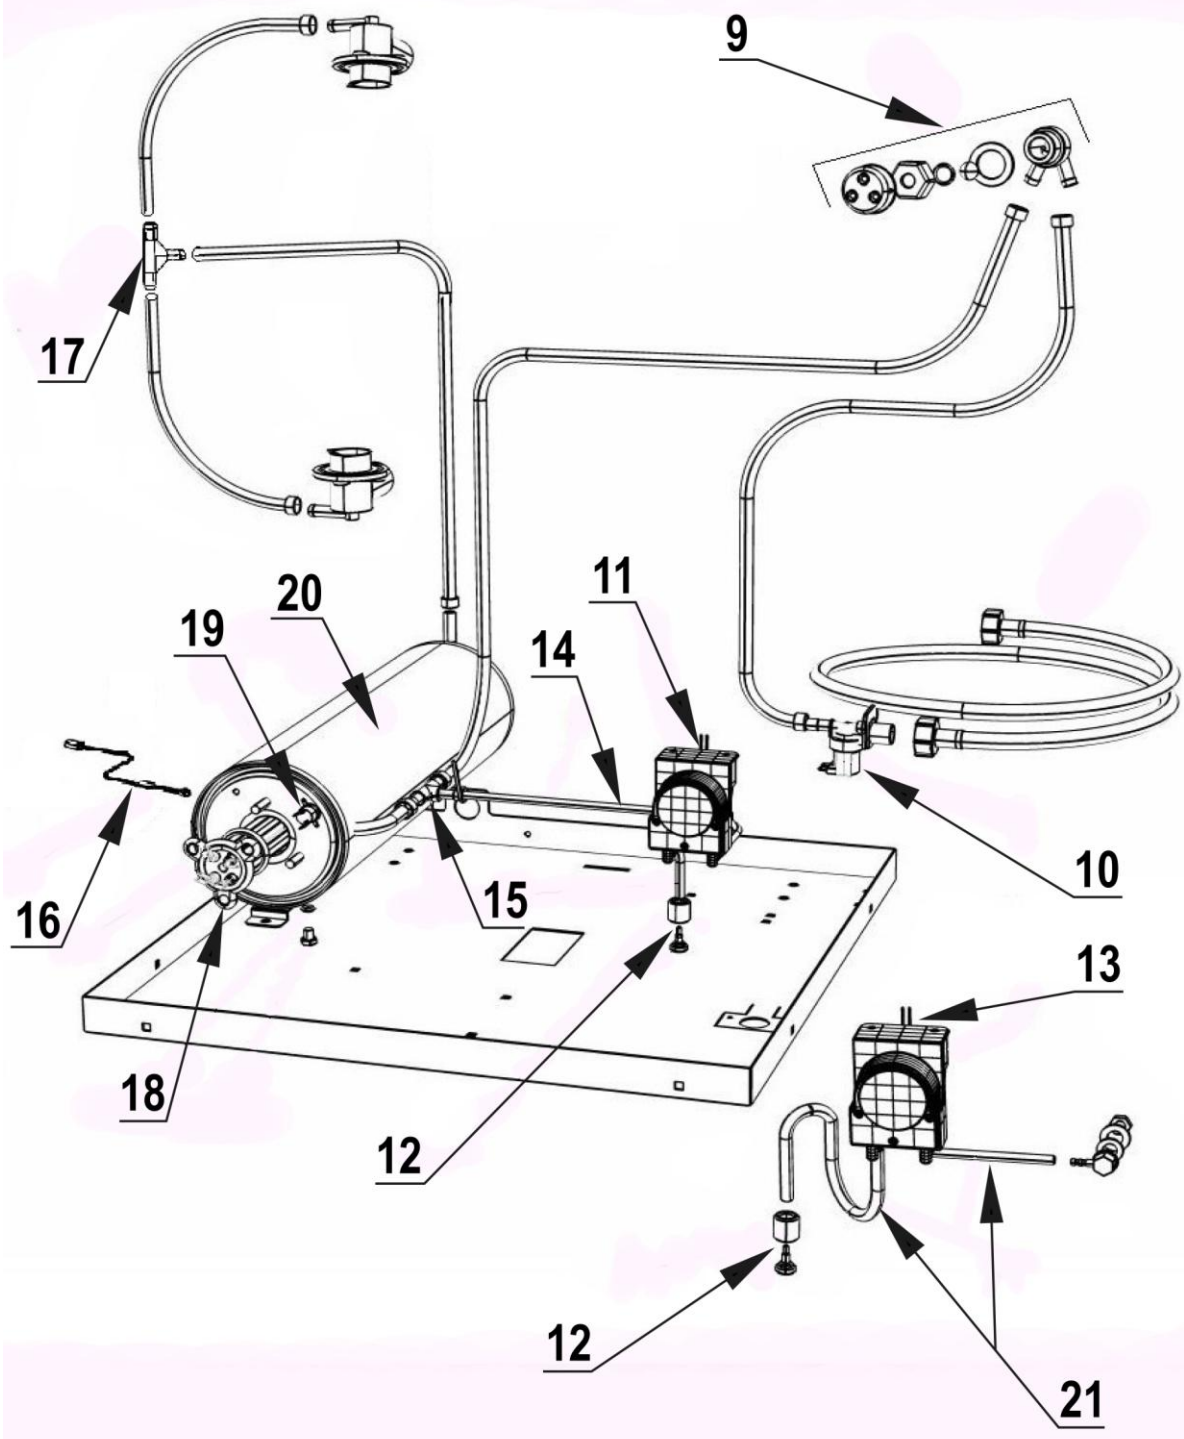

stalgast
ekspert gastronomiczny

RYSUNEK ZŁOŻENIOWY

Zmywarka uniwersalna

MODEL: 802134

 **SILANOS**[®]
LAVASTOVIGLIE INDUSTRIALI

LP.	Numer katalogowy	Nazwa części
1	V802134-01	Magnes drzwi
2	V802134-02	Zamek kulkowy
3	V802134-03	Nóżka
4	V802134-04	Wspornik zawiasu drzwi
5	V802134-05	Element uchwyty dystansu drzwi
6	V802134-06	Element uchwyty dystansu drzwi
7	V802134-07	Element uchwyty dystansu drzwi
8	V802134-08	Uchwyt dystansu drzwi
9	V802134-09	Zawór zwrotny
10	V802134-10	Elektrozawór
11	V802134-11	Dozownik
12	V802134-12	Ciężarek z filtrem
13	V802134-13	Dozownik
14	V802134-14	Wężyk łączący
15	V802134-15	Zawór zwrotny
16	V802134-16	Przewód łączący
17	V802134-17	Trójnik
18	V802134-18	Element grzewczy bojlera 3500W
19	V802134-19	Zabezpieczenie termiczne bojlera
20	V802134-20	Bojler
21	V802134-21	Wężyk
22	V802134-22	Korek odpływu
23	V802134-23	Sitko odpływu
24	V802134-24	Pompa
25	V802134-25	Głowica ramion dolnych
26	V802134-26	Uszczelka
27	V802134-27	Mocowanie ramienia
28	V802134-28	Podkładka tulei głowicy ramion myjących
29	V802134-29	Tuleja głowicy ramion myjących dolnych
30	V802134-30	Tuleja głowicy ramion myjących
31	V802134-31	Uszczelka (Ø 30x13 5x0,8)
32	V802134-32	Króciec głowicy dolnej (dłuższy)
33	V802134-33	Tuleja głowicy górnej
34	V802134-34	Element głowicy górnej
35	V802134-35	Króciec głowicy dolnej (krótszy)
36	V802134-36	Mocowanie ramienia
37	V802134-37	Kubek presostatu
38	V802134-38	Grzałka komory
39	V802134-39	Pierścień mocujący
40	V802134-40	Ramię myjące
41	V802134-41	Łącznik ramienia
42	V802134-42	Ramię płuczące
43	V802134-43	Śruba mocująca ramiona
44	V802134-44	Folia ochronna