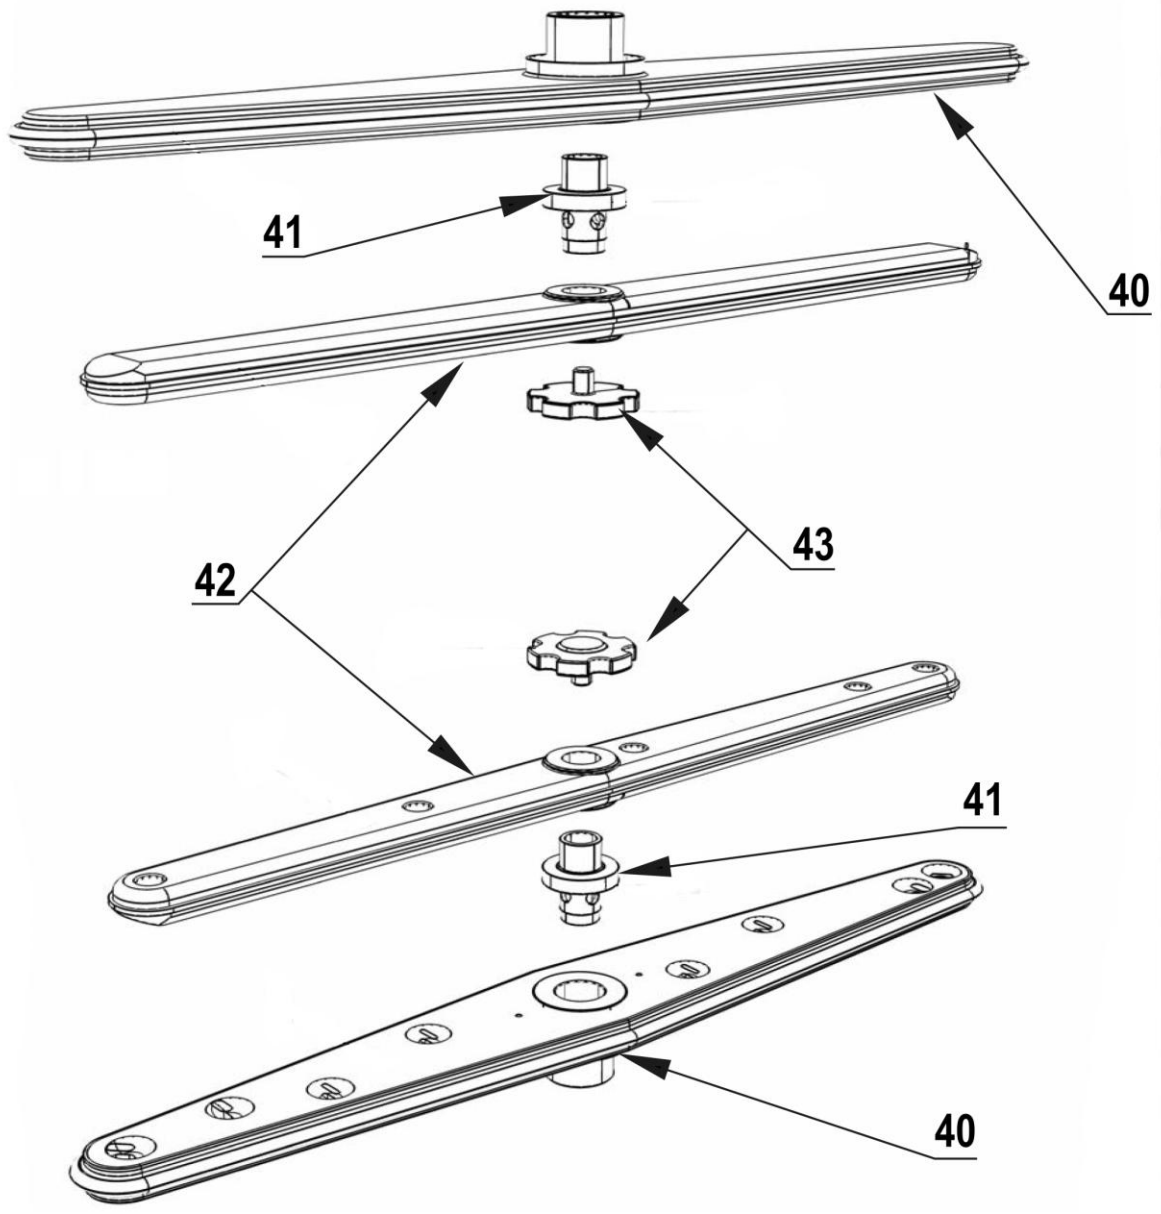

stalgast
ekspert gastronomiczny

RYSUNEK ZŁOŻENIOWY

Zmywarka uniwersalna

MODEL: 802134

 **SILANOS**[®]
LAVASTOVIGLIE INDUSTRIALI

LP.	Numer katalogowy	Nazwa części
1	V802134-01	Magnes drzwi
2	V802134-02	Zamek kulkowy
3	V802134-03	Nóżka
4	V802134-04	Wspornik zawiasu drzwi
5	V802134-05	Element uchwyty dystansu drzwi
6	V802134-06	Element uchwyty dystansu drzwi
7	V802134-07	Element uchwyty dystansu drzwi
8	V802134-08	Uchwyt dystansu drzwi
9	V802134-09	Zawór zwrotny
10	V802134-10	Elektrozawór
11	V802134-11	Dozownik
12	V802134-12	Ciężarek z filtrem
13	V802134-13	Dozownik
14	V802134-14	Wężyk łączący
15	V802134-15	Zawór zwrotny
16	V802134-16	Przewód łączący
17	V802134-17	Trójnik
18	V802134-18	Element grzewczy bojlera 3500W
19	V802134-19	Zabezpieczenie termiczne bojlera
20	V802134-20	Bojler
21	V802134-21	Wężyk
22	V802134-22	Korek odpływu
23	V802134-23	Sitko odpływu
24	V802134-24	Pompa
25	V802134-25	Głowica ramion dolnych
26	V802134-26	Uszczelka
27	V802134-27	Mocowanie ramienia
28	V802134-28	Podkładka tulei głowicy ramion myjących
29	V802134-29	Tuleja głowicy ramion myjących dolnych
30	V802134-30	Tuleja głowicy ramion myjących
31	V802134-31	Uszczelka (Ø 30x13 5x0,8)
32	V802134-32	Króciec głowicy dolnej (dłuższy)
33	V802134-33	Tuleja głowicy górnej
34	V802134-34	Element głowicy górnej
35	V802134-35	Króciec głowicy dolnej (krótszy)
36	V802134-36	Mocowanie ramienia
37	V802134-37	Kubek presostatu
38	V802134-38	Grzałka komory
39	V802134-39	Pierścień mocujący
40	V802134-40	Ramię myjące
41	V802134-41	Łącznik ramienia
42	V802134-42	Ramię płuczące
43	V802134-43	Śruba mocująca ramiona
44	V802134-44	Folia ochronna