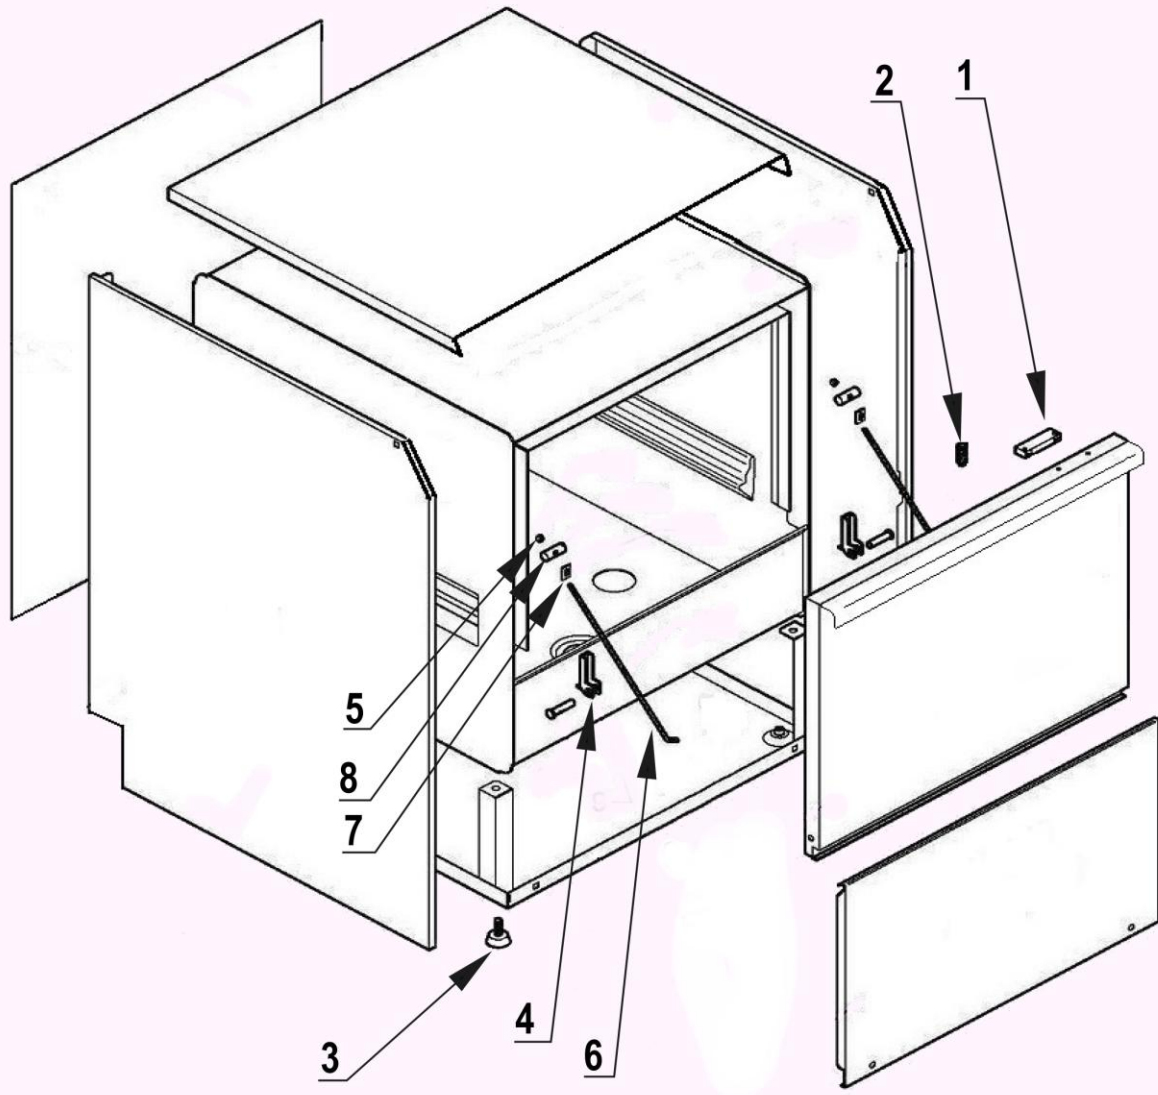

stalgast
ekspert gastronomiczny

RYSUNEK ZŁOŻENIOWY

Zmywarka uniwersalna

MODEL: 802134

 **SILANOS**[®]
LAVASTOVIGLIE INDUSTRIALI

LP.	Numer katalogowy	Nazwa części
1	V802134-01	Magnes drzwi
2	V802134-02	Zamek kulkowy
3	V802134-03	Nóżka
4	V802134-04	Wspornik zawiasu drzwi
5	V802134-05	Element uchwyty dystansu drzwi
6	V802134-06	Element uchwyty dystansu drzwi
7	V802134-07	Element uchwyty dystansu drzwi
8	V802134-08	Uchwyt dystansu drzwi
9	V802134-09	Zawór zwrotny
10	V802134-10	Elektrozawór
11	V802134-11	Dozownik
12	V802134-12	Ciężarek z filtrem
13	V802134-13	Dozownik
14	V802134-14	Wężyk łączący
15	V802134-15	Zawór zwrotny
16	V802134-16	Przewód łączący
17	V802134-17	Trójnik
18	V802134-18	Element grzewczy bojlera 3500W
19	V802134-19	Zabezpieczenie termiczne bojlera
20	V802134-20	Bojler
21	V802134-21	Wężyk
22	V802134-22	Korek odpływu
23	V802134-23	Sitko odpływu
24	V802134-24	Pompa
25	V802134-25	Głowica ramion dolnych
26	V802134-26	Uszczelka
27	V802134-27	Mocowanie ramienia
28	V802134-28	Podkładka tulei głowicy ramion myjących
29	V802134-29	Tuleja głowicy ramion myjących dolnych
30	V802134-30	Tuleja głowicy ramion myjących
31	V802134-31	Uszczelka (Ø 30x13 5x0,8)
32	V802134-32	Króciec głowicy dolnej (dłuższy)
33	V802134-33	Tuleja głowicy górnej
34	V802134-34	Element głowicy górnej
35	V802134-35	Króciec głowicy dolnej (krótszy)
36	V802134-36	Mocowanie ramienia
37	V802134-37	Kubek presostatu
38	V802134-38	Grzałka komory
39	V802134-39	Pierścień mocujący
40	V802134-40	Ramię myjące
41	V802134-41	Łącznik ramienia
42	V802134-42	Ramię płuczące
43	V802134-43	Śruba mocująca ramiona
44	V802134-44	Folia ochronna