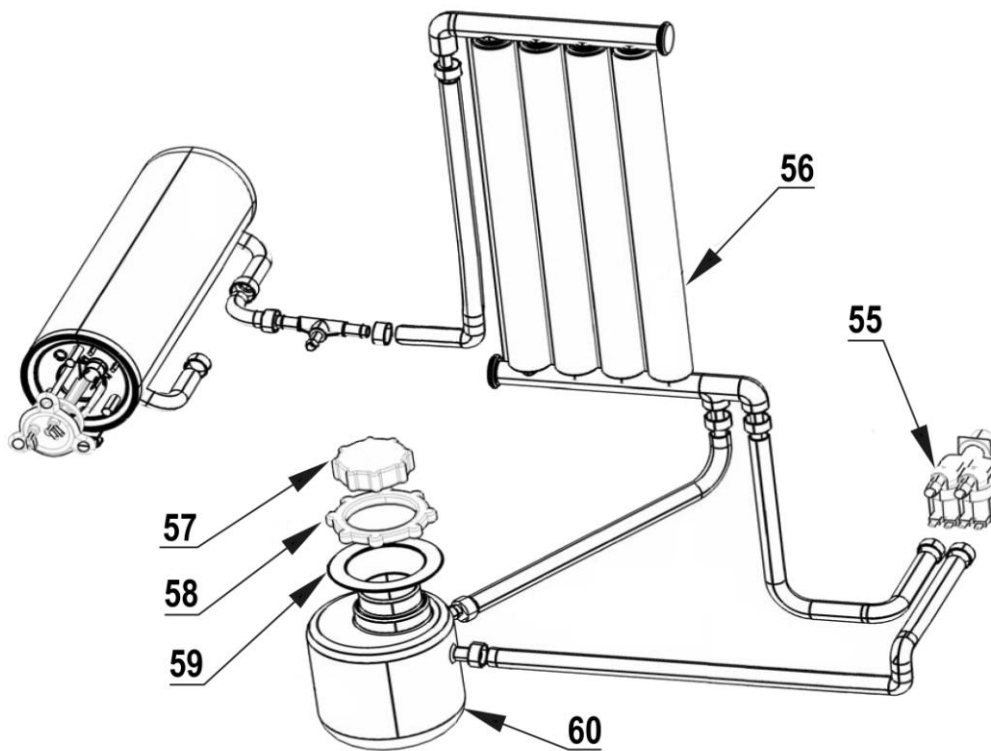

stalgast
ekspert gastronomiczny

RYSUNEK ZŁOŻENIOWY

Zmywarka uniwersalna

MODEL: 802134

 **SILANOS**[®]
LAVASTOVIGLIE INDUSTRIALI

LP.	Numer katalogowy	Nazwa części
1	V802134-01	Magnes drzwi
2	V802134-02	Zamek kulkowy
3	V802134-03	Nóżka
4	V802134-04	Wspornik zawiasu drzwi
5	V802134-05	Element uchwyty dystansu drzwi
6	V802134-06	Element uchwyty dystansu drzwi
7	V802134-07	Element uchwyty dystansu drzwi
8	V802134-08	Uchwyt dystansu drzwi
9	V802134-09	Zawór zwrotny
10	V802134-10	Elektrozawór
11	V802134-11	Dozownik
12	V802134-12	Ciężarek z filtrem
13	V802134-13	Dozownik
14	V802134-14	Wężyk łączący
15	V802134-15	Zawór zwrotny
16	V802134-16	Przewód łączący
17	V802134-17	Trójnik
18	V802134-18	Element grzewczy bojlera 3500W
19	V802134-19	Zabezpieczenie termiczne bojlera
20	V802134-20	Bojler
21	V802134-21	Wężyk
22	V802134-22	Korek odpływu
23	V802134-23	Sitko odpływu
24	V802134-24	Pompa
25	V802134-25	Głowica ramion dolnych
26	V802134-26	Uszczelka
27	V802134-27	Mocowanie ramienia
28	V802134-28	Podkładka tulei głowicy ramion myjących
29	V802134-29	Tuleja głowicy ramion myjących dolnych
30	V802134-30	Tuleja głowicy ramion myjących
31	V802134-31	Uszczelka (Ø 30x13 5x0,8)
32	V802134-32	Króciec głowicy dolnej (dłuższy)
33	V802134-33	Tuleja głowicy górnej
34	V802134-34	Element głowicy górnej
35	V802134-35	Króciec głowicy dolnej (krótszy)
36	V802134-36	Mocowanie ramienia
37	V802134-37	Kubek presostatu
38	V802134-38	Grzałka komory
39	V802134-39	Pierścień mocujący
40	V802134-40	Ramię myjące
41	V802134-41	Łącznik ramienia
42	V802134-42	Ramię płuczące
43	V802134-43	Śruba mocująca ramiona
44	V802134-44	Folia ochronna