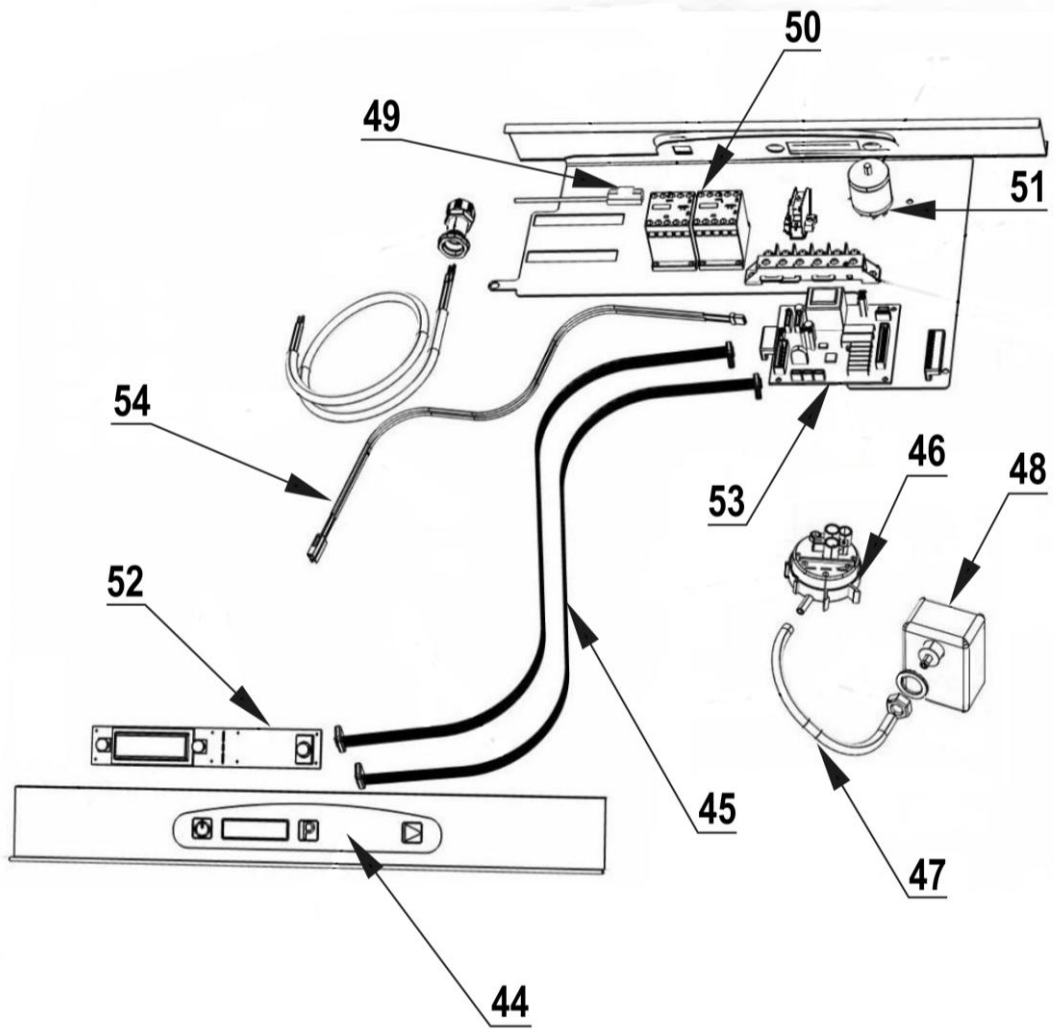

stalgast
ekspert gastronomiczny

RYSUNEK ZŁOŻENIOWY

Zmywarka uniwersalna

MODEL: 802134

 **SILANOS**[®]
LAVASTOVIGLIE INDUSTRIALI

LP.	Numer katalogowy	Nazwa części
1	V802134-01	Magnes drzwi
2	V802134-02	Zamek kulkowy
3	V802134-03	Nóżka
4	V802134-04	Wspornik zawiasu drzwi
5	V802134-05	Element uchwyty dystansu drzwi
6	V802134-06	Element uchwyty dystansu drzwi
7	V802134-07	Element uchwyty dystansu drzwi
8	V802134-08	Uchwyt dystansu drzwi
9	V802134-09	Zawór zwrotny
10	V802134-10	Elektrozawór
11	V802134-11	Dozownik
12	V802134-12	Ciężarek z filtrem
13	V802134-13	Dozownik
14	V802134-14	Wężyk łączący
15	V802134-15	Zawór zwrotny
16	V802134-16	Przewód łączący
17	V802134-17	Trójnik
18	V802134-18	Element grzewczy bojlera 3500W
19	V802134-19	Zabezpieczenie termiczne bojlera
20	V802134-20	Bojler
21	V802134-21	Wężyk
22	V802134-22	Korek odpływu
23	V802134-23	Sitko odpływu
24	V802134-24	Pompa
25	V802134-25	Głowica ramion dolnych
26	V802134-26	Uszczelka
27	V802134-27	Mocowanie ramienia
28	V802134-28	Podkładka tulei głowicy ramion myjących
29	V802134-29	Tuleja głowicy ramion myjących dolnych
30	V802134-30	Tuleja głowicy ramion myjących
31	V802134-31	Uszczelka (Ø 30x13 5x0,8)
32	V802134-32	Króciec głowicy dolnej (dłuższy)
33	V802134-33	Tuleja głowicy górnej
34	V802134-34	Element głowicy górnej
35	V802134-35	Króciec głowicy dolnej (krótszy)
36	V802134-36	Mocowanie ramienia
37	V802134-37	Kubek presostatu
38	V802134-38	Grzałka komory
39	V802134-39	Pierścień mocujący
40	V802134-40	Ramię myjące
41	V802134-41	Łącznik ramienia
42	V802134-42	Ramię płuczące
43	V802134-43	Śruba mocująca ramiona
44	V802134-44	Folia ochronna