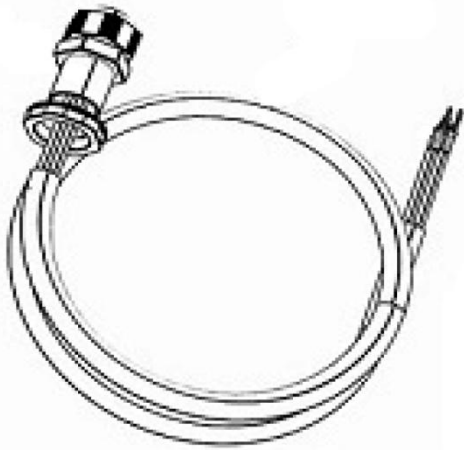

## MODEL: 803015

LP.	Numer katalogowy	Nazwa części
1	V803015-01	Nóżka
2	V803015-02	Magnes
3	V803015-03	Czujka magnetyczna
4	V803015-04	Kolanko
5	V803015-05	Termostat zabezpieczający. 95 ° C
6	V803015-06	Zabezpieczenie termiczne komory
7	V803015-07	Ramię
8	V803015-08	Króciec
9	V803015-09	Uszczelka wspornika ramienia myjącego
10	V803015-10	Mocowanie wspornika ramienia
11	V803015-11	Głowica
12	V803015-12	Uszczelka
13	V803015-13	Uszczelka głowicy dolnej
14	V803015-14	Głowica dolna
15	V803015-15	Uszczelka ring do przyłącza węża
16	V803015-16	Kolanko
17	V803015-17	Pompa zmywarki
18	V803015-18	Rura odpływu
19	V803015-19	Nakrętka
20	V803015-20	Uszczelka
21	V803015-21	Głowica
22	V803015-22	Termostat zabezpieczający. 95 ° C
23	V803015-23	Zabezpieczenie termiczne komory
24	V803015-24	Wężyk łączący
25	V803015-25	Kubek presostatu
26	V803015-26	Presostat
27	V803015-27	Nakrętka głowicy dolnej
28	V803015-28	Filtr podajnika
29	V803015-29	Filtr osłonowy
30	V803015-30	Konstrukcja kosza
31	V803015-31	Grzałka komory
32	V803015-32	Korek
33	V803015-33	Kolanko
34	V803015-34	Zawór zwrotny
35	V803015-35	Elektrozawór
36	V803015-36	Dozownik
37	V803015-37	Wężyk
38	V803015-38	Ciężarek z filtrem
39	V803015-39	Dozownik
40	V803015-40	Wężyk łączący
41	V803015-41	Trójnik
42	V803015-42	Termostat bojlera
43	V803015-43	Grzałka bojlera
44	V803015-44	Zabezpieczenie termiczne bojlera
45	V803015-45	Bojler
46	V803015-46	Wężyk
47	V803015-47	Ramię myjące
48	V803015-48	Łącznik ramienia

49	V803015-49	Ramię płuczące zmywarki
50	V803015-50	Śruba mocująca ramiona
51	V803015-51	Kondensator
52	V803015-52	Bezpiecznik
53	V803015-53	Bezpiecznik elektryczny
54	V803015-54	Stycznik (9A 230V)
55	V803015-55	Przełącznik (0-1-2)
56	V803015-56	Płyta sterująca
57	V803015-57	Kontrolka
58	V803015-58	Kontrolka (LED ø 6 230V zielona)
59	V803015-59	Folia panelu sterowania
60	V803015-60	Włącznik stabilny
61	V803015-61	Gniazdo przycisku
62	V803015-62	Przycisk
63	V803015-63	Kontrolka