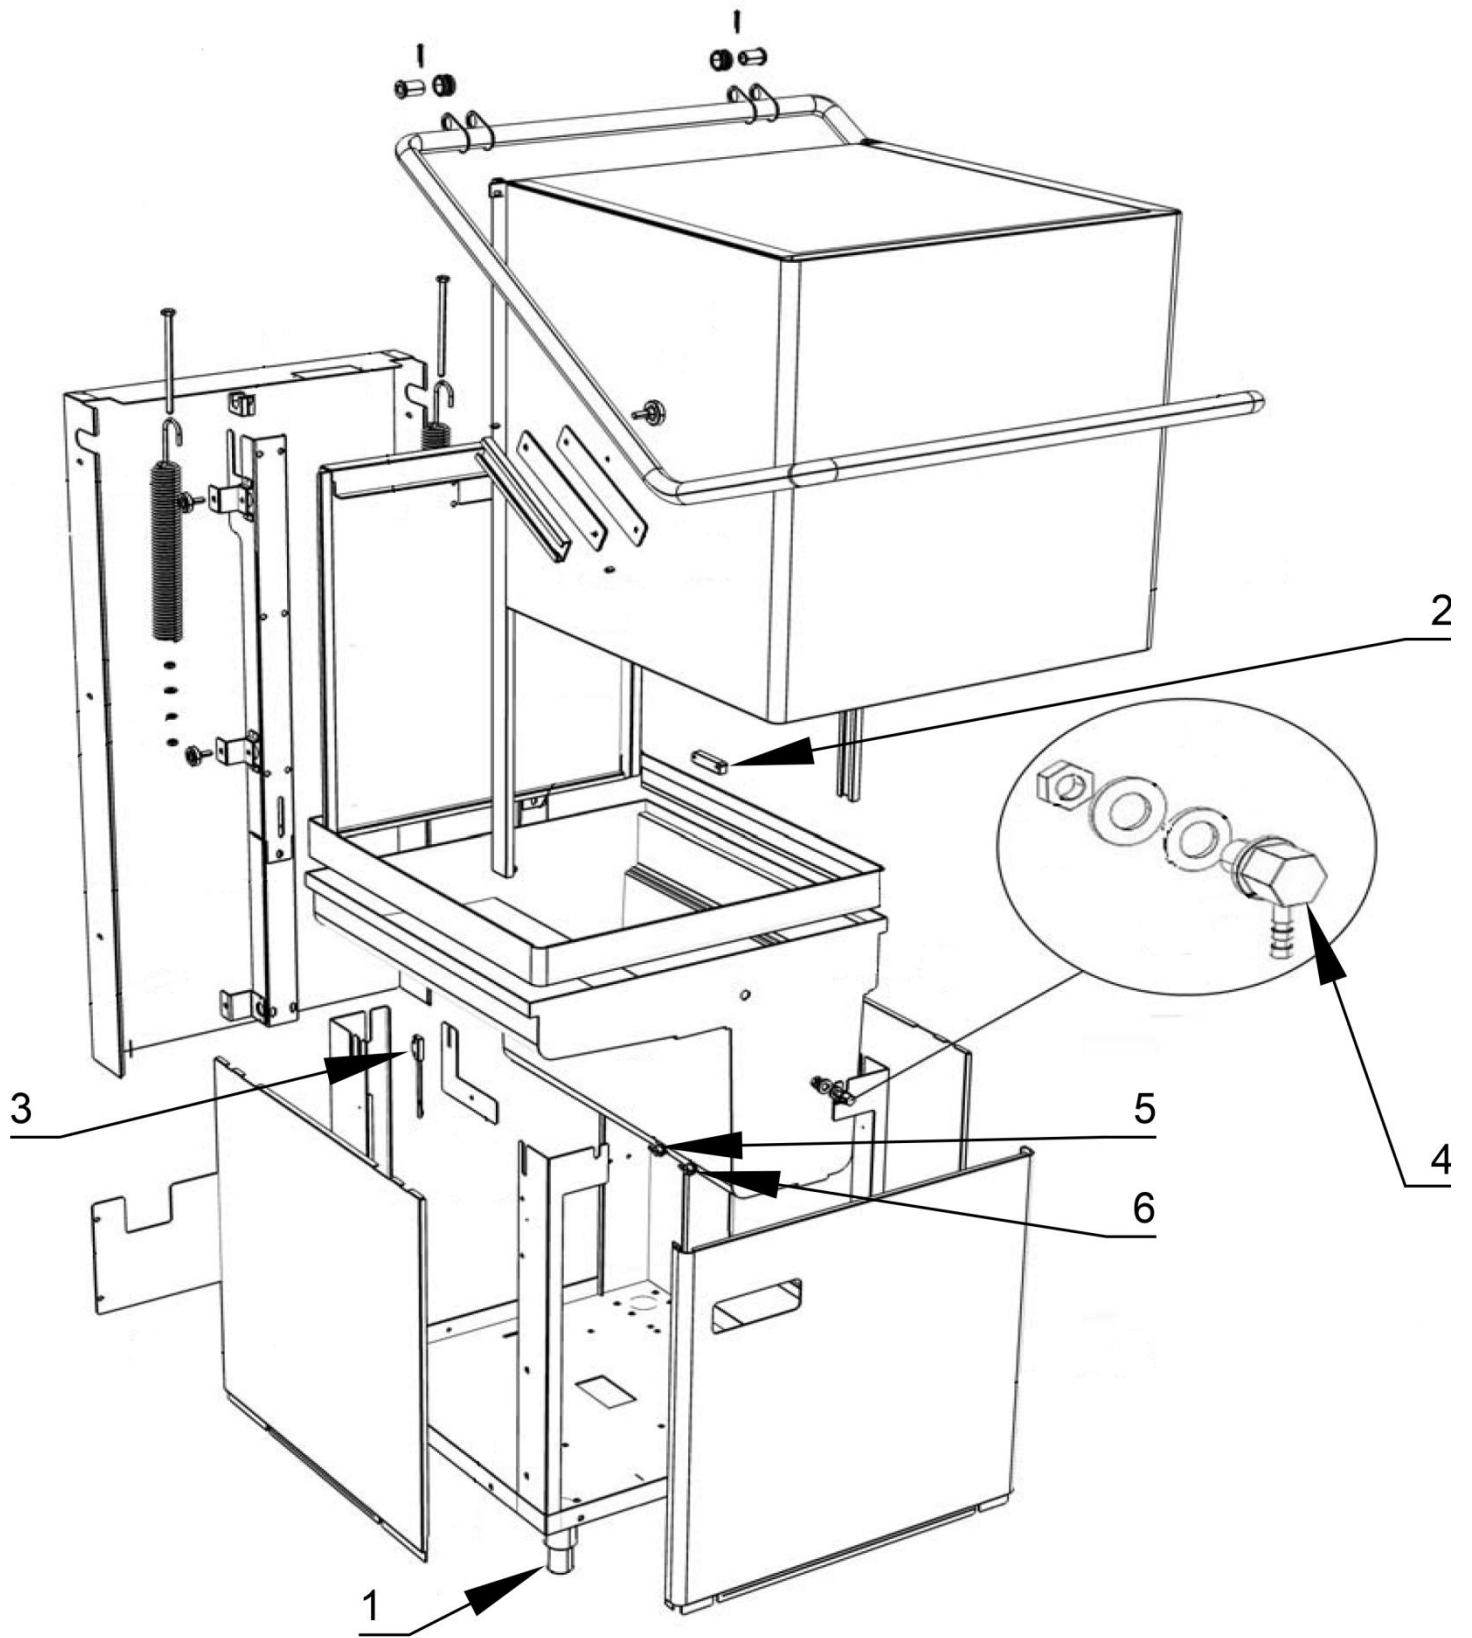

# Zmywarka kapturowa

## MODEL: 803015

LP.	Numer katalogowy	Nazwa części
1	V803015-01	Nóżka
2	V803015-02	Magnes
3	V803015-03	Czujka magnetyczna
4	V803015-04	Kolanko
5	V803015-05	Termostat zabezpieczający. 95 ° C
6	V803015-06	Zabezpieczenie termiczne komory
7	V803015-07	Ramię
8	V803015-08	Króciec
9	V803015-09	Uszczelka wspornika ramienia myjącego
10	V803015-10	Mocowanie wspornika ramienia
11	V803015-11	Głowica
12	V803015-12	Uszczelka
13	V803015-13	Uszczelka głowicy dolnej
14	V803015-14	Głowica dolna
15	V803015-15	Uszczelka ring do przyłącza węża
16	V803015-16	Kolanko
17	V803015-17	Pompa zmywarki
18	V803015-18	Rura odpływu
19	V803015-19	Nakrętka
20	V803015-20	Uszczelka
21	V803015-21	Głowica
22	V803015-22	Termostat zabezpieczający. 95 ° C
23	V803015-23	Zabezpieczenie termiczne komory
24	V803015-24	Wężyk łączący
25	V803015-25	Kubek presostatu
26	V803015-26	Presostat
27	V803015-27	Nakrętka głowicy dolnej
28	V803015-28	Filtr podajnika
29	V803015-29	Filtr osłonowy
30	V803015-30	Konstrukcja kosza
31	V803015-31	Grzałka komory
32	V803015-32	Korek
33	V803015-33	Kolanko
34	V803015-34	Zawór zwrotny
35	V803015-35	Elektrozawór
36	V803015-36	Dozownik
37	V803015-37	Wężyk
38	V803015-38	Ciężarek z filtrem
39	V803015-39	Dozownik
40	V803015-40	Wężyk łączący
41	V803015-41	Trójnik
42	V803015-42	Termostat bojlera
43	V803015-43	Grzałka bojlera
44	V803015-44	Zabezpieczenie termiczne bojlera
45	V803015-45	Bojler
46	V803015-46	Wężyk
47	V803015-47	Ramię myjące
48	V803015-48	Łącznik ramienia

49	V803015-49	Ramię płuczące zmywarki
50	V803015-50	Śruba mocująca ramiona
51	V803015-51	Kondensator
52	V803015-52	Bezpiecznik
53	V803015-53	Bezpiecznik elektryczny
54	V803015-54	Stycznik (9A 230V)
55	V803015-55	Przełącznik (0-1-2)
56	V803015-56	Płyta sterująca
57	V803015-57	Kontrolka
58	V803015-58	Kontrolka (LED ø 6 230V zielona)
59	V803015-59	Folia panelu sterowania
60	V803015-60	Włącznik stabilny
61	V803015-61	Gniazdo przycisku
62	V803015-62	Przycisk
63	V803015-63	Kontrolka