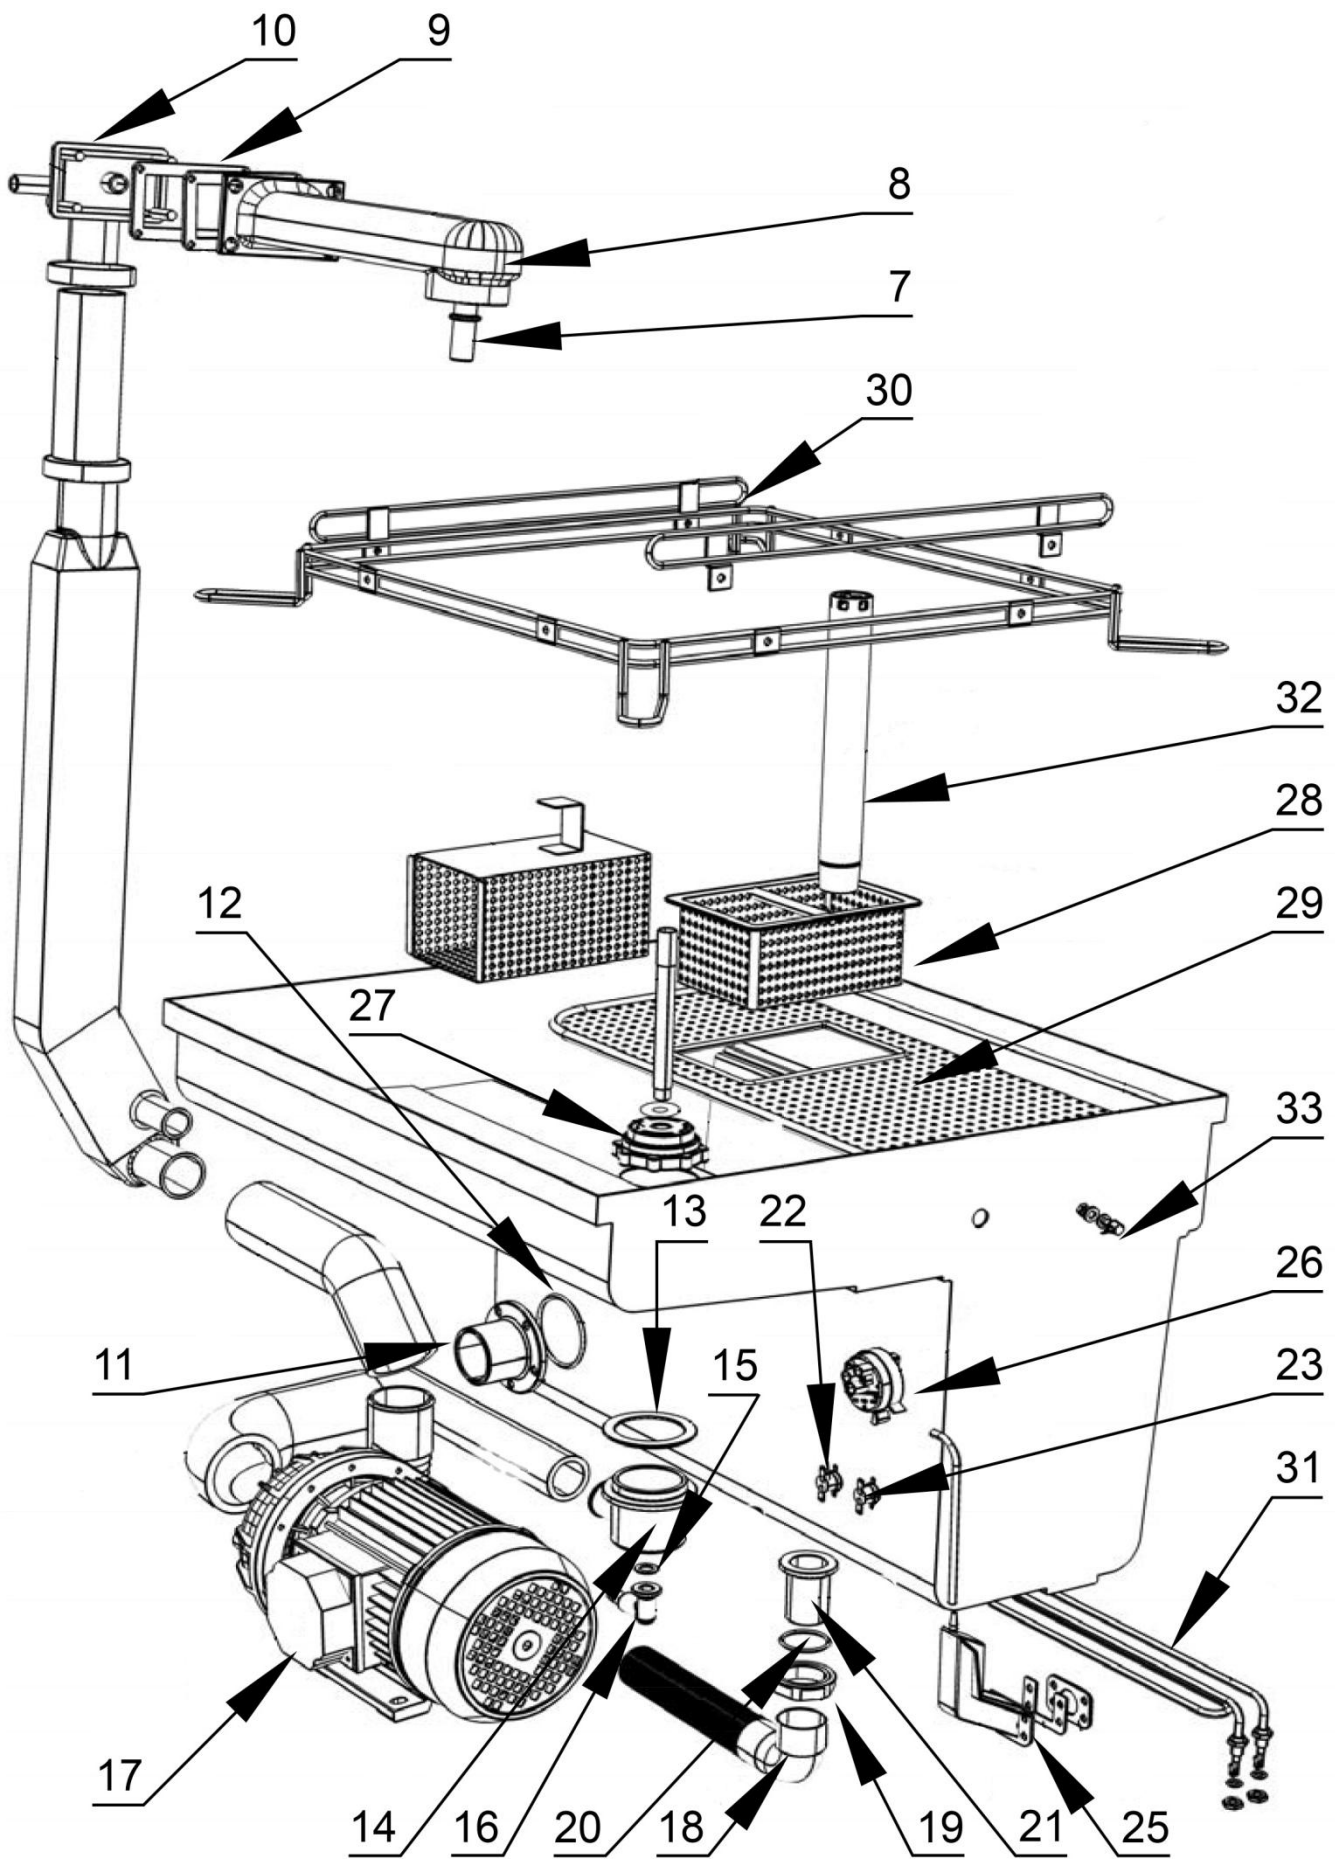

## MODEL: 803015

LP.	Numer katalogowy	Nazwa części
1	V803015-01	Nóżka
2	V803015-02	Magnes
3	V803015-03	Czujka magnetyczna
4	V803015-04	Kolanko
5	V803015-05	Termostat zabezpieczający. 95 ° C
6	V803015-06	Zabezpieczenie termiczne komory
7	V803015-07	Ramię
8	V803015-08	Króciec
9	V803015-09	Uszczelka wspornika ramienia myjącego
10	V803015-10	Mocowanie wspornika ramienia
11	V803015-11	Głowica
12	V803015-12	Uszczelka
13	V803015-13	Uszczelka głowicy dolnej
14	V803015-14	Głowica dolna
15	V803015-15	Uszczelka ring do przyłącza węża
16	V803015-16	Kolanko
17	V803015-17	Pompa zmywarki
18	V803015-18	Rura odpływu
19	V803015-19	Nakrętka
20	V803015-20	Uszczelka
21	V803015-21	Głowica
22	V803015-22	Termostat zabezpieczający. 95 ° C
23	V803015-23	Zabezpieczenie termiczne komory
24	V803015-24	Wężyk łączący
25	V803015-25	Kubek presostatu
26	V803015-26	Presostat
27	V803015-27	Nakrętka głowicy dolnej
28	V803015-28	Filtr podajnika
29	V803015-29	Filtr osłonowy
30	V803015-30	Konstrukcja kosza
31	V803015-31	Grzałka komory
32	V803015-32	Korek
33	V803015-33	Kolanko
34	V803015-34	Zawór zwrotny
35	V803015-35	Elektrozawór
36	V803015-36	Dozownik
37	V803015-37	Wężyk
38	V803015-38	Ciężarek z filtrem
39	V803015-39	Dozownik
40	V803015-40	Wężyk łączący
41	V803015-41	Trójnik
42	V803015-42	Termostat bojlera
43	V803015-43	Grzałka bojlera
44	V803015-44	Zabezpieczenie termiczne bojlera
45	V803015-45	Bojler
46	V803015-46	Wężyk
47	V803015-47	Ramię myjące
48	V803015-48	Łącznik ramienia

49	V803015-49	Ramię płuczące zmywarki
50	V803015-50	Śruba mocująca ramiona
51	V803015-51	Kondensator
52	V803015-52	Bezpiecznik
53	V803015-53	Bezpiecznik elektryczny
54	V803015-54	Stycznik (9A 230V)
55	V803015-55	Przełącznik (0-1-2)
56	V803015-56	Płyta sterująca
57	V803015-57	Kontrolka
58	V803015-58	Kontrolka (LED ø 6 230V zielona)
59	V803015-59	Folia panelu sterowania
60	V803015-60	Włącznik stabilny
61	V803015-61	Gniazdo przycisku
62	V803015-62	Przycisk
63	V803015-63	Kontrolka