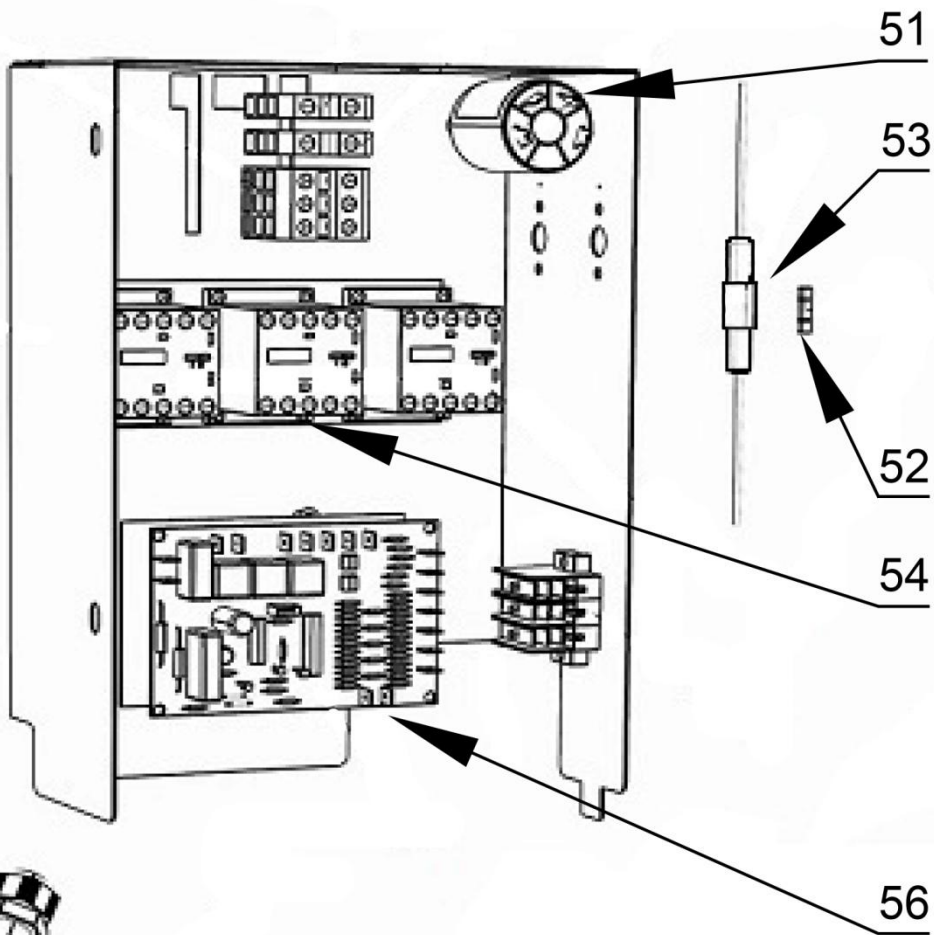

## MODEL: 803015

LP.	Numer katalogowy	Nazwa części
1	V803015-01	Nóżka
2	V803015-02	Magnes
3	V803015-03	Czujka magnetyczna
4	V803015-04	Kolanko
5	V803015-05	Termostat zabezpieczający. 95 ° C
6	V803015-06	Zabezpieczenie termiczne komory
7	V803015-07	Ramię
8	V803015-08	Króciec
9	V803015-09	Uszczelka wspornika ramienia myjącego
10	V803015-10	Mocowanie wspornika ramienia
11	V803015-11	Głowica
12	V803015-12	Uszczelka
13	V803015-13	Uszczelka głowicy dolnej
14	V803015-14	Głowica dolna
15	V803015-15	Uszczelka ring do przyłącza węża
16	V803015-16	Kolanko
17	V803015-17	Pompa zmywarki
18	V803015-18	Rura odpływu
19	V803015-19	Nakrętka
20	V803015-20	Uszczelka
21	V803015-21	Głowica
22	V803015-22	Termostat zabezpieczający. 95 ° C
23	V803015-23	Zabezpieczenie termiczne komory
24	V803015-24	Wężyk łączący
25	V803015-25	Kubek presostatu
26	V803015-26	Presostat
27	V803015-27	Nakrętka głowicy dolnej
28	V803015-28	Filtr podajnika
29	V803015-29	Filtr osłonowy
30	V803015-30	Konstrukcja kosza
31	V803015-31	Grzałka komory
32	V803015-32	Korek
33	V803015-33	Kolanko
34	V803015-34	Zawór zwrotny
35	V803015-35	Elektrozawór
36	V803015-36	Dozownik
37	V803015-37	Wężyk
38	V803015-38	Ciężarek z filtrem
39	V803015-39	Dozownik
40	V803015-40	Wężyk łączący
41	V803015-41	Trójnik
42	V803015-42	Termostat bojlera
43	V803015-43	Grzałka bojlera
44	V803015-44	Zabezpieczenie termiczne bojlera
45	V803015-45	Bojler
46	V803015-46	Wężyk
47	V803015-47	Ramię myjące
48	V803015-48	Łącznik ramienia

49	V803015-49	Ramię płuczące zmywarki
50	V803015-50	Śruba mocująca ramiona
51	V803015-51	Kondensator
52	V803015-52	Bezpiecznik
53	V803015-53	Bezpiecznik elektryczny
54	V803015-54	Stycznik (9A 230V)
55	V803015-55	Przełącznik (0-1-2)
56	V803015-56	Płyta sterująca
57	V803015-57	Kontrolka
58	V803015-58	Kontrolka (LED ø 6 230V zielona)
59	V803015-59	Folia panelu sterowania
60	V803015-60	Włącznik stabilny
61	V803015-61	Gniazdo przycisku
62	V803015-62	Przycisk
63	V803015-63	Kontrolka