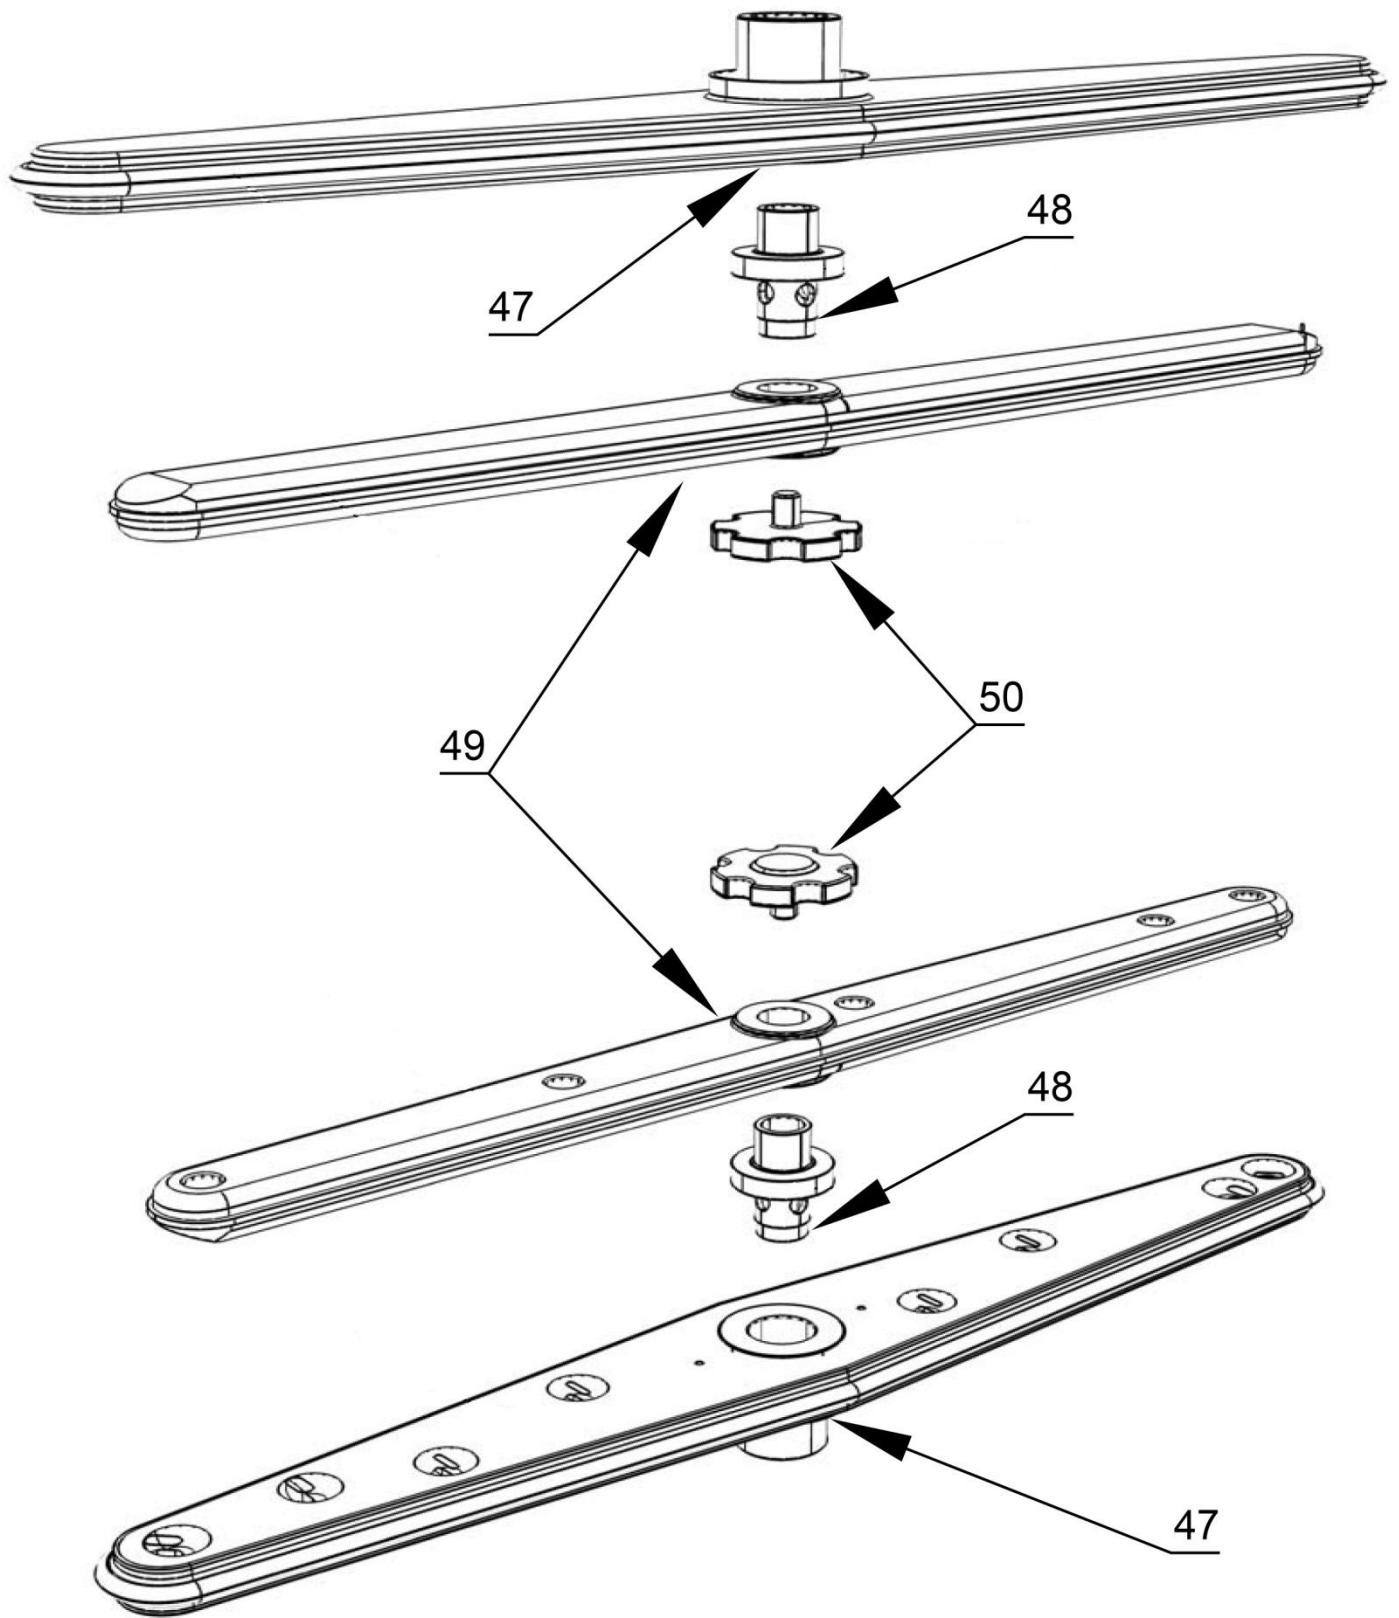

## MODEL: 803015

LP.	Numer katalogowy	Nazwa części
1	V803015-01	Nóżka
2	V803015-02	Magnes
3	V803015-03	Czujka magnetyczna
4	V803015-04	Kolanko
5	V803015-05	Termostat zabezpieczający. 95 ° C
6	V803015-06	Zabezpieczenie termiczne komory
7	V803015-07	Ramię
8	V803015-08	Króciec
9	V803015-09	Uszczelka wspornika ramienia myjącego
10	V803015-10	Mocowanie wspornika ramienia
11	V803015-11	Głowica
12	V803015-12	Uszczelka
13	V803015-13	Uszczelka głowicy dolnej
14	V803015-14	Głowica dolna
15	V803015-15	Uszczelka ring do przyłącza węża
16	V803015-16	Kolanko
17	V803015-17	Pompa zmywarki
18	V803015-18	Rura odpływu
19	V803015-19	Nakrętka
20	V803015-20	Uszczelka
21	V803015-21	Głowica
22	V803015-22	Termostat zabezpieczający. 95 ° C
23	V803015-23	Zabezpieczenie termiczne komory
24	V803015-24	Wężyk łączący
25	V803015-25	Kubek presostatu
26	V803015-26	Presostat
27	V803015-27	Nakrętka głowicy dolnej
28	V803015-28	Filtr podajnika
29	V803015-29	Filtr osłonowy
30	V803015-30	Konstrukcja kosza
31	V803015-31	Grzałka komory
32	V803015-32	Korek
33	V803015-33	Kolanko
34	V803015-34	Zawór zwrotny
35	V803015-35	Elektrozawór
36	V803015-36	Dozownik
37	V803015-37	Wężyk
38	V803015-38	Ciężarek z filtrem
39	V803015-39	Dozownik
40	V803015-40	Wężyk łączący
41	V803015-41	Trójnik
42	V803015-42	Termostat bojlera
43	V803015-43	Grzałka bojlera
44	V803015-44	Zabezpieczenie termiczne bojlera
45	V803015-45	Bojler
46	V803015-46	Wężyk
47	V803015-47	Ramię myjące
48	V803015-48	Łącznik ramienia

49	V803015-49	Ramię płuczące zmywarki
50	V803015-50	Śruba mocująca ramiona
51	V803015-51	Kondensator
52	V803015-52	Bezpiecznik
53	V803015-53	Bezpiecznik elektryczny
54	V803015-54	Stycznik (9A 230V)
55	V803015-55	Przełącznik (0-1-2)
56	V803015-56	Płyta sterująca
57	V803015-57	Kontrolka
58	V803015-58	Kontrolka (LED ø 6 230V zielona)
59	V803015-59	Folia panelu sterowania
60	V803015-60	Włącznik stabilny
61	V803015-61	Gniazdo przycisku
62	V803015-62	Przycisk
63	V803015-63	Kontrolka