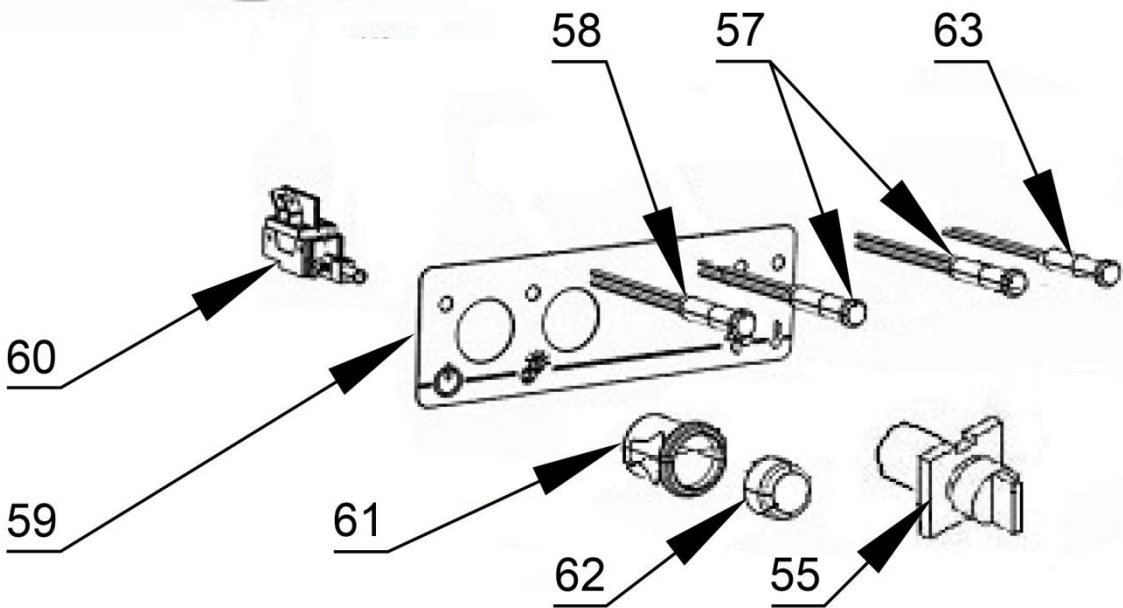

## MODEL: 803015

LP.	Numer katalogowy	Nazwa części
1	V803015-01	Nóżka
2	V803015-02	Magnes
3	V803015-03	Czujka magnetyczna
4	V803015-04	Kolanko
5	V803015-05	Termostat zabezpieczający. 95 ° C
6	V803015-06	Zabezpieczenie termiczne komory
7	V803015-07	Ramię
8	V803015-08	Króciec
9	V803015-09	Uszczelka wspornika ramienia myjącego
10	V803015-10	Mocowanie wspornika ramienia
11	V803015-11	Głowica
12	V803015-12	Uszczelka
13	V803015-13	Uszczelka głowicy dolnej
14	V803015-14	Głowica dolna
15	V803015-15	Uszczelka ring do przyłącza węża
16	V803015-16	Kolanko
17	V803015-17	Pompa zmywarki
18	V803015-18	Rura odpływu
19	V803015-19	Nakrętka
20	V803015-20	Uszczelka
21	V803015-21	Głowica
22	V803015-22	Termostat zabezpieczający. 95 ° C
23	V803015-23	Zabezpieczenie termiczne komory
24	V803015-24	Wężyk łączący
25	V803015-25	Kubek presostatu
26	V803015-26	Presostat
27	V803015-27	Nakrętka głowicy dolnej
28	V803015-28	Filtr podajnika
29	V803015-29	Filtr osłonowy
30	V803015-30	Konstrukcja kosza
31	V803015-31	Grzałka komory
32	V803015-32	Korek
33	V803015-33	Kolanko
34	V803015-34	Zawór zwrotny
35	V803015-35	Elektrozawór
36	V803015-36	Dozownik
37	V803015-37	Wężyk
38	V803015-38	Ciężarek z filtrem
39	V803015-39	Dozownik
40	V803015-40	Wężyk łączący
41	V803015-41	Trójnik
42	V803015-42	Termostat bojlera
43	V803015-43	Grzałka bojlera
44	V803015-44	Zabezpieczenie termiczne bojlera
45	V803015-45	Bojler
46	V803015-46	Wężyk
47	V803015-47	Ramię myjące
48	V803015-48	Łącznik ramienia

49	V803015-49	Ramię płuczące zmywarki
50	V803015-50	Śruba mocująca ramiona
51	V803015-51	Kondensator
52	V803015-52	Bezpiecznik
53	V803015-53	Bezpiecznik elektryczny
54	V803015-54	Stycznik (9A 230V)
55	V803015-55	Przełącznik (0-1-2)
56	V803015-56	Płyta sterująca
57	V803015-57	Kontrolka
58	V803015-58	Kontrolka (LED ø 6 230V zielona)
59	V803015-59	Folia panelu sterowania
60	V803015-60	Włącznik stabilny
61	V803015-61	Gniazdo przycisku
62	V803015-62	Przycisk
63	V803015-63	Kontrolka