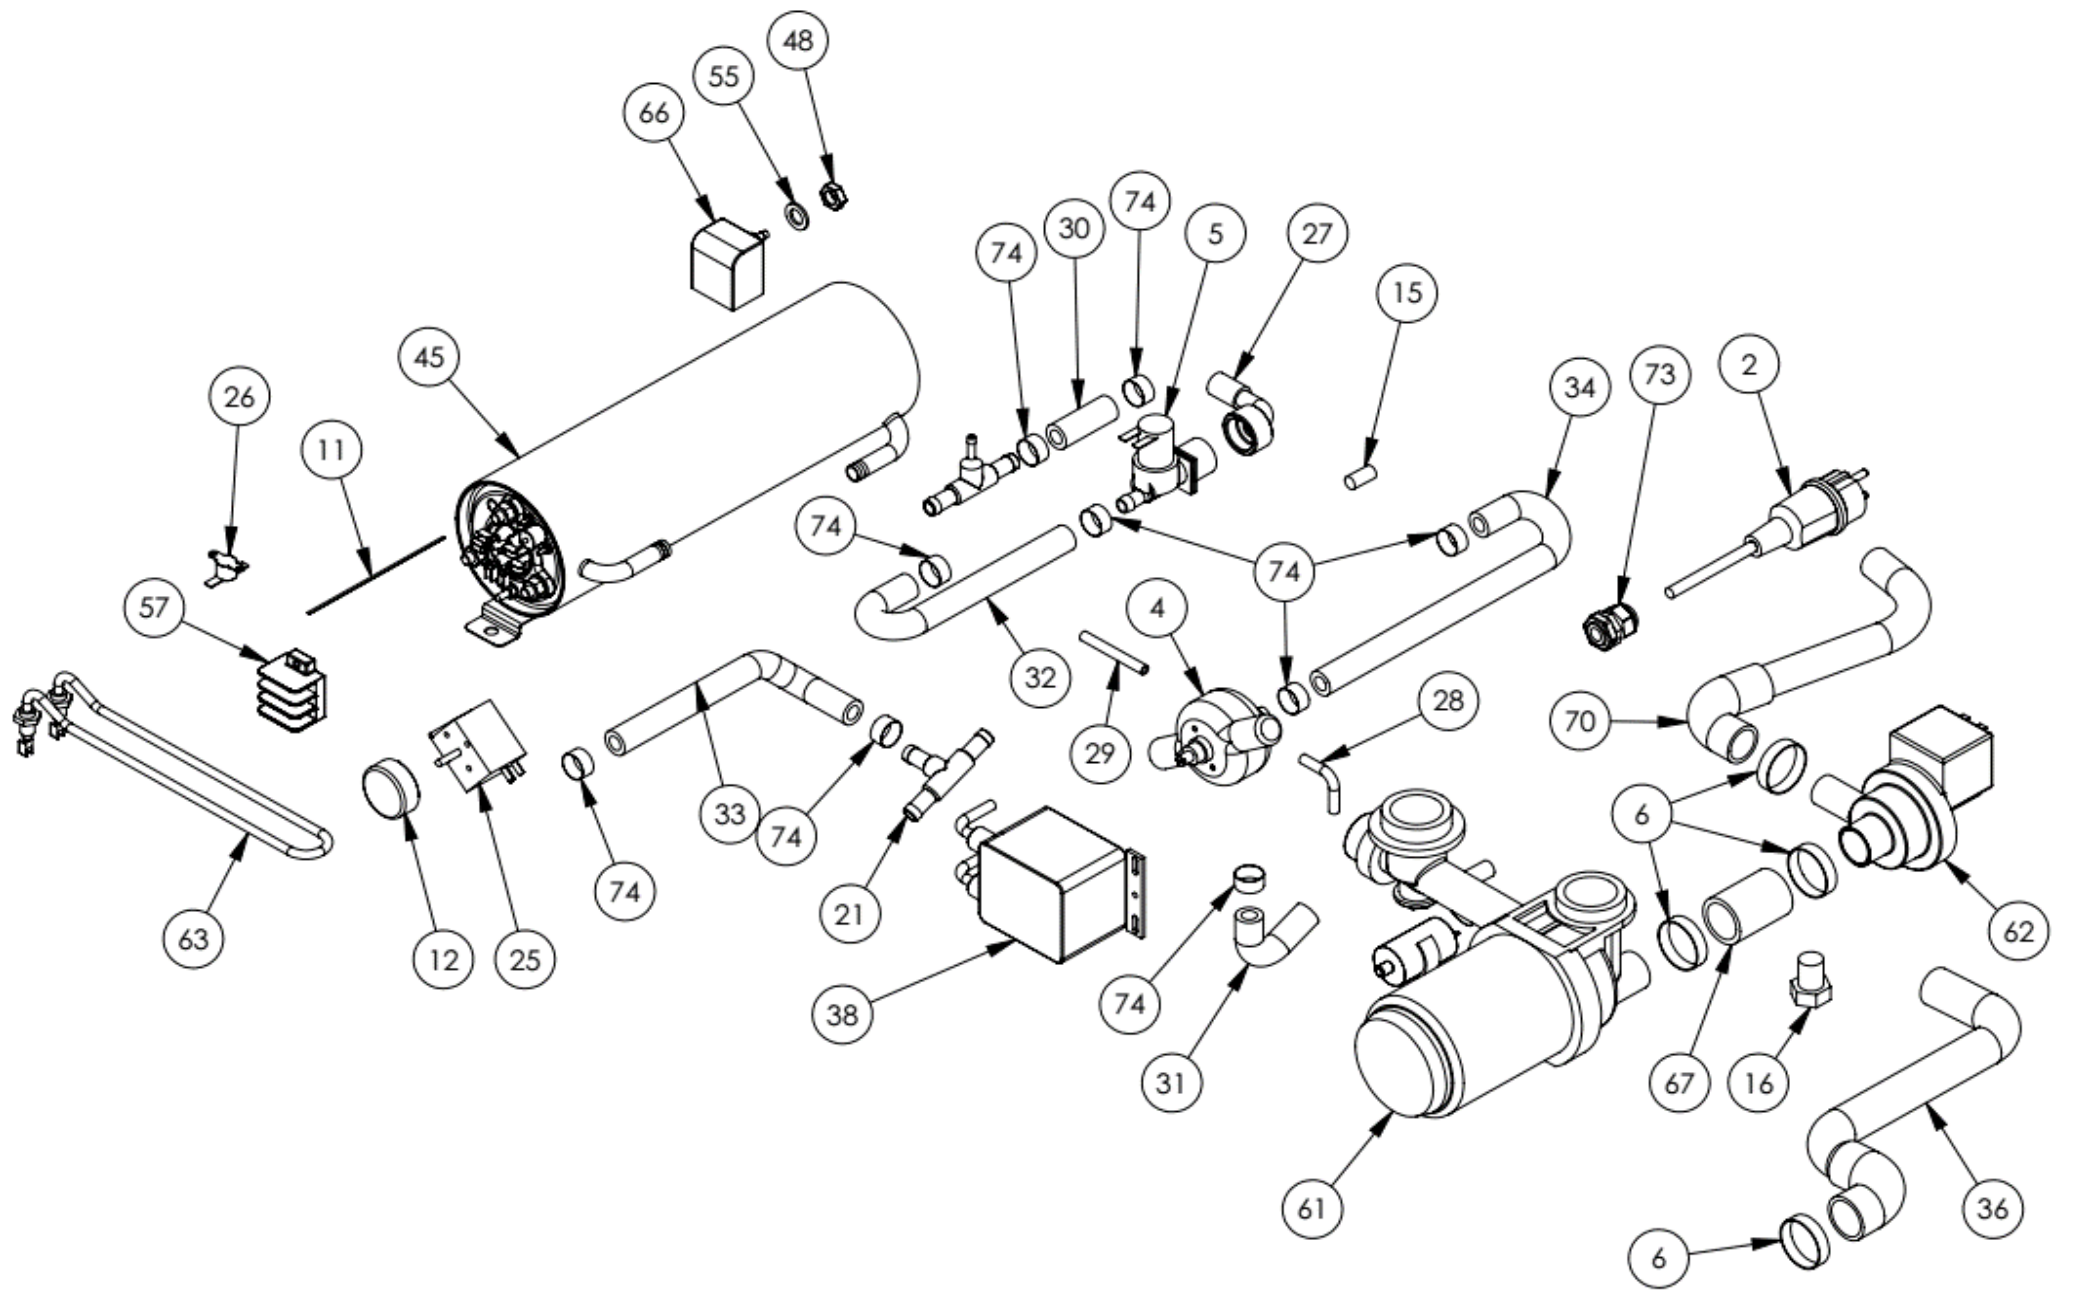

stalgast
ekspert gastronomiczny

RYSUNEK ZŁOŻENIOWY

V2.0 11-2016r

Zmywarka do szkła

MODEL: 804420, 804421

LP.	Numer katalogowy	Numer katalogowy	Nazwa części
1	V804420-01	V804421-01	Wyłącznik
2	V804420-02	V804421-02	Przewód przyłączeniowy. z wtyczką 3x1.5mm ²
3	V804420-03	V804421-03	Stopka płytki
4	V804420-04	V804421-04	Pompa nabłyszczacza
5	V804420-05	V804421-05	Elektrozawór
6	V804420-06	V804421-06	Opaska zaciskowa 25-40
7	V804420-07	V804421-07	Filtr
8	V804420-08	V804421-08	Nakrętka wirnika
9	V804420-09	V804421-09	Włącznik zasilania
10	V804420-10	V804421-10	Izolacja płytki elektroniki
11	V804420-11	V804421-11	Przewodnik
12	V804420-12	V804421-12	Pokrętło termostatu
13	V804420-13	V804421-13	Sprężyna
14	V804420-14	V804421-14	Łącznik
15	V804420-15	V804421-15	Osprzęt dozownika nabłyszczacza
16	V804420-16	V804421-16	Stopka do zmywarki
17	V804420-17	V804421-17	Uchwyt bezpiecznika z bezpiecznikiem
18	V804420-18	V804421-18	Presostat
19	V804420-19	V804421-19	Włącznik programu
20	V804420-20	V804421-20	Trójnik wody
21	V804420-21	V804421-21	Trójnik wody (płukanie)
22	V804420-22	V804421-22	Zamek drzwi zmywarki
23	V804420-23	V804421-23	Oprawka wyłącznika
24	V804420-24	V804421-24	Przycisk
25	V804420-25	V804421-25	Termostat TR 0/86st Type TR2
26	V804420-26	V804421-26	Termostat 55 st. C - komora
27	V804420-27	V804421-27	Wąż zasilający
28	V804420-28	V804421-28	Wąż gumowy niebieski L=2000mm
29	V804420-29	V804421-29	Wąż gumowy niebieski L=350mm
30	V804420-30	V804421-30	Wąż gumowy fi 12 L=50mm