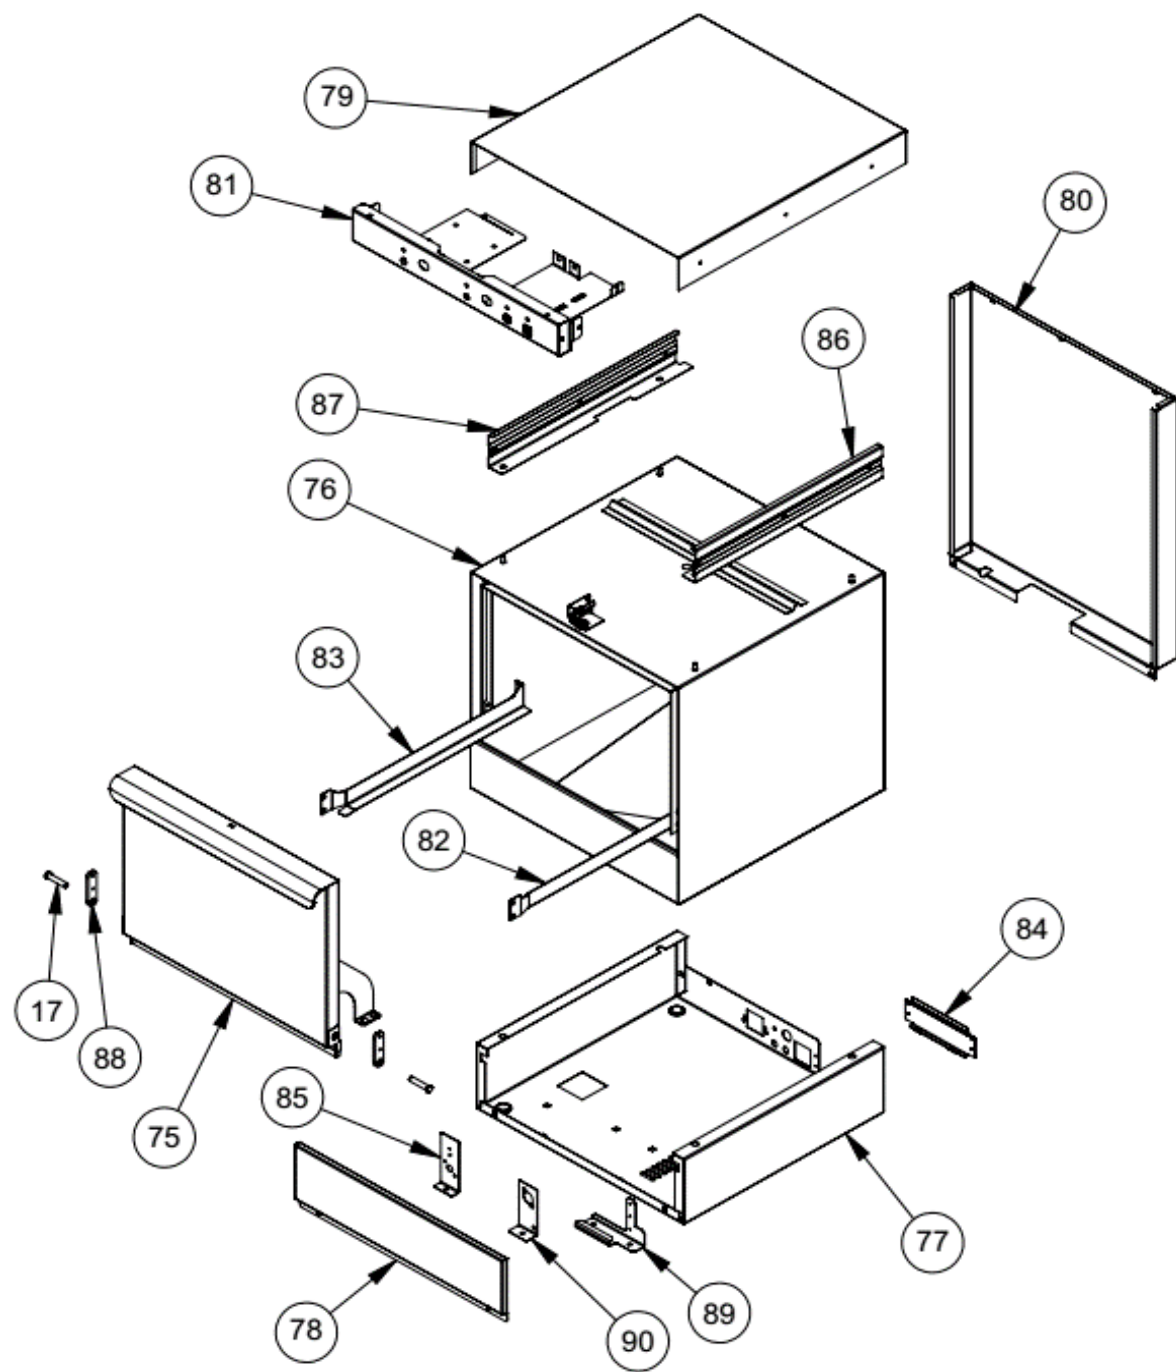

stalgast
ekspert gastronomiczny

RYSUNEK ZŁOŻENIOWY

V2.0 11-2016r

Zmywarka do szkła

MODEL: 804420, 804421

LP.	Numer katalogowy	Numer katalogowy	Nazwa części
1	V804420-01	V804421-01	Wyłącznik
2	V804420-02	V804421-02	Przewód przyłączeniowy. z wtyczką 3x1.5mm ²
3	V804420-03	V804421-03	Stopka płytki
4	V804420-04	V804421-04	Pompa nabłyszczacza
5	V804420-05	V804421-05	Elektrozawór
6	V804420-06	V804421-06	Opaska zaciskowa 25-40
7	V804420-07	V804421-07	Filtr
8	V804420-08	V804421-08	Nakrętka wirnika
9	V804420-09	V804421-09	Włącznik zasilania
10	V804420-10	V804421-10	Izolacja płytki elektroniki
11	V804420-11	V804421-11	Przewodnik
12	V804420-12	V804421-12	Pokrętło termostatu
13	V804420-13	V804421-13	Sprężyna
14	V804420-14	V804421-14	Łącznik
15	V804420-15	V804421-15	Osprzęt dozownika nabłyszczacza
16	V804420-16	V804421-16	Stopka do zmywarki
17	V804420-17	V804421-17	Uchwyt bezpiecznika z bezpiecznikiem
18	V804420-18	V804421-18	Presostat
19	V804420-19	V804421-19	Włącznik programu
20	V804420-20	V804421-20	Trójnik wody
21	V804420-21	V804421-21	Trójnik wody (płukanie)
22	V804420-22	V804421-22	Zamek drzwi zmywarki
23	V804420-23	V804421-23	Oprawka wyłącznika
24	V804420-24	V804421-24	Przycisk
25	V804420-25	V804421-25	Termostat TR 0/86st Type TR2
26	V804420-26	V804421-26	Termostat 55 st. C - komora
27	V804420-27	V804421-27	Wąż zasilający
28	V804420-28	V804421-28	Wąż gumowy niebieski L=2000mm
29	V804420-29	V804421-29	Wąż gumowy niebieski L=350mm
30	V804420-30	V804421-30	Wąż gumowy fi 12 L=50mm