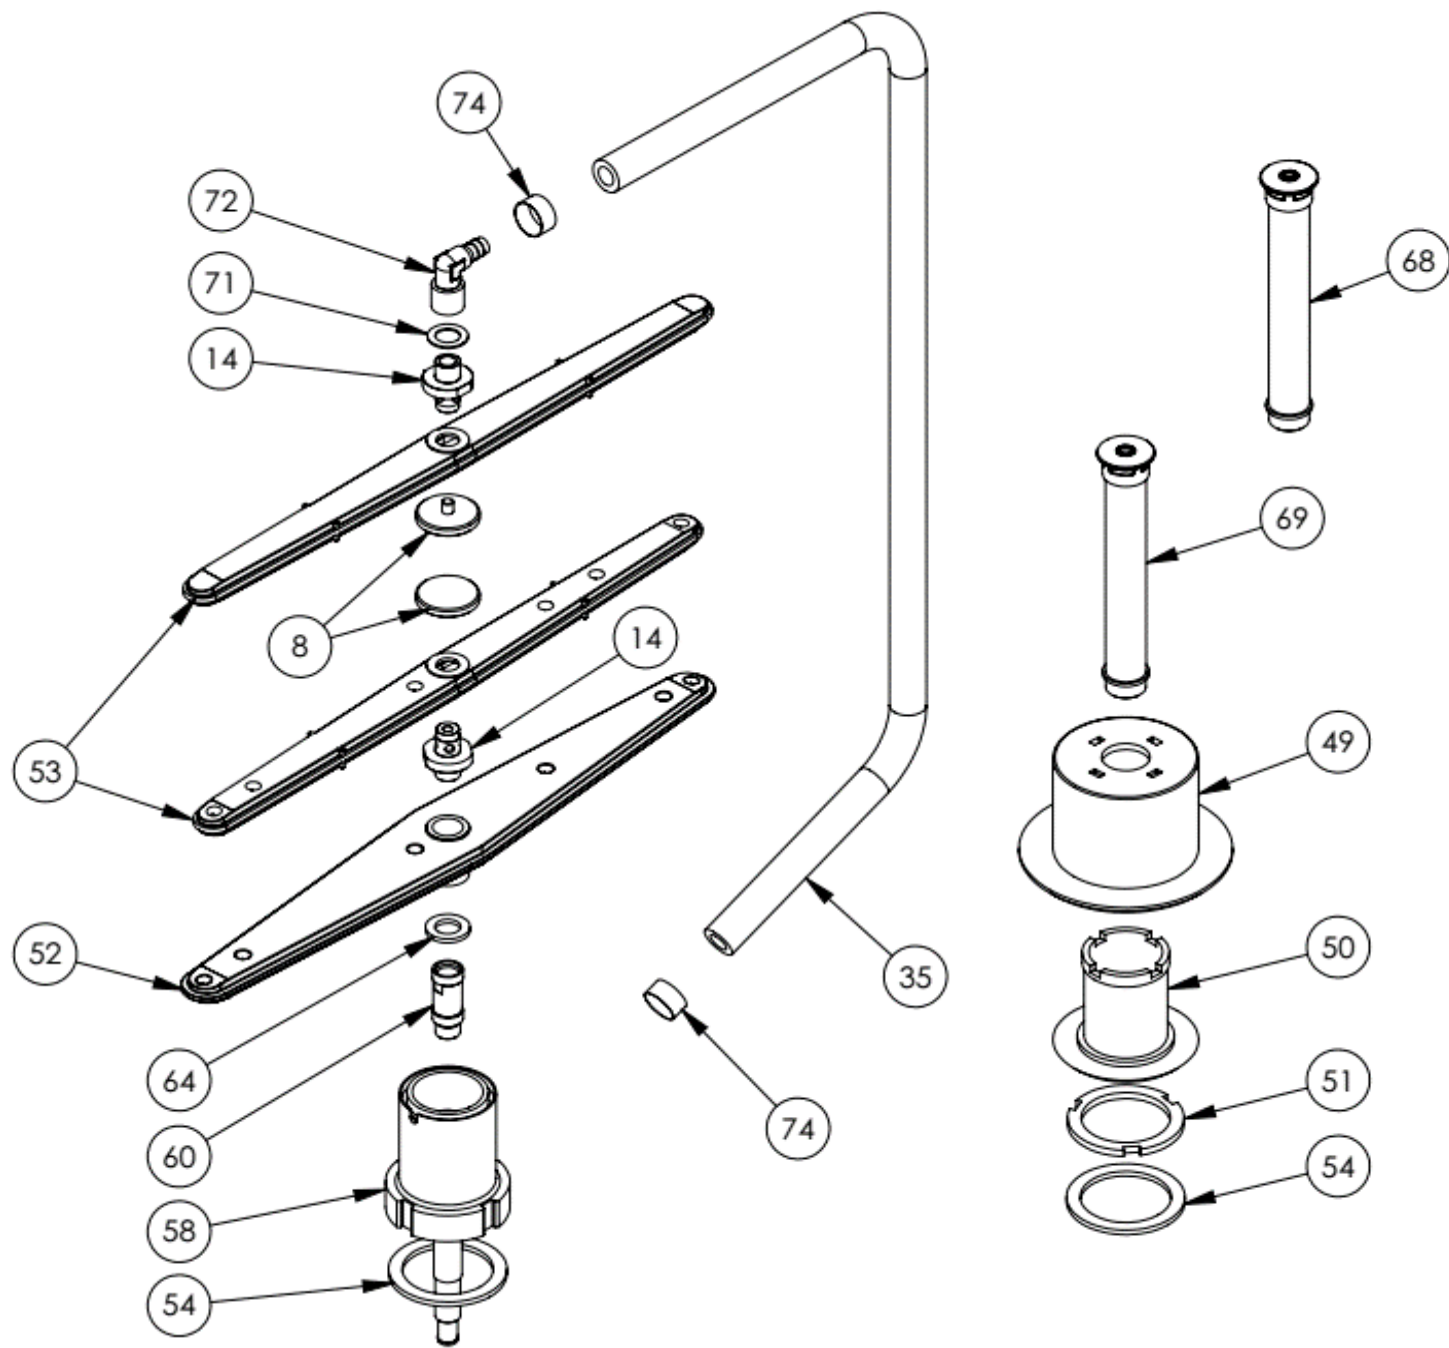

stalgast
ekspert gastronomiczny

RYSUNEK ZŁOŻENIOWY

V2.0 11-2016r

Zmywarka do szkła

MODEL: 804420, 804421

LP.	Numer katalogowy	Numer katalogowy	Nazwa części
1	V804420-01	V804421-01	Wyłącznik
2	V804420-02	V804421-02	Przewód przyłączeniowy. z wtyczką 3x1.5mm ²
3	V804420-03	V804421-03	Stopka płytki
4	V804420-04	V804421-04	Pompa nabłyszczacza
5	V804420-05	V804421-05	Elektrozawór
6	V804420-06	V804421-06	Opaska zaciskowa 25-40
7	V804420-07	V804421-07	Filtr
8	V804420-08	V804421-08	Nakrętka wirnika
9	V804420-09	V804421-09	Włącznik zasilania
10	V804420-10	V804421-10	Izolacja płytki elektroniki
11	V804420-11	V804421-11	Przewodnik
12	V804420-12	V804421-12	Pokrętło termostatu
13	V804420-13	V804421-13	Sprężyna
14	V804420-14	V804421-14	Łącznik
15	V804420-15	V804421-15	Osprzęt dozownika nabłyszczacza
16	V804420-16	V804421-16	Stopka do zmywarki
17	V804420-17	V804421-17	Uchwyt bezpiecznika z bezpiecznikiem
18	V804420-18	V804421-18	Presostat
19	V804420-19	V804421-19	Włącznik programu
20	V804420-20	V804421-20	Trójnik wody
21	V804420-21	V804421-21	Trójnik wody (płukanie)
22	V804420-22	V804421-22	Zamek drzwi zmywarki
23	V804420-23	V804421-23	Oprawka wyłącznika
24	V804420-24	V804421-24	Przycisk
25	V804420-25	V804421-25	Termostat TR 0/86st Type TR2
26	V804420-26	V804421-26	Termostat 55 st. C - komora
27	V804420-27	V804421-27	Wąż zasilający
28	V804420-28	V804421-28	Wąż gumowy niebieski L=2000mm
29	V804420-29	V804421-29	Wąż gumowy niebieski L=350mm
30	V804420-30	V804421-30	Wąż gumowy fi 12 L=50mm