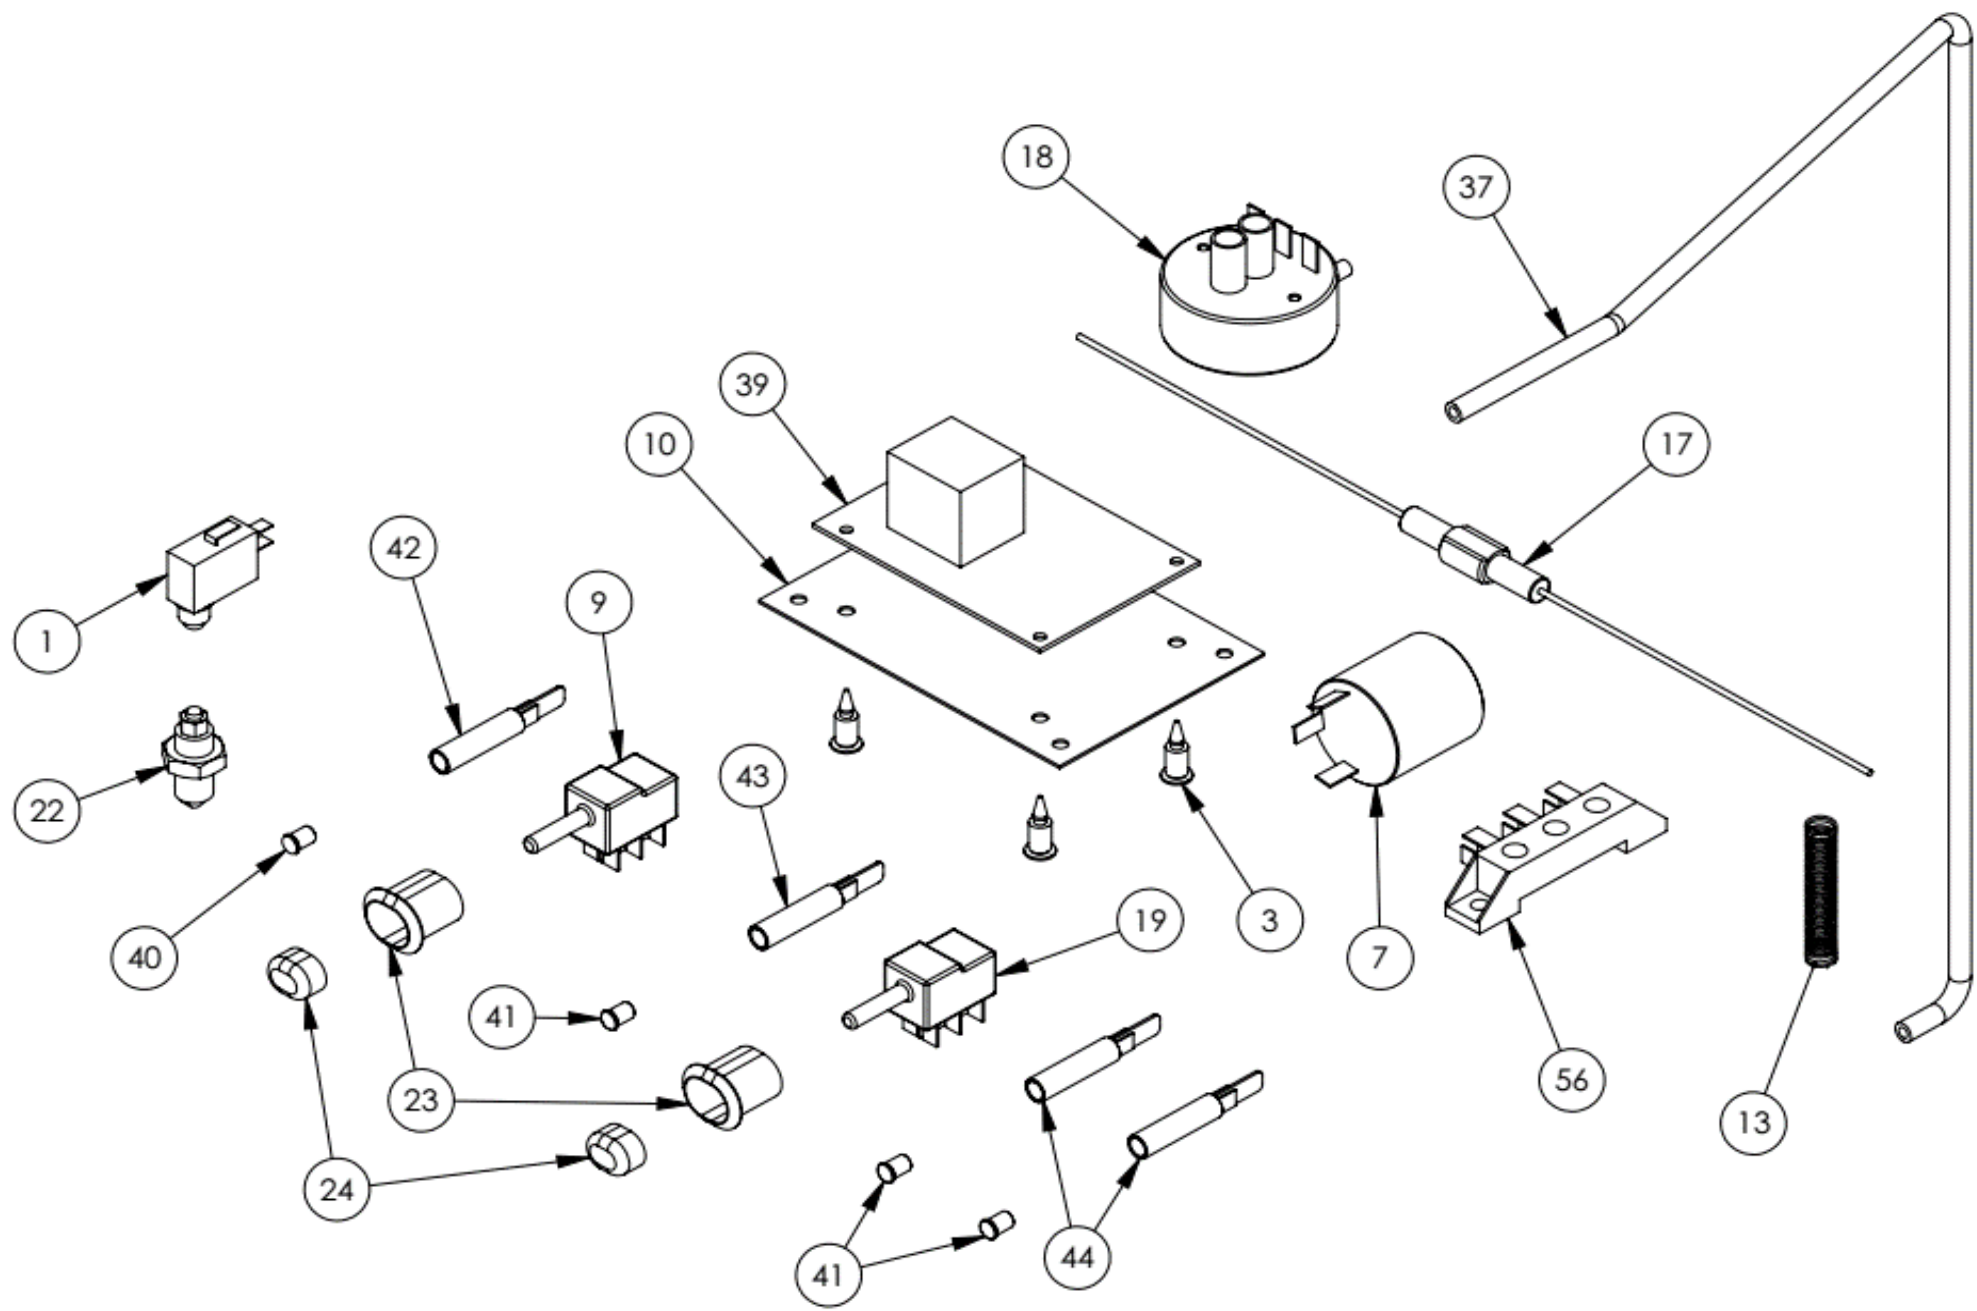

stalgast
ekspert gastronomiczny

RYSUNEK ZŁOŻENIOWY

V2.0 11-2016r

Zmywarka do szkła

MODEL: 804420, 804421

LP.	Numer katalogowy	Numer katalogowy	Nazwa części
1	V804420-01	V804421-01	Wyłącznik
2	V804420-02	V804421-02	Przewód przyłączeniowy. z wtyczką 3x1.5mm ²
3	V804420-03	V804421-03	Stopka płytki
4	V804420-04	V804421-04	Pompa nabłyszczacza
5	V804420-05	V804421-05	Elektrozawór
6	V804420-06	V804421-06	Opaska zaciskowa 25-40
7	V804420-07	V804421-07	Filtr
8	V804420-08	V804421-08	Nakrętka wirnika
9	V804420-09	V804421-09	Włącznik zasilania
10	V804420-10	V804421-10	Izolacja płytki elektroniki
11	V804420-11	V804421-11	Przewodnik
12	V804420-12	V804421-12	Pokrętło termostatu
13	V804420-13	V804421-13	Sprężyna
14	V804420-14	V804421-14	Łącznik
15	V804420-15	V804421-15	Osprzęt dozownika nabłyszczacza
16	V804420-16	V804421-16	Stopka do zmywarki
17	V804420-17	V804421-17	Uchwyt bezpiecznika z bezpiecznikiem
18	V804420-18	V804421-18	Presostat
19	V804420-19	V804421-19	Włącznik programu
20	V804420-20	V804421-20	Trójnik wody
21	V804420-21	V804421-21	Trójnik wody (płukanie)
22	V804420-22	V804421-22	Zamek drzwi zmywarki
23	V804420-23	V804421-23	Oprawka wyłącznika
24	V804420-24	V804421-24	Przycisk
25	V804420-25	V804421-25	Termostat TR 0/86st Type TR2
26	V804420-26	V804421-26	Termostat 55 st. C - komora
27	V804420-27	V804421-27	Wąż zasilający
28	V804420-28	V804421-28	Wąż gumowy niebieski L=2000mm
29	V804420-29	V804421-29	Wąż gumowy niebieski L=350mm
30	V804420-30	V804421-30	Wąż gumowy fi 12 L=50mm