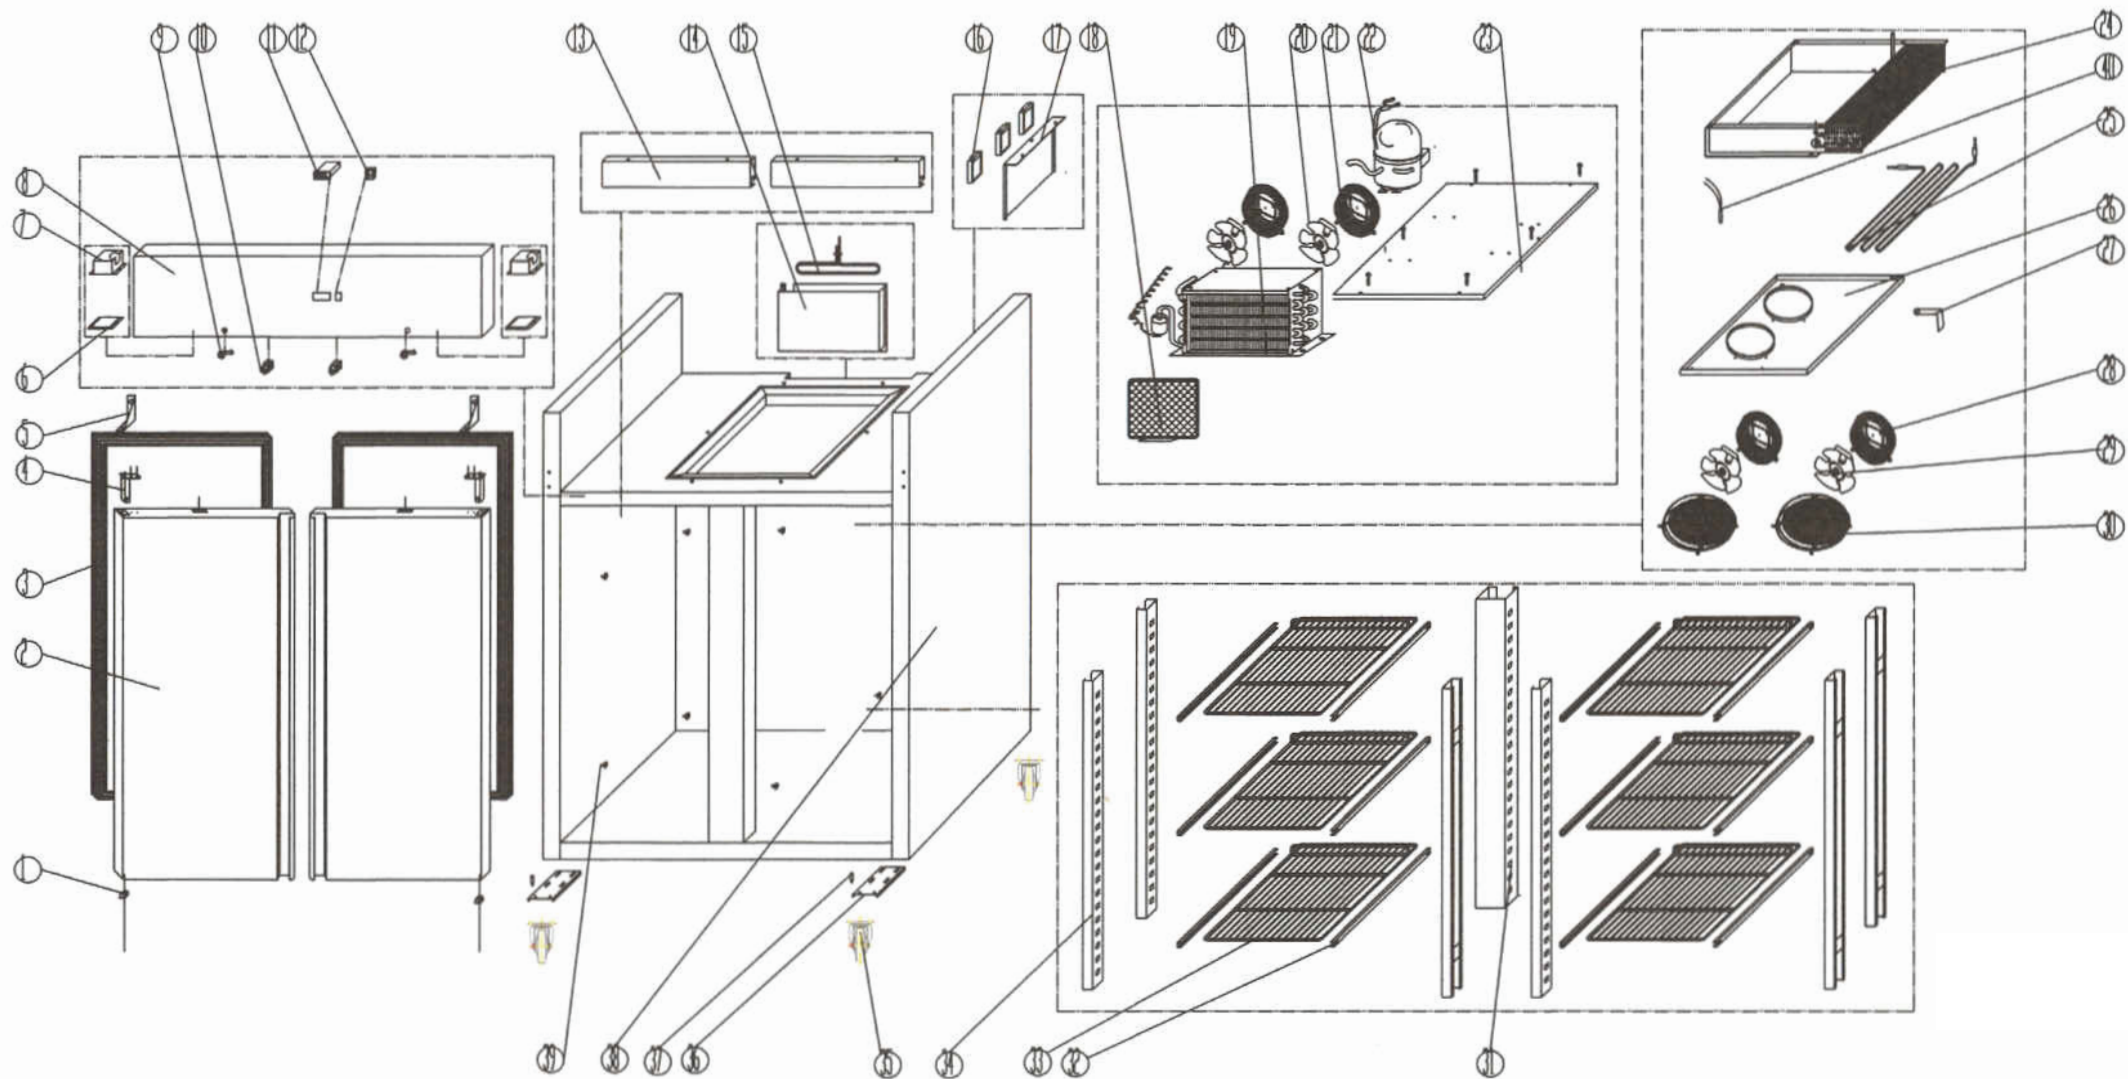

# Szafa mroźnicza

## MODEL: 840145

LP.	Numer katalogowy	Nazwa części
1	V840145-01	Gniazdo zawiasu
2	V840145-02	Drzwi
3	V840145-03	Uszczelka
4	V840145-04	Sprężyna drzwi
5	V840145-05	Zawias górny
6	V840145-06	Pokrywka oświetlenia
7	V840145-07	Oświetlenie
8	V840145-08	Panel
9	V840145-09	Zamek
10	V840145-10	Włącznik krańcowy
11	V840145-11	Termostat
12	V840145-12	Włącznik główny
13	V840145-13	Panel zewnętrzny
14	V840145-14	Pojemnik na skropliny
15	V840145-15	Rurka
16	V840145-16	Gniazdo przyłączeniowe
17	V840145-17	Kątownik
18	V840145-18	Filtr
19	V840145-19	Skraplacz
20	V840145-20	Wentylator parownika
21	V840145-21	Gniazdo wentylatora skraplacza
22	V840145-22	Sprężarka
23	V840145-23	Wspornik parownika
24	V840145-24	Parownik
25	V840145-25	Element grzewczy
26	V840145-26	Wspornik wentylatora
27	V840145-27	Rurka wody
28	V840145-28	Ośłona wentylatorów
29	V840145-29	Wentylator parownika
30	V840145-30	Siatka ochronna
31	V840145-31	Wewnętrzny wspornik
32	V840145-32	Prowadnice
33	V840145-33	Półka GN2/1
34	V840145-34	Wspornik
35	V840145-35	Kółko
36	V840145-36	Zawias dolny
37	V840145-37	Oś zawiasu
38	V840145-38	Obudowa
39	V840145-39	Śruba M4
40	V840145-40	Termostat zabezpieczający 10A/65 st. C