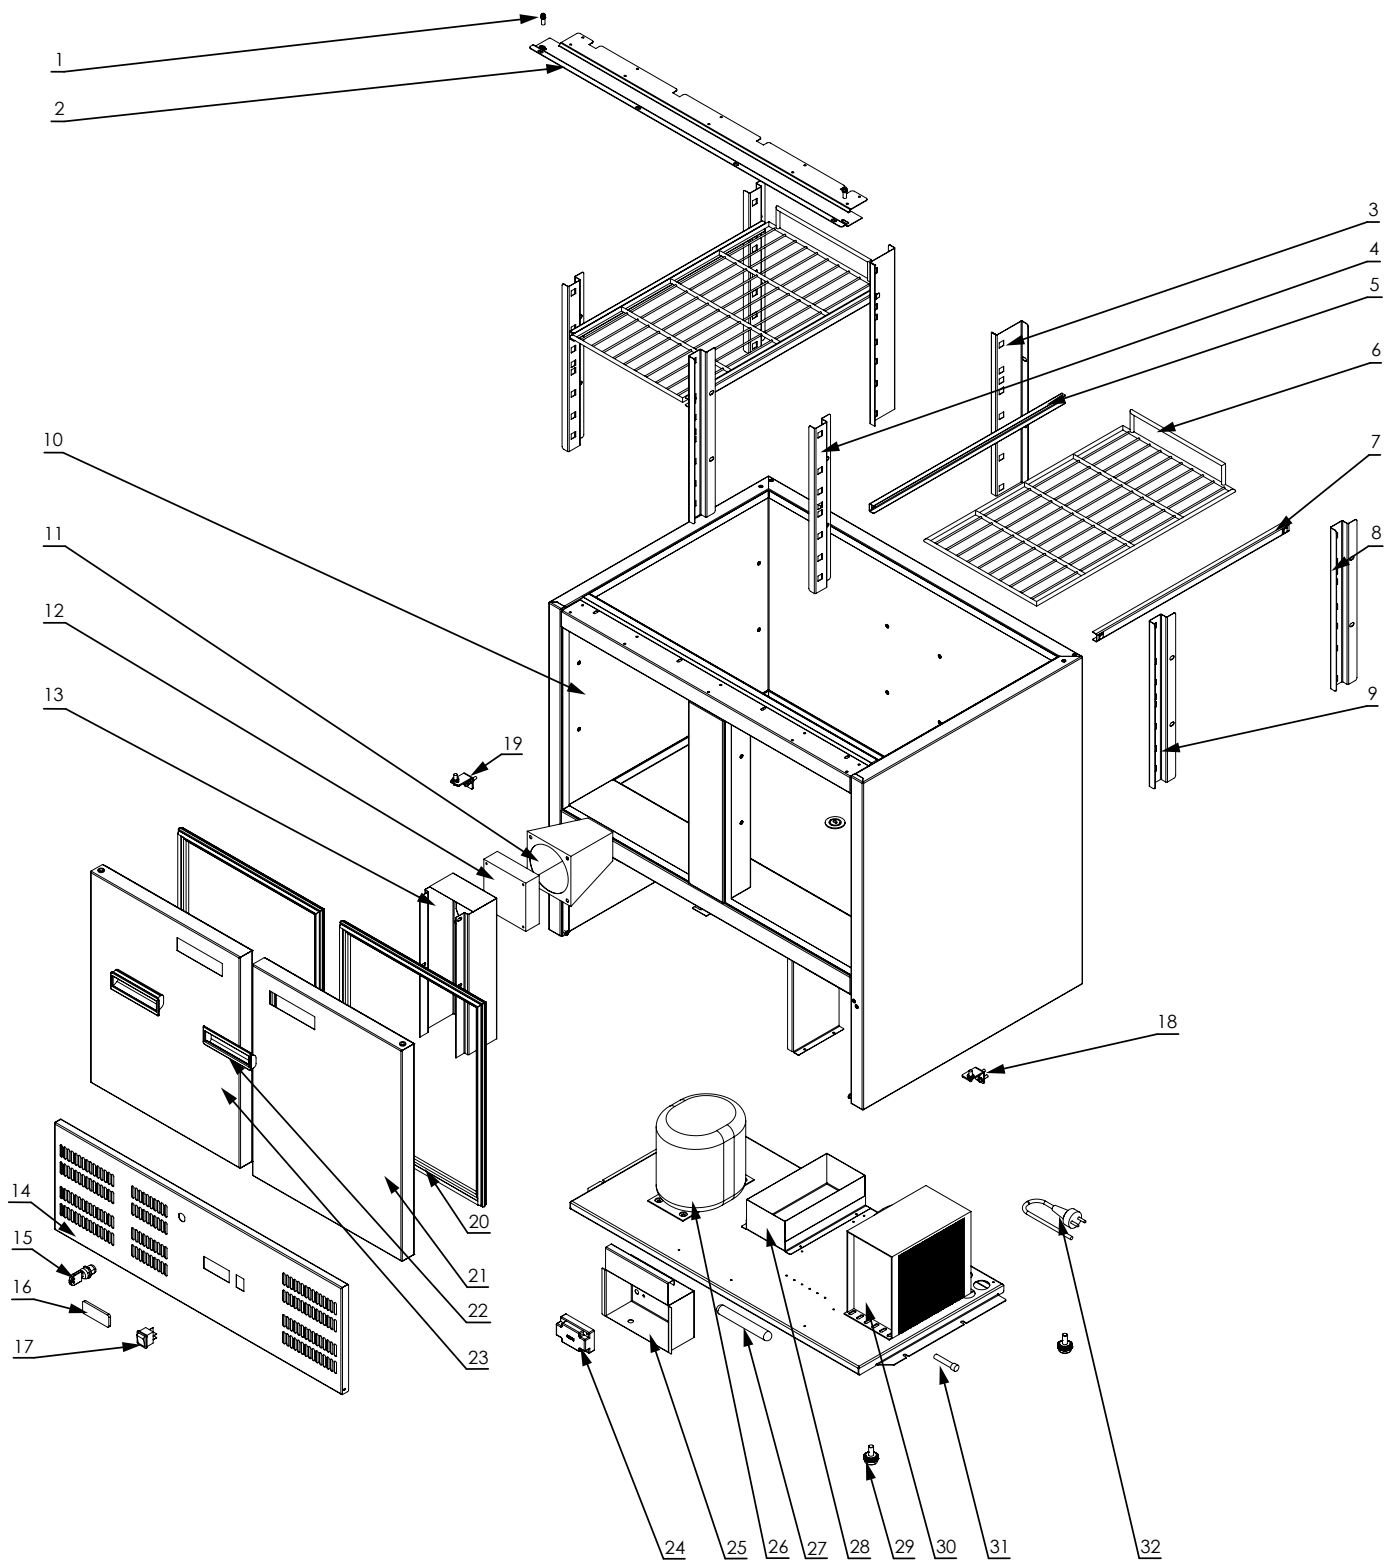

# Stół chłodniczy sałatkowy MODEL: 842129

LP.	Numer katalogowy	Nazwa części
1	V842129-01	Zawias górny drzwi
2	V842129-02	Wspornik
3	V842129-03	Wspornik lewy prowadnicy większy
4	V842129-04	Wspornik lewy prowadnicy mniejszy
5	V842129-05	Prowadnica lewa
6	V842129-06	Ruszt
7	V842129-07	Prowadnica prawa
8	V842129-08	Wspornik prawy prowadnicy większy
9	V842129-09	Wspornik prawy prowadnicy mniejszy
10	V842129-10	Obudowa
11	V842129-11	Tunel nawiewu
12	V842129-12	Wentylator
13	V842129-13	Oslona wentylatora
14	V842129-14	Panel stołu
15	V842129-15	Zamek
16	V842129-16	Sterownik
17	V842129-17	Wyłącznik hermetyczny
18	V842129-18	Zawias dolny prawy
19	V842129-19	Zawias dolny lewy
20	V842129-20	Uszczelka drzwi
21	V842129-21	Drzwi prawe
22	V842129-22	Uchwyt szary
23	V842129-23	Drzwi lewe
24	V842129-24	Kostka przyłączeniowa
25	V842129-25	Puszka
26	V842129-26	Sprężarka
27	V842129-27	Filtr
28	V842129-28	Pojemnik na skropliny
29	V842129-29	Stopka
30	V842129-30	Skraplacz
31	V842129-31	Zawór dostępu
32	V842129-32	Przewód przyłączeniowy