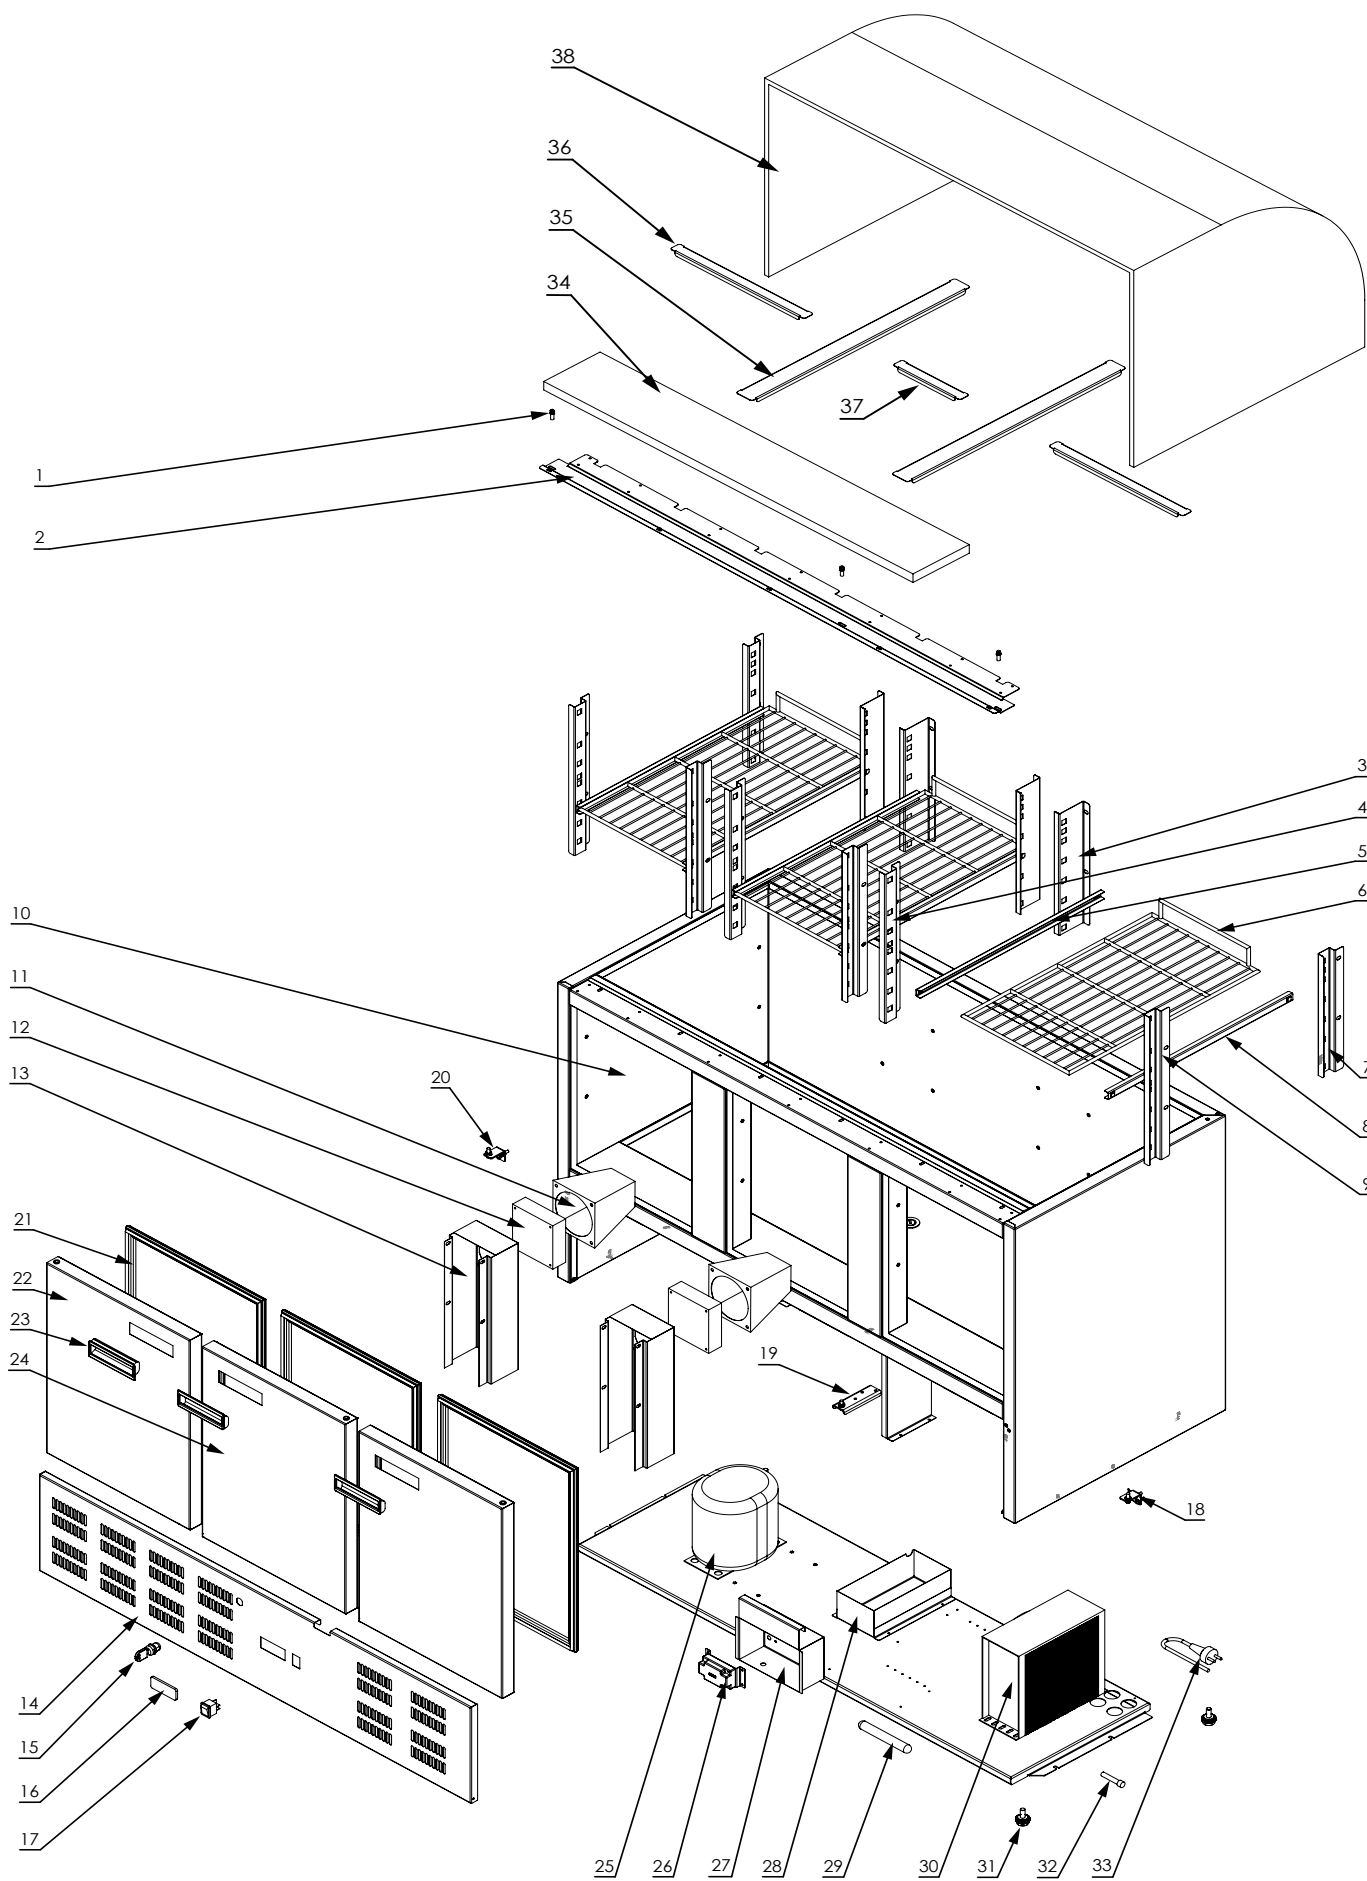

stalgast RYSUNEK ZŁOŻENIOWY

ekspert gastronomiczny

Stół chłodniczy

MODEL: 842232

stalgast

ekspert gastronomiczny

LP.	Numer katalogowy	Nazwa części
1	V842232-01	Zawias górny drzwi
2	V842232-02	Wspornik
3	V842232-03	Wspornik prowadnicy lewy większy
4	V842232-04	Wspornik prowadnicy lewy mniejszy
5	V842232-05	Prowadnica lewa
6	V842232-06	Ruszt
7	V842232-07	Wspornik prowadnicy prawy większy
8	V842232-08	Prowadnica prawa
9	V842232-09	Wspornik prowadnicy prawy mniejszy
10	V842232-10	Korpus
11	V842232-11	Tunel nawiewu
12	V842232-12	Wentylator
13	V842232-13	Ośłona wentylatora
14	V842232-14	Panel stołu
15	V842232-15	Zamek meblowy
16	V842232-16	Sterownik
17	V842232-17	Wyłącznik
18	V842232-18	Zawias dolny prawy
19	V842232-19	Zawias dolny środkowy
20	V842232-20	Zawias dolny lewy
21	V842232-21	Uszczelka drzwi
22	V842232-22	Drzwi lewe
23	V842232-23	Uchwyt szary
24	V842232-24	Drzwi prawe
25	V842232-25	Sprężarka
26	V842232-26	Kostka przyłączeniowa
27	V842232-27	Puszka
28	V842232-28	Pojemnik na skropliny
29	V842232-29	Filtr
30	V842232-30	Skraplacz
31	V842232-31	Stopka
32	V842232-32	Zawór dostępu

33	V842232-33	Przewód przyłączeniowy
34	V842232-34	Błat
35	V842232-35	Wspornik pod GN Dłuższy
36	V842232-36	Wspornik pod GN krótszy
37	V842232-37	Wspornik pod GN środkowy
38	V842232-38	Nadstawka przeszklona