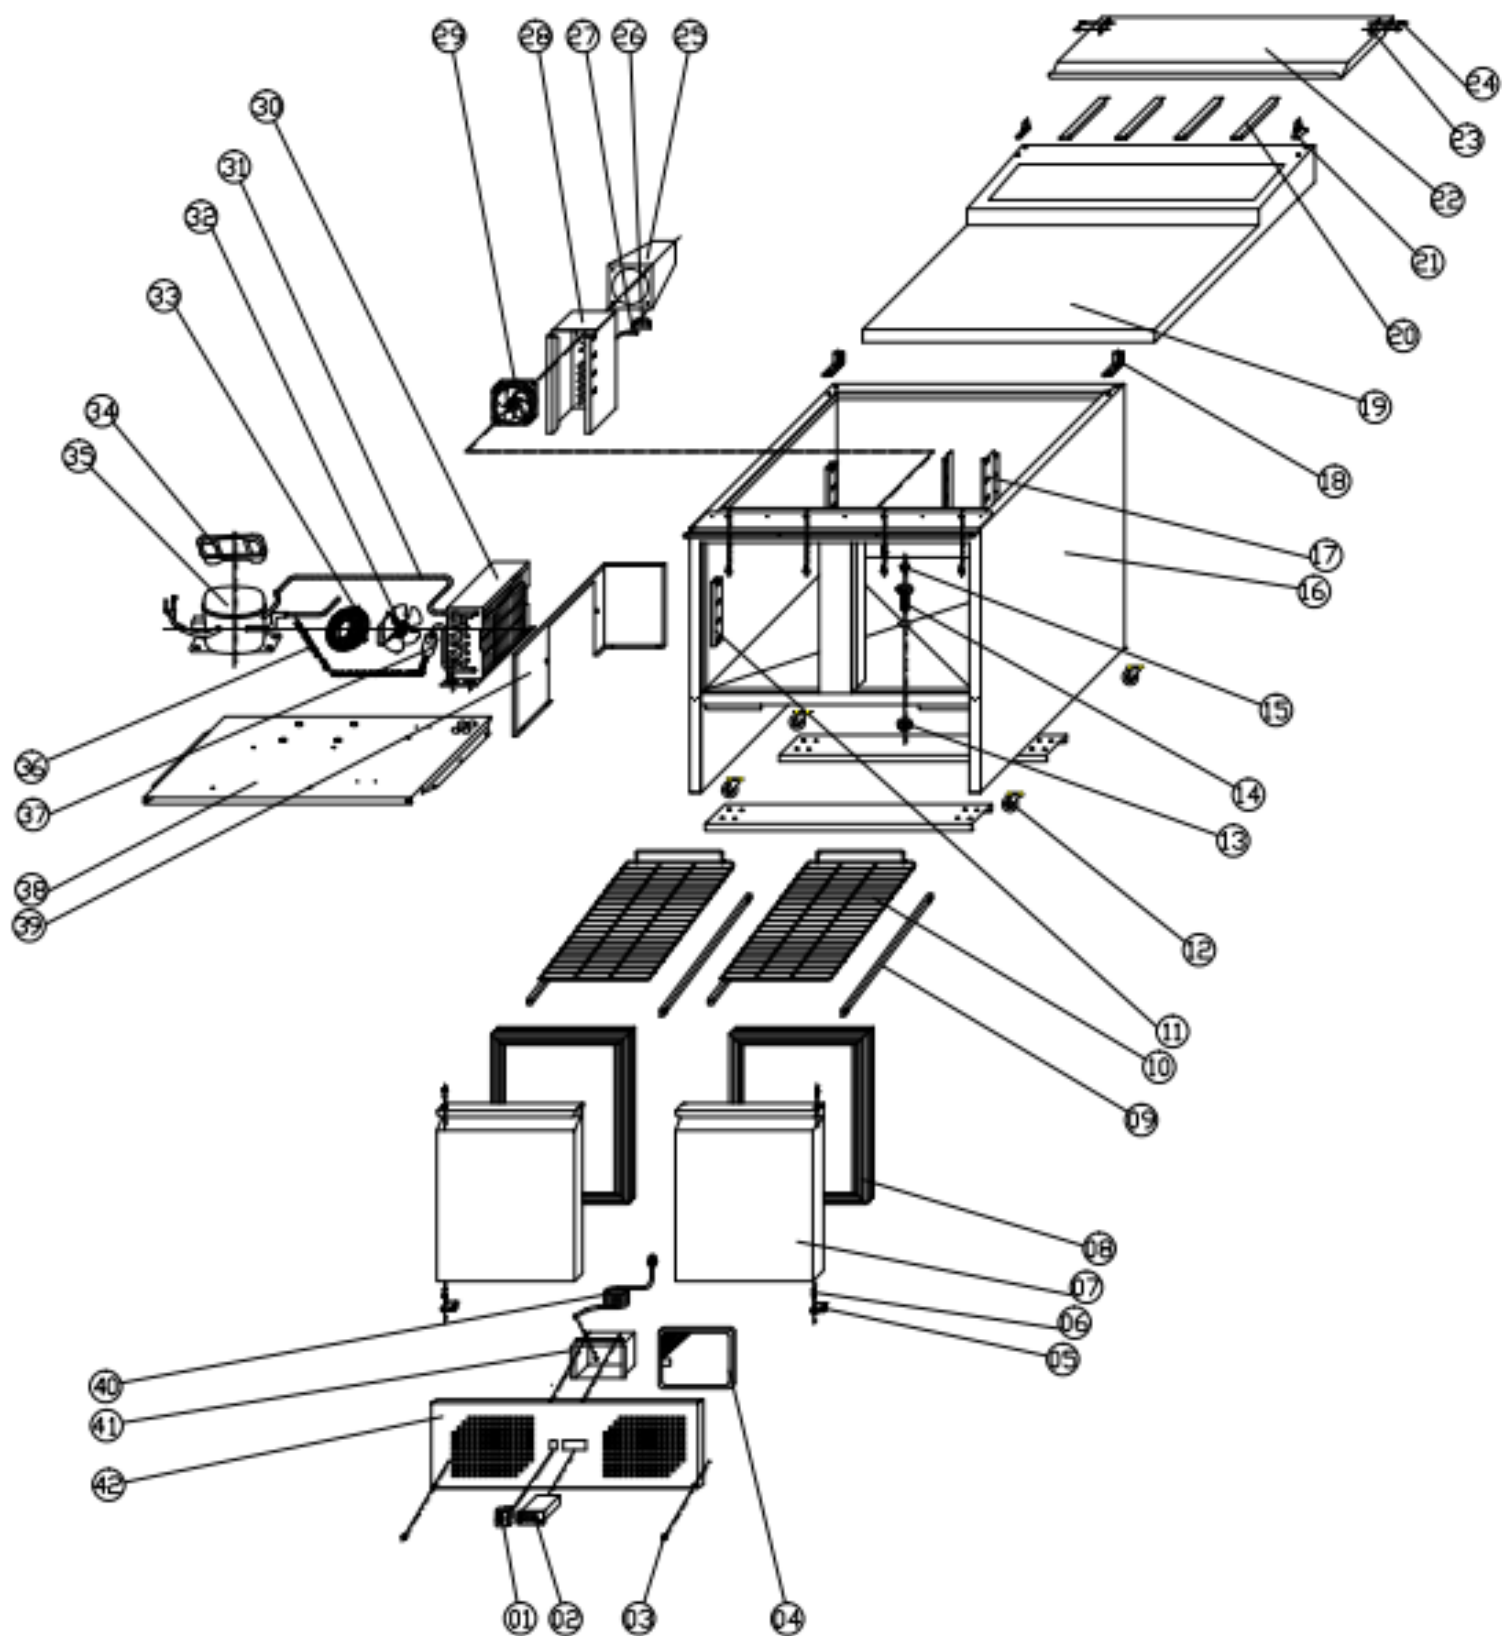

# stół chłodniczy 2 drzwiowy ECO z nadstawą sałatkową

LP.	Numer katalogowy	Nazwa części
1	V842328-01	Włącznik główny
2	V842328-02	Sterownik
3	V842328-03	Plastikowa zaślepka
4	V842328-04	Filtr (wym. 172x230)
5	V842328-05	Zawias drzwi prawy
6	V842328-06	Oś zawiasu (fi7x24/M5)
7	V842328-07	Drzwi
8	V842328-08	Uszczelka (wym. 494x396)
9	V842328-09	Prowadnica półki
10	V842328-10	Półka
11	V842328-11	Wspornik boczny
12	V842328-12	Nóżki do szaf chłodniczych
13	V842328-13	Nakrętka
14	V842328-14	Przewód odpływowy
15	V842328-15	Ośłona odpływu
16	V842328-16	Obudowa
17	V842328-17	Wspornik tylni półki
18	V842328-18	Zawias górny
19	V842328-19	Obudowa górna
20	V842328-20	Wspornik
21	V842328-21	Zawias pokrywy
22	V842328-22	Pokrywa
23	V842328-23	Wspornik wzmacniający pokrywę
24	V842328-24	Zawias pokrywy
25	V842328-25	Kanał wentylacyjny
26	V842328-26	Czujka
27	V842328-27	Sonda
28	V842328-28	Wspornik wentylatora
29	V842328-29	Wentylator osiowy
30	V842328-30	Parownik (wym. 270x230x98)
31	V842328-31	Przewód odprowadzający
32	V842328-32	Wentylator parownika
33	V842328-33	Ośłona wentylatora
34	V842328-34	Rynienka ociekowa
35	V842328-35	Sprężarka OF1050A
36	V842328-36	Kapilara
37	V842328-37	Filtr osuszacza
38	V842328-38	Wspornik
39	V842328-39	Płyta podstawy
40	V842328-40	Przewód zasilający (LT312/1,5mm <sup>2</sup> x3G)
41	V842328-41	Listwa przyłączeniowa
42	V842328-42	Panel przedni