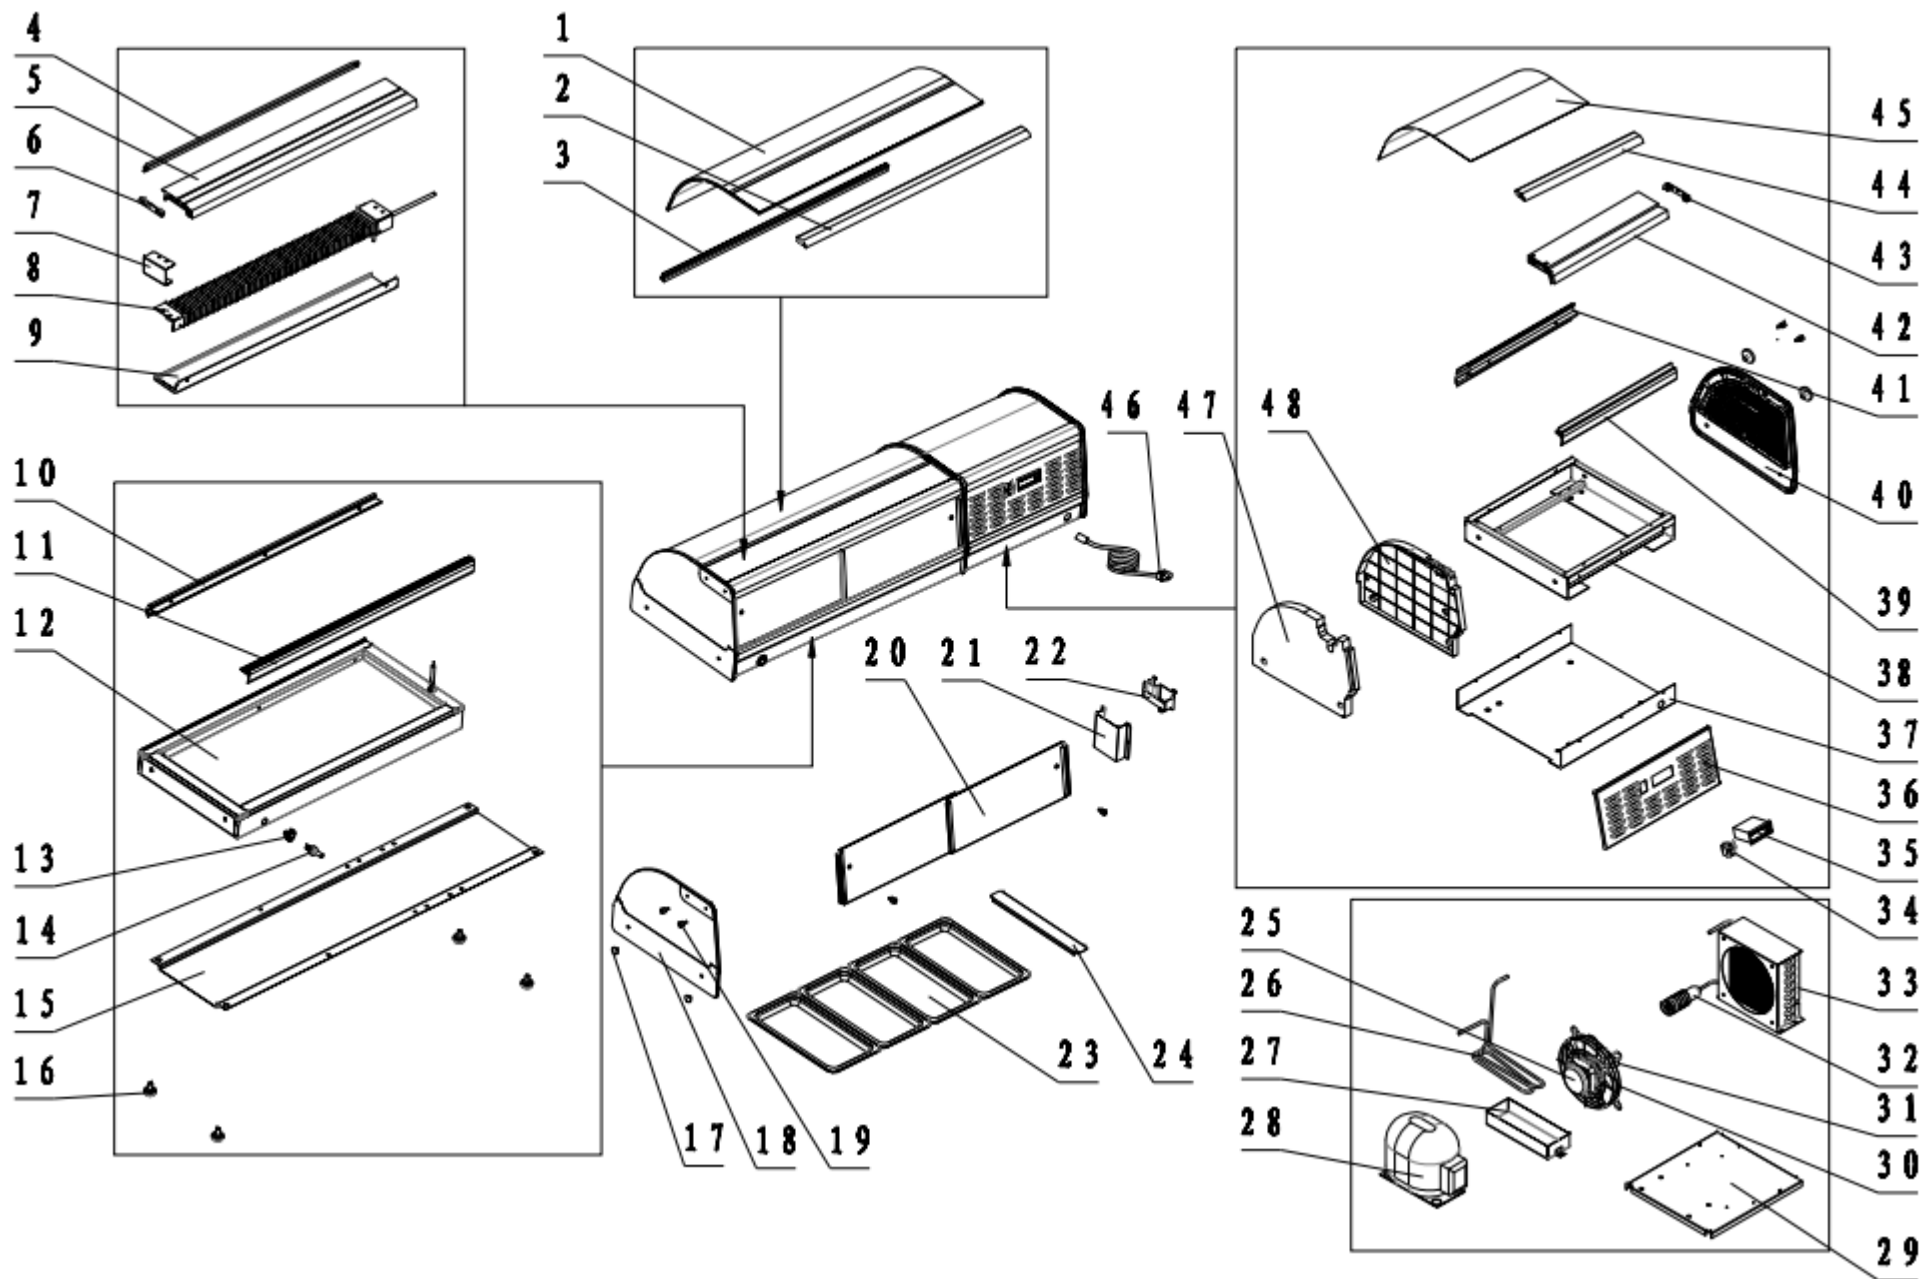

Witryna chłodnicza do sushi

MODEL: 844940

LP.	Numer katalogowy	Nazwa części
1	V844940-01	Szkło zagięte
2	V844940-02	Plastikowy wspornik górny
3	V844940-03	Dolny wspornik szkła
4	V844940-04	Oświetlenie Led
5	V844940-05	Górna obudowa
6	V844940-06	Zaślepka górnej obudowy
7	V844940-07	Wspornik parownika
8	V844940-08	Parownik
9	V844940-09	Rynienka ociekowa
10	V844940-10	Wspornik szyby zewnętrznej
11	V844940-11	Plastikowy wspornik
12	V844940-12	Obudowa
13	V844940-13	Rura spustowa
14	V844940-14	Złącze rurowe
15	V844940-15	Wspornik obudowy
16	V844940-16	Nóżka
17	V844940-17	Zaślepka uwypuklona ze śrubą
18	V844940-18	Boczna szyba
19	V844940-19	Śruba blokująca szkło
20	V844940-20	Szyba drzwi
21	V844940-21	Wspornik
22	V844940-22	Rynienka ociekowa
23	V844940-23	Taca 1/3
24	V844940-24	Wspornik Tacy

LP.	Numer katalogowy	Nazwa części
25	V844940-25	Silnik wentylatora
26	V844940-26	Rurka
27	V844940-27	Pojemnik na skropliny
28	V844940-28	Sprężarka
29	V844940-29	Wspornik
30	V844940-30	Ośłona
31	V844940-31	Filtr osuszacza
32	V844940-32	Skraplacz
33	V844940-33	Przełącznik
34	V844940-34	Sterownik
35	V844940-35	Panel sterujący
36	V844940-36	Dolna obudowa
37	V844940-37	Obudowa zewnętrzna
38	V844940-38	Plastikowy profil tylni
39	V844940-39	Prawa pokrywa
40	V844940-40	Panel przedni
41	V844940-41	Panel tylni
42	V844940-42	Wspornik profilu
43	V844940-43	Wspornik pokrywy
44	V844940-44	Pokrywa
45	V844940-45	Przewód zasilający
46	V844940-46	Płytko ochronna
47	V844940-47	Płytko ochronna zewnętrzna