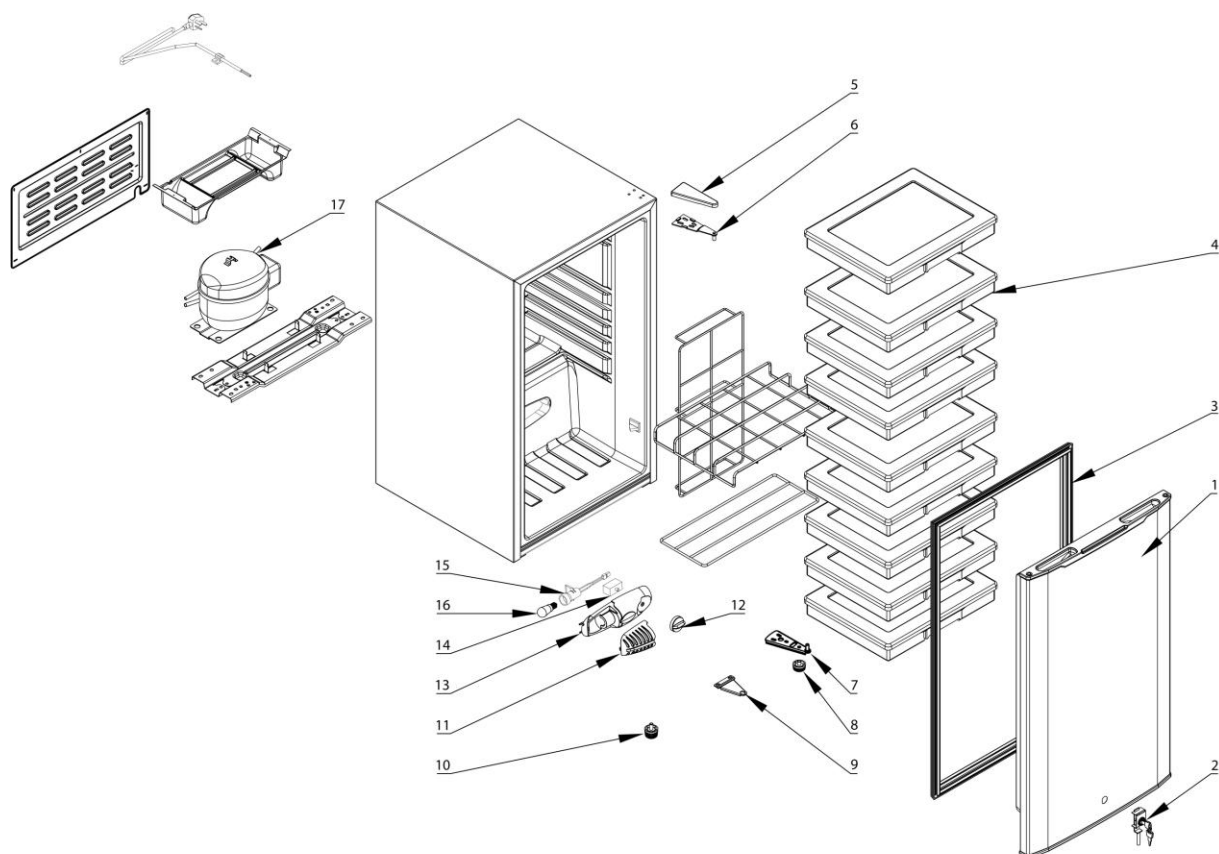

# Lodówka na próbki

## MODEL: 850000

LP.	Numer katalogowy	Nazwa części
1	V850000-01	Drzwi
2	V850000-02	Zamek
3	V850000-03	Uszczelka
4	V850000-04	Pojemnik
5	V850000-05	Zaślepka zawiasu
6	V850000-06	Zawias górny
7	V850000-07	Zawias dolny
8	V850000-08	Nóżka
9	V850000-09	Wspornik drzwi
10	V850000-10	Nóżka
11	V850000-11	Oślonka żarówki
12	V850000-12	Pokrętko termostatu
13	V850000-13	Obudowa termostatu i oświetlenia
14	V850000-14	Termostat
15	V850000-15	Gniazdo żarówki
16	V850000-16	Żarówka
17	V850000-17	Sprężarka