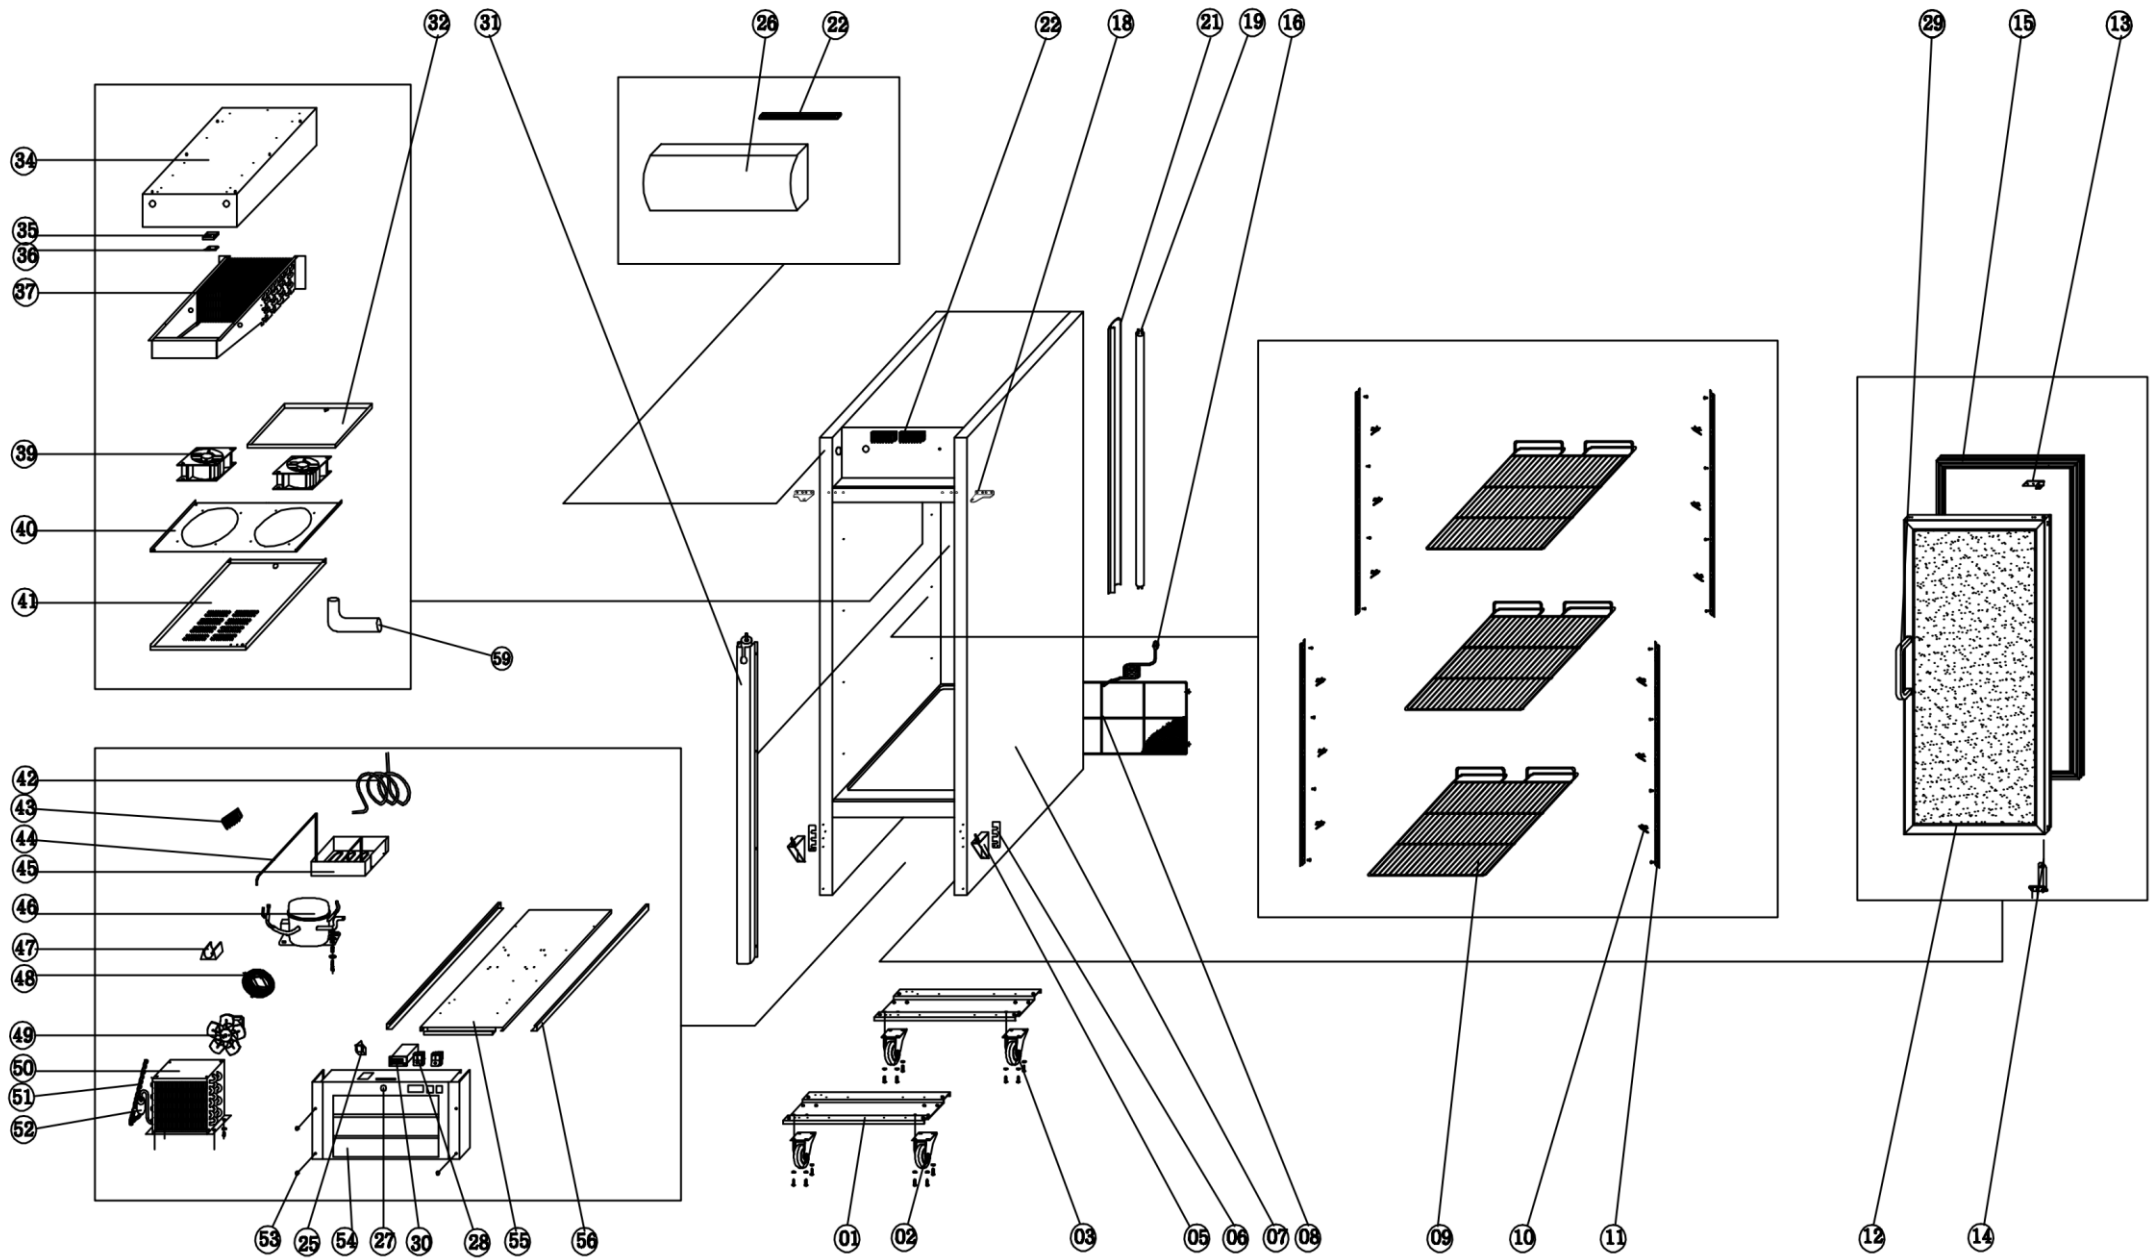

Witryna chłodnicza

MODEL: 850010

LP.	Numer Katalogowy	Nazwa części
1	V850010-01	Wspornik
2	V850010-02	Kółko z hamulcem
3	V850010-03	Kółko bez hamulca
4	V850010-04	Wspornik
5	V850010-05	Zawias drzwi
6	V850010-06	Podkładka
7	V850010-07	Obudowa
8	V850010-08	Ośłona
9	V850010-09	PÓŁKA
10	V850010-10	Klips
11	V850010-11	Nóżki
12	V850010-12	Drzwi
13	V850010-13	Wspornik drzwi górny
14	V850010-14	Zawias
15	V850010-15	Uszczelka
16	V850010-16	Przewód zasilający LT312/1,5mm ² x3G
17	V850010-17	Wspornik
18	V850010-18	Wspornik
19	V850010-19	Lampa
20	V850010-20	Lampa
21	V850010-21	Ośłona lampy
22	V850010-22	Kosatka przyłączeniowa
23	V850010-23	Wspornik

LP.	Numer Katalogowy	Nazwa części
24	V850010-24	Wspornik
25	V850010-25	Przełącznik drzwiowy
26	V850010-26	Ośłona lampy
27	V850010-27	Zamek
28	V850010-28	Włącznik główny
29	V850010-29	Rączka
30	V850010-30	Termostat
31	V850010-31	Rurka ssąca
32	V850010-32	Rynienka ociekowa
33	V850010-33	Wspornik
34	V850010-34	Obudowa parownika
35	V850010-35	Wspornik sondy
36	V850010-36	Czujka (sonda)
37	V850010-37	Parownik
38	V850010-38	Wspornik
39	V850010-39	Wentylator
40	V850010-40	Wspornik wentylatorów
41	V850010-41	Ośłona wentylatora
42	V850010-42	Przewody
43	V850010-43	Kabel połączeniowy
44	V850010-44	Przewód parownika
45	V850010-45	Pojemnik na wodę
46	V850010-46	Sprężarka

LP.	Numer Katalogowy	Nazwa części
47	V850010-47	Wspornik
48	V850010-48	Ośłona wentylatora
49	V850010-49	Wentylator osiowy
50	V850010-50	Skraplacza
51	V850010-51	Kapilara
52	V850010-52	Filtr osuszacz
53	V850010-53	Plastikowa zaślepka

LP.	Numer Katalogowy	Nazwa części
54	V850010-54	Panel sterowania
55	V850010-55	Wspornik
56	V850010-56	Wspornik
57	V850010-57	Wspornik
58	V850010-58	Wspornik
59	V850010-59	Rura odpływu wody