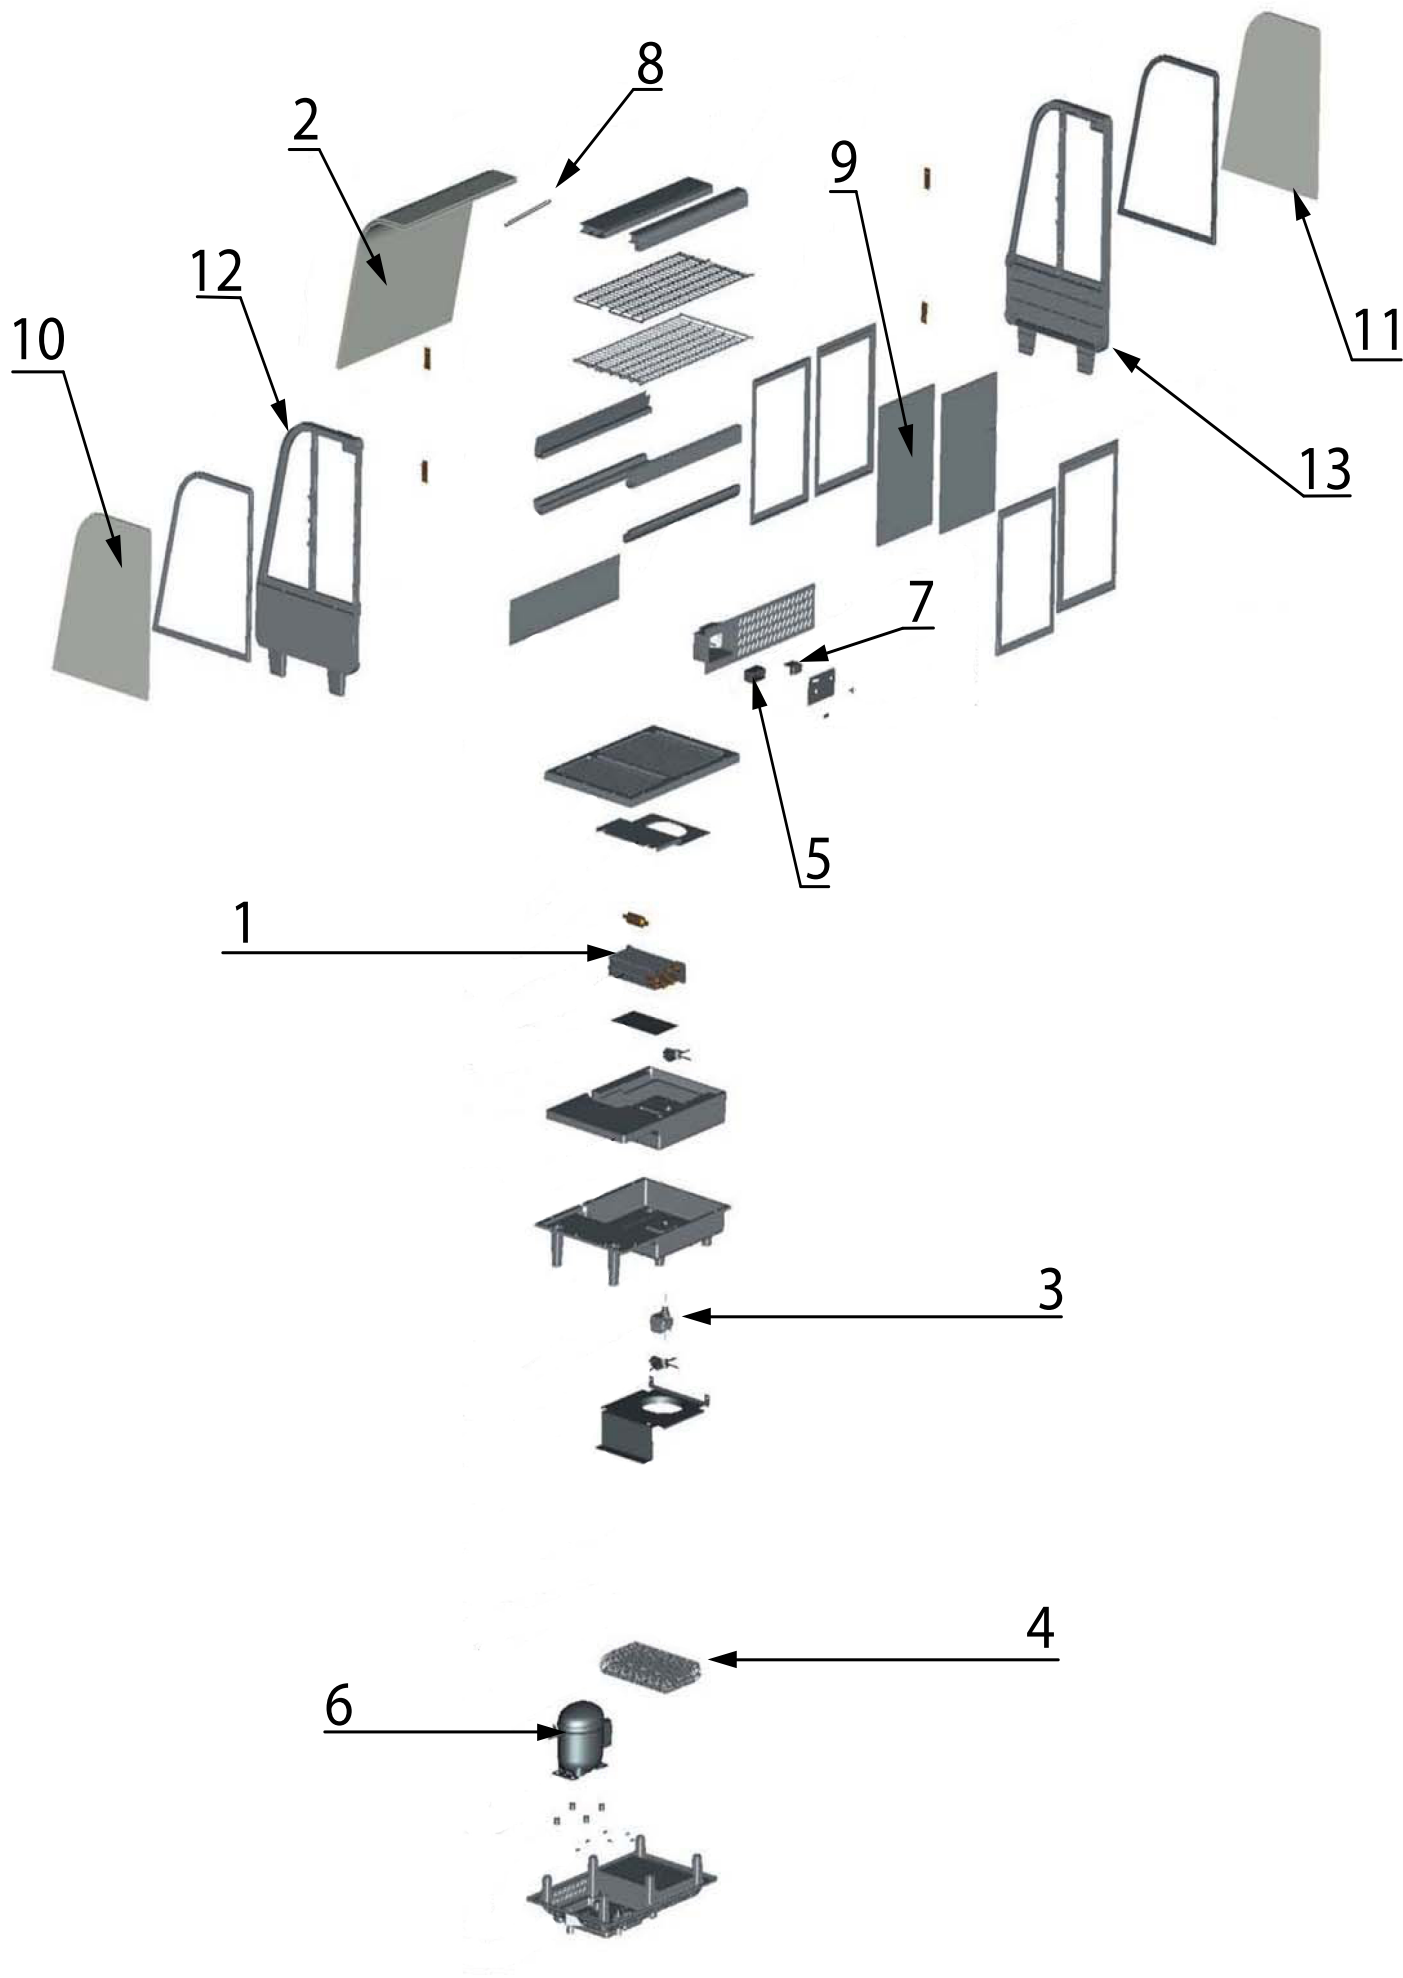

stalgast
ekspert gastronomiczny

RYSUNEK ZŁOŻENIOWY

Witryna ekspozycyjna 100 l srebrna

MODEL: 852102

LP	Nr katalogowy	Nazwa części
1	V852102-01	Parownik
2	V852102-02	Szyba przednia
3	V852102-03	Silnik wentylatora
4	V852102-04	Skraplacz
5	V852102-05	Zegar rozmrażania
6	V852102-06	Sprężarka
7	V852102-07	Regulator temperatury
8	V852102-08	Oświetlenie
9	V852102-09	Szyba drzwi
10	V852102-10	Szyba boczna lewa
11	V852102-11	Szyba boczna prawa
12	V852102-12	Bok lewy witryny
13	V852102-13	Bok prawy witryny