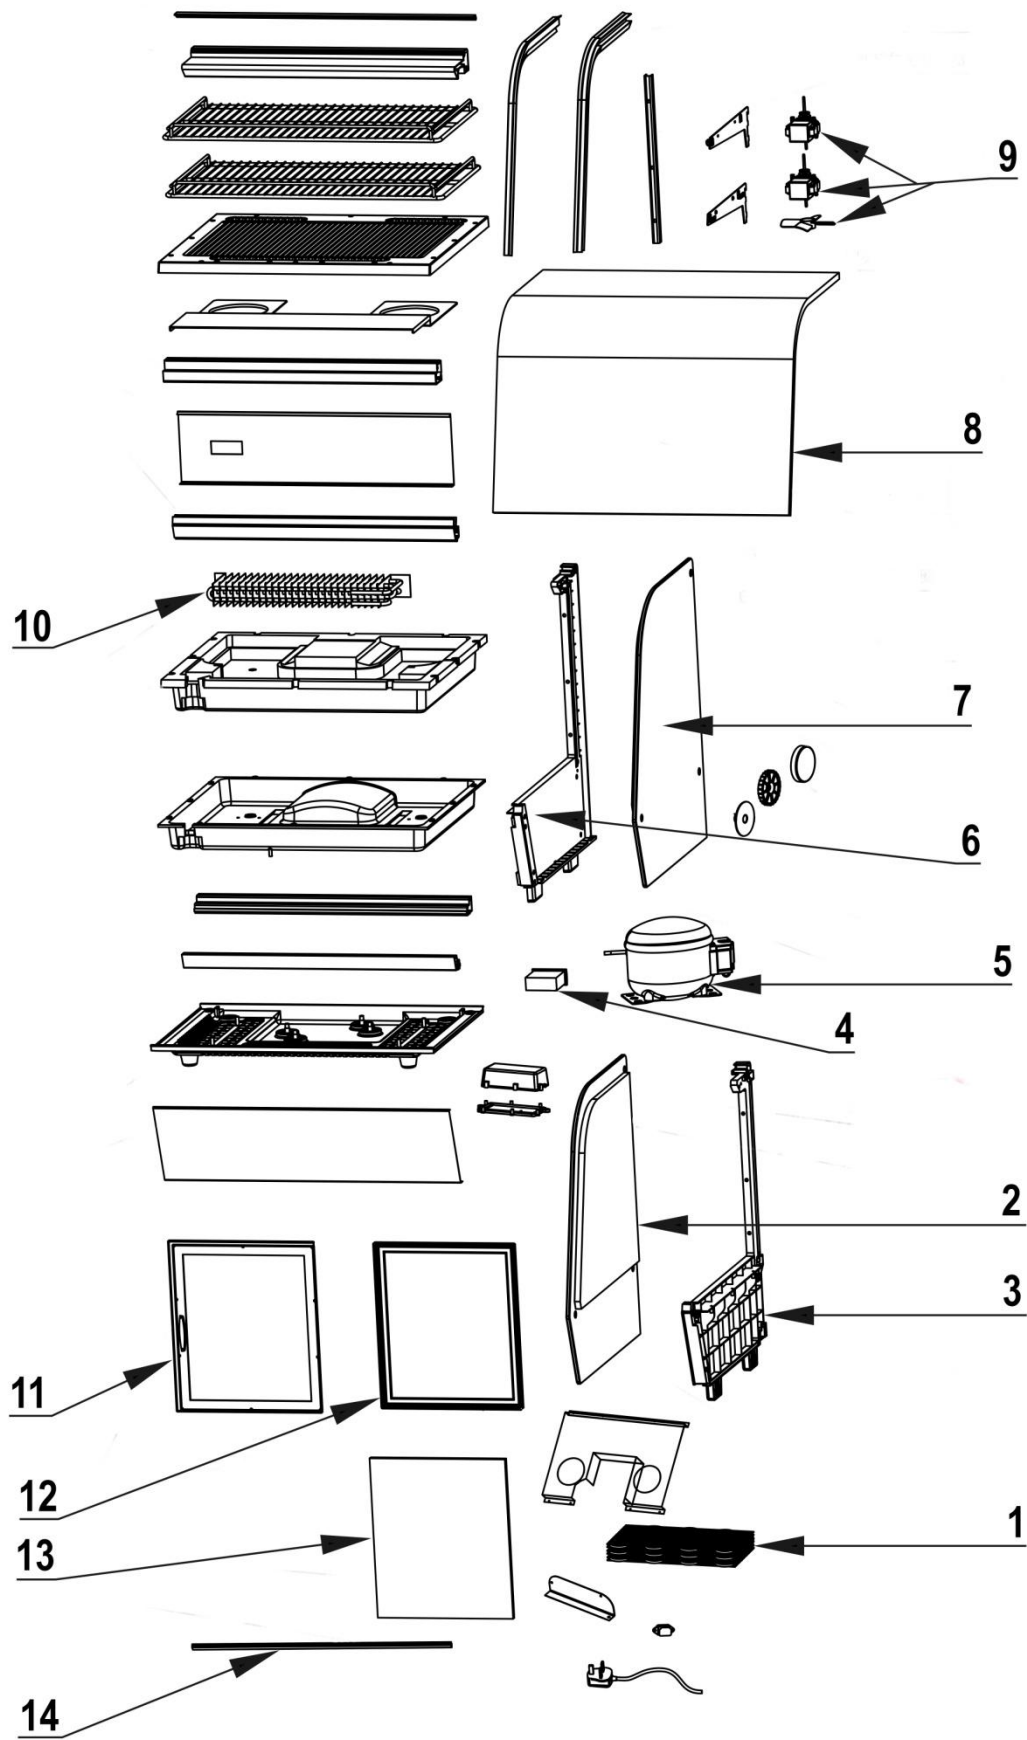

stalgast
ekspert gastronomiczny

RYSUNEK ZŁOŻENIOWY

Witryna chłodnicza

MODEL: 852120

LP.	Numer katalogowy	Nazwa części
1	V852120-01	Skraplacz
2	V852120-02	Lewa szyba
3	V852120-03	Lewy panel
4	V852120-04	Sterownik
5	V852120-05	Sprężarka
6	V852120-06	Prawy panel
7	V852120-07	Prawa szyba
8	V852120-08	Przednia szyba
9	V852120-09	Silnik wentylatora
10	V852120-10	Parownik
11	V852120-11	Obudowa drzwi zewnętrznych
12	V852120-12	Obudowa drzwi wewnętrznych
13	V852120-13	Szyba drzwi
14	V852120-14	Oświetlenie led