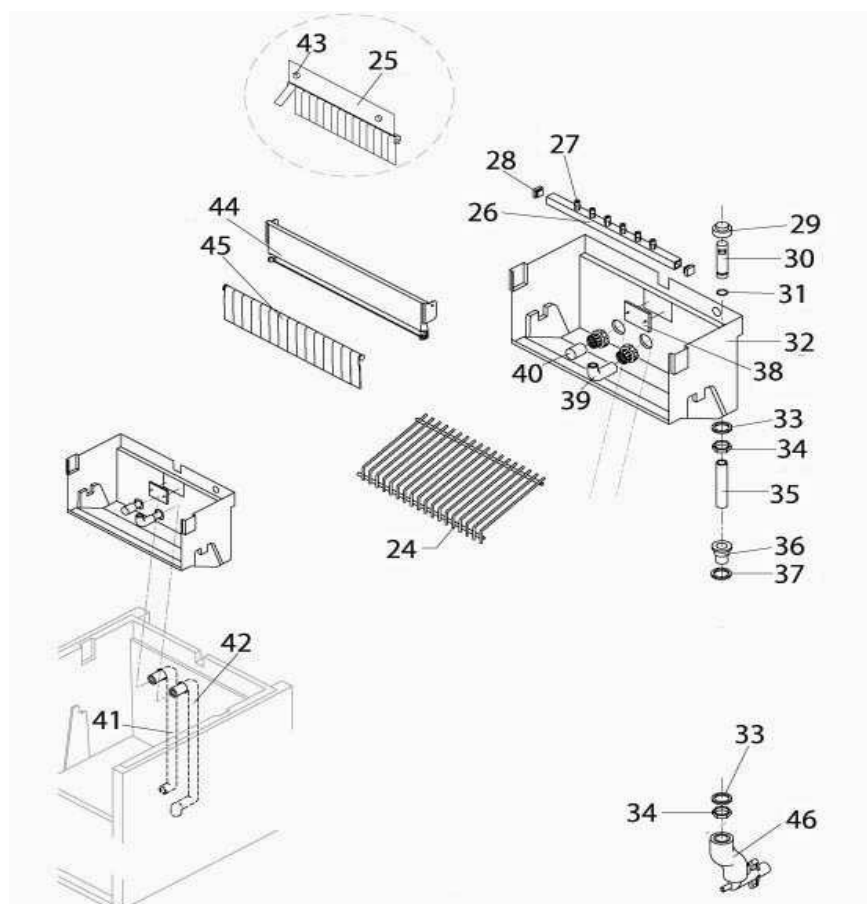

KOSTKARKA

DO

LODU

MODEL: 872421

1.OBUDOWA

Nr	Nr kat.	Opis
1	V872421-01	Element obudowy
2	V872421-02	Górny element obudowy
3	V872421-03	Tylny element obudowy
4	V872421-04	Kratka
5	V872421-05	Nóżka
6	V872421-06	Przedni element obudowy
7	V872421-07	Filtr
8	V872421-08	Kratka filtra
9	V872421-09	Drzwi
10	V872421-10	Podstawa
11	V872421-11	Uchwyt rury

2.SYSTEM CHŁODZENIA

Nr	Nr kat.	Opis
12	V872421-12	Skrapacz
13	V872421-13	Wentylator
14	V872421-14	Piasta
15	V872421-15	Parownik
16	V872421-16	Panel parownika
17	V872421-17	Filtr skraplacza
18	V872421-18	Kompresor
19	V872421-19	Zawór
20	V872421-20	Element zaworu
21	V872421-21	Zaślepka zaworu
22	V872421-22	Cewka
23	V872421-23	Zawór

3.SYSTEM HYDRAULICZNY

Nr	Nr kat.	Opis
24	V872421-24	Zjeżdżalnia kostek
25	V872421-25	Kurtyna kostek
26	V872421-26	Słupek rozpylacza
27	V872421-27	Rozpylacze
28	V872421-28	Zaślepka
29	V872421-29	Zaślepka
30	V872421-30	Rura
31	V872421-31	Uszczelka
32	V872421-32	Basen wewnętrzny
33	V872421-33	Uszczelka polietylen
34	V872421-34	Nakrętka
35	V872421-35	Rura
36	V872421-36	Złączka odpływu wody
37	V872421-37	Uszczelka silikonowa
38	V872421-38	Tarcza oporowa zjeżdżalni
39	V872421-39	Rura rozpylacza
40	V872421-40	Filtr
41	V872421-41	Rura
42	V872421-42	Rura
43	V872421-43	Śruba
44	V872421-44	Wspornik
45	V872421-45	Listki kurtyny
46	V872421-46	Rura spustowa

4.CZĘŚCI ELEKTRYCZNE

Nr	Nr kat.	Opis
47	V872421-47	Pompa
48	V872421-48	Termostat Komory
49	V872421-49	Termostat parownika
50	V872421-50	Wyłącznik czasowy
51	V872421-51	Przełącznik
52	V872421-52	Elektrozawór