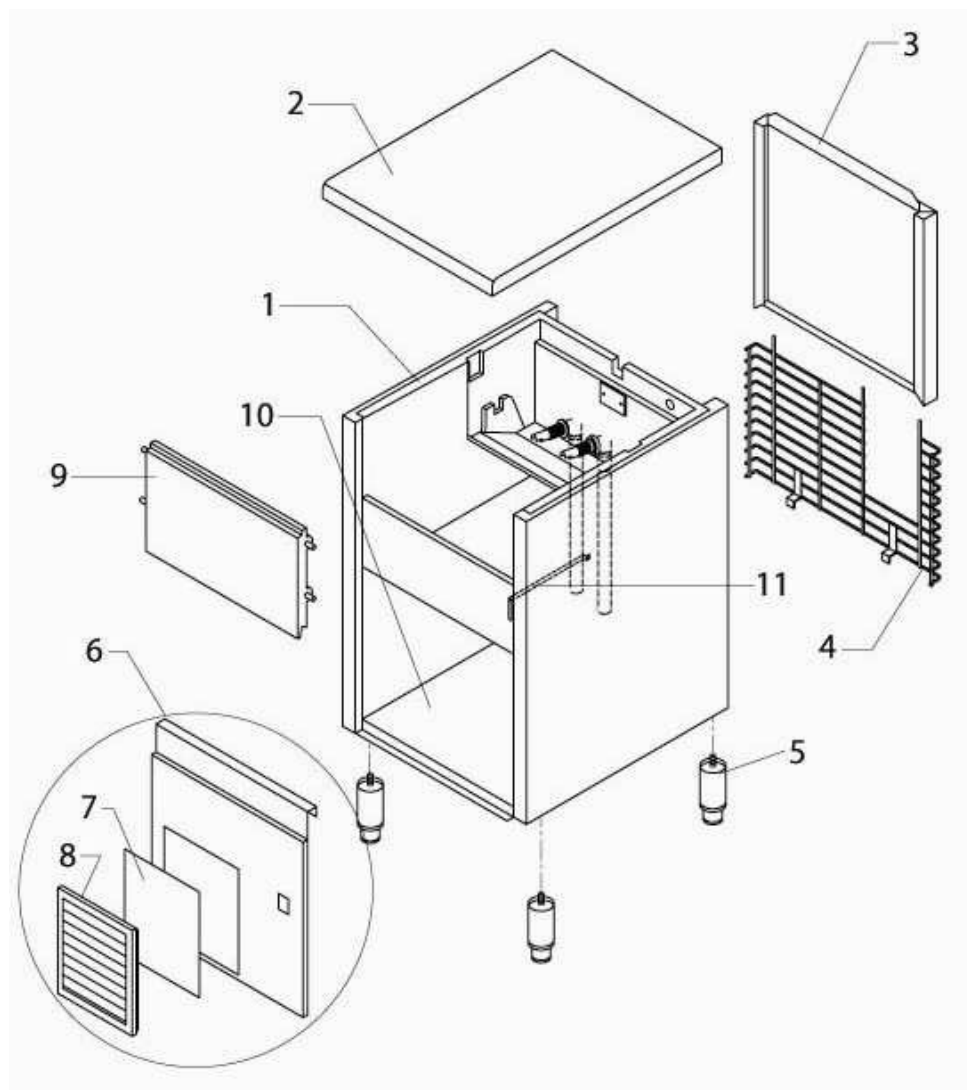

KOSTKARKA

DO

LODU

MODEL: 872421

1.OBUDOWA

Nr	Nr kat.	Opis
1	V872421-01	Element obudowy
2	V872421-02	Górny element obudowy
3	V872421-03	Tylny element obudowy
4	V872421-04	Kratka
5	V872421-05	Nóżka
6	V872421-06	Przedni element obudowy
7	V872421-07	Filtr
8	V872421-08	Kratka filtra
9	V872421-09	Drzwi
10	V872421-10	Podstawa
11	V872421-11	Uchwyt rury

2.SYSTEM CHŁODZENIA

Nr	Nr kat.	Opis
12	V872421-12	Skrapacz
13	V872421-13	Wentylator
14	V872421-14	Piasta
15	V872421-15	Parownik
16	V872421-16	Panel parownika
17	V872421-17	Filtr skraplacza
18	V872421-18	Kompresor
19	V872421-19	Zawór
20	V872421-20	Element zaworu
21	V872421-21	Zaślepka zaworu
22	V872421-22	Cewka
23	V872421-23	Zawór

3.SYSTEM HYDRAULICZNY

Nr	Nr kat.	Opis
24	V872421-24	Zjeżdżalnia kostek
25	V872421-25	Kurtyna kostek
26	V872421-26	Słupek rozpylacza
27	V872421-27	Rozpylacze
28	V872421-28	Zaślepka
29	V872421-29	Zaślepka
30	V872421-30	Rura
31	V872421-31	Uszczelka
32	V872421-32	Basen wewnętrzny
33	V872421-33	Uszczelka polietylen
34	V872421-34	Nakrętka
35	V872421-35	Rura
36	V872421-36	Złączka odpływu wody
37	V872421-37	Uszczelka silikonowa
38	V872421-38	Tarcza oporowa zjeżdżalni
39	V872421-39	Rura rozpylacza
40	V872421-40	Filtr
41	V872421-41	Rura
42	V872421-42	Rura
43	V872421-43	Śruba
44	V872421-44	Wspornik
45	V872421-45	Listki kurtyny
46	V872421-46	Rura spustowa