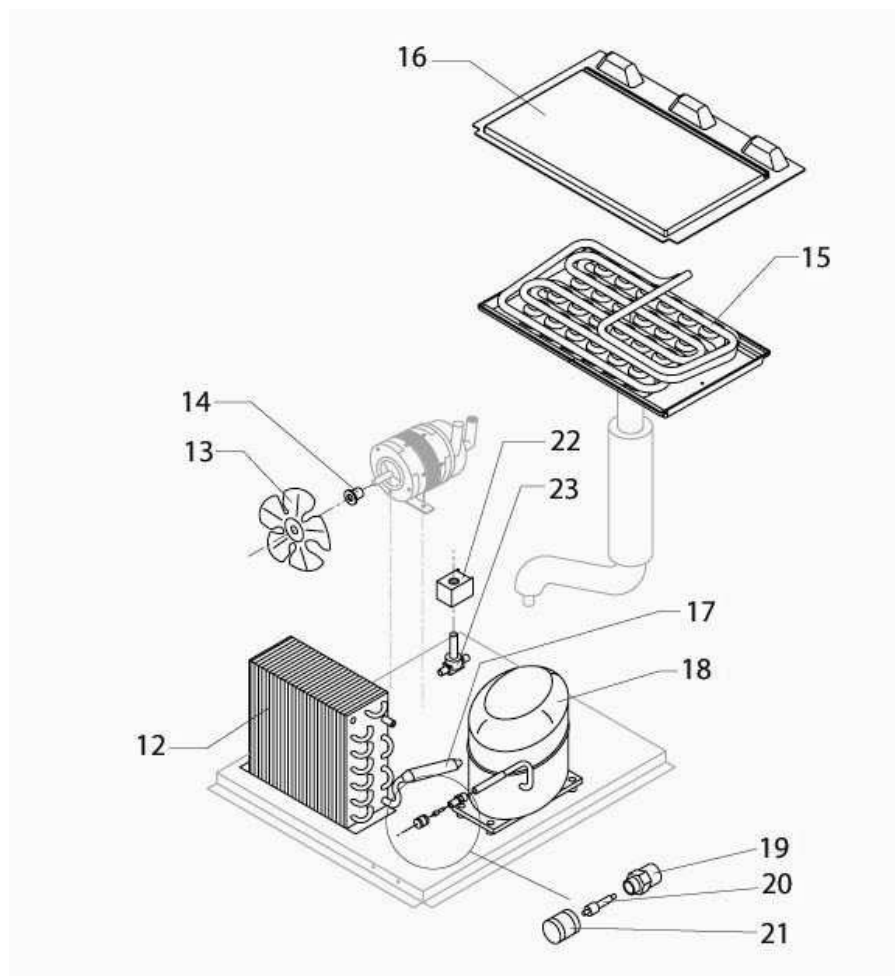

KOSTKARKA

DO

LODU

MODEL: 872421

1.OBUDOWA

Nr	Nr kat.	Opis
1	V872421-01	Element obudowy
2	V872421-02	Górny element obudowy
3	V872421-03	Tylny element obudowy
4	V872421-04	Kratka
5	V872421-05	Nóżka
6	V872421-06	Przedni element obudowy
7	V872421-07	Filtr
8	V872421-08	Kratka filtra
9	V872421-09	Drzwi
10	V872421-10	Podstawa
11	V872421-11	Uchwyt rury

2.SYSTEM CHŁODZENIA

Nr	Nr kat.	Opis
12	V872421-12	Skrapacz
13	V872421-13	Wentylator
14	V872421-14	Piasta
15	V872421-15	Parownik
16	V872421-16	Panel parownika
17	V872421-17	Filtr skraplacza
18	V872421-18	Kompresor
19	V872421-19	Zawór
20	V872421-20	Element zaworu
21	V872421-21	Zaślepka zaworu
22	V872421-22	Cewka
23	V872421-23	Zawór

3.SYSTEM HYDRAULICZNY

Nr	Nr kat.	Opis
24	V872421-24	Zjeżdżalnia kostek
25	V872421-25	Kurtyna kostek
26	V872421-26	Słupek rozpylacza
27	V872421-27	Rozpylacze
28	V872421-28	Zaślepka
29	V872421-29	Zaślepka
30	V872421-30	Rura
31	V872421-31	Uszczelka
32	V872421-32	Basen wewnętrzny
33	V872421-33	Uszczelka polietylen
34	V872421-34	Nakrętka
35	V872421-35	Rura
36	V872421-36	Złączka odpływu wody
37	V872421-37	Uszczelka silikonowa
38	V872421-38	Tarcza oporowa zjeżdżalni
39	V872421-39	Rura rozpylacza
40	V872421-40	Filtr
41	V872421-41	Rura
42	V872421-42	Rura
43	V872421-43	Śruba
44	V872421-44	Wspornik
45	V872421-45	Listki kurtyny
46	V872421-46	Rura spustowa

4.CZĘŚCI ELEKTRYCZNE

Nr	Nr kat.	Opis
47	V872421-47	Pompa
48	V872421-48	Termostat Komory
49	V872421-49	Termostat parownika
50	V872421-50	Wyłącznik czasowy
51	V872421-51	Przełącznik
52	V872421-52	Elektrozawór