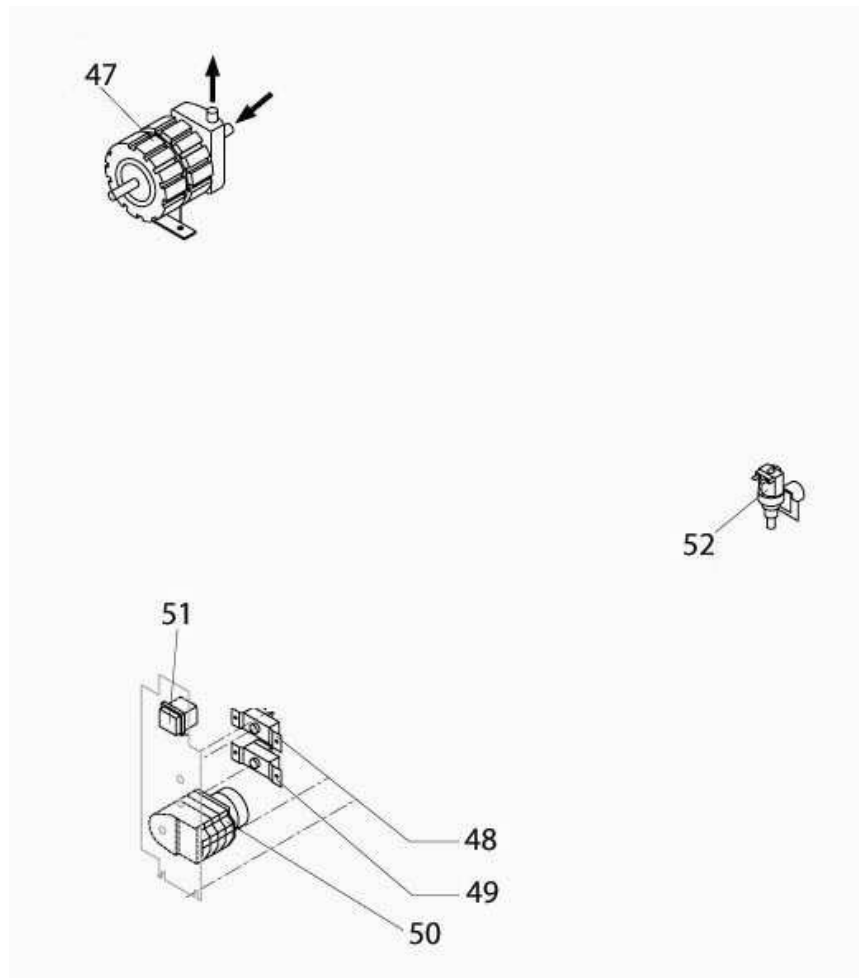

KOSTKARKA

DO

LODU

MODEL: 872421

1.OBUDOWA

Nr	Nr kat.	Opis
1	V872421-01	Element obudowy
2	V872421-02	Górny element obudowy
3	V872421-03	Tylny element obudowy
4	V872421-04	Kratka
5	V872421-05	Nóżka
6	V872421-06	Przedni element obudowy
7	V872421-07	Filtr
8	V872421-08	Kratka filtra
9	V872421-09	Drzwi
10	V872421-10	Podstawa
11	V872421-11	Uchwyt rury

2.SYSTEM CHŁODZENIA

Nr	Nr kat.	Opis
12	V872421-12	Skrapacz
13	V872421-13	Wentylator
14	V872421-14	Piasta
15	V872421-15	Parownik
16	V872421-16	Panel parownika
17	V872421-17	Filtr skraplacza
18	V872421-18	Kompresor
19	V872421-19	Zawór
20	V872421-20	Element zaworu
21	V872421-21	Zaślepka zaworu
22	V872421-22	Cewka
23	V872421-23	Zawór

3.SYSTEM HYDRAULICZNY

Nr	Nr kat.	Opis
24	V872421-24	Zjeżdżalnia kostek
25	V872421-25	Kurtyna kostek
26	V872421-26	Słupek rozpylacza
27	V872421-27	Rozpylacze
28	V872421-28	Zaślepka
29	V872421-29	Zaślepka
30	V872421-30	Rura
31	V872421-31	Uszczelka
32	V872421-32	Basen wewnętrzny
33	V872421-33	Uszczelka polietylen
34	V872421-34	Nakrętka
35	V872421-35	Rura
36	V872421-36	Złączka odpływu wody
37	V872421-37	Uszczelka silikonowa
38	V872421-38	Tarcza oporowa zjeżdżalni
39	V872421-39	Rura rozpylacza
40	V872421-40	Filtr
41	V872421-41	Rura
42	V872421-42	Rura
43	V872421-43	Śruba
44	V872421-44	Wspornik
45	V872421-45	Listki kurtyny
46	V872421-46	Rura spustowa

4.CZĘŚCI ELEKTRYCZNE

Nr	Nr kat.	Opis
47	V872421-47	Pompa
48	V872421-48	Termostat Komory
49	V872421-49	Termostat parownika
50	V872421-50	Wyłącznik czasowy
51	V872421-51	Przełącznik
52	V872421-52	Elektrozawór