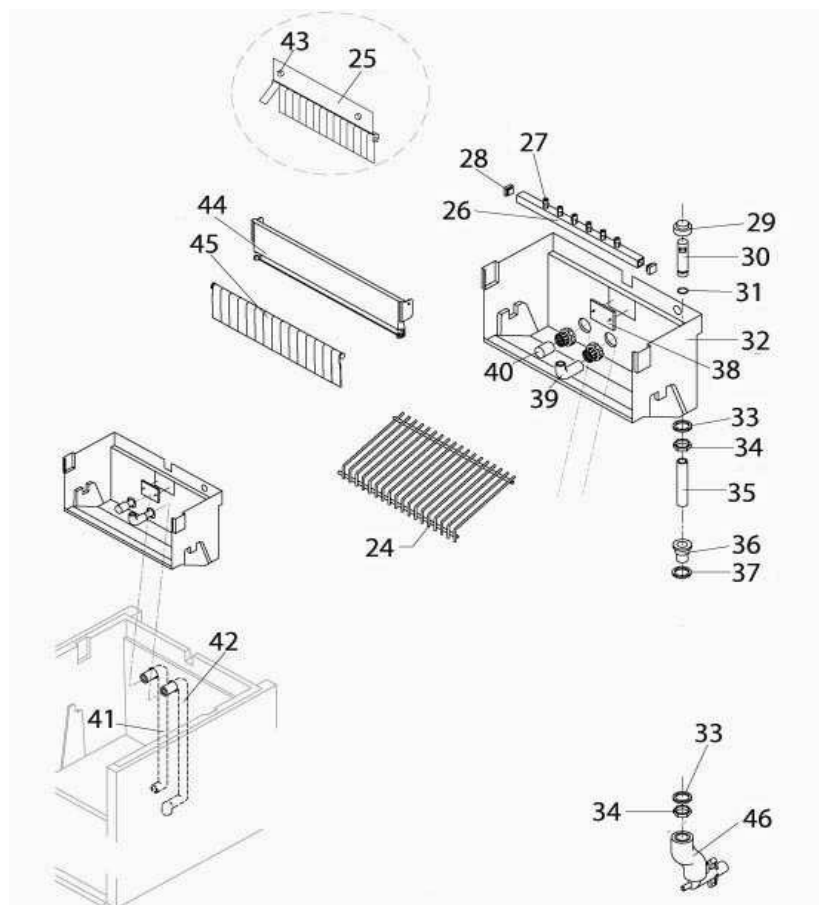

KOSTKARKA

DO

LODU

MODEL: 872461

1.OBUDOWA

Nr	Nr kat.	Opis
1	V872461-01	Element obudowy
2	V872461-02	Górny element obudowy
3	V872461-03	Tyłny element obudowy
4	V872461-04	Kratka
5	V872461-05	Nóżka
6	V872461-06	Przedni element obudowy
7	V872461-07	Filtr
8	V872461-08	Kratka filtra
9	V872461-09	Drzwi
10	V872461-10	Podstawa
11	V872461-11	Uchwyt rury

2.SYSTEM CHŁODZENIA

Nr	Nr kat.	Opis
12	V872461-12	Skrapłacz
13	V872461-13	Wentylator
14	V872461-14	Piasta
15	V872461-15	Parownik
16	V872461-16	Panel parownika
17	V872461-17	Filtr skraplacza
18	V872461-18	Kompresor
19	V872461-19	Zawór
20	V872461-20	Element zaworu
21	V872461-21	Zaślepka zaworu
22	V872461-22	Cewka
23	V872461-23	Zawór

3.SYSTEM HYDRAULICZNY

Nr	Nr kat.	Opis
24	V872461-24	Zjeżdżalnia kostek
25	V872461-25	Kurtyna kostek
26	V872461-26	Słupek rozpylacza
27	V872461-27	Rozpylacze
28	V872461-28	Zaślepka
29	V872461-29	Zaślepka
30	V872461-30	Rura
31	V872461-31	Uszczelka
32	V872461-32	Basen wewnętrzny
33	V872461-33	Uszczelka polietylen
34	V872461-34	Nakrętka
35	V872461-35	Rura
36	V872461-36	Złączka odpływu wody
37	V872461-37	Uszczelka silikonowa
38	V872461-38	Tarcza oporowa zjeżdżalni
39	V872461-39	Rura rozpylacza
40	V872461-40	Filtr
41	V872461-41	Rura
42	V872461-42	Rura
43	V872461-43	Śruba
44	V872461-44	Wspornik
45	V872461-45	Listki kurtyny
46	V872461-46	Rura spustowa

4. CZĘŚCI ELEKTRYCZNE

Nr	Nr kat.	Opis
47	V872461-47	Pompa
48	V872461-48	Termostat Komory
49	V872461-49	Termostat parownika
50	V872461-50	Wyłącznik czasowy
51	V872461-51	Przełącznik
52	V872461-52	Elektrozawór