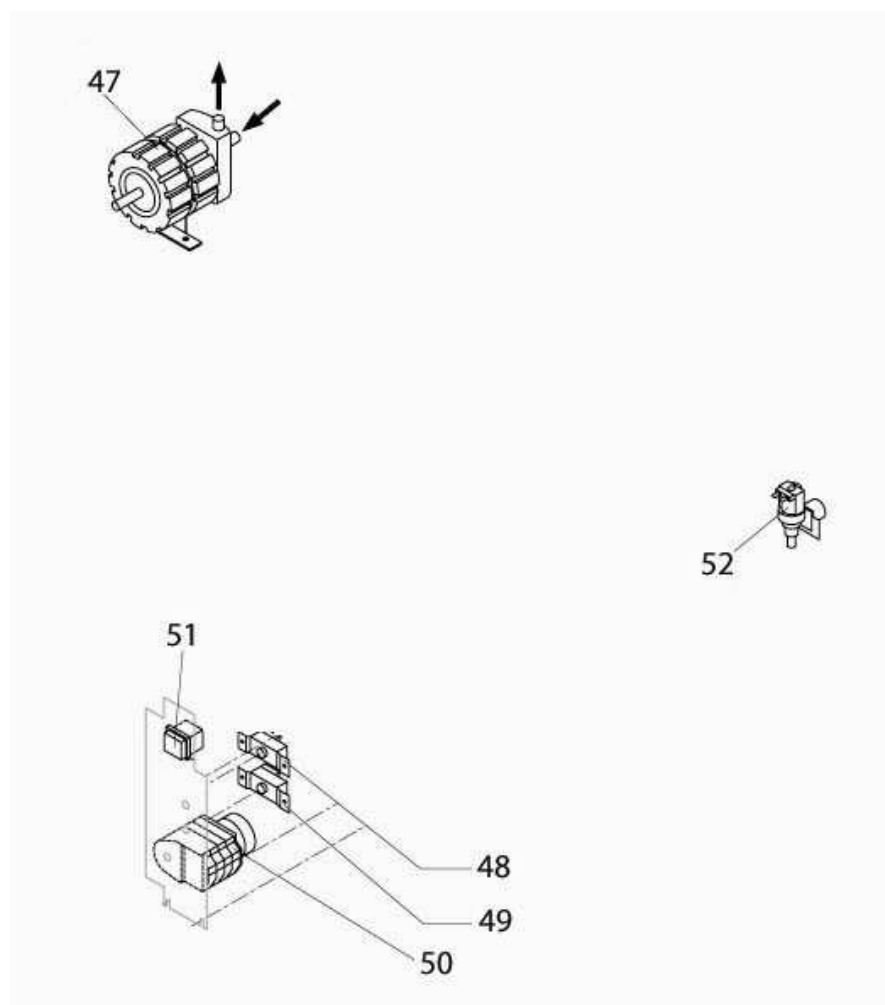

KOSTKARKA

DO

LODU

MODEL: 872461

1.OBUDOWA

Nr	Nr kat.	Opis
1	V872461-01	Element obudowy
2	V872461-02	Górny element obudowy
3	V872461-03	Tyłny element obudowy
4	V872461-04	Kratka
5	V872461-05	Nóżka
6	V872461-06	Przedni element obudowy
7	V872461-07	Filtr
8	V872461-08	Kratka filtra
9	V872461-09	Drzwi
10	V872461-10	Podstawa
11	V872461-11	Uchwyt rury

2.SYSTEM CHŁODZENIA

Nr	Nr kat.	Opis
12	V872461-12	Skrapłacz
13	V872461-13	Wentylator
14	V872461-14	Piasta
15	V872461-15	Parownik
16	V872461-16	Panel parownika
17	V872461-17	Filtr skraplacza
18	V872461-18	Kompresor
19	V872461-19	Zawór
20	V872461-20	Element zaworu
21	V872461-21	Zaślepka zaworu
22	V872461-22	Cewka
23	V872461-23	Zawór

3.SYSTEM HYDRAULICZNY

Nr	Nr kat.	Opis
24	V872461-24	Zjeżdżalnia kostek
25	V872461-25	Kurtyna kostek
26	V872461-26	Słupek rozpylacza
27	V872461-27	Rozpylacze
28	V872461-28	Zaślepka
29	V872461-29	Zaślepka
30	V872461-30	Rura
31	V872461-31	Uszczelka
32	V872461-32	Basen wewnętrzny
33	V872461-33	Uszczelka polietylen
34	V872461-34	Nakrętka
35	V872461-35	Rura
36	V872461-36	Złączka odpływu wody
37	V872461-37	Uszczelka silikonowa
38	V872461-38	Tarcza oporowa zjeżdżalni
39	V872461-39	Rura rozpylacza
40	V872461-40	Filtr
41	V872461-41	Rura
42	V872461-42	Rura
43	V872461-43	Śruba
44	V872461-44	Wspornik
45	V872461-45	Listki kurtyny
46	V872461-46	Rura spustowa

4. CZĘŚCI ELEKTRYCZNE

Nr	Nr kat.	Opis
47	V872461-47	Pompa
48	V872461-48	Termostat Komory
49	V872461-49	Termostat parownika
50	V872461-50	Wyłącznik czasowy
51	V872461-51	Przełącznik
52	V872461-52	Elektrozawór