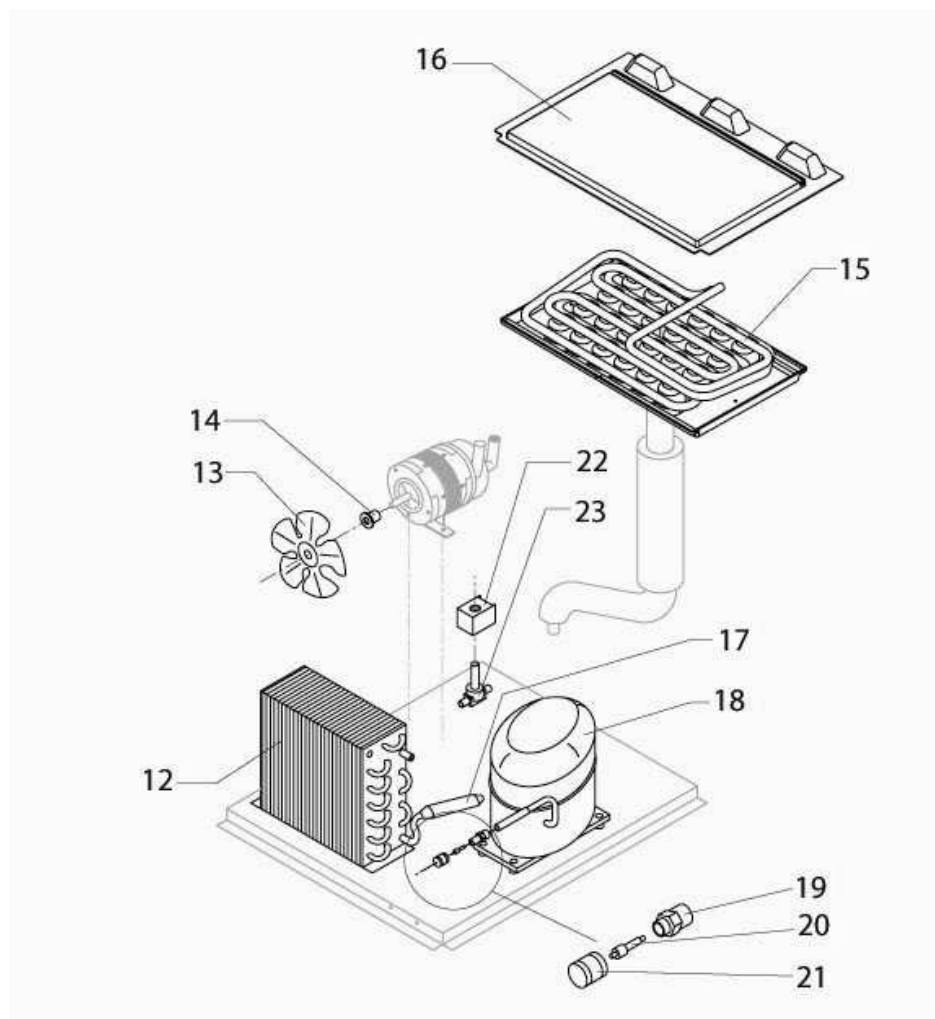

KOSTKARKA

DO

LODU

MODEL: 872461

1.OBUDOWA

Nr	Nr kat.	Opis
1	V872461-01	Element obudowy
2	V872461-02	Górny element obudowy
3	V872461-03	Tyłny element obudowy
4	V872461-04	Kratka
5	V872461-05	Nóżka
6	V872461-06	Przedni element obudowy
7	V872461-07	Filtr
8	V872461-08	Kratka filtra
9	V872461-09	Drzwi
10	V872461-10	Podstawa
11	V872461-11	Uchwyt rury

2.SYSTEM CHŁODZENIA

Nr	Nr kat.	Opis
12	V872461-12	Skrapłacz
13	V872461-13	Wentylator
14	V872461-14	Piasta
15	V872461-15	Parownik
16	V872461-16	Panel parownika
17	V872461-17	Filtr skraplacza
18	V872461-18	Kompresor
19	V872461-19	Zawór
20	V872461-20	Element zaworu
21	V872461-21	Zaślepka zaworu
22	V872461-22	Cewka
23	V872461-23	Zawór

3.SYSTEM HYDRAULICZNY

Nr	Nr kat.	Opis
24	V872461-24	Zjeżdżalnia kostek
25	V872461-25	Kurtyna kostek
26	V872461-26	Słupek rozpylacza
27	V872461-27	Rozpylacze
28	V872461-28	Zaślepka
29	V872461-29	Zaślepka
30	V872461-30	Rura
31	V872461-31	Uszczelka
32	V872461-32	Basen wewnętrzny
33	V872461-33	Uszczelka polietylen
34	V872461-34	Nakrętka
35	V872461-35	Rura
36	V872461-36	Złączka odpływu wody
37	V872461-37	Uszczelka silikonowa
38	V872461-38	Tarcza oporowa zjeżdżalni
39	V872461-39	Rura rozpylacza
40	V872461-40	Filtr
41	V872461-41	Rura
42	V872461-42	Rura
43	V872461-43	Śruba
44	V872461-44	Wspornik
45	V872461-45	Listki kurtyny
46	V872461-46	Rura spustowa

4. CZĘŚCI ELEKTRYCZNE

Nr	Nr kat.	Opis
47	V872461-47	Pompa
48	V872461-48	Termostat Komory
49	V872461-49	Termostat parownika
50	V872461-50	Wyłącznik czasowy
51	V872461-51	Przełącznik
52	V872461-52	Elektrozawór