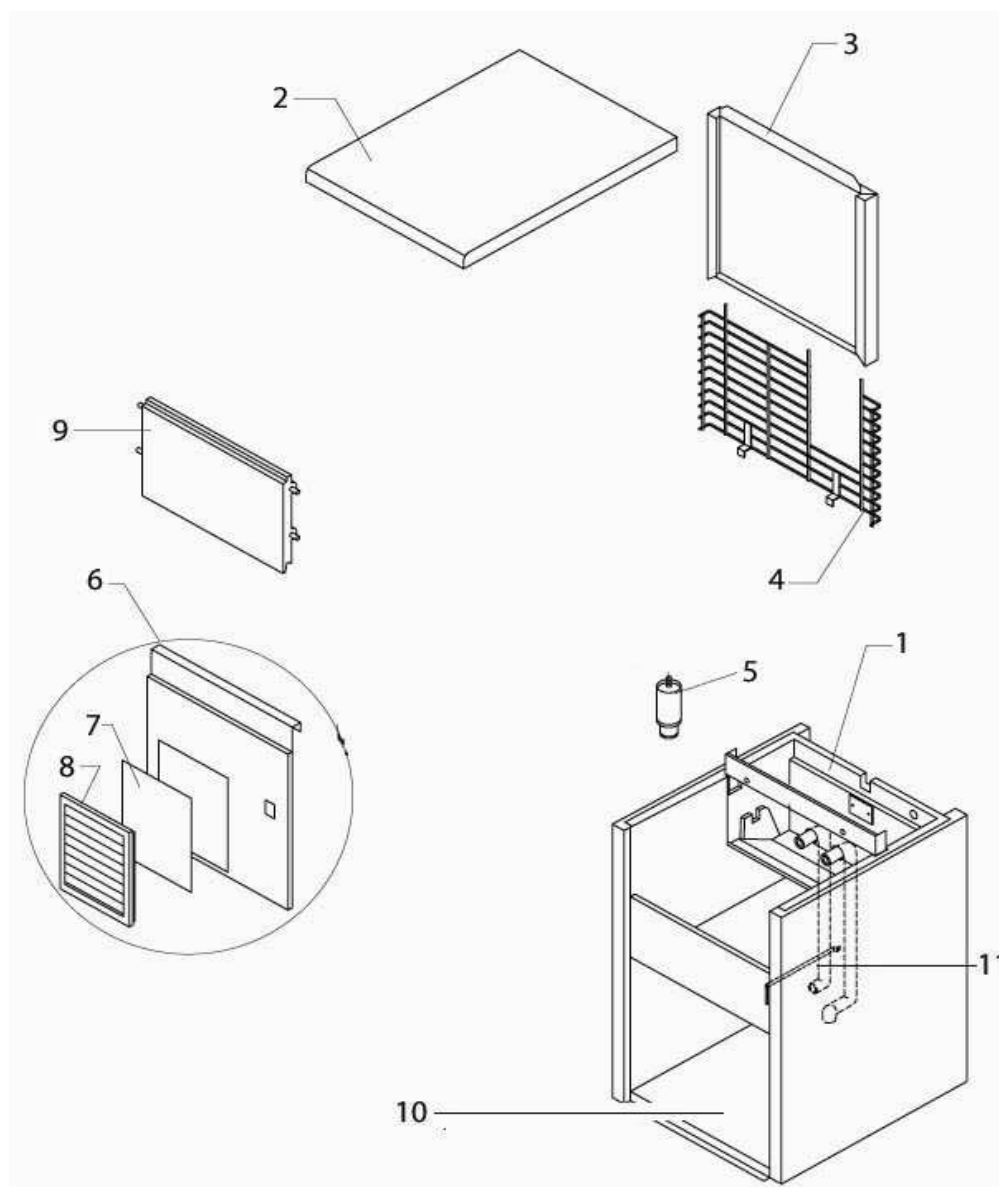

KOSTKARKA

DO

LODU

MODEL: 872461

1.OBUDOWA

Nr	Nr kat.	Opis
1	V872461-01	Element obudowy
2	V872461-02	Górny element obudowy
3	V872461-03	Tyłny element obudowy
4	V872461-04	Kratka
5	V872461-05	Nóżka
6	V872461-06	Przedni element obudowy
7	V872461-07	Filtr
8	V872461-08	Kratka filtra
9	V872461-09	Drzwi
10	V872461-10	Podstawa
11	V872461-11	Uchwyt rury

2.SYSTEM CHŁODZENIA

Nr	Nr kat.	Opis
12	V872461-12	Skrapłacz
13	V872461-13	Wentylator
14	V872461-14	Piasta
15	V872461-15	Parownik
16	V872461-16	Panel parownika
17	V872461-17	Filtr skraplacza
18	V872461-18	Kompresor
19	V872461-19	Zawór
20	V872461-20	Element zaworu
21	V872461-21	Zaślepka zaworu
22	V872461-22	Cewka
23	V872461-23	Zawór

3.SYSTEM HYDRAULICZNY

Nr	Nr kat.	Opis
24	V872461-24	Zjeżdżalnia kostek
25	V872461-25	Kurtyna kostek
26	V872461-26	Słupek rozpylacza
27	V872461-27	Rozpylacze
28	V872461-28	Zaślepka
29	V872461-29	Zaślepka
30	V872461-30	Rura
31	V872461-31	Uszczelka
32	V872461-32	Basen wewnętrzny
33	V872461-33	Uszczelka polietylen
34	V872461-34	Nakrętka
35	V872461-35	Rura
36	V872461-36	Złączka odpływu wody
37	V872461-37	Uszczelka silikonowa
38	V872461-38	Tarcza oporowa zjeżdżalni
39	V872461-39	Rura rozpylacza
40	V872461-40	Filtr
41	V872461-41	Rura
42	V872461-42	Rura
43	V872461-43	Śruba
44	V872461-44	Wspornik
45	V872461-45	Listki kurtyny
46	V872461-46	Rura spustowa

4. CZĘŚCI ELEKTRYCZNE

Nr	Nr kat.	Opis
47	V872461-47	Pompa
48	V872461-48	Termostat Komory
49	V872461-49	Termostat parownika
50	V872461-50	Wyłącznik czasowy
51	V872461-51	Przełącznik
52	V872461-52	Elektrozawór