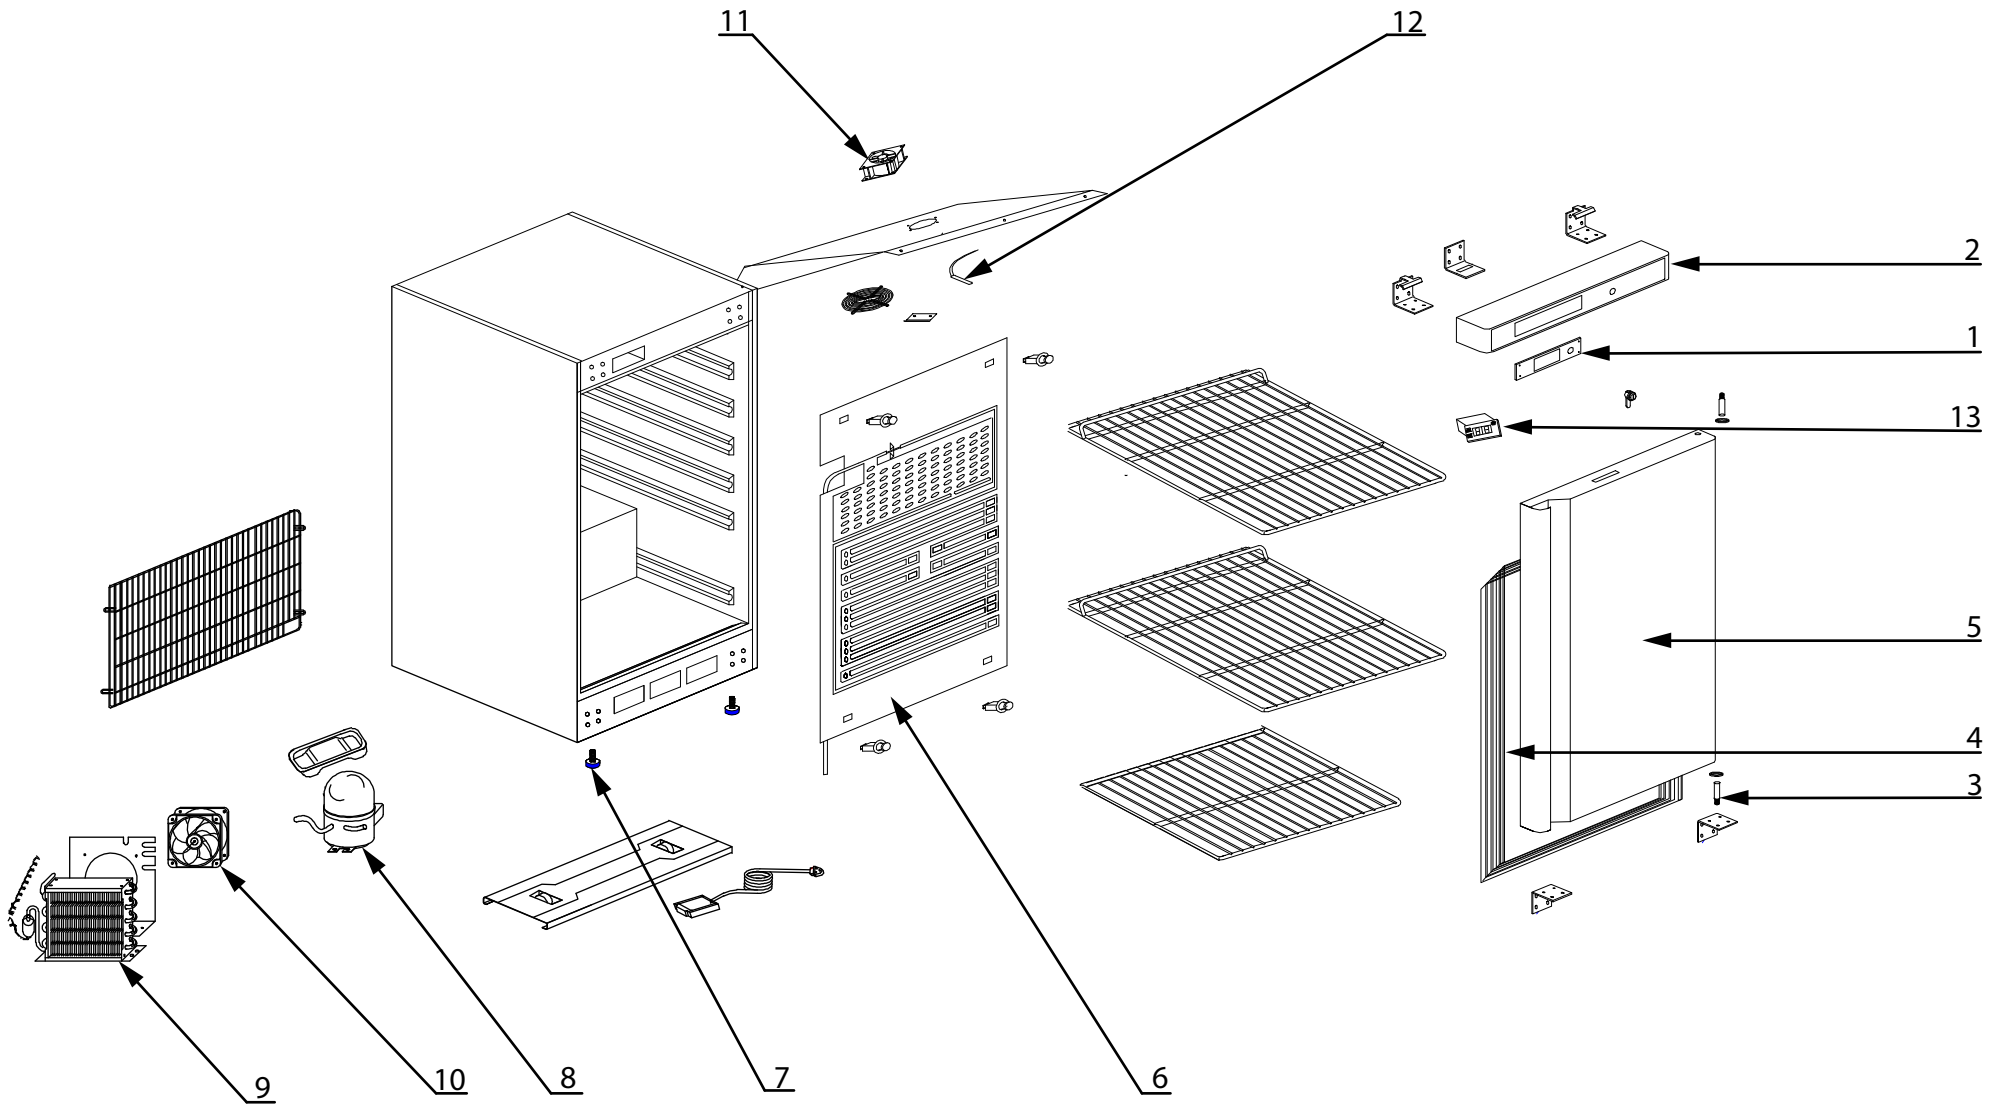

# Szafa chłodnicza 120 l.

## MODEL: 880175

LP	NUMER KAT.	OPIS
1	V880175-01	Termostat
2	V880175-02	Panel
3	V880175-03	Oś zawiasu
4	V880175-04	Uszczelka
5	V880175-05	Drzwi
6	V880175-06	Parownik
7	V880175-07	Nóżka
8	V880175-08	Sprężarka (OF789)
9	V880175-09	Skraplacz
10	V880175-10	Wentylator
11	V880175-11	Wentylator
12	V880175-12	Sonda
13	V880175-13	Sterownik