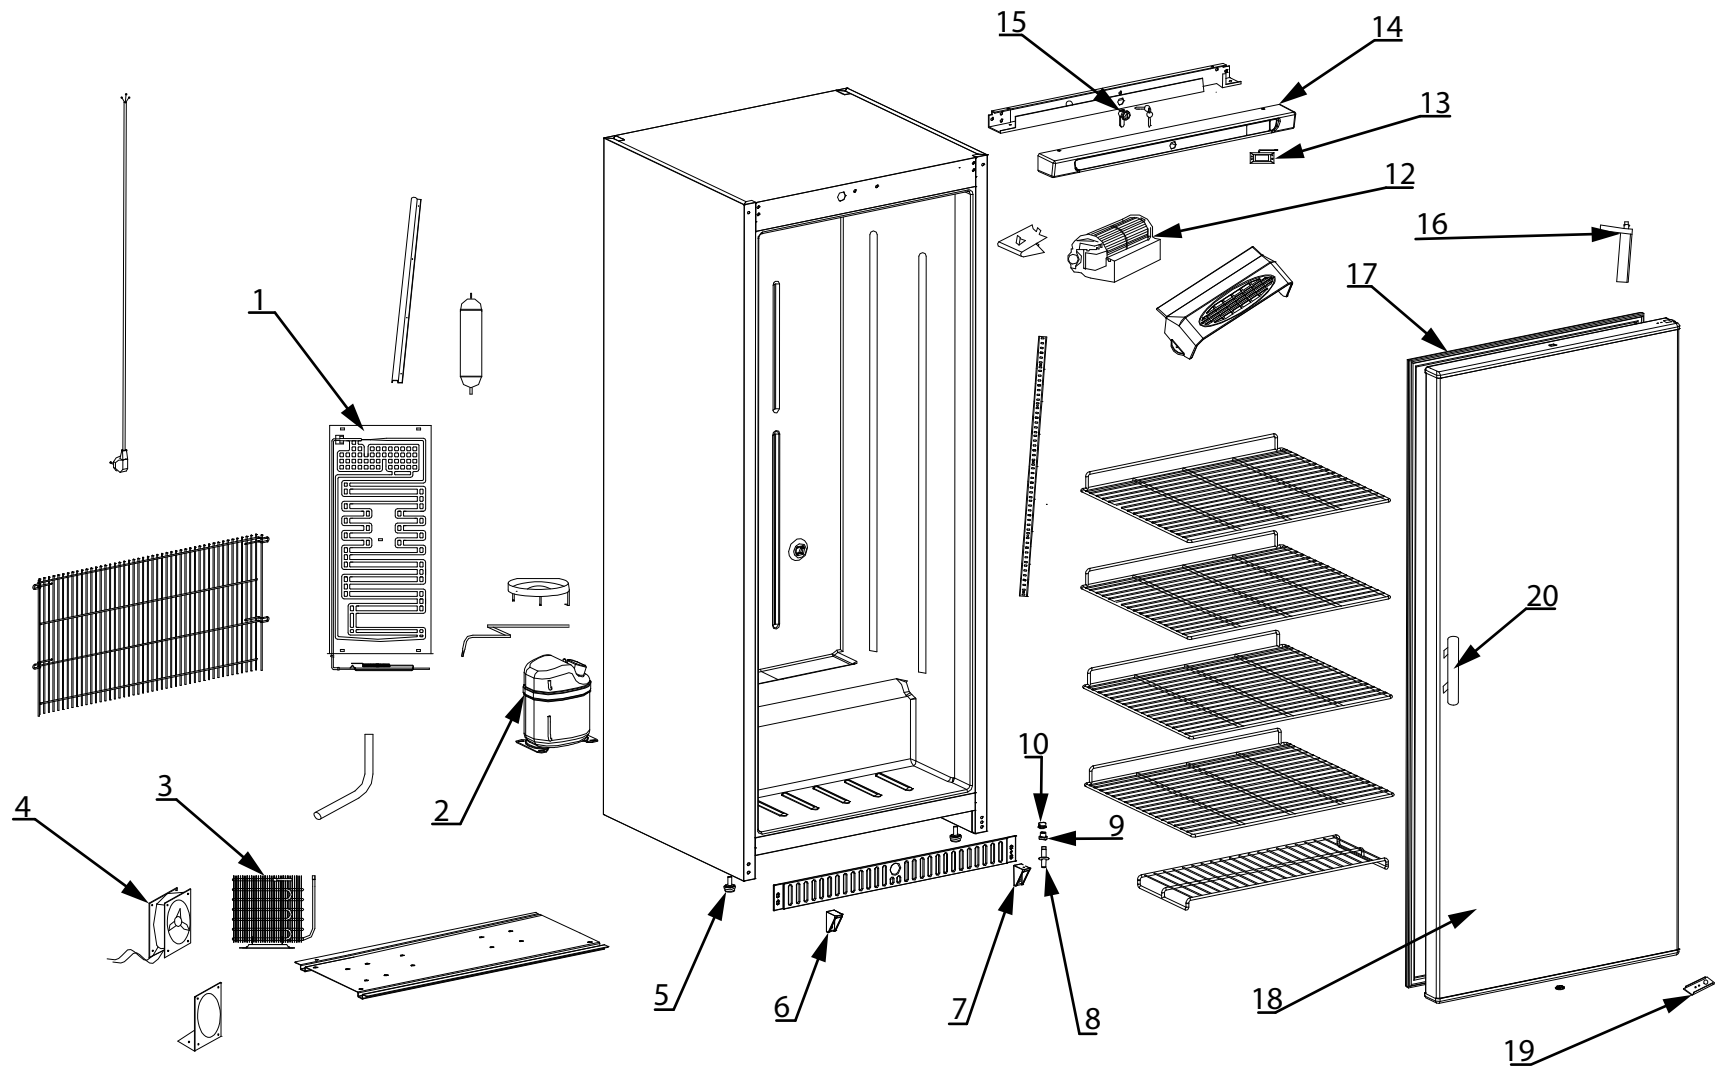

stalgast
ekspert gastronomiczny

RYSUNEK ZŁOŻENIOWY

Szafa chłodnicza 600 l.

MODEL: 880600

LP	NUMER KAT.	OPIS
1	V880600-01	Parownik
2	V880600-02	Sprężarka
3	V880600-03	Skraplacz
4	V880600-04	Wentylator
5	V880600-05	Nóżka
6	V880600-06	Wspornik
7	V880600-07	Wspornik zawiasu
8	V880600-08	Trzpień obrotowy
9	V880600-09	Podkładka
10	V880600-10	Podkładka
11	V880600-11	Prowadnica
12	V880600-12	Wentylator
13	V880600-13	Sterownik
14	V880600-14	Panel
15	V880600-15	Zamek
16	V880600-16	Zawias
17	V880600-17	Uszczelka
18	V880600-18	Drzwi
19	V880600-19	Wspornik
20	V880600-20	Rączka