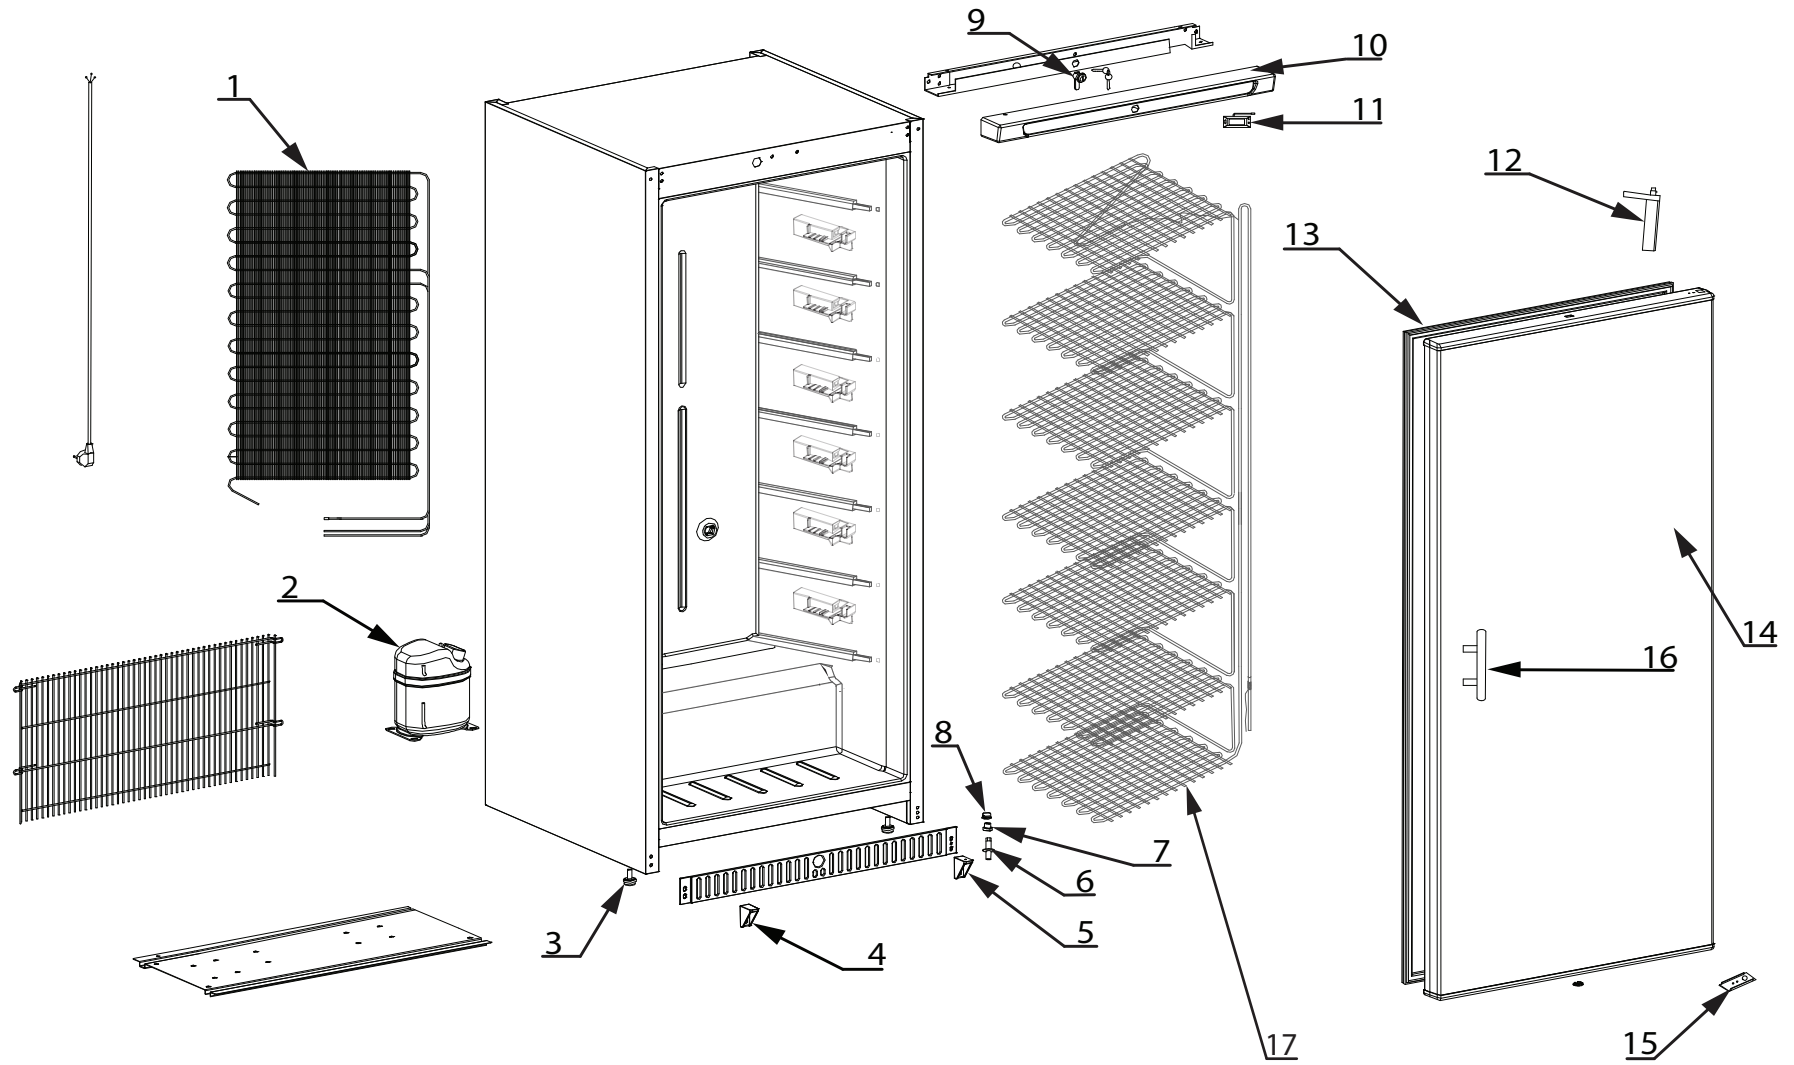

stalgast
ekspert gastronomiczny

RYSUNEK ZŁOŻENIOWY

Szafa mroźnicza 600 l.

MODEL: 880601

LP	NUMER KAT.	OPIS
1	V880601-01	Skraplacz
2	V880601-02	Sprężarka
3	V880601-03	Nóżka
4	V880601-04	Wspornik
5	V880601-05	Wspornik
6	V880601-06	Trzpień obrotowy
7	V880601-07	Podkładka
8	V880601-08	Podkładka
9	V880601-09	Zamek
10	V880601-10	Panel
11	V880601-11	Sterownik
12	V880601-12	Zawias
13	V880601-13	Uszczelka
14	V880601-14	Drzwi
15	V880601-15	Wspornik
16	V880601-16	Rączka
17	V880601-17	Parownik