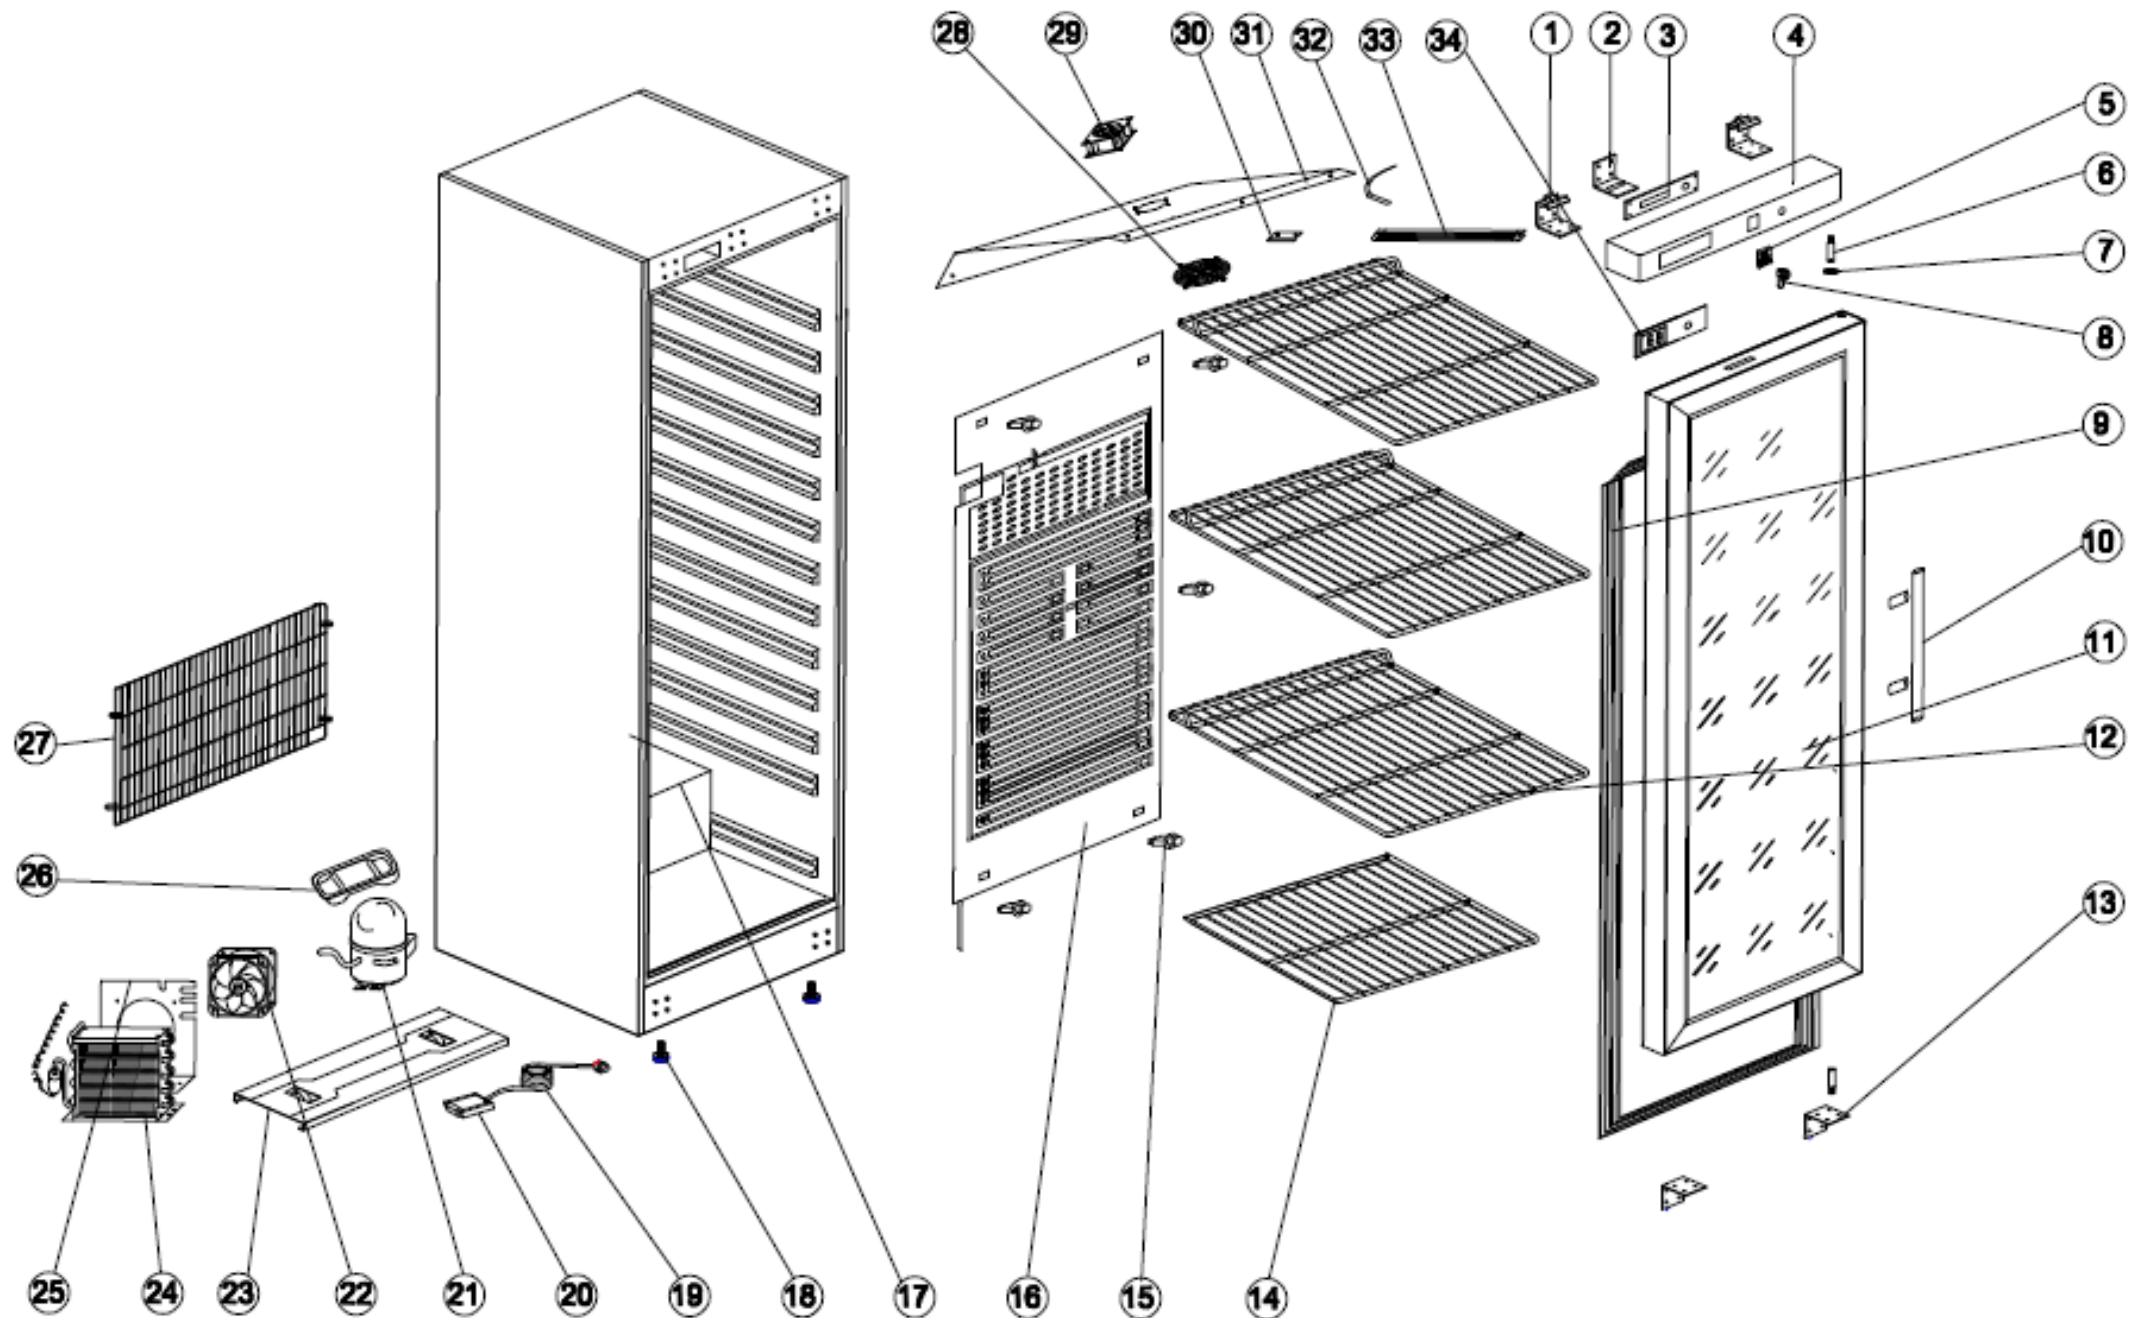

Witryna chłodnicza

MODEL: 880604

LP.	Numer katalogowy	Nazwa części
1	V880604-01	Wspornik zawiasu górnego
2	V880604-02	Wspornik zabezpieczający zamek
3	V880604-03	Wspornik termostatu
4	V880604-04	Panel przedni
5	V880604-05	Przełącznik oświetlenia
6	V880604-06	Oś zawiasu
7	V880604-07	Tuleja
8	V880604-08	Zamek drzwi
9	V880604-09	Uszczelka
10	V880604-10	Wspornik oświetlenia
11	V880604-11	Drzwi przeszklone
12	V880604-12	Półka
13	V880604-13	Wspornik
14	V880604-14	Półka dolna
15	V880604-15	Zawlecзка parownika
16	V880604-16	Parownik
17	V880604-17	Obudowa

LP.	Numer katalogowy	Nazwa części
18	V880604-18	Nóżki
19	V880604-19	Przewód zasilający
20	V880604-20	Listwa przyłączeniowa
21	V880604-21	Sprężarka
22	V880604-22	Wentylator skraplacza
23	V880604-23	Płyta montażowa
24	V880604-24	Skraplacz
25	V880604-25	Wspornik wentylatora skraplacza
26	V880604-26	Pojemnik na skropliny
27	V880604-27	Wspornik osłaniający parownik
28	V880604-28	Gniazdo wentylatora
29	V880604-29	Wentylator skraplacza
30	V880604-30	Blokada sondy
31	V880604-31	Wspornik wentylatora
32	V880604-32	Sonda
33	V880604-33	Wspornik półki
34	V880604-34	Termostat