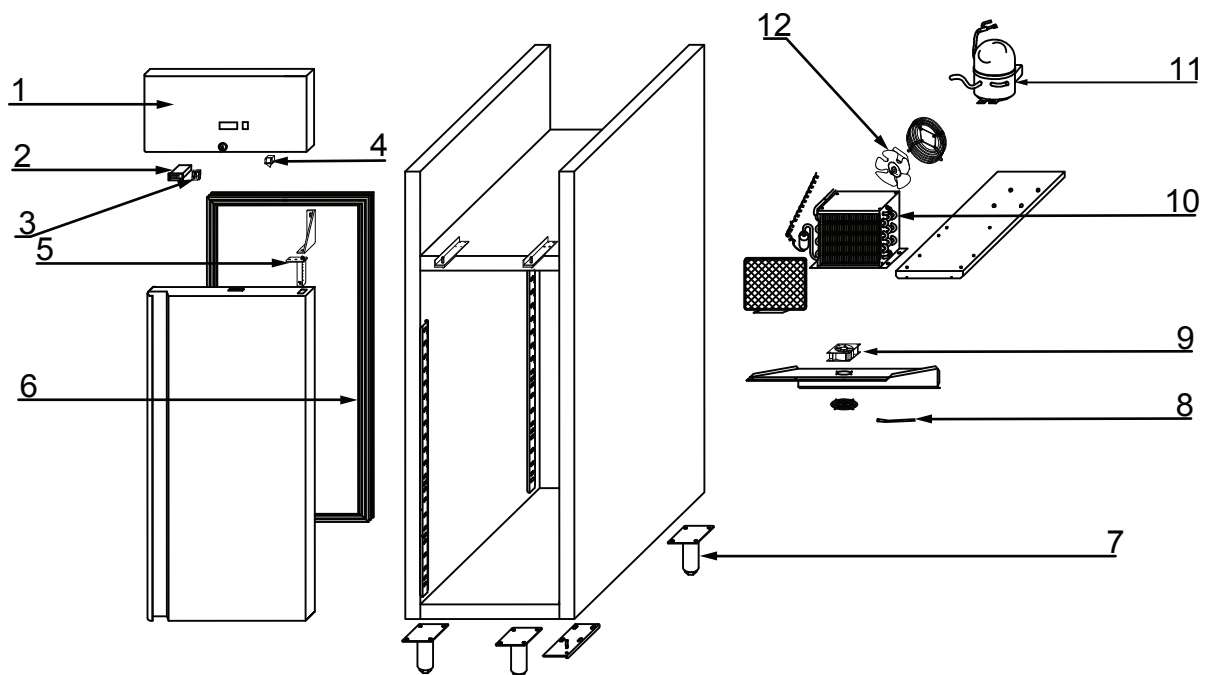

stalgast
ekspert gastronomiczny

RYSUNEK ZŁOŻENIOWY

Szafa chłodnicza 650l.

MODEL: 880700

LP	Nr katalogowy	Nazwa części
1	V880700-01	Panel
2	V880700-02	Sterownik
3	V880700-03	Włącznik
4	V880700-04	Mikrowyłącznik
5	V880700-05	Zawias
6	V880700-06	Uszczelka
7	V880700-07	Nóżka
8	V880700-08	Sonda
9	V880700-09	Wentylator
10	V880700-10	Skraplacz
11	V880700-11	Sprężarka
12	V880700-12	Silnik wentylatora