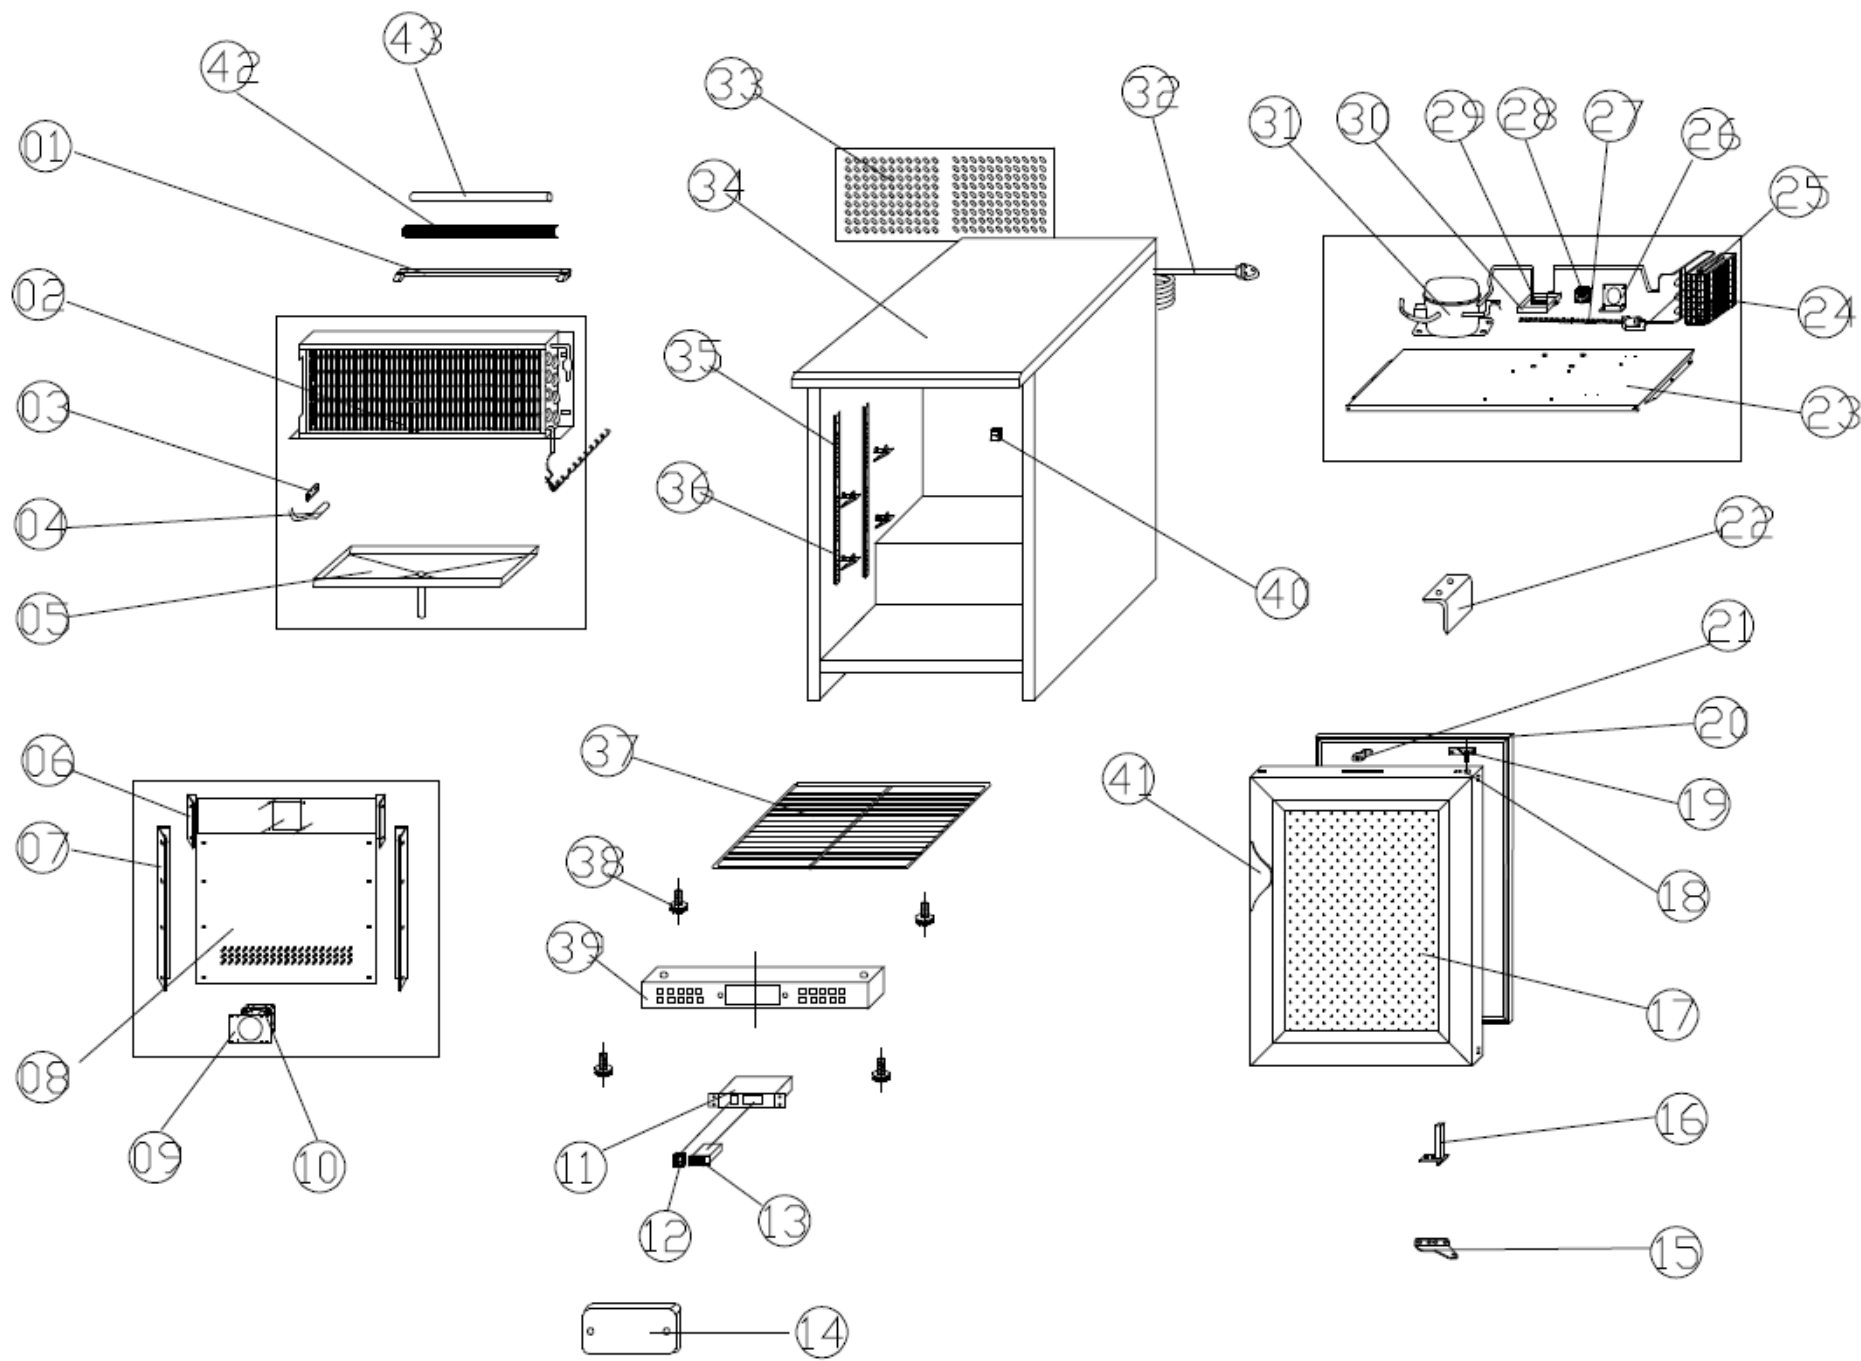

Szafa chłodnicza do butelek 150l

MODEL: 882151

LP.	Numer katalogowy	Nazwa części
1	V882151-01	Wspornik lampy
2	V882151-02	Parownik
3	V882151-03	Wspornik sondy
4	V882151-04	Sonda
5	V882151-05	Taca ociekowa parownika
6	V882151-06	Wspornik krótki
7	V882151-07	Wspornik długi
8	V882151-08	Ośłona parownika
9	V882151-09	Wspornik wentylatora
10	V882151-10	Wentylator osiowy
11	V882151-11	Obudowa termostatu
12	V882151-12	Włącznik główny
13	V882151-13	Termostat
14	V882151-14	Ośłona termostatu
15	V882151-15	Wspornik zawiasu
16	V882151-16	Zawias
17	V882151-17	Szklane drzwi
18	V882151-18	Tuleja zawiasu górnego
19	V882151-19	Zawias górny
20	V882151-20	Uszczelka
21	V882151-21	Zamek
22	V882151-22	LOCK HOOK

LP.	Numer katalogowy	Nazwa części
23	V882151-23	Wspornik
24	V882151-24	Skraplacz
25	V882151-25	Wspornik
26	V882151-26	Wspornik wentylatora
27	V882151-27	Kapilara
28	V882151-28	Wentylator osiowy
29	V882151-29	Rurka
30	V882151-30	Pojemnik na skropliny
31	V882151-31	Sprężarka
32	V882151-32	Przewód zasilający LT312/1,5mm ² x3G
33	V882151-33	Pokrywy pomieszczenia
34	V882151-34	Obudowa
35	V882151-35	Wspornik półki
36	V882151-36	Klips
37	V882151-37	Półka
38	V882151-38	Nóżki
39	V882151-39	Obudowa panelu sterującego
40	V882151-40	Przełącznik światła
41	V882151-41	Uchwyt
42	V882151-42	Ośłona lampki
43	V882151-43	Lampa