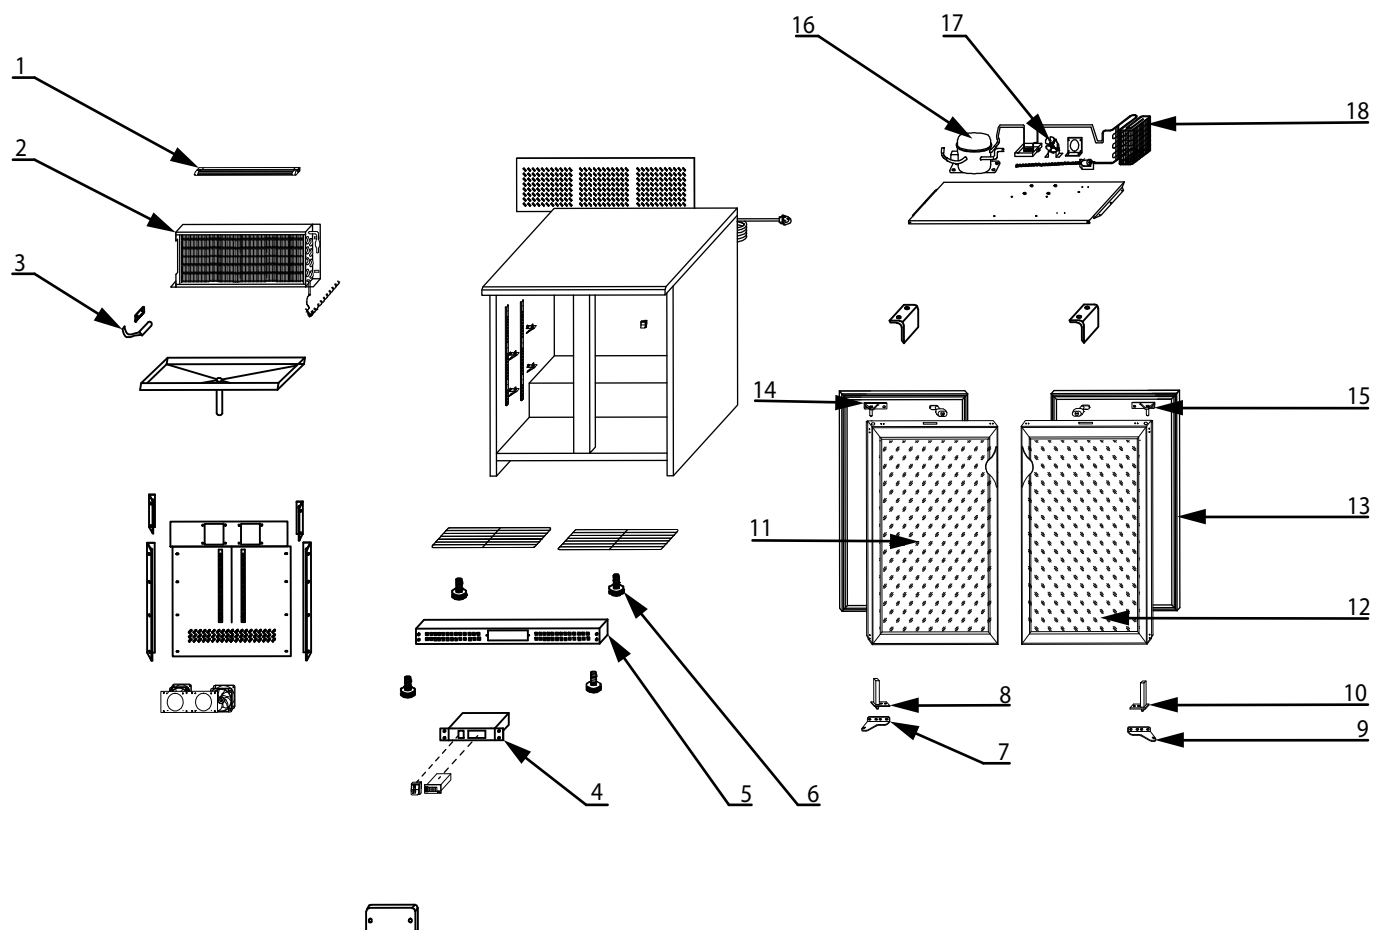

stalgast
ekspert gastronomiczny

RYSUNEK ZŁOŻENIOWY

Chłodziarka do butelek 250l.

MODEL:882250

LP	NUMER KAT.	OPIS
1	V882250-01	Oświetlenie
2	V882250-02	Parownik
3	V882250-03	Sonda
4	V882250-04	Sterownik
5	V882250-05	Panel
6	V882250-06	Nóżka
7	V882250-07	Wspornik zawiasu lewy
8	V882250-08	Zawias dolny lewy
9	V882250-09	Wspornik zawiasu prawy
10	V882250-10	Zawias dolny prawy
11	V882250-11	Drzwi lewe
12	V882250-12	Drzwi prawe
13	V882250-13	Uszczelka
14	V882250-14	Zawias górny lewy
15	V882250-15	Zawias górny prawy
16	V882250-16	Sprężarka
17	V882250-17	Silnik wentylatora
18	V882250-18	Skraplacz