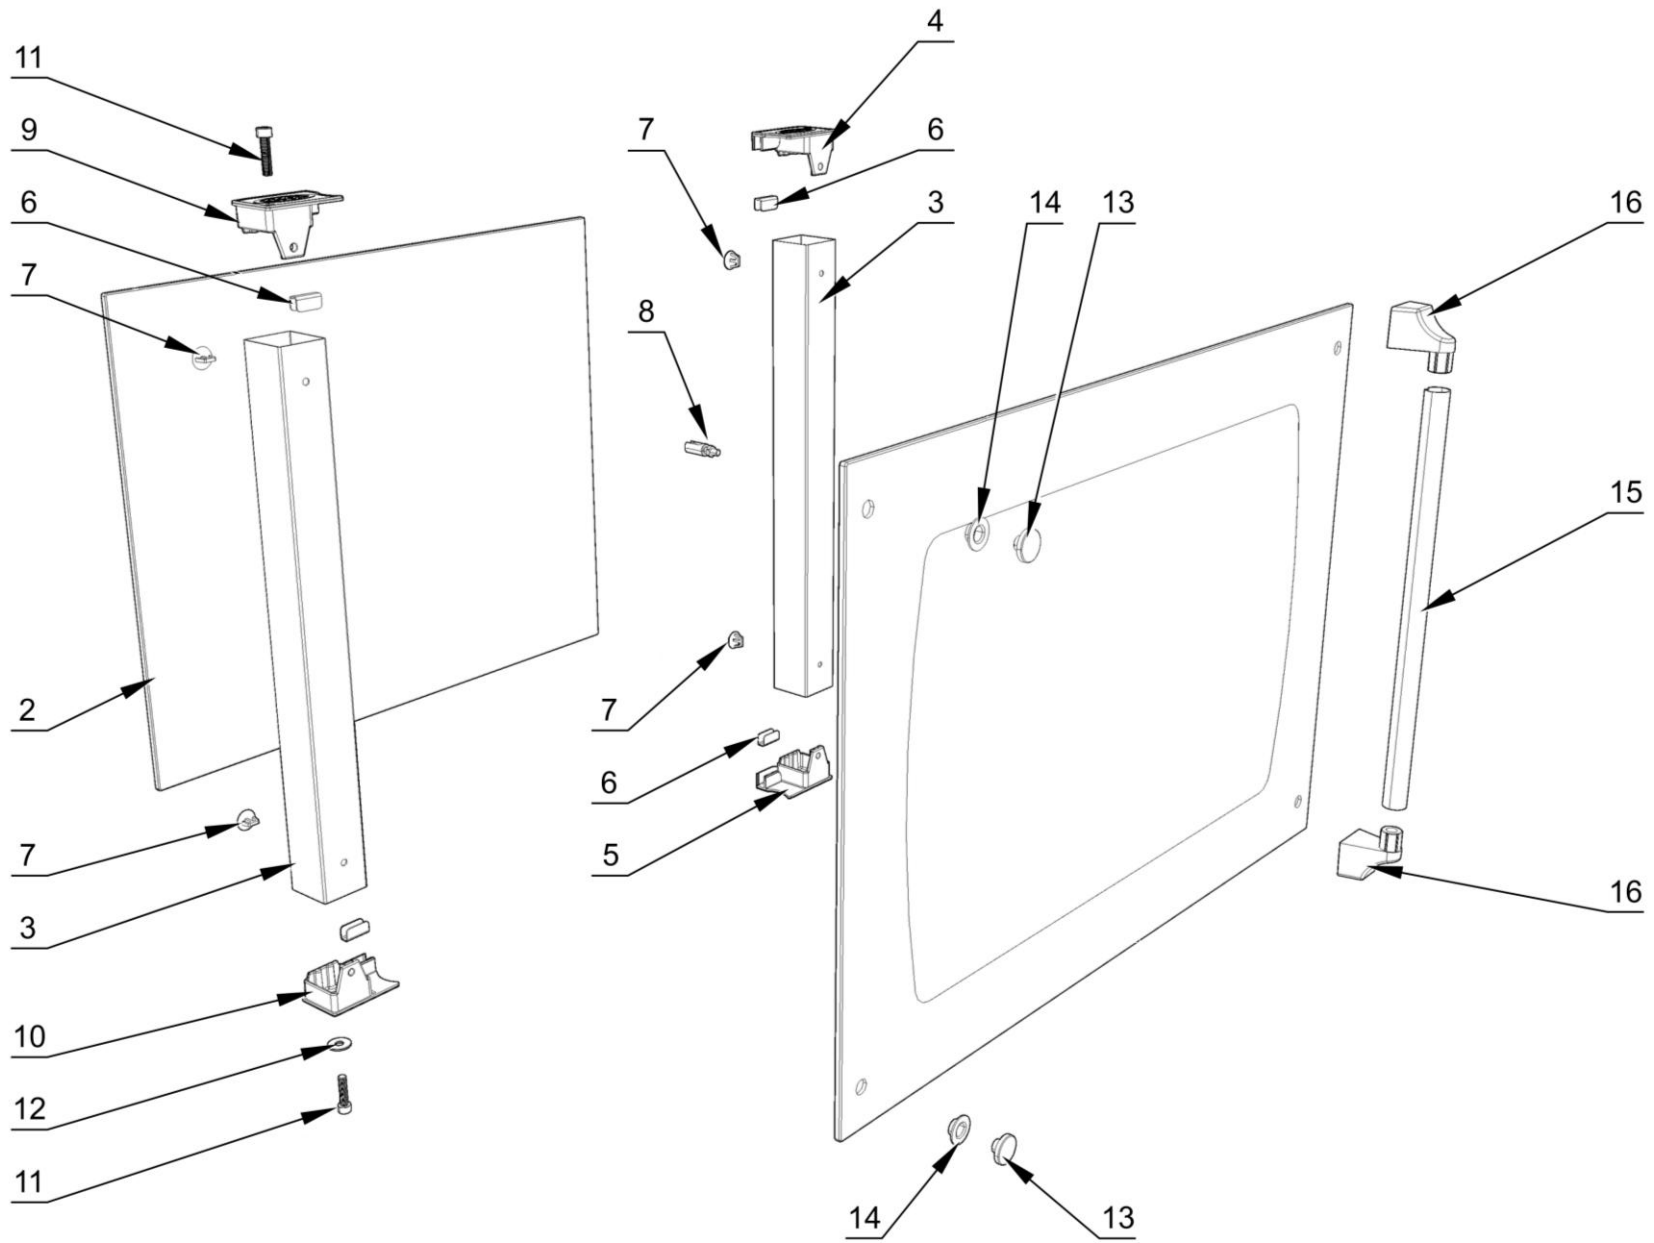

## MODEL: 9041400

LP.	Numer katalogowy	Nazwa części
1	V9041400-01	Zewnętrzna szyba (598X424)
2	V9041400-02	Wewnętrzna szyba (515X415)
3	V9041400-03	Wspornik szyby zewnętrznej
4	V9041400-04	Zaślepka kolumny prawej
5	V9041400-05	Zaślepka kolumny lewej
6	V9041400-06	Wewnętrzne uszczelnienie szyby
7	V9041400-07	Zaślepka
8	V9041400-08	Zaślepka
9	V9041400-09	Lewa górna Pokrywa do kolumny
10	V9041400-10	Lewa dolna Pokrywa do kolumn
11	V9041400-11	Wkręt
12	V9041400-12	Podkładka
13	V9041400-13	Zaślepka
14	V9041400-14	Uszczelka
15	V9041400-15	Uchwyt
16	V9041400-16	Uchwyt rączki
17	V9041400-17	Uszczelka
18	V9041400-18	Ośłona wentylatora
19	V9041400-19	Wentylator
20	V9041400-20	Element grzewczy (2900W 230V+110W)
21	V9041400-21	Uszczelka pod grzałkę
22	V9041400-22	Uszczelnienie
23	V9041400-23	Uszczelka do silnika
24	V9041400-24	Silnik
25	V9041400-25	Ośłona silnika
26	V9041400-26	Wspornik
27	V9041400-27	Prowadnica lewa
28	V9041400-28	Prowadnica prawa
29	V9041400-29	Śruba mocująca prowadnicę
30	V9041400-30	Czujnik temperatury komory
31	V9041400-31	Uszczelka czujnika temperatury
32	V9041400-32	Czujnik temperatury