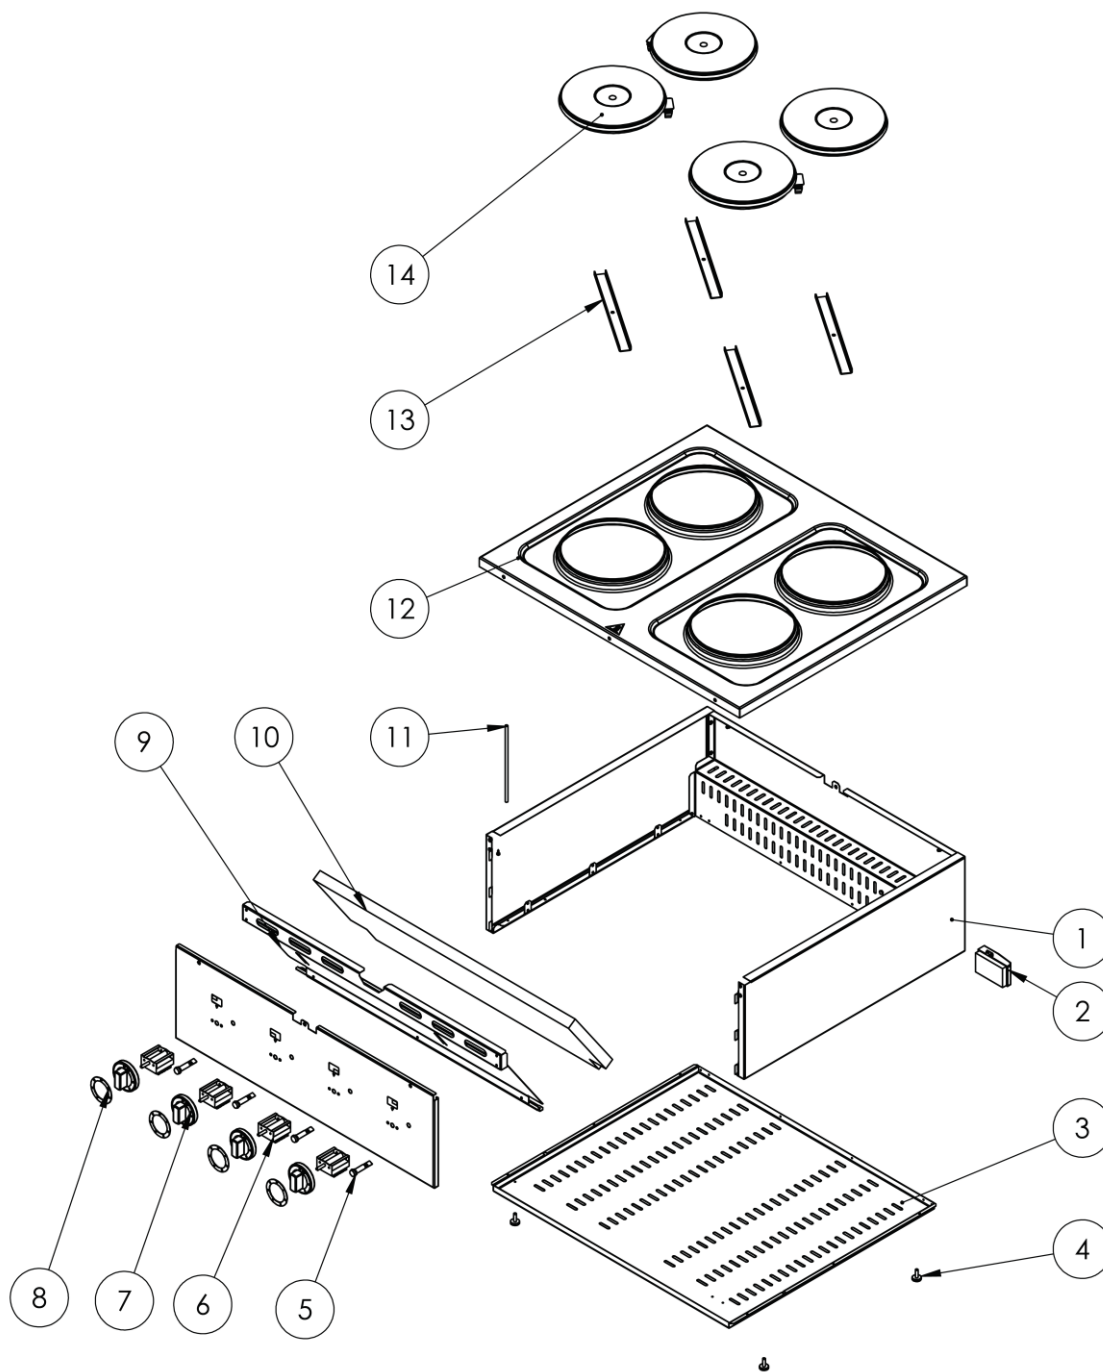

Kuchnia nastawna elektryczna

MODEL: 960500, 960600

LP.	Numer katalogowy	Numer katalogowy	Nazwa części
1	V960500-01	V960600-01	Korpus
2	V960500-02	V960600-02	Skrzynka zaciskowa KADO K1/6
3	V960500-03	V960600-03	Ostona dolna
4	V960500-04	V960600-04	Stopka
5	V960500-05	V960600-05	Lampka pomarańczowa
6	V960500-06	V960600-06	Przełącznik
7	V960500-07	V960600-07	Pokrętko ze skalą
8	V960500-08	V960600-08	Skala
9	V960500-09	V960600-09	Ostona przełączników
10	V960500-10	V960600-10	Mata izolacyjna
11	V960500-11	V960600-11	Instalacja elektryczna
12	V960500-12	V960600-12	Blat
13	V960500-13	V960600-13	Uchwyt płyty grzewczej
14	V960500-14	V960600-14	Płyta grzejna 2600W