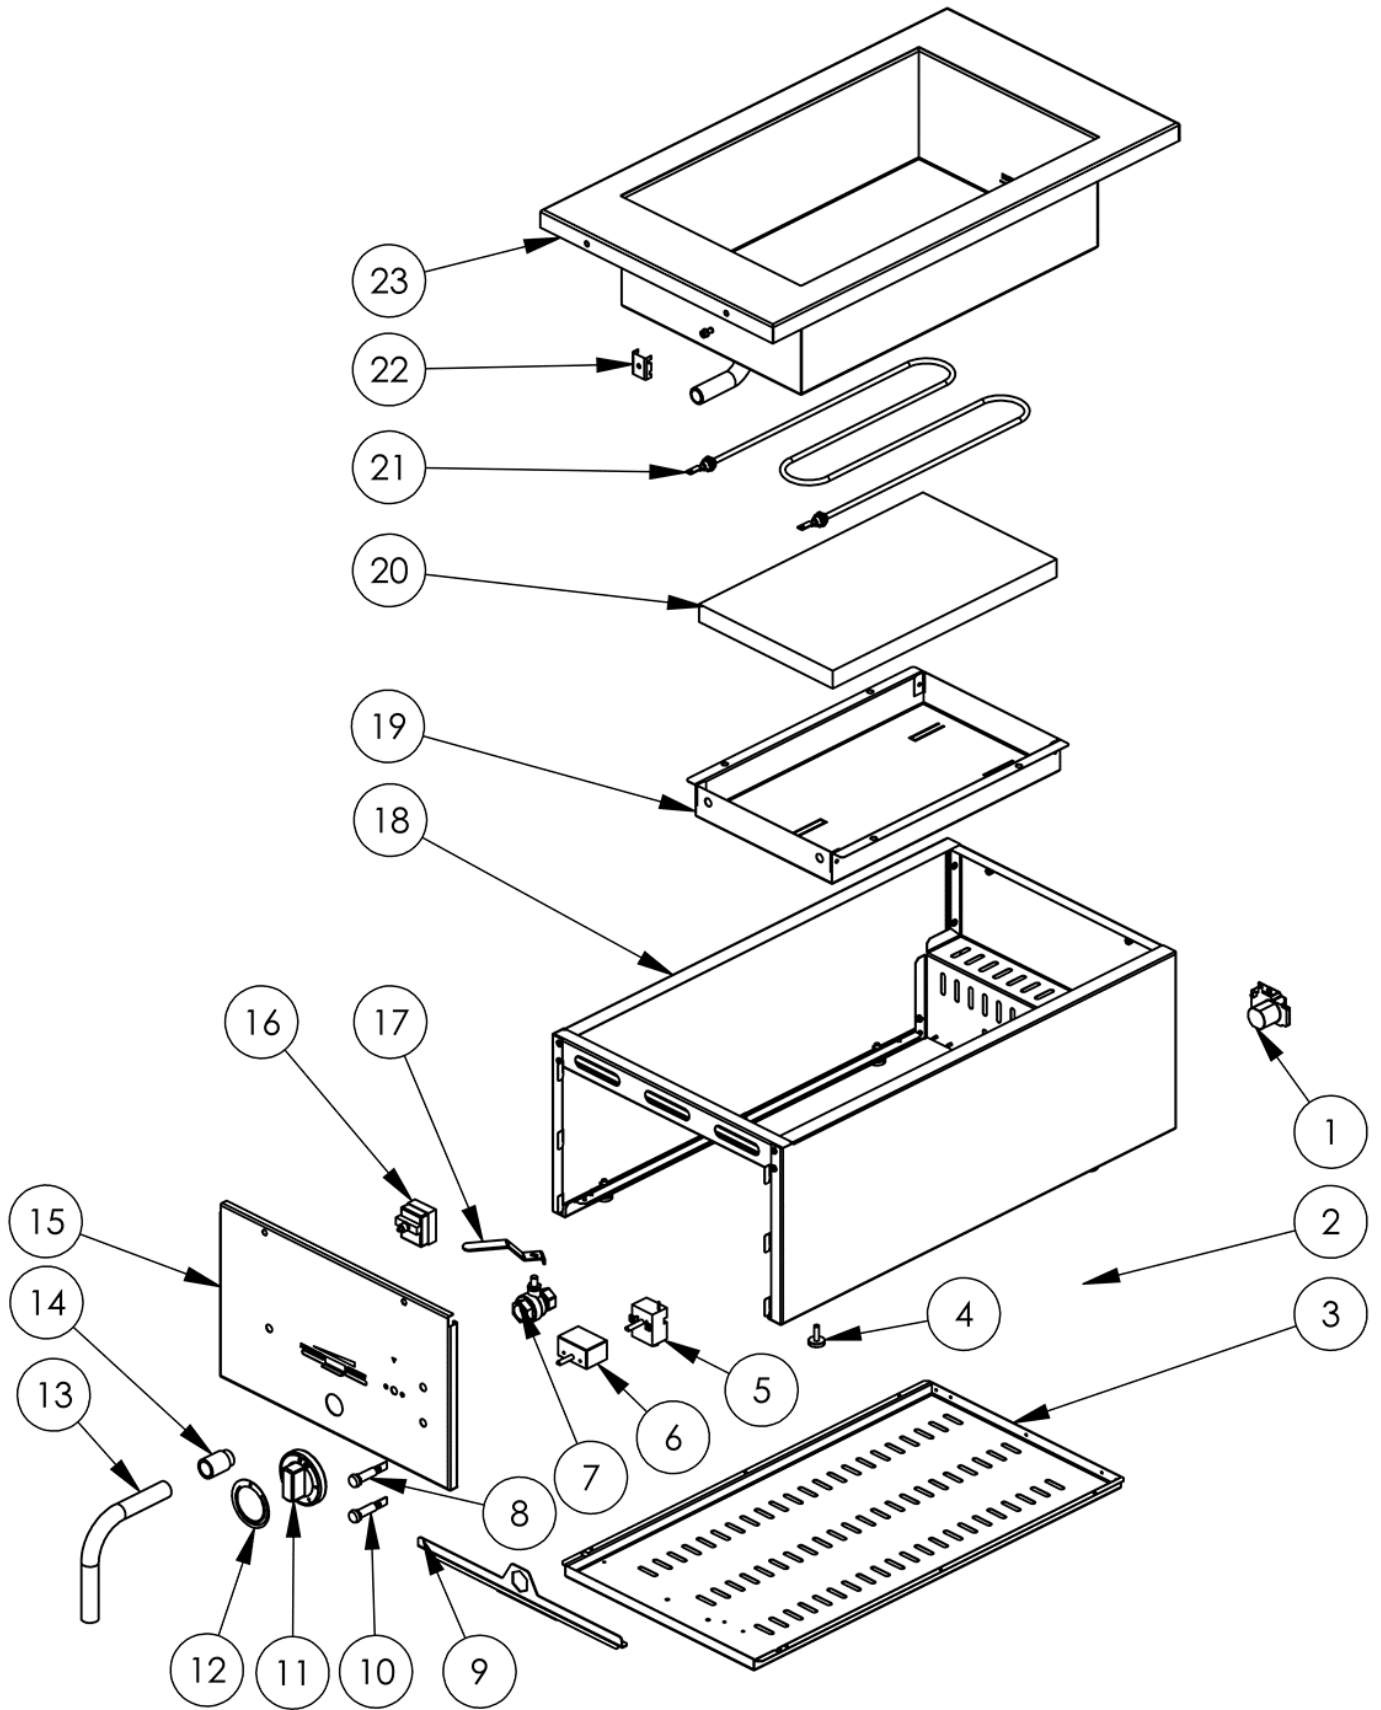

# Bemar elektryczny

## MODEL: 962200

LP.	Numer katalogowy	Nazwa części
1	V962200-01	Skrzynka przyłączeniowa
2	V962200-02	Instalacja elektryczna
3	V962200-03	Ostona dolna
4	V962200-04	Stopka
5	V962200-05	Termostat
6	V962200-06	Wyłącznik
7	V962200-07	Zawór
8	V962200-08	Lampka zielona
9	V962200-09	Wspornik zaworu
10	V962200-10	Lampka pomarańczowa
11	V962200-11	Pokrętło ze skalą
12	V962200-12	Skala pokrętła
13	V962200-13	Rura spustowa
14	V962200-14	Przedłużka
15	V962200-15	Panel przedni
16	V962200-16	Termostat
17	V962200-17	Rękojeść zaworu
18	V962200-18	Korpus
19	V962200-19	Obudowa grzałki
20	V962200-20	Mata izolacyjna
21	V962200-21	Grzałka 230V 800W
22	V962200-22	Mocowanie kapilar