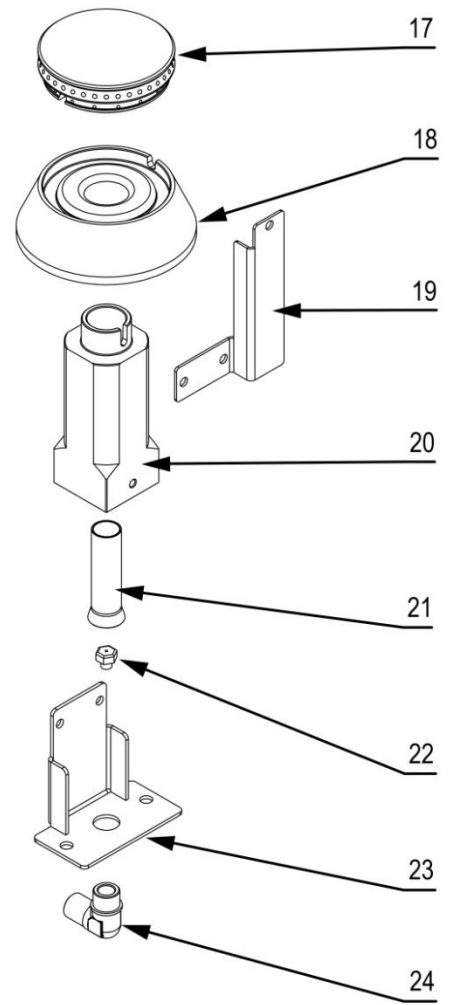

Kuchnia nastawna MODEL: 970513

Palnik 3,5kW

Palnik 7kW

LP.	Numer katalogowy	Nazwa części
1	V970513-01	Ruszt
2	V970513-02	Blat z kominkiem
3	V970513-03	Misa
4	V970513-04	Termopara
5	V970513-05	Rura pilota (ø6x1)
6	V970513-06	Rura zasilająca (ø10x1)
7	V970513-07	Termopara
8	V970513-08	Zawór
9	V970513-09	Klamra zaworu
10	V970513-10	Pokrętło ze skalą
11	V970513-11	Zaślepka rury
12	V970513-12	Rura 1/2"
13	V970513-13	Łącznik
14	V970513-14	Wspornik palnika
15	V970513-15	Obudowa
16	V970513-16	Nóżka
17	V970513-17	Korona 3,5kW
18	V970513-18	Kielich 3,5kW
19	V970513-19	Wspornik pilota
20	V970513-20	Wspornik palnika
21	V970513-21	Przesłona
22	V970513-22	Dysza palnika
23	V970513-23	Wspornik dyszy
24	V970513-24	Kolano
25	V970513-25	Korona 5kW
26	V970513-26	Kielich 5kW
27	V970513-27	Wspornik pilota
28	V970513-28	Wspornik palnika
29	V970513-29	Przesłona
30	V970513-30	Dysza palnika
31	V970513-31	Wspornik dyszy
32	V970513-32	Kolano
33	V970513-33	Palnik 3.5kW
34	V970513-34	Palnik 5kW