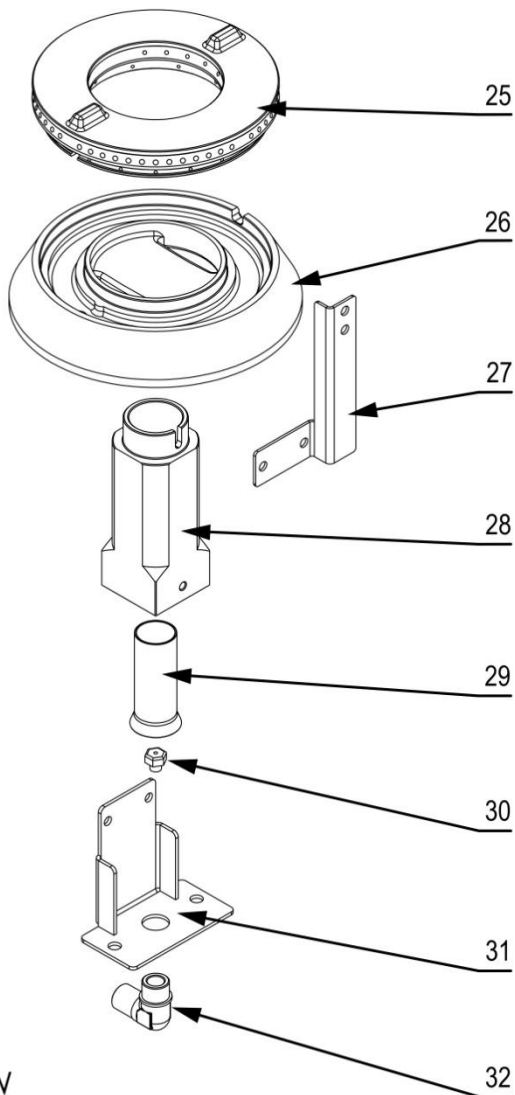

Kuchnia nastawna MODEL: 970513

Palnik 3,5kW

Palnik 7kW

LP.	Numer katalogowy	Nazwa części
1	V970513-01	Ruszt
2	V970513-02	Blat z kominkiem
3	V970513-03	Misa
4	V970513-04	Termopara
5	V970513-05	Rura pilota (ø6x1)
6	V970513-06	Rura zasilająca (ø10x1)
7	V970513-07	Termopara
8	V970513-08	Zawór
9	V970513-09	Klamra zaworu
10	V970513-10	Pokrętło ze skalą
11	V970513-11	Zaślepka rury
12	V970513-12	Rura 1/2"
13	V970513-13	Łącznik
14	V970513-14	Wspornik palnika
15	V970513-15	Obudowa
16	V970513-16	Nóżka
17	V970513-17	Korona 3,5kW
18	V970513-18	Kielich 3,5kW
19	V970513-19	Wspornik pilota
20	V970513-20	Wspornik palnika
21	V970513-21	Przesłona
22	V970513-22	Dysza palnika
23	V970513-23	Wspornik dyszy
24	V970513-24	Kolano
25	V970513-25	Korona 5kW
26	V970513-26	Kielich 5kW
27	V970513-27	Wspornik pilota
28	V970513-28	Wspornik palnika
29	V970513-29	Przesłona
30	V970513-30	Dysza palnika
31	V970513-31	Wspornik dyszy
32	V970513-32	Kolano
33	V970513-33	Palnik 3.5kW
34	V970513-34	Palnik 5kW