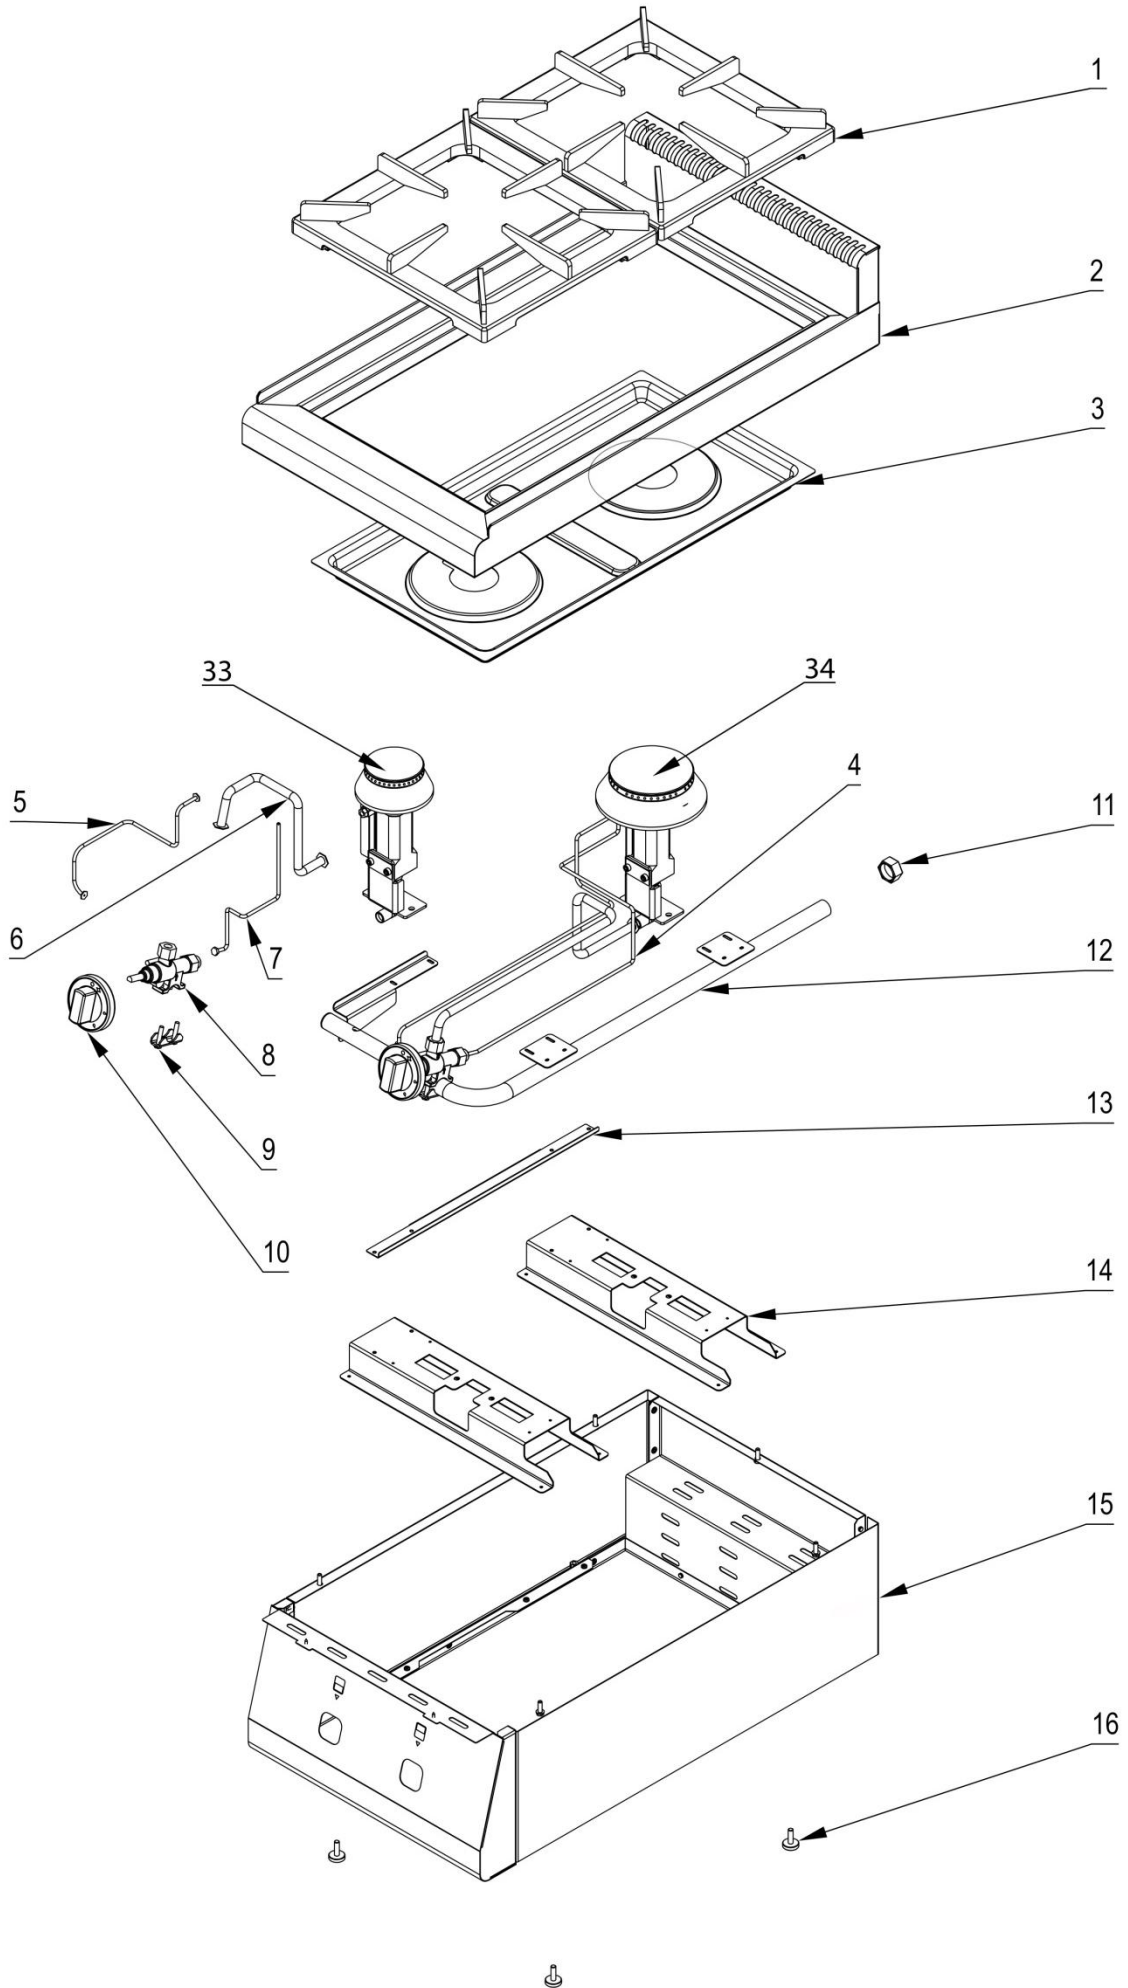

Kuchnia nastawna MODEL: 970513

Palnik 3,5kW

Palnik 7kW

LP.	Numer katalogowy	Nazwa części
1	V970513-01	Ruszt
2	V970513-02	Blat z kominkiem
3	V970513-03	Misa
4	V970513-04	Termopara
5	V970513-05	Rura pilota (ø6x1)
6	V970513-06	Rura zasilająca (ø10x1)
7	V970513-07	Termopara
8	V970513-08	Zawór
9	V970513-09	Klamra zaworu
10	V970513-10	Pokrętło ze skalą
11	V970513-11	Zaślepka rury
12	V970513-12	Rura 1/2"
13	V970513-13	Łącznik
14	V970513-14	Wspornik palnika
15	V970513-15	Obudowa
16	V970513-16	Nóżka
17	V970513-17	Korona 3,5kW
18	V970513-18	Kielich 3,5kW
19	V970513-19	Wspornik pilota
20	V970513-20	Wspornik palnika
21	V970513-21	Przesłona
22	V970513-22	Dysza palnika
23	V970513-23	Wspornik dyszy
24	V970513-24	Kolano
25	V970513-25	Korona 5kW
26	V970513-26	Kielich 5kW
27	V970513-27	Wspornik pilota
28	V970513-28	Wspornik palnika
29	V970513-29	Przesłona
30	V970513-30	Dysza palnika
31	V970513-31	Wspornik dyszy
32	V970513-32	Kolano
33	V970513-33	Palnik 3.5kW
34	V970513-34	Palnik 5kW