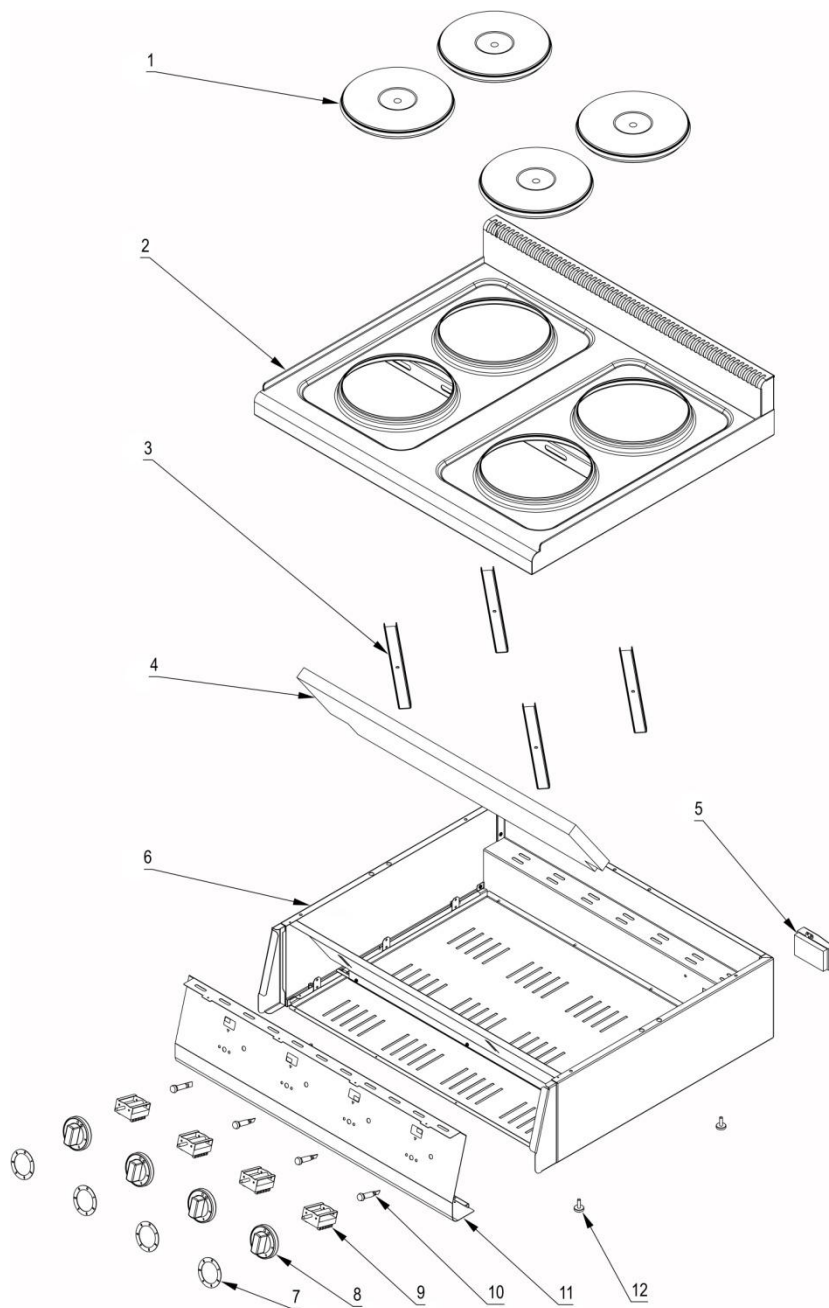

Kuchnia elektryczna MODEL: 970600

LP.	Numer katalogowy	Nazwa części
1	V970600-01	Element grzewczy
2	V970600-02	Błat
3	V970600-03	Uchwyt płyty grzewczej
4	V970600-04	Mata izolacyjna
5	V970600-05	Skrzynka
6	V970600-06	Obudowa
7	V970600-07	Skala
8	V970600-08	Pokrętło
9	V970600-09	Przełącznik 6 stopniowy
10	V970600-10	Lampka sygnalizacyjna pomarańczowa
11	V970600-11	Panel przedni
12	V970600-12	Nóżka