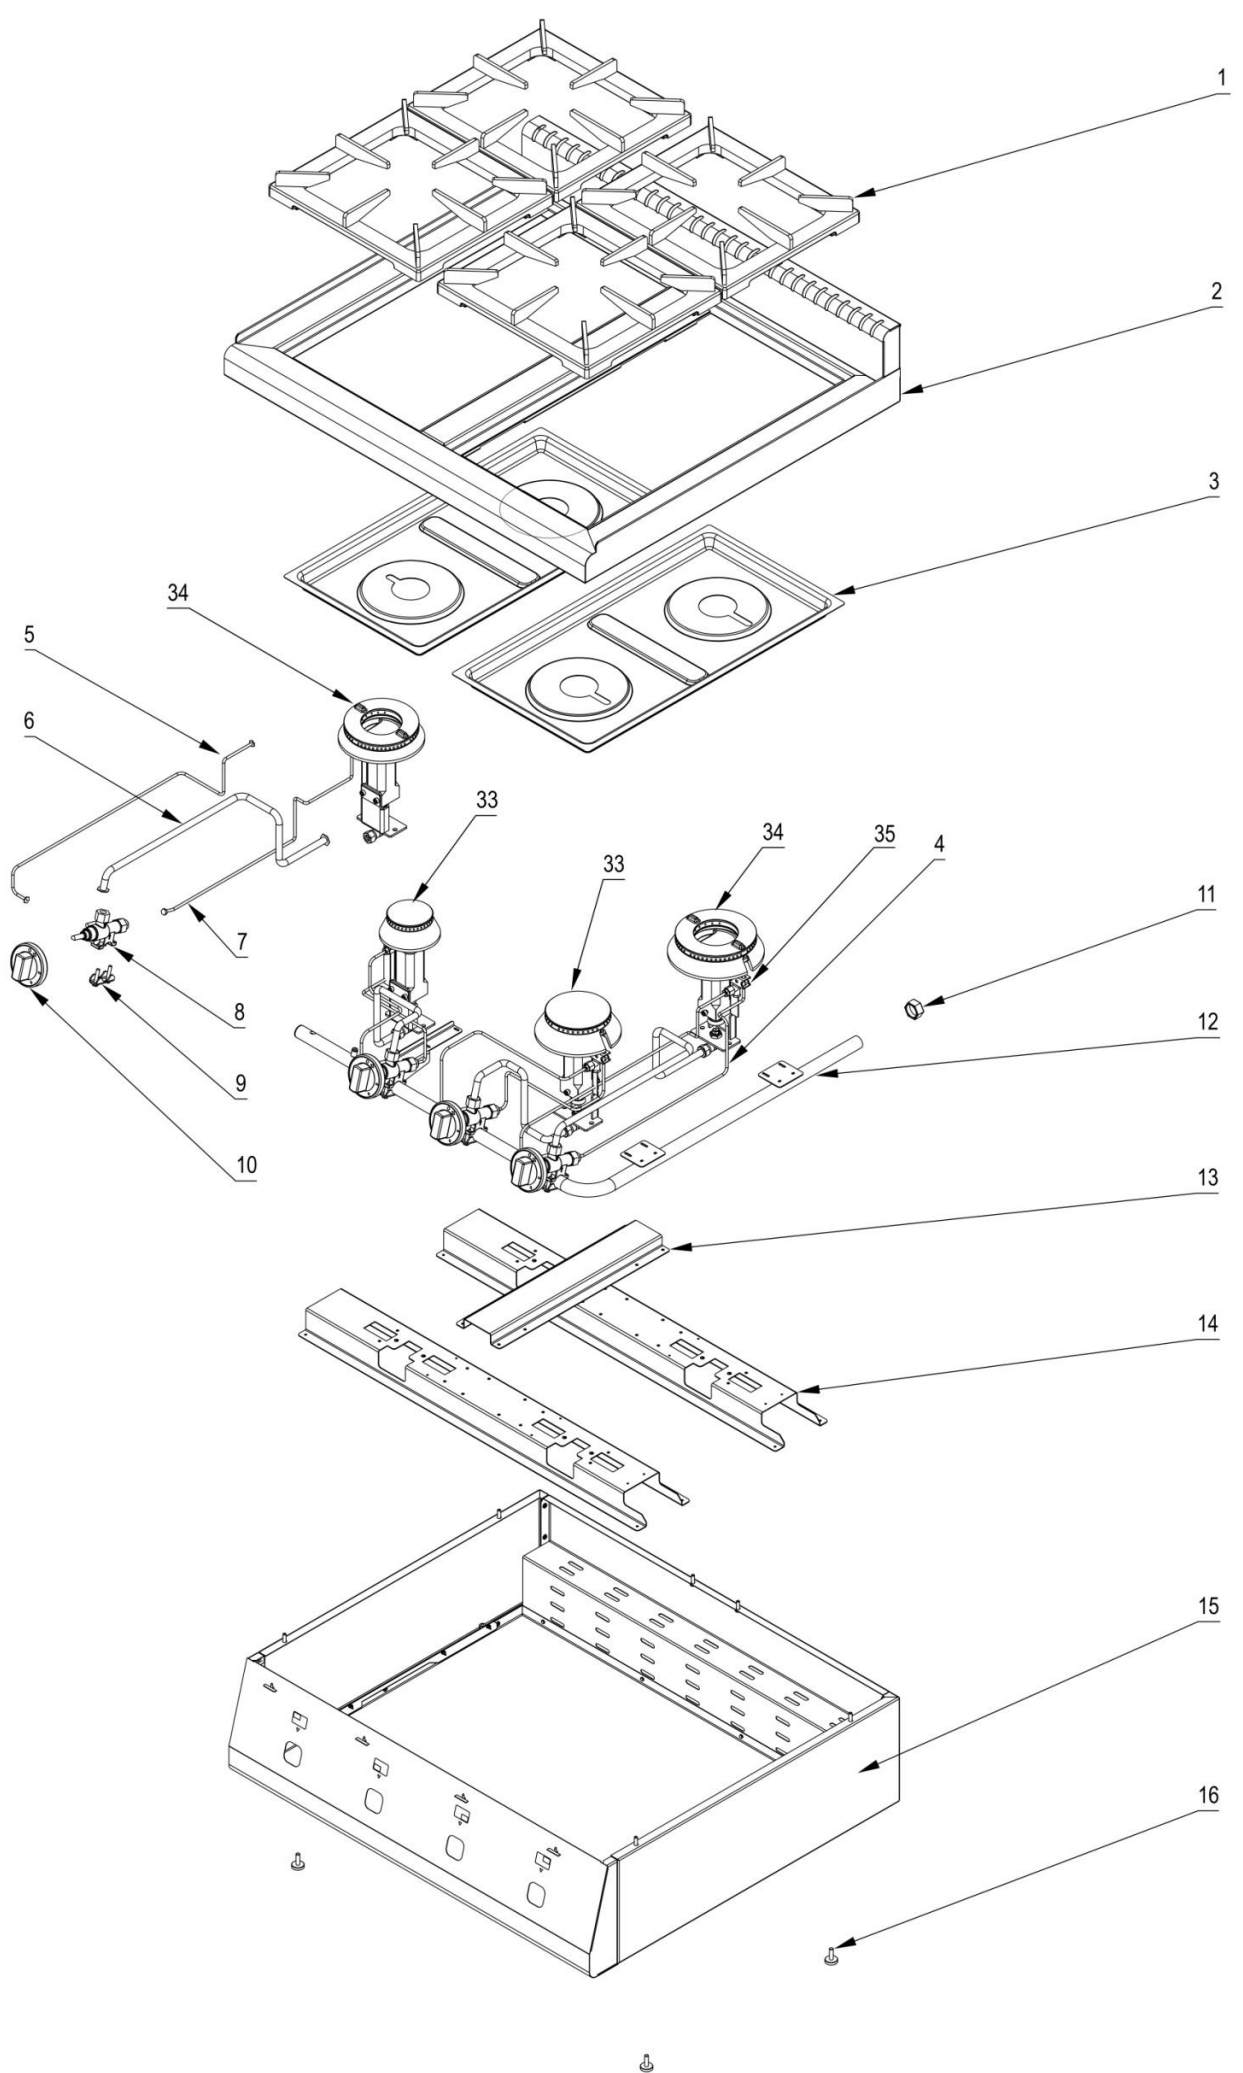

Kuchnia nastawna gazowa

MODEL: 970631

stalgast

ekspert gastronomiczny

Palnik 5kW

Palnik 7kW

LP.	Numer katalogowy	Nazwa części
1	V970631-01	Ruszt
2	V970631-02	Blat z kominkiem
3	V970631-03	Misa
4	V970631-04	Termopara
5	V970631-05	Rura pilota (ø6x1)
6	V970631-06	Rura zasilająca (ø10x1)
7	V970631-07	Termopara
8	V970631-08	Zawór
9	V970631-09	Klamra zaworu
10	V970631-10	Pokrętło ze skalą
11	V970631-11	Zaślepka rury
12	V970631-12	Rura 1/2"
13	V970631-13	Wspornik palnika
14	V970631-14	Wspornik palnika
15	V970631-15	Obudowa
16	V970631-16	Nóżka
17	V970631-17	Korona 5kW
18	V970631-18	Kielich 5KW
19	V970631-19	Wspornik pilota
20	V970631-20	Wspornik
21	V970631-21	Przesłona
22	V970631-22	Dysza palnika
23	V970631-23	Wspornik dyszy
24	V970631-24	Kolano
25	V970631-25	Korona 7kW
26	V970631-26	Kielich 7kW
27	V970631-27	Wspornik pilota
28	V970631-28	Wspornik
29	V970631-29	Przesłona
30	V970631-30	Dysza palnika
31	V970631-31	Wspornik dyszy
32	V970631-32	Kolano
33	V970631-33	Palnik 5 kW
34	V970631-34	Palnik 7 kW
35	V970631-35	Pilot palnika