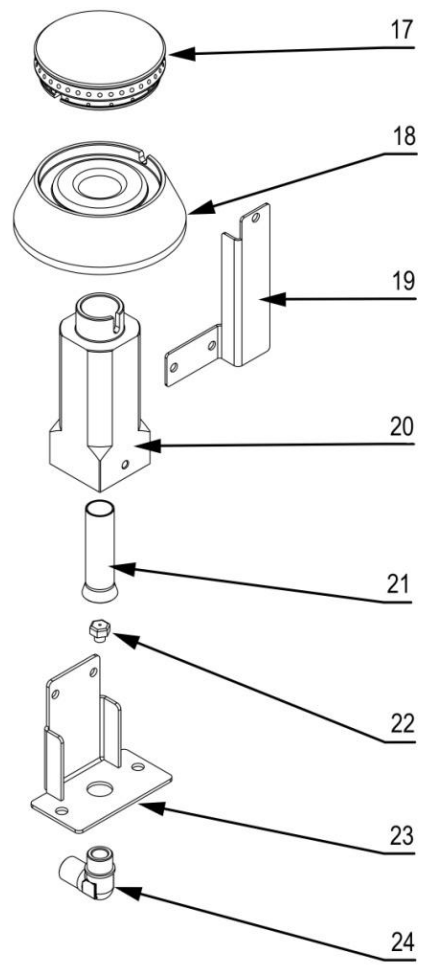

Kuchnia nastawna gazowa

MODEL: 970631

stalgast

ekspert gastronomiczny

Palnik 5kW

Palnik 7kW

LP.	Numer katalogowy	Nazwa części
1	V970631-01	Ruszt
2	V970631-02	Blat z kominkiem
3	V970631-03	Misa
4	V970631-04	Termopara
5	V970631-05	Rura pilota (ø6x1)
6	V970631-06	Rura zasilająca (ø10x1)
7	V970631-07	Termopara
8	V970631-08	Zawór
9	V970631-09	Klamra zaworu
10	V970631-10	Pokrętło ze skalą
11	V970631-11	Zaślepka rury
12	V970631-12	Rura 1/2"
13	V970631-13	Wspornik palnika
14	V970631-14	Wspornik palnika
15	V970631-15	Obudowa
16	V970631-16	Nóżka
17	V970631-17	Korona 5kW
18	V970631-18	Kielich 5KW
19	V970631-19	Wspornik pilota
20	V970631-20	Wspornik
21	V970631-21	Przesłona
22	V970631-22	Dysza palnika
23	V970631-23	Wspornik dyszy
24	V970631-24	Kolano
25	V970631-25	Korona 7kW
26	V970631-26	Kielich 7kW
27	V970631-27	Wspornik pilota
28	V970631-28	Wspornik
29	V970631-29	Przesłona
30	V970631-30	Dysza palnika
31	V970631-31	Wspornik dyszy
32	V970631-32	Kolano
33	V970631-33	Palnik 5 kW
34	V970631-34	Palnik 7 kW
35	V970631-35	Pilot palnika