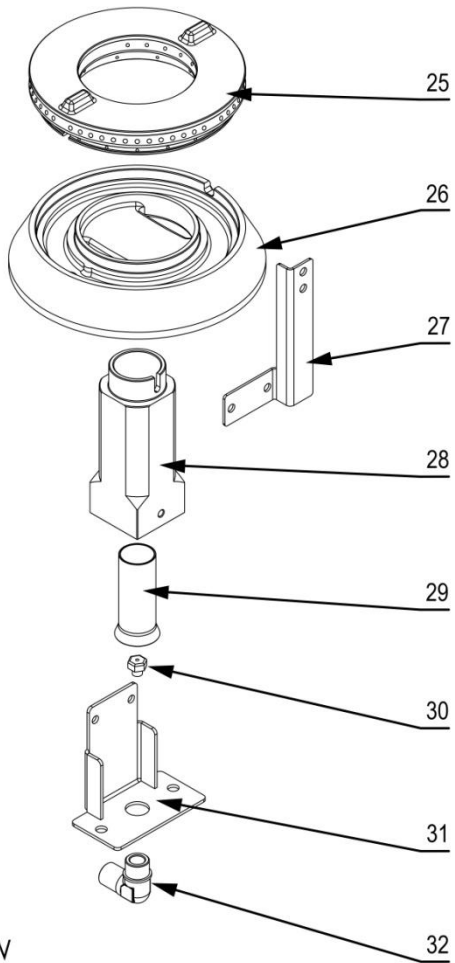

Kuchnia nastawna gazowa

MODEL: 970631

stalgast

ekspert gastronomiczny

Palnik 5kW

Palnik 7kW

LP.	Numer katalogowy	Nazwa części
1	V970631-01	Ruszt
2	V970631-02	Blat z kominkiem
3	V970631-03	Misa
4	V970631-04	Termopara
5	V970631-05	Rura pilota (ø6x1)
6	V970631-06	Rura zasilająca (ø10x1)
7	V970631-07	Termopara
8	V970631-08	Zawór
9	V970631-09	Klamra zaworu
10	V970631-10	Pokrętło ze skalą
11	V970631-11	Zaślepka rury
12	V970631-12	Rura 1/2"
13	V970631-13	Wspornik palnika
14	V970631-14	Wspornik palnika
15	V970631-15	Obudowa
16	V970631-16	Nóżka
17	V970631-17	Korona 5kW
18	V970631-18	Kielich 5KW
19	V970631-19	Wspornik pilota
20	V970631-20	Wspornik
21	V970631-21	Przesłona
22	V970631-22	Dysza palnika
23	V970631-23	Wspornik dyszy
24	V970631-24	Kolano
25	V970631-25	Korona 7kW
26	V970631-26	Kielich 7kW
27	V970631-27	Wspornik pilota
28	V970631-28	Wspornik
29	V970631-29	Przesłona
30	V970631-30	Dysza palnika
31	V970631-31	Wspornik dyszy
32	V970631-32	Kolano
33	V970631-33	Palnik 5 kW
34	V970631-34	Palnik 7 kW
35	V970631-35	Pilot palnika