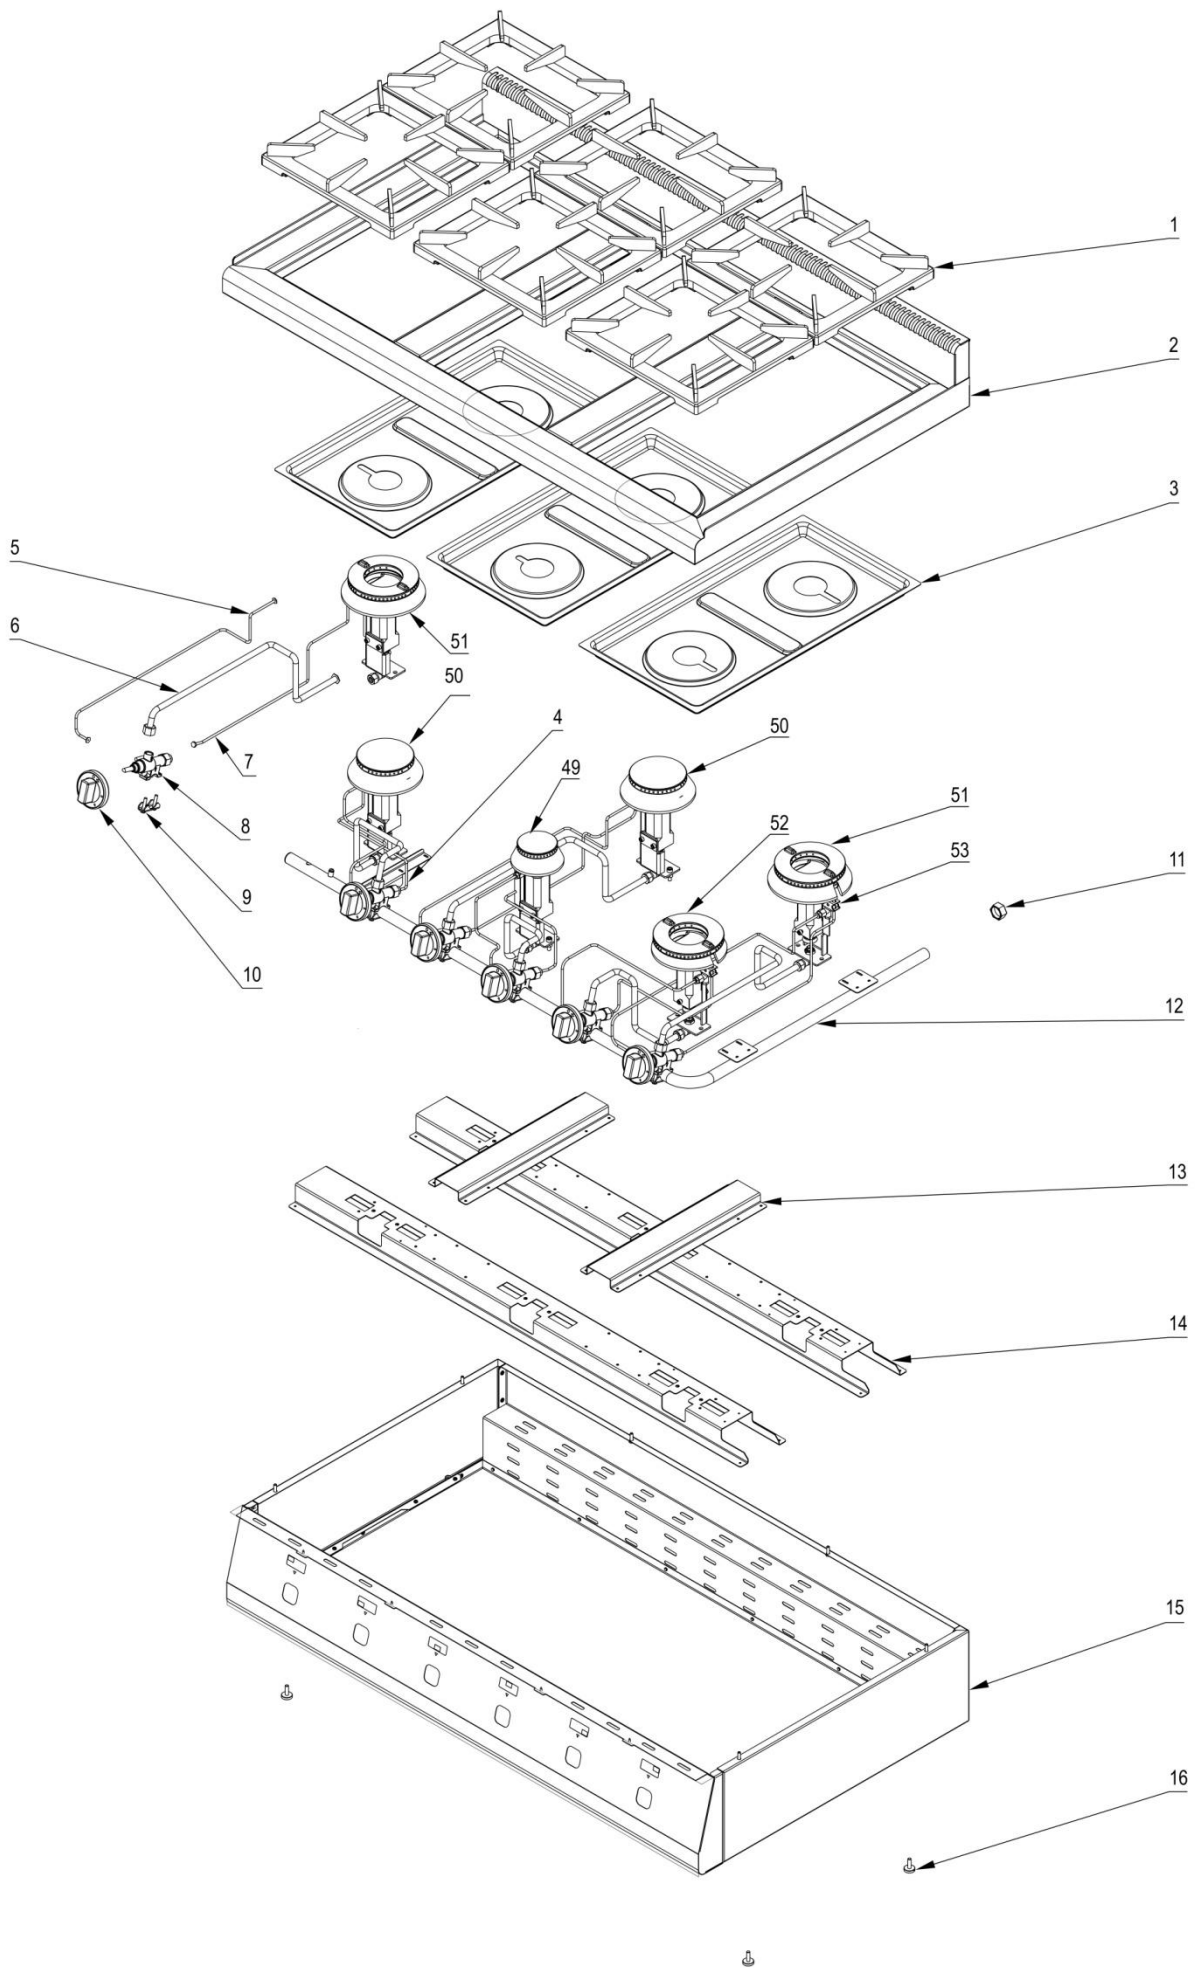

Kuchnia nastawna gazowa

MODEL: 970721

stalgast

ekspert gastronomiczny

Palnik 3,5kW

Palnik 5kW

Palnik 7kW

LP.	Numer katalogowy	Nazwa części
1	V970721-01	Ruszt
2	V970721-02	Błat z kominkiem
3	V970721-03	Misa
4	V970721-04	Termopara
5	V970721-05	Rura pilota (∅6x1)
6	V970721-06	Rura zasilająca (∅10x1)
7	V970721-07	Termopara
8	V970721-08	Zawór
9	V970721-09	Klamra zaworu
10	V970721-10	Pokrętło ze skalą
11	V970721-11	Zaślepka rury
12	V970721-12	Rura 1/2"
13	V970721-13	Wspornik palnika
14	V970721-14	Wspornik palnika
15	V970721-15	Obudowa
16	V970721-16	Nóżka
17	V970721-17	Korona 3,5 kW
18	V970721-18	Kielich 3,5 kW
19	V970721-19	Wspornik pilota
20	V970721-20	Wspornik palnika

21	V970721-21	Przesłona
22	V970721-22	Dysza palnika
23	V970721-23	Wspornik dyszy
24	V970721-24	Kolano
25	V970721-25	Korona 5 kW
26	V970721-26	Kielich 5 kW
27	V970721-27	Wspornik pilota
28	V970721-28	Wspornik palnika
29	V970721-29	Przesłona
30	V970721-30	Dysza palnika
31	V970721-31	Wspornik dyszy
32	V970721-32	Kolano
33	V970721-33	Korona 7 kW
34	V970721-34	Kielich 7kW
35	V970721-35	Wspornik pilota
36	V970721-36	Wspornik palnika
37	V970721-37	Przesłona
38	V970721-38	Dysza palnika
39	V970721-39	Wspornik dyszy
40	V970721-40	Kolano
41	V970721-41	Korona 9 kW
42	V970721-42	Kielich 9 kW
43	V970721-43	Wspornik pilota
44	V970721-44	Wspornik palnika
45	V970721-45	Przesłona
46	V970721-46	Dysza palnika
47	V970721-47	Wspornik dyszy
48	V970721-48	Kolano
49	V970721-49	Palnik 3,5 kW
50	V970721-50	Palnik 5 kW
51	V970721-51	Palnik 7 kW
52	V970721-52	Palnik 9 kW
53	V970721-53	Pilot palnika