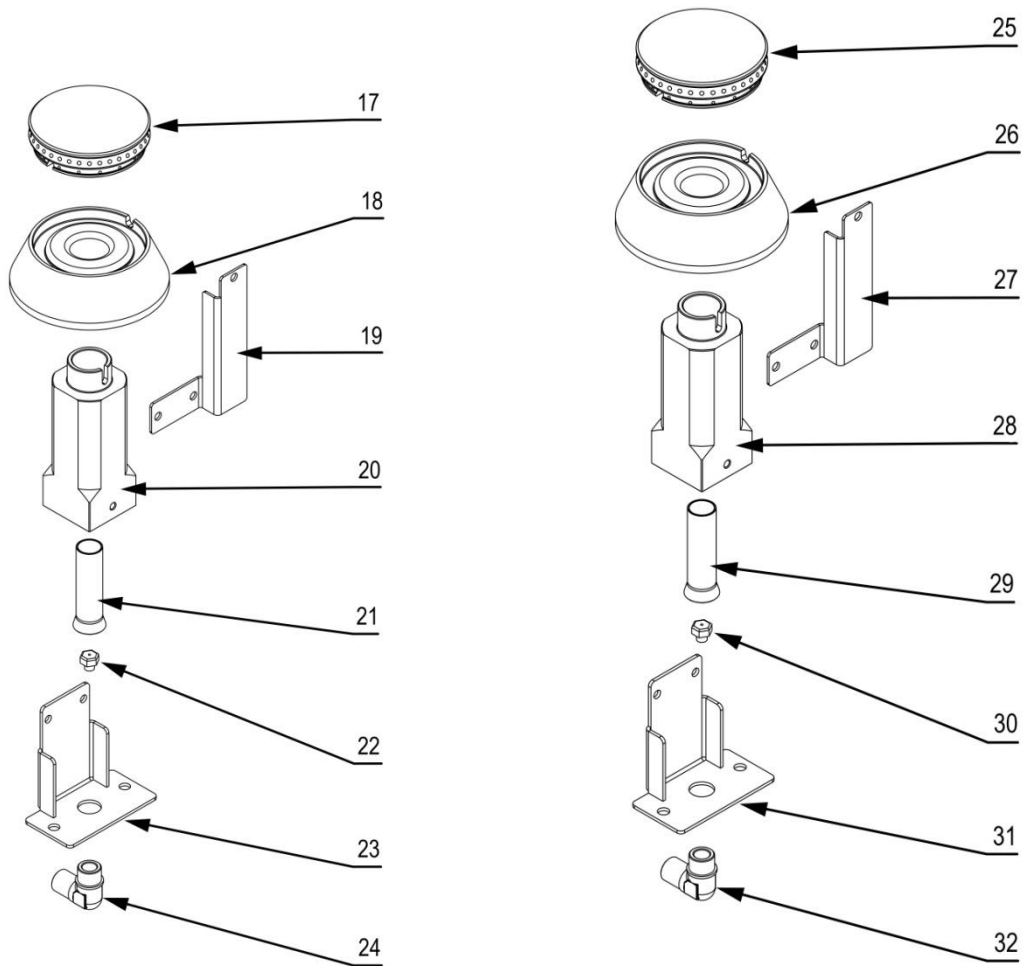

Kuchnia nastawna gazowa

MODEL: 970721

stalgast

ekspert gastronomiczny

Palnik 3,5kW

Palnik 5kW

Palnik 7kW

LP.	Numer katalogowy	Nazwa części
1	V970721-01	Ruszt
2	V970721-02	Błat z kominkiem
3	V970721-03	Misa
4	V970721-04	Termopara
5	V970721-05	Rura pilota (∅6x1)
6	V970721-06	Rura zasilająca (∅10x1)
7	V970721-07	Termopara
8	V970721-08	Zawór
9	V970721-09	Klamra zaworu
10	V970721-10	Pokrętło ze skalą
11	V970721-11	Zaślepka rury
12	V970721-12	Rura 1/2"
13	V970721-13	Wspornik palnika
14	V970721-14	Wspornik palnika
15	V970721-15	Obudowa
16	V970721-16	Nóżka
17	V970721-17	Korona 3,5 kW
18	V970721-18	Kielich 3,5 kW
19	V970721-19	Wspornik pilota
20	V970721-20	Wspornik palnika

21	V970721-21	Przesłona
22	V970721-22	Dysza palnika
23	V970721-23	Wspornik dyszy
24	V970721-24	Kolano
25	V970721-25	Korona 5 kW
26	V970721-26	Kielich 5 kW
27	V970721-27	Wspornik pilota
28	V970721-28	Wspornik palnika
29	V970721-29	Przesłona
30	V970721-30	Dysza palnika
31	V970721-31	Wspornik dyszy
32	V970721-32	Kolano
33	V970721-33	Korona 7 kW
34	V970721-34	Kielich 7kW
35	V970721-35	Wspornik pilota
36	V970721-36	Wspornik palnika
37	V970721-37	Przesłona
38	V970721-38	Dysza palnika
39	V970721-39	Wspornik dyszy
40	V970721-40	Kolano
41	V970721-41	Korona 9 kW
42	V970721-42	Kielich 9 kW
43	V970721-43	Wspornik pilota
44	V970721-44	Wspornik palnika
45	V970721-45	Przesłona
46	V970721-46	Dysza palnika
47	V970721-47	Wspornik dyszy
48	V970721-48	Kolano
49	V970721-49	Palnik 3,5 kW
50	V970721-50	Palnik 5 kW
51	V970721-51	Palnik 7 kW
52	V970721-52	Palnik 9 kW
53	V970721-53	Pilot palnika