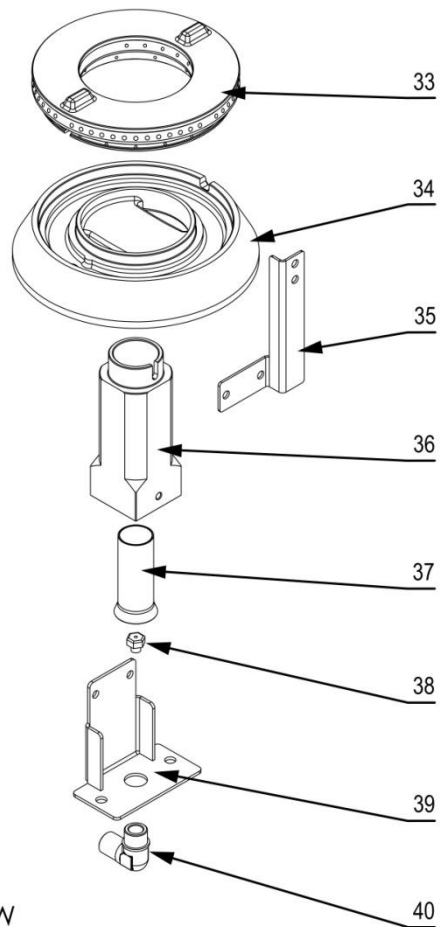

Kuchnia nastawna gazowa

MODEL: 970721

stalgast

ekspert gastronomiczny

Palnik 3,5kW

Palnik 5kW

Palnik 7kW

LP.	Numer katalogowy	Nazwa części
1	V970721-01	Ruszt
2	V970721-02	Błat z kominkiem
3	V970721-03	Misa
4	V970721-04	Termopara
5	V970721-05	Rura pilota (∅6x1)
6	V970721-06	Rura zasilająca (∅10x1)
7	V970721-07	Termopara
8	V970721-08	Zawór
9	V970721-09	Klamra zaworu
10	V970721-10	Pokrętło ze skalą
11	V970721-11	Zaślepka rury
12	V970721-12	Rura 1/2"
13	V970721-13	Wspornik palnika
14	V970721-14	Wspornik palnika
15	V970721-15	Obudowa
16	V970721-16	Nóżka
17	V970721-17	Korona 3,5 kW
18	V970721-18	Kielich 3,5 kW
19	V970721-19	Wspornik pilota
20	V970721-20	Wspornik palnika

21	V970721-21	Przesłona
22	V970721-22	Dysza palnika
23	V970721-23	Wspornik dyszy
24	V970721-24	Kolano
25	V970721-25	Korona 5 kW
26	V970721-26	Kielich 5 kW
27	V970721-27	Wspornik pilota
28	V970721-28	Wspornik palnika
29	V970721-29	Przesłona
30	V970721-30	Dysza palnika
31	V970721-31	Wspornik dyszy
32	V970721-32	Kolano
33	V970721-33	Korona 7 kW
34	V970721-34	Kielich 7kW
35	V970721-35	Wspornik pilota
36	V970721-36	Wspornik palnika
37	V970721-37	Przesłona
38	V970721-38	Dysza palnika
39	V970721-39	Wspornik dyszy
40	V970721-40	Kolano
41	V970721-41	Korona 9 kW
42	V970721-42	Kielich 9 kW
43	V970721-43	Wspornik pilota
44	V970721-44	Wspornik palnika
45	V970721-45	Przesłona
46	V970721-46	Dysza palnika
47	V970721-47	Wspornik dyszy
48	V970721-48	Kolano
49	V970721-49	Palnik 3,5 kW
50	V970721-50	Palnik 5 kW
51	V970721-51	Palnik 7 kW
52	V970721-52	Palnik 9 kW
53	V970721-53	Pilot palnika