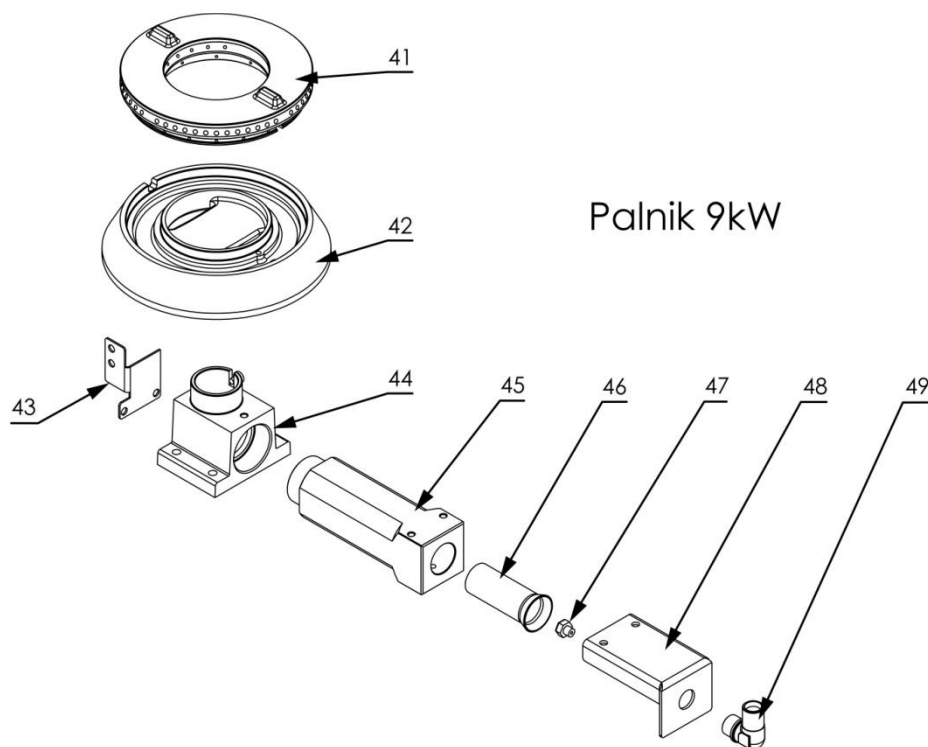

Kuchnia nastawna gazowa

MODEL: 970721

stalgast

ekspert gastronomiczny

Palnik 3,5kW

Palnik 5kW

Palnik 7kW

LP.	Numer katalogowy	Nazwa części
1	V970721-01	Ruszt
2	V970721-02	Błat z kominkiem
3	V970721-03	Misa
4	V970721-04	Termopara
5	V970721-05	Rura pilota (∅6x1)
6	V970721-06	Rura zasilająca (∅10x1)
7	V970721-07	Termopara
8	V970721-08	Zawór
9	V970721-09	Klamra zaworu
10	V970721-10	Pokrętło ze skalą
11	V970721-11	Zaślepka rury
12	V970721-12	Rura 1/2"
13	V970721-13	Wspornik palnika
14	V970721-14	Wspornik palnika
15	V970721-15	Obudowa
16	V970721-16	Nóżka
17	V970721-17	Korona 3,5 kW
18	V970721-18	Kielich 3,5 kW
19	V970721-19	Wspornik pilota
20	V970721-20	Wspornik palnika

21	V970721-21	Przesłona
22	V970721-22	Dysza palnika
23	V970721-23	Wspornik dyszy
24	V970721-24	Kolano
25	V970721-25	Korona 5 kW
26	V970721-26	Kielich 5 kW
27	V970721-27	Wspornik pilota
28	V970721-28	Wspornik palnika
29	V970721-29	Przesłona
30	V970721-30	Dysza palnika
31	V970721-31	Wspornik dyszy
32	V970721-32	Kolano
33	V970721-33	Korona 7 kW
34	V970721-34	Kielich 7kW
35	V970721-35	Wspornik pilota
36	V970721-36	Wspornik palnika
37	V970721-37	Przesłona
38	V970721-38	Dysza palnika
39	V970721-39	Wspornik dyszy
40	V970721-40	Kolano
41	V970721-41	Korona 9 kW
42	V970721-42	Kielich 9 kW
43	V970721-43	Wspornik pilota
44	V970721-44	Wspornik palnika
45	V970721-45	Przesłona
46	V970721-46	Dysza palnika
47	V970721-47	Wspornik dyszy
48	V970721-48	Kolano
49	V970721-49	Palnik 3,5 kW
50	V970721-50	Palnik 5 kW
51	V970721-51	Palnik 7 kW
52	V970721-52	Palnik 9 kW
53	V970721-53	Pilot palnika