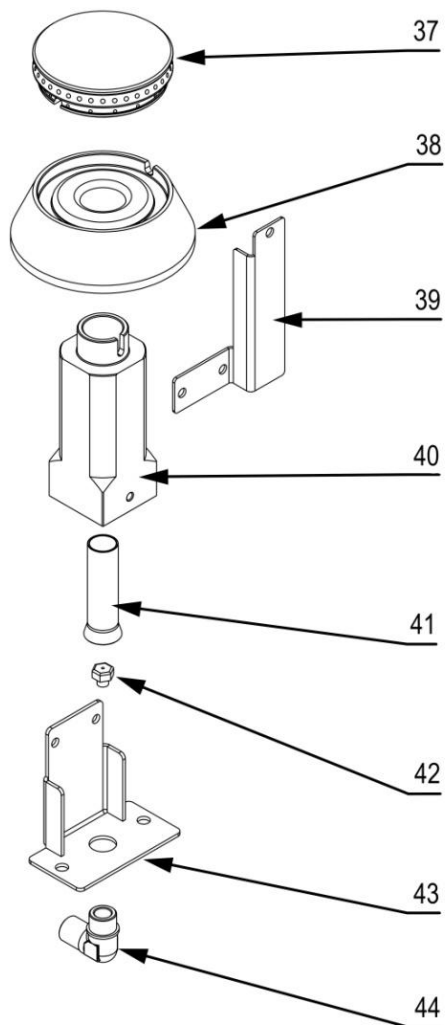

# Kuchnia gazowa 4 palnikowa z piekarnikiem gazowym MODEL: 971033

Palnik 5kW

Palnik 7kW

LP.	Numer katalogowy	Nazwa części
1	V971033-01	Ruszt
2	V971033-02	Błat z kominkiem
3	V971033-03	Misa
4	V971033-04	Termopara
5	V971033-05	Rura pilota
6	V971033-06	Termopara
7	V971033-07	Rura zasilająca
8	V971033-08	Rura kolektora
9	V971033-09	Zaślepka kolektora
10	V971033-10	Zawór
11	V971033-11	Klamra zaworu
12	V971033-12	Zawór piekarnika gazowego
13	V971033-13	Pokrętło
14	V971033-14	Skala sterowania piekarnikiem
15	V971033-15	Dysza palnika piekarnika
16	V971033-16	Kolano podstawy dyszy piekarnika
17	V971033-17	Palnik piekarnika
18	V971033-18	Obejma

LP.	Numer katalogowy	Nazwa części
19	V971033-19	Palnik pilota z termoparą
20	V971033-20	Łącznik wspornika
21	V971033-21	Wspornik palnika
22	V971033-22	Obudowa
23	V971033-23	Panel sterowania
24	V971033-24	Zapalarka piezoelektryczna
25	V971033-25	Uszczelka gumowa
26	V971033-26	Ruszt piekarnika
27	V971033-27	Prowadnica
28	V971033-28	Stopka okrągła
29	V971033-29	Ściana tylna drzwi
30	V971033-30	Zawias
31	V971033-31	Płyta przednia drzwi
32	V971033-32	Mocowanie uchwyty piekarnika
33	V971033-33	Rura uchwyty piekarnika
34	V971033-34	Płyta piekarnika lewa
35	V971033-35	Maskownica
36	V971033-36	Płyta piekarnika prawa
37	V971033-37	Korona 5kW
38	V971033-38	Kielich 5kW
39	V971033-39	Wspornik pilota
40	V971033-40	Gniazdo palnika
41	V971033-41	Przesłona
42	V971033-42	Dysza palnika
43	V971033-43	Wspornik dyszy
44	V971033-44	Kolano
45	V971033-45	Korona 7kW
46	V971033-46	Kielich 7kW
47	V971033-47	Wspornik pilota
48	V971033-48	Gniazdo palnika
49	V971033-49	Przesłona
50	V971033-50	Dysza palnika
51	V971033-51	Wspornik dyszy
52	V971033-52	Kolano
53	V971033-53	Palnik 5 kW
54	V971033-54	Palnik 7 kW
55	V971033-55	Pilot palnika