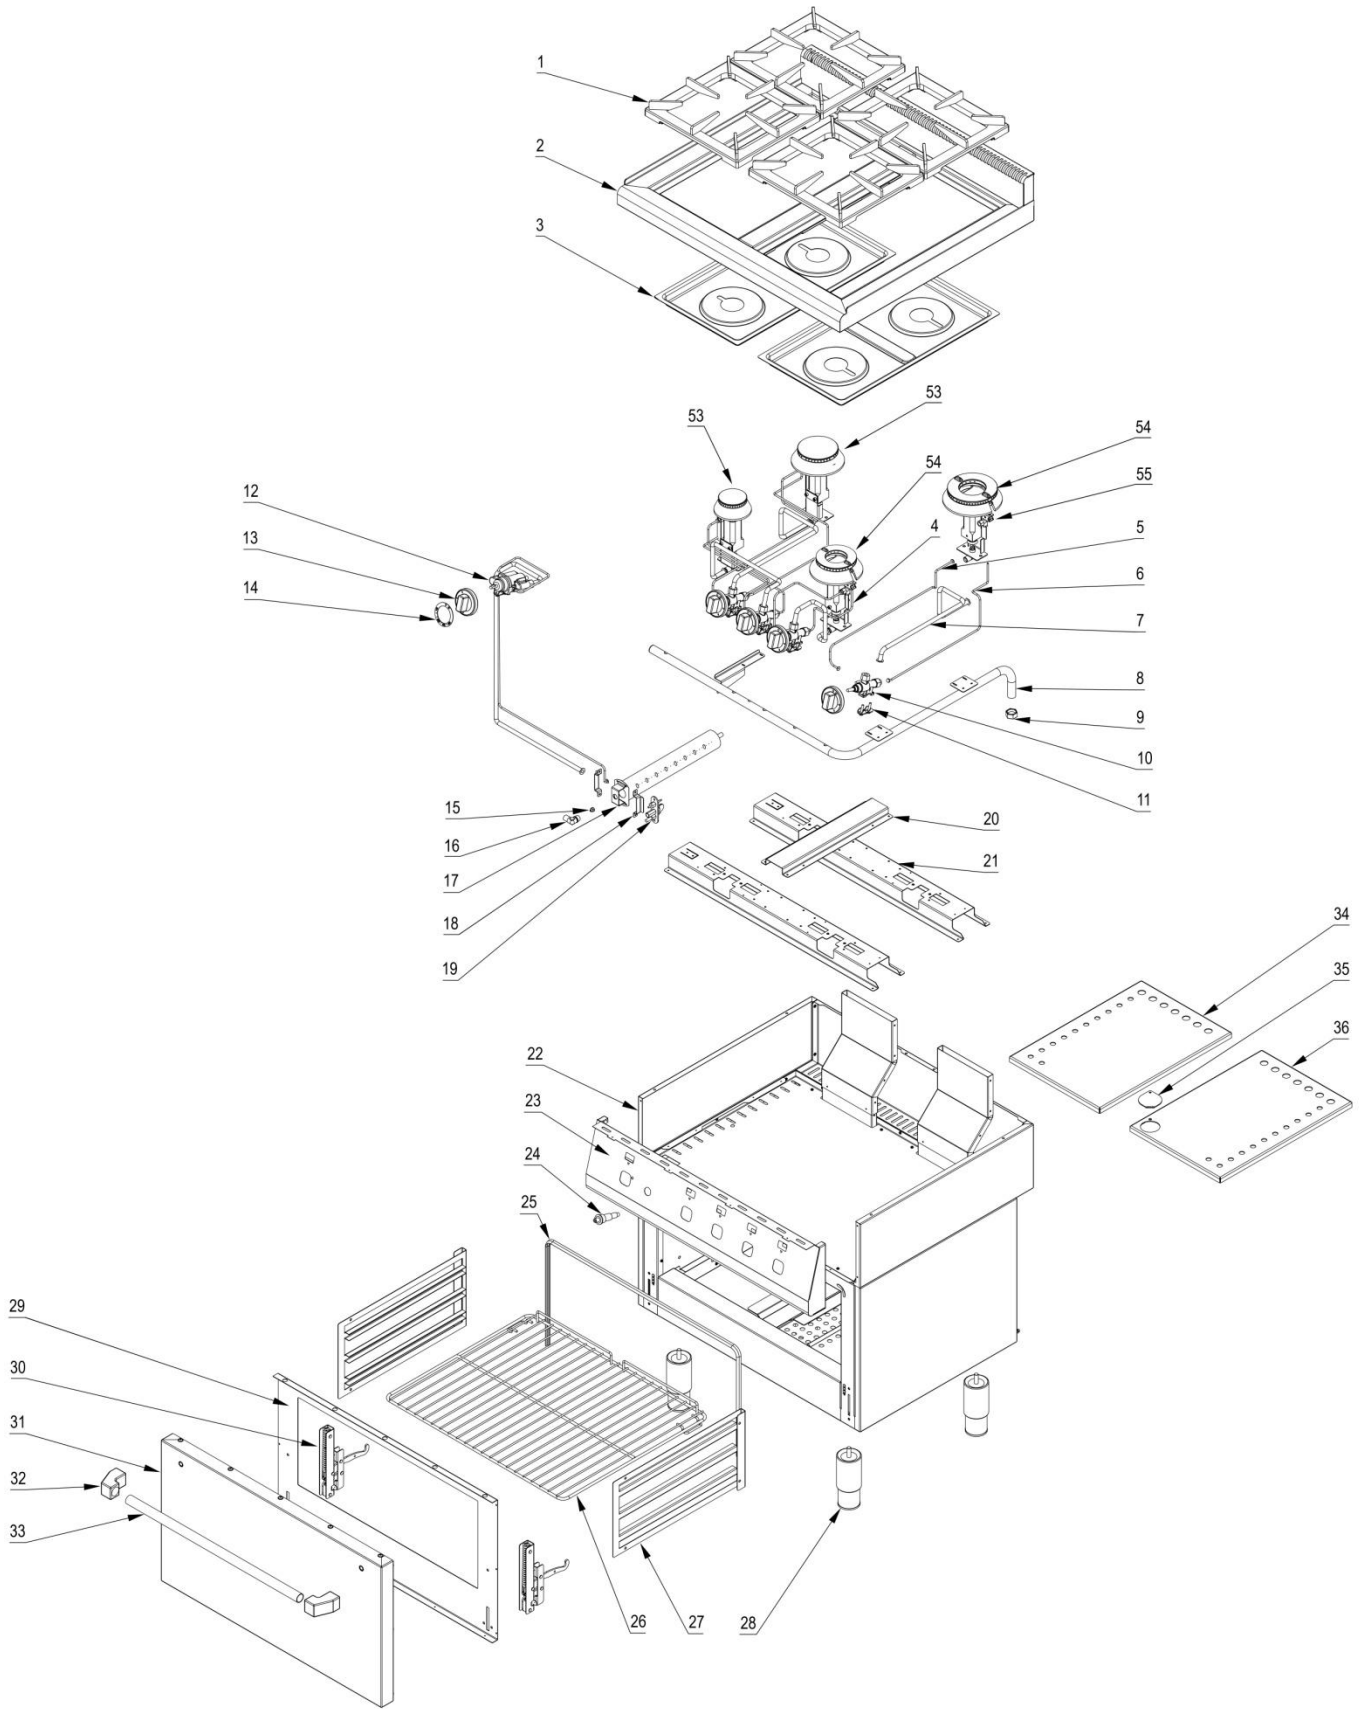

# Kuchnia gazowa 4 palnikowa z piekarnikiem gazowym MODEL: 971033

Palnik 5kW

Palnik 7kW

LP.	Numer katalogowy	Nazwa części
1	V971033-01	Ruszt
2	V971033-02	Błat z kominkiem
3	V971033-03	Misa
4	V971033-04	Termopara
5	V971033-05	Rura pilota
6	V971033-06	Termopara
7	V971033-07	Rura zasilająca
8	V971033-08	Rura kolektora
9	V971033-09	Zaślepka kolektora
10	V971033-10	Zawór
11	V971033-11	Klamra zaworu
12	V971033-12	Zawór piekarnika gazowego
13	V971033-13	Pokrętło
14	V971033-14	Skala sterowania piekarnikiem
15	V971033-15	Dysza palnika piekarnika
16	V971033-16	Kolano podstawy dyszy piekarnika
17	V971033-17	Palnik piekarnika
18	V971033-18	Obejma

LP.	Numer katalogowy	Nazwa części
19	V971033-19	Palnik pilota z termoparą
20	V971033-20	Łącznik wspornika
21	V971033-21	Wspornik palnika
22	V971033-22	Obudowa
23	V971033-23	Panel sterowania
24	V971033-24	Zapalarka piezoelektryczna
25	V971033-25	Uszczelka gumowa
26	V971033-26	Ruszt piekarnika
27	V971033-27	Prowadnica
28	V971033-28	Stopka okrągła
29	V971033-29	Ściana tylna drzwi
30	V971033-30	Zawias
31	V971033-31	Płyta przednia drzwi
32	V971033-32	Mocowanie uchwyty piekarnika
33	V971033-33	Rura uchwyty piekarnika
34	V971033-34	Płyta piekarnika lewa
35	V971033-35	Maskownica
36	V971033-36	Płyta piekarnika prawa
37	V971033-37	Korona 5kW
38	V971033-38	Kielich 5kW
39	V971033-39	Wspornik pilota
40	V971033-40	Gniazdo palnika
41	V971033-41	Przesłona
42	V971033-42	Dysza palnika
43	V971033-43	Wspornik dyszy
44	V971033-44	Kolano
45	V971033-45	Korona 7kW
46	V971033-46	Kielich 7kW
47	V971033-47	Wspornik pilota
48	V971033-48	Gniazdo palnika
49	V971033-49	Przesłona
50	V971033-50	Dysza palnika
51	V971033-51	Wspornik dyszy
52	V971033-52	Kolano
53	V971033-53	Palnik 5 kW
54	V971033-54	Palnik 7 kW
55	V971033-55	Pilot palnika