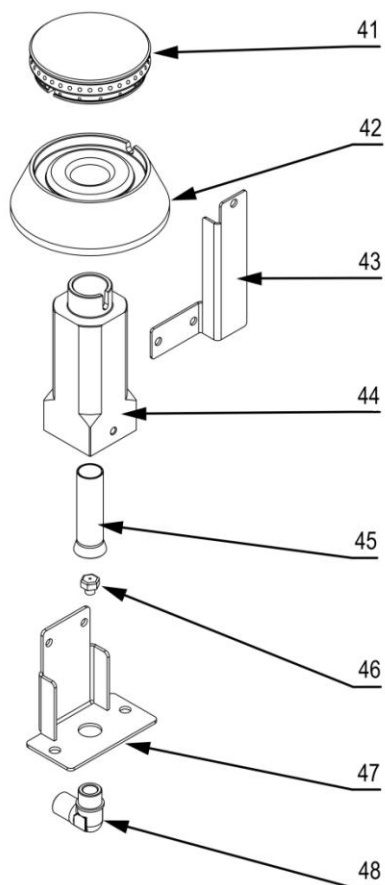

stalgast RYSUNEK ZŁOŻENIOWY

ekspert gastronomiczny

Kuchnia gazowa

MODEL: 971513

stalgast

ekspert gastronomiczny

Palnik 3,5 kW

Palnik 5kW

Palnik 7kW

LP.	Numer katalogowy	Nazwa części
1	V971513-01	Ruszt
2	V971513-02	Blat z kominkiem
3	V971513-03	Misa
4	V971513-04	Pilot palnika
5	V971513-05	Rura pilota (ϕ6x1)
6	V971513-06	Rura zasilająca (ϕ10x1)
7	V971513-07	Termopara
8	V971513-08	Zawór
9	V971513-09	Pokrętko
10	V971513-10	Klamra zaworu
11	V971513-11	Kolektor
12	V971513-12	Zaślepka kolektora
13	V971513-13	Wspornik osłony wewnętrznej
14	V971513-14	Łącznik wspornika palnika
15	V971513-15	Wspornik palnika
16	V971513-16	Obudowa
17	V971513-17	Uszczelka gumowa
18	V971513-18	Prowadnica
19	V971513-19	Ruszt piekarnika
20	V971513-20	Ośłona
21	V971513-21	Panel sterowniczy
22	V971513-22	Kontrolka zielona
23	V971513-23	Kontrolka pomarańczowa
24	V971513-24	Skala
25	V971513-25	Skala
26	V971513-26	Przełącznik
27	V971513-27	Termostat bezpieczeństwa
28	V971513-28	Termostat regulacyjny
29	V971513-29	Wspornik termostatu
30	V971513-30	Rura uchwytu
31	V971513-31	Mocowanie uchwytu
32	V971513-32	Płyta przednia drzwi
33	V971513-33	Ściana tylna drzwi
34	V971513-34	Zawias drzwi piekarnika
35	V971513-35	Puszka przyłączeniowa
36	V971513-36	Kostka przyłączeniowa
37	V971513-37	Nóżka
38	V971513-38	Grzałka górna 3kW
39	V971513-39	Płyta piekarnika
40	V971513-40	Grzałka dolna 4kW
41	V971513-41	Korona 3,5 kW
42	V971513-42	Kielich 3,5 kW
43	V971513-43	Wspornik pilota
44	V971513-44	Wspornik
45	V971513-45	Przesłona
46	V971513-46	Dysza palnika
47	V971513-47	Wspornik dyszy

48	V971513-48	Kolano
49	V971513-49	Korona 5 kW
50	V971513-50	Kielich 5 kW
51	V971513-51	Wspornik pilota
52	V971513-52	Wspornik
53	V971513-53	Przesłona
54	V971513-54	Dysza palnika
55	V971513-55	Wspornik dyszy
56	V971513-56	Kolano
57	V971513-57	Korona 7 kW
58	V971513-58	Kielich 7 kW
59	V971513-59	Wspornik pilota
60	V971513-60	Wspornik
61	V971513-61	Przesłona
62	V971513-62	Dysza palnika
63	V971513-63	Wspornik dyszy
64	V971513-64	Kolano