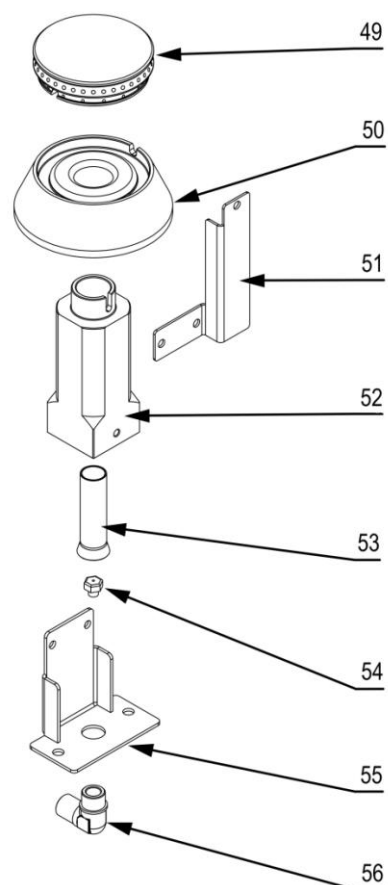

stalgast RYSUNEK ZŁOŻENIOWY

ekspert gastronomiczny

Kuchnia gazowa

MODEL: 971513

stalgast

ekspert gastronomiczny

Palnik 3,5 kW

Palnik 5kW

Palnik 7kW

LP.	Numer katalogowy	Nazwa części
1	V971513-01	Ruszt
2	V971513-02	Blat z kominkiem
3	V971513-03	Misa
4	V971513-04	Pilot palnika
5	V971513-05	Rura pilota (ϕ6x1)
6	V971513-06	Rura zasilająca (ϕ10x1)
7	V971513-07	Termopara
8	V971513-08	Zawór
9	V971513-09	Pokrętko
10	V971513-10	Klamra zaworu
11	V971513-11	Kolektor
12	V971513-12	Zaślepka kolektora
13	V971513-13	Wspornik osłony wewnętrznej
14	V971513-14	Łącznik wspornika palnika
15	V971513-15	Wspornik palnika
16	V971513-16	Obudowa
17	V971513-17	Uszczelka gumowa
18	V971513-18	Prowadnica
19	V971513-19	Ruszt piekarnika
20	V971513-20	Ośłona
21	V971513-21	Panel sterowniczy
22	V971513-22	Kontrolka zielona
23	V971513-23	Kontrolka pomarańczowa
24	V971513-24	Skala
25	V971513-25	Skala
26	V971513-26	Przełącznik
27	V971513-27	Termostat bezpieczeństwa
28	V971513-28	Termostat regulacyjny
29	V971513-29	Wspornik termostatu
30	V971513-30	Rura uchwytu
31	V971513-31	Mocowanie uchwytu
32	V971513-32	Płyta przednia drzwi
33	V971513-33	Ściana tylna drzwi
34	V971513-34	Zawias drzwi piekarnika
35	V971513-35	Puszka przyłączeniowa
36	V971513-36	Kostka przyłączeniowa
37	V971513-37	Nóżka
38	V971513-38	Grzałka górna 3kW
39	V971513-39	Płyta piekarnika
40	V971513-40	Grzałka dolna 4kW
41	V971513-41	Korona 3,5 kW
42	V971513-42	Kielich 3,5 kW
43	V971513-43	Wspornik pilota
44	V971513-44	Wspornik
45	V971513-45	Przesłona
46	V971513-46	Dysza palnika
47	V971513-47	Wspornik dyszy

48	V971513-48	Kolano
49	V971513-49	Korona 5 kW
50	V971513-50	Kielich 5 kW
51	V971513-51	Wspornik pilota
52	V971513-52	Wspornik
53	V971513-53	Przesłona
54	V971513-54	Dysza palnika
55	V971513-55	Wspornik dyszy
56	V971513-56	Kolano
57	V971513-57	Korona 7 kW
58	V971513-58	Kielich 7 kW
59	V971513-59	Wspornik pilota
60	V971513-60	Wspornik
61	V971513-61	Przesłona
62	V971513-62	Dysza palnika
63	V971513-63	Wspornik dyszy
64	V971513-64	Kolano