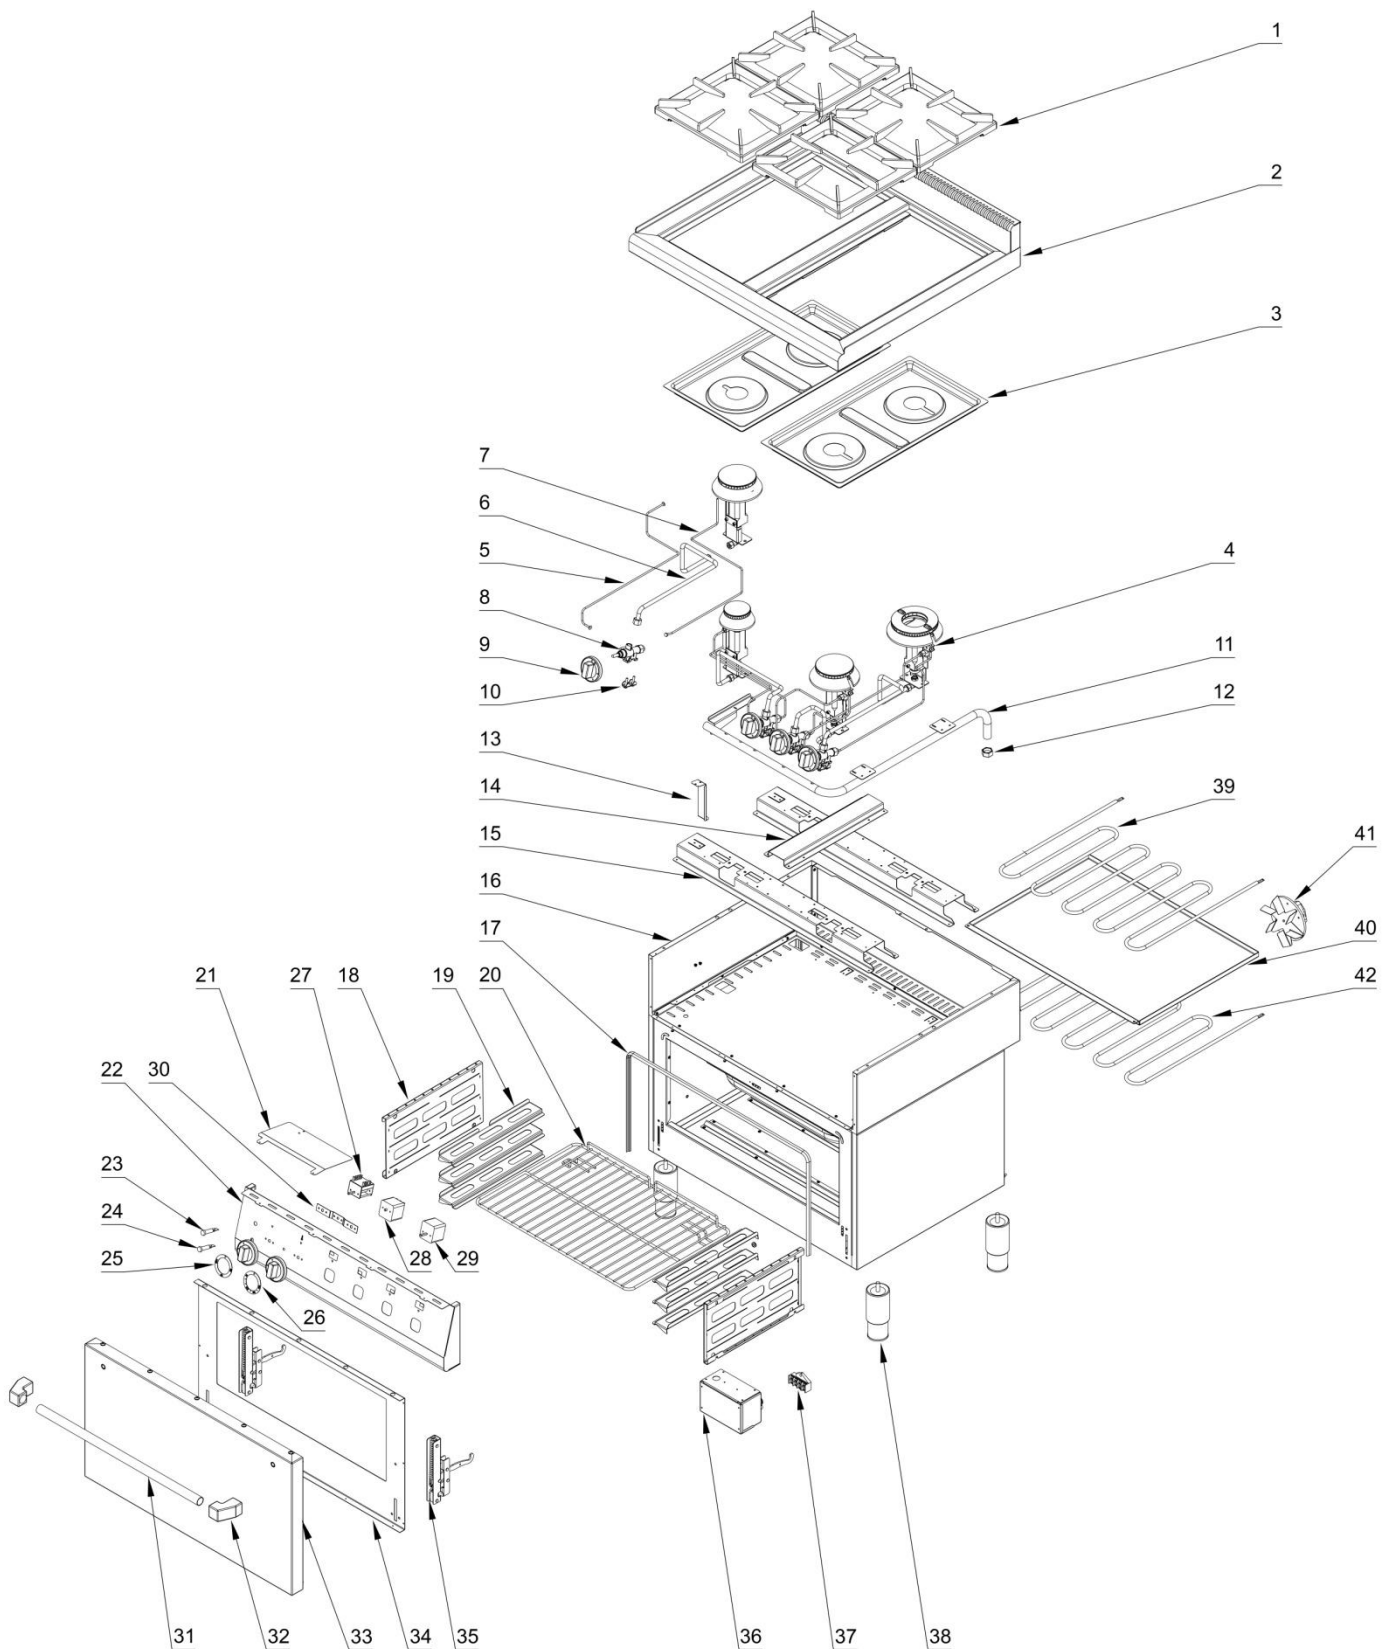

stalgast RYSUNEK ZŁOŻENIOWY

ekspert gastronomiczny

Kuchnia gazowa

MODEL: 971513

stalgast

ekspert gastronomiczny

Palnik 3,5 kW

Palnik 5kW

Palnik 7kW

LP.	Numer katalogowy	Nazwa części
1	V971513-01	Ruszt
2	V971513-02	Blat z kominkiem
3	V971513-03	Misa
4	V971513-04	Pilot palnika
5	V971513-05	Rura pilota (ϕ6x1)
6	V971513-06	Rura zasilająca (ϕ10x1)
7	V971513-07	Termopara
8	V971513-08	Zawór
9	V971513-09	Pokrętko
10	V971513-10	Klamra zaworu
11	V971513-11	Kolektor
12	V971513-12	Zaślepka kolektora
13	V971513-13	Wspornik osłony wewnętrznej
14	V971513-14	Łącznik wspornika palnika
15	V971513-15	Wspornik palnika
16	V971513-16	Obudowa
17	V971513-17	Uszczelka gumowa
18	V971513-18	Prowadnica
19	V971513-19	Ruszt piekarnika
20	V971513-20	Ośłona
21	V971513-21	Panel sterowniczy
22	V971513-22	Kontrolka zielona
23	V971513-23	Kontrolka pomarańczowa
24	V971513-24	Skala
25	V971513-25	Skala
26	V971513-26	Przełącznik
27	V971513-27	Termostat bezpieczeństwa
28	V971513-28	Termostat regulacyjny
29	V971513-29	Wspornik termostatu
30	V971513-30	Rura uchwytu
31	V971513-31	Mocowanie uchwytu
32	V971513-32	Płyta przednia drzwi
33	V971513-33	Ściana tylna drzwi
34	V971513-34	Zawias drzwi piekarnika
35	V971513-35	Puszka przyłączeniowa
36	V971513-36	Kostka przyłączeniowa
37	V971513-37	Nóżka
38	V971513-38	Grzałka górna 3kW
39	V971513-39	Płyta piekarnika
40	V971513-40	Grzałka dolna 4kW
41	V971513-41	Korona 3,5 kW
42	V971513-42	Kielich 3,5 kW
43	V971513-43	Wspornik pilota
44	V971513-44	Wspornik
45	V971513-45	Przesłona
46	V971513-46	Dysza palnika
47	V971513-47	Wspornik dyszy

48	V971513-48	Kolano
49	V971513-49	Korona 5 kW
50	V971513-50	Kielich 5 kW
51	V971513-51	Wspornik pilota
52	V971513-52	Wspornik
53	V971513-53	Przesłona
54	V971513-54	Dysza palnika
55	V971513-55	Wspornik dyszy
56	V971513-56	Kolano
57	V971513-57	Korona 7 kW
58	V971513-58	Kielich 7 kW
59	V971513-59	Wspornik pilota
60	V971513-60	Wspornik
61	V971513-61	Przesłona
62	V971513-62	Dysza palnika
63	V971513-63	Wspornik dyszy
64	V971513-64	Kolano