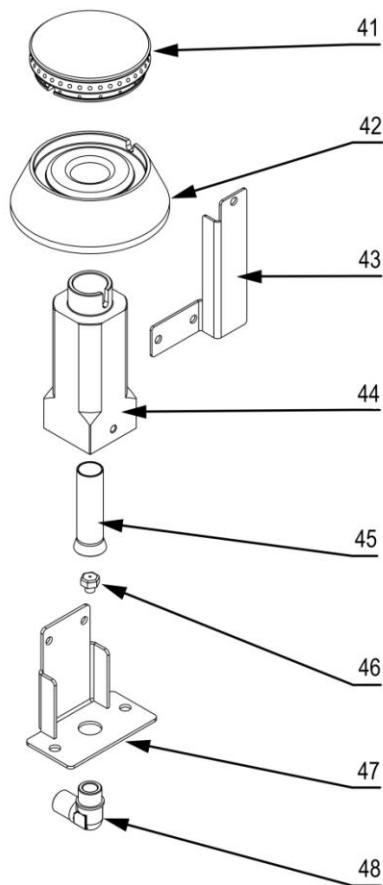

## MODEL: 971613

**stalgast**

ekspert gastronomiczny

Palnik 3,5 kW

Palnik 5kW

Palnik 7kW

LP.	Numer katalogowy	Nazwa części
1	V971613-01	Ruszt
2	V971613-02	Blat z kominkiem
3	V971613-03	Misa
4	V971613-04	Pilot palnika
5	V971613-05	Rura pilota (ϕ6x1)
6	V971613-06	Rura zasilająca (ϕ10x1)
7	V971613-07	Termopara
8	V971613-08	Zawór
9	V971613-09	Pokrętko
10	V971613-10	Klamra zaworu
11	V971613-11	Kolektor
12	V971613-12	Zaślepka kolektora
13	V971613-13	Wspornik osłony wewnętrznej
14	V971613-14	Łącznik wspornika palnika
15	V971613-15	Wspornik palnika
16	V971613-16	Obudowa
17	V971613-17	Uszczelka gumowa
18	V971613-18	Prowadnica
19	V971613-19	Ruszt piekarnika
20	V971613-20	Ośłona
21	V971613-21	Panel sterowniczy
22	V971613-22	Kontrolka zielona
23	V971613-23	Kontrolka pomarańczowa
24	V971613-24	Skala
25	V971613-25	Skala
26	V971613-26	Przełącznik
27	V971613-27	Termostat bezpieczeństwa
28	V971613-28	Termostat regulacyjny
29	V971613-29	Wspornik termostatu
30	V971613-30	Rura uchwytu
31	V971613-31	Mocowanie uchwytu
32	V971613-32	Płyta przednia drzwi
33	V971613-33	Ściana tylna drzwi
34	V971613-34	Zawias drzwi piekarnika
35	V971613-35	Puszka przyłączeniowa
36	V971613-36	Kostka przyłączeniowa
37	V971613-37	Nóżka
38	V971613-38	Grzałka górna 3kW
39	V971613-39	Płyta piekarnika
40	V971613-40	Grzałka dolna 4kW
41	V971613-41	Korona 3,5 kW
42	V971613-42	Kielich 3,5 kW
43	V971613-43	Wspornik pilota
44	V971613-44	Wspornik
45	V971613-45	Przesłona
46	V971613-46	Dysza palnika
47	V971613-47	Wspornik dyszy

48	V971613-48	Kolano
49	V971613-49	Korona 5 kW
50	V971613-50	Kielich 5 kW
51	V971613-51	Wspornik pilota
52	V971613-52	Wspornik
53	V971613-53	Przesłona
54	V971613-54	Dysza palnika
55	V971613-55	Wspornik dyszy
56	V971613-56	Kolano
57	V971613-57	Korona 7 kW
58	V971613-58	Kielich 7 kW
59	V971613-59	Wspornik pilota
60	V971613-60	Wspornik
61	V971613-61	Przesłona
62	V971613-62	Dysza palnika
63	V971613-63	Wspornik dyszy
64	V971613-64	Kolano