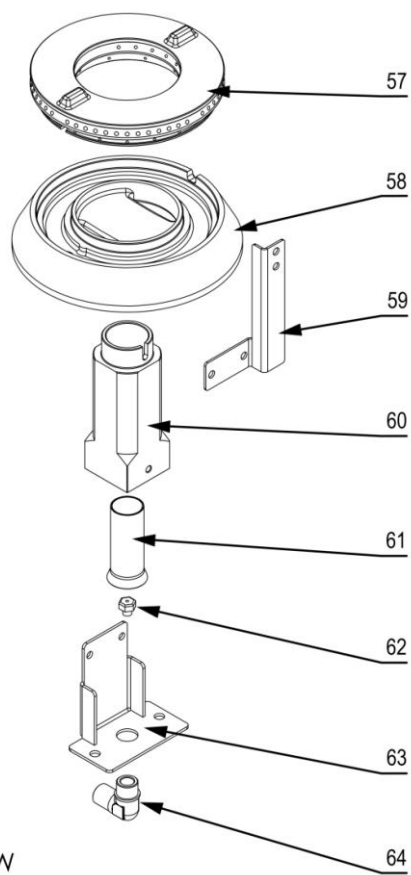

## MODEL: 971613

**stalgast**

ekspert gastronomiczny

Palnik 3,5 kW

Palnik 5kW

Palnik 7kW

LP.	Numer katalogowy	Nazwa części
1	V971613-01	Ruszt
2	V971613-02	Blat z kominkiem
3	V971613-03	Misa
4	V971613-04	Pilot palnika
5	V971613-05	Rura pilota (ϕ6x1)
6	V971613-06	Rura zasilająca (ϕ10x1)
7	V971613-07	Termopara
8	V971613-08	Zawór
9	V971613-09	Pokrętko
10	V971613-10	Klamra zaworu
11	V971613-11	Kolektor
12	V971613-12	Zaślepka kolektora
13	V971613-13	Wspornik osłony wewnętrznej
14	V971613-14	Łącznik wspornika palnika
15	V971613-15	Wspornik palnika
16	V971613-16	Obudowa
17	V971613-17	Uszczelka gumowa
18	V971613-18	Prowadnica
19	V971613-19	Ruszt piekarnika
20	V971613-20	Ośłona
21	V971613-21	Panel sterowniczy
22	V971613-22	Kontrolka zielona
23	V971613-23	Kontrolka pomarańczowa
24	V971613-24	Skala
25	V971613-25	Skala
26	V971613-26	Przełącznik
27	V971613-27	Termostat bezpieczeństwa
28	V971613-28	Termostat regulacyjny
29	V971613-29	Wspornik termostatu
30	V971613-30	Rura uchwytu
31	V971613-31	Mocowanie uchwytu
32	V971613-32	Płyta przednia drzwi
33	V971613-33	Ściana tylna drzwi
34	V971613-34	Zawias drzwi piekarnika
35	V971613-35	Puszka przyłączeniowa
36	V971613-36	Kostka przyłączeniowa
37	V971613-37	Nóżka
38	V971613-38	Grzałka górna 3kW
39	V971613-39	Płyta piekarnika
40	V971613-40	Grzałka dolna 4kW
41	V971613-41	Korona 3,5 kW
42	V971613-42	Kielich 3,5 kW
43	V971613-43	Wspornik pilota
44	V971613-44	Wspornik
45	V971613-45	Przesłona
46	V971613-46	Dysza palnika
47	V971613-47	Wspornik dyszy

48	V971613-48	Kolano
49	V971613-49	Korona 5 kW
50	V971613-50	Kielich 5 kW
51	V971613-51	Wspornik pilota
52	V971613-52	Wspornik
53	V971613-53	Przesłona
54	V971613-54	Dysza palnika
55	V971613-55	Wspornik dyszy
56	V971613-56	Kolano
57	V971613-57	Korona 7 kW
58	V971613-58	Kielich 7 kW
59	V971613-59	Wspornik pilota
60	V971613-60	Wspornik
61	V971613-61	Przesłona
62	V971613-62	Dysza palnika
63	V971613-63	Wspornik dyszy
64	V971613-64	Kolano