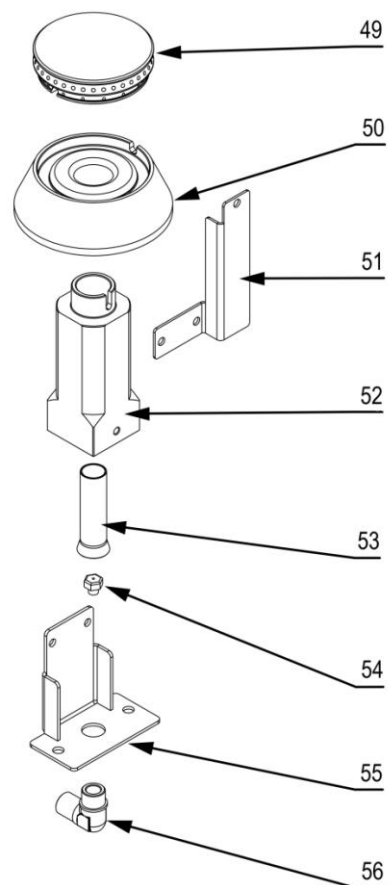

## MODEL: 971613

**stalgast**

ekspert gastronomiczny

Palnik 3,5 kW

Palnik 5kW

Palnik 7kW

LP.	Numer katalogowy	Nazwa części
1	V971613-01	Ruszt
2	V971613-02	Blat z kominkiem
3	V971613-03	Misa
4	V971613-04	Pilot palnika
5	V971613-05	Rura pilota (ϕ6x1)
6	V971613-06	Rura zasilająca (ϕ10x1)
7	V971613-07	Termopara
8	V971613-08	Zawór
9	V971613-09	Pokrętko
10	V971613-10	Klamra zaworu
11	V971613-11	Kolektor
12	V971613-12	Zaślepka kolektora
13	V971613-13	Wspornik osłony wewnętrznej
14	V971613-14	Łącznik wspornika palnika
15	V971613-15	Wspornik palnika
16	V971613-16	Obudowa
17	V971613-17	Uszczelka gumowa
18	V971613-18	Prowadnica
19	V971613-19	Ruszt piekarnika
20	V971613-20	Ośłona
21	V971613-21	Panel sterowniczy
22	V971613-22	Kontrolka zielona
23	V971613-23	Kontrolka pomarańczowa
24	V971613-24	Skala
25	V971613-25	Skala
26	V971613-26	Przełącznik
27	V971613-27	Termostat bezpieczeństwa
28	V971613-28	Termostat regulacyjny
29	V971613-29	Wspornik termostatu
30	V971613-30	Rura uchwytu
31	V971613-31	Mocowanie uchwytu
32	V971613-32	Płyta przednia drzwi
33	V971613-33	Ściana tylna drzwi
34	V971613-34	Zawias drzwi piekarnika
35	V971613-35	Puszka przyłączeniowa
36	V971613-36	Kostka przyłączeniowa
37	V971613-37	Nóżka
38	V971613-38	Grzałka górna 3kW
39	V971613-39	Płyta piekarnika
40	V971613-40	Grzałka dolna 4kW
41	V971613-41	Korona 3,5 kW
42	V971613-42	Kielich 3,5 kW
43	V971613-43	Wspornik pilota
44	V971613-44	Wspornik
45	V971613-45	Przesłona
46	V971613-46	Dysza palnika
47	V971613-47	Wspornik dyszy

48	V971613-48	Kolano
49	V971613-49	Korona 5 kW
50	V971613-50	Kielich 5 kW
51	V971613-51	Wspornik pilota
52	V971613-52	Wspornik
53	V971613-53	Przesłona
54	V971613-54	Dysza palnika
55	V971613-55	Wspornik dyszy
56	V971613-56	Kolano
57	V971613-57	Korona 7 kW
58	V971613-58	Kielich 7 kW
59	V971613-59	Wspornik pilota
60	V971613-60	Wspornik
61	V971613-61	Przesłona
62	V971613-62	Dysza palnika
63	V971613-63	Wspornik dyszy
64	V971613-64	Kolano