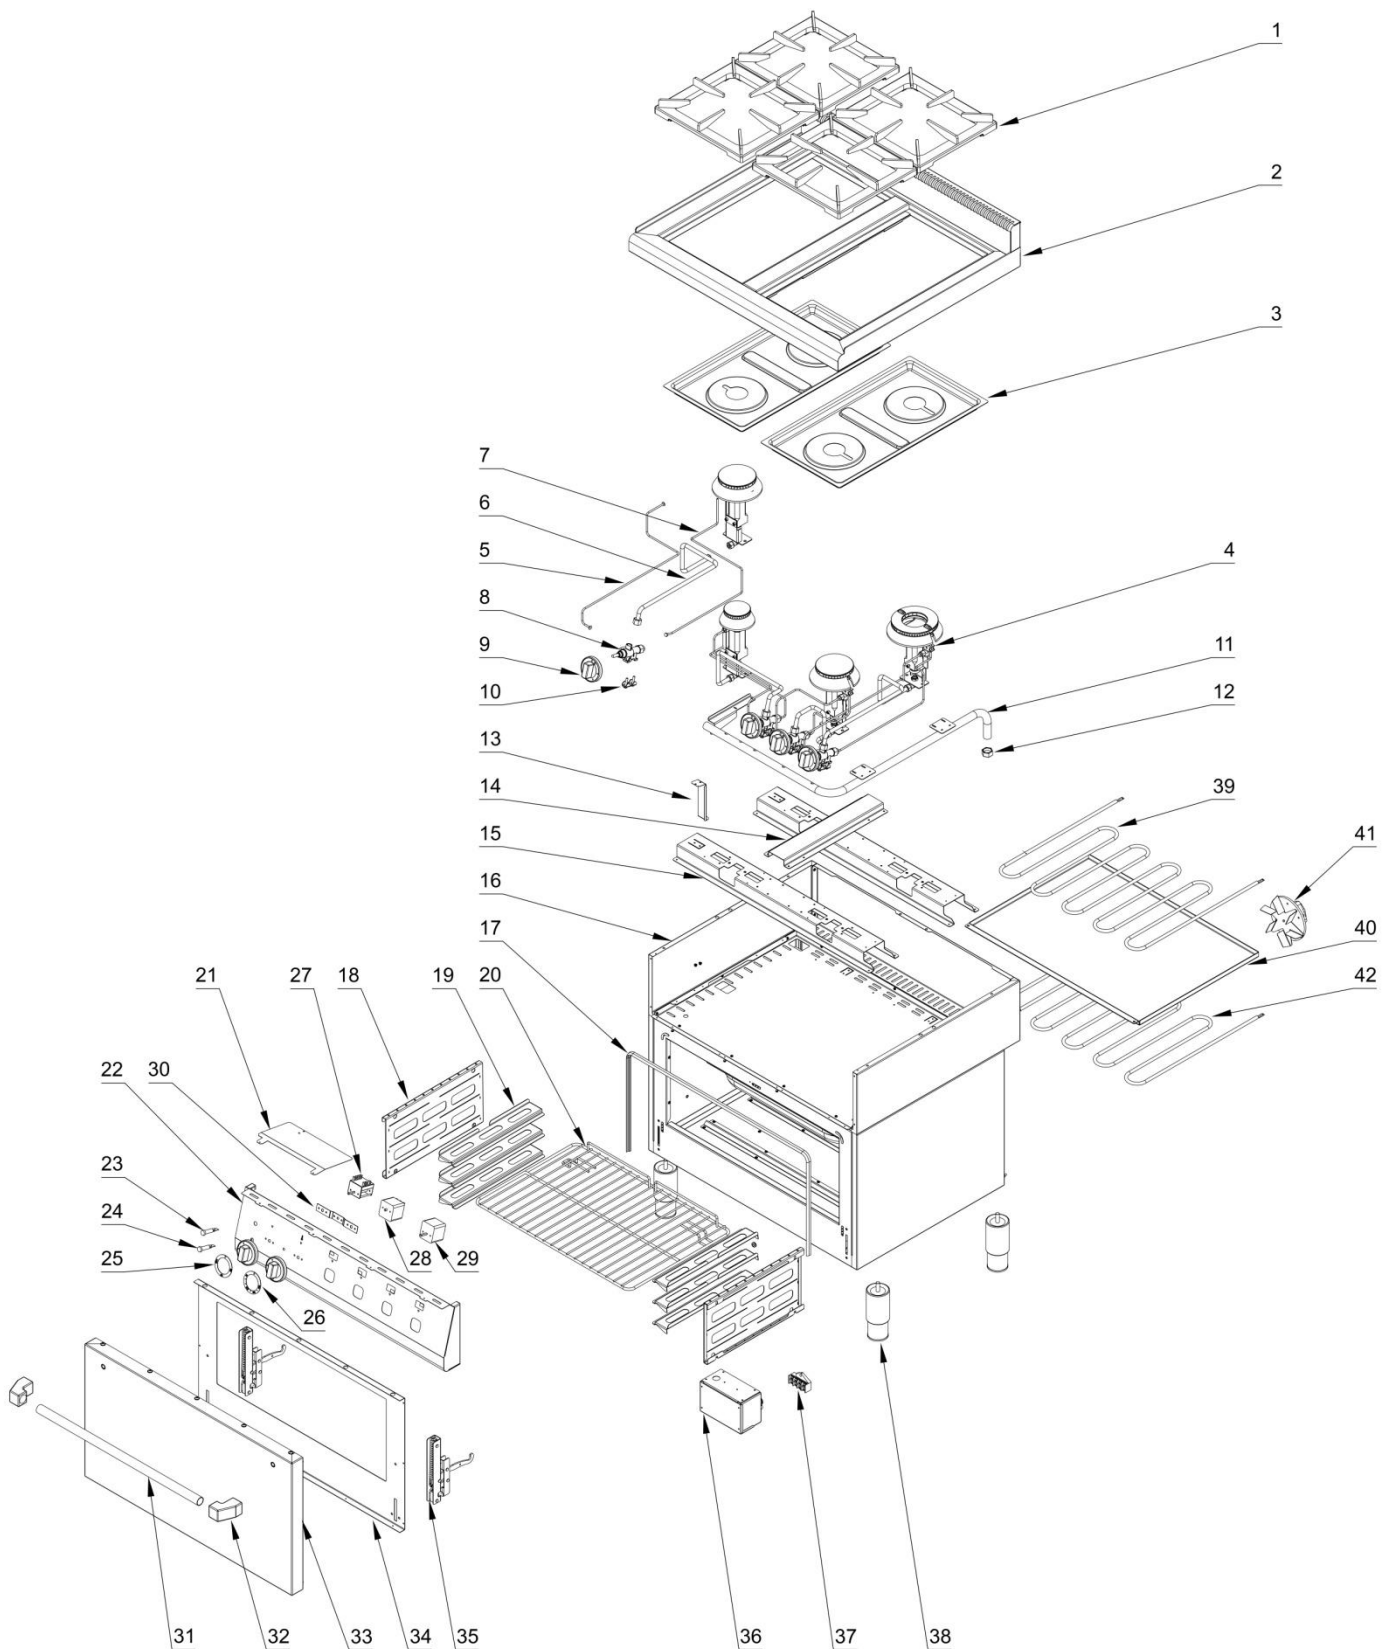

## MODEL: 971613

**stalgast**

ekspert gastronomiczny

Palnik 3,5 kW

Palnik 5kW

Palnik 7kW

LP.	Numer katalogowy	Nazwa części
1	V971613-01	Ruszt
2	V971613-02	Blat z kominkiem
3	V971613-03	Misa
4	V971613-04	Pilot palnika
5	V971613-05	Rura pilota (ϕ6x1)
6	V971613-06	Rura zasilająca (ϕ10x1)
7	V971613-07	Termopara
8	V971613-08	Zawór
9	V971613-09	Pokrętko
10	V971613-10	Klamra zaworu
11	V971613-11	Kolektor
12	V971613-12	Zaślepka kolektora
13	V971613-13	Wspornik osłony wewnętrznej
14	V971613-14	Łącznik wspornika palnika
15	V971613-15	Wspornik palnika
16	V971613-16	Obudowa
17	V971613-17	Uszczelka gumowa
18	V971613-18	Prowadnica
19	V971613-19	Ruszt piekarnika
20	V971613-20	Ośłona
21	V971613-21	Panel sterowniczy
22	V971613-22	Kontrolka zielona
23	V971613-23	Kontrolka pomarańczowa
24	V971613-24	Skala
25	V971613-25	Skala
26	V971613-26	Przełącznik
27	V971613-27	Termostat bezpieczeństwa
28	V971613-28	Termostat regulacyjny
29	V971613-29	Wspornik termostatu
30	V971613-30	Rura uchwytu
31	V971613-31	Mocowanie uchwytu
32	V971613-32	Płyta przednia drzwi
33	V971613-33	Ściana tylna drzwi
34	V971613-34	Zawias drzwi piekarnika
35	V971613-35	Puszka przyłączeniowa
36	V971613-36	Kostka przyłączeniowa
37	V971613-37	Nóżka
38	V971613-38	Grzałka górna 3kW
39	V971613-39	Płyta piekarnika
40	V971613-40	Grzałka dolna 4kW
41	V971613-41	Korona 3,5 kW
42	V971613-42	Kielich 3,5 kW
43	V971613-43	Wspornik pilota
44	V971613-44	Wspornik
45	V971613-45	Przesłona
46	V971613-46	Dysza palnika
47	V971613-47	Wspornik dyszy

48	V971613-48	Kolano
49	V971613-49	Korona 5 kW
50	V971613-50	Kielich 5 kW
51	V971613-51	Wspornik pilota
52	V971613-52	Wspornik
53	V971613-53	Przesłona
54	V971613-54	Dysza palnika
55	V971613-55	Wspornik dyszy
56	V971613-56	Kolano
57	V971613-57	Korona 7 kW
58	V971613-58	Kielich 7 kW
59	V971613-59	Wspornik pilota
60	V971613-60	Wspornik
61	V971613-61	Przesłona
62	V971613-62	Dysza palnika
63	V971613-63	Wspornik dyszy
64	V971613-64	Kolano