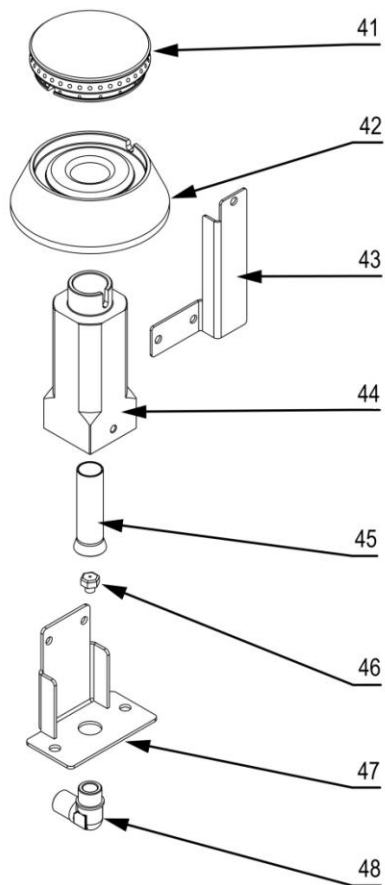

## MODEL: 971621

**stalgast**

ekspert gastronomiczny

Palnik 3,5 kW

Palnik 5kW

Palnik 7kW

LP.	Numer katalogowy	Nazwa części
1	V971621-01	Ruszt
2	V971621-02	Blat z kominkiem
3	V971621-03	Misa
4	V971621-04	Pilot palnika
5	V971621-05	Rura pilota (∅6x1)
6	V971621-06	Rura zasilająca (∅10x1)
7	V971621-07	Termopara
8	V971621-08	Zawór
9	V971621-09	Pokrętko
10	V971621-10	Klamra zaworu
11	V971621-11	Kolektor
12	V971621-12	Zaślepka kolektora
13	V971621-13	Wspornik osłony wewnętrznej
14	V971621-14	Łącznik wspornika palnika
15	V971621-15	Wspornik palnika
16	V971621-16	Obudowa
17	V971621-17	Uszczelka gumowa
18	V971621-18	Prowadnica
19	V971621-19	Ruszt piekarnika
20	V971621-20	Ośłona
21	V971621-21	Panel sterowniczy
22	V971621-22	Kontrolka zielona
23	V971621-23	Kontrolka pomarańczowa
24	V971621-24	Skala
25	V971621-25	Skala
26	V971621-26	Przełącznik
27	V971621-27	Termostat bezpieczeństwa
28	V971621-28	Termostat regulacyjny
29	V971621-29	Wspornik termostatu
30	V971621-30	Rura uchwytu
31	V971621-31	Mocowanie uchwytu
32	V971621-32	Płyta przednia drzwi
33	V971621-33	Ściana tylna drzwi
34	V971621-34	Zawias drzwi piekarnika
35	V971621-35	Puszka przyłączeniowa
36	V971621-36	Kostka przyłączeniowa
37	V971621-37	Nóżka
38	V971621-38	Grzałka górna 3kW
39	V971621-39	Płyta piekarnika
40	V971621-40	Grzałka dolna 4kW
41	V971621-41	Korona 3,5 kW
42	V971621-42	Kielich 3,5 kW
43	V971621-43	Wspornik pilota
44	V971621-44	Wspornik
45	V971621-45	Przesłona
46	V971621-46	Dysza palnika
47	V971621-47	Wspornik dyszy

48	V971621-48	Kolano
49	V971621-49	Korona 5 kW
50	V971621-50	Kielich 5 kW
51	V971621-51	Wspornik pilota
52	V971621-52	Wspornik
53	V971621-53	Przesłona
54	V971621-54	Dysza palnika
55	V971621-55	Wspornik dyszy
56	V971621-56	Kolano
57	V971621-57	Korona 7 kW
58	V971621-58	Kielich 7 kW
59	V971621-59	Wspornik pilota
60	V971621-60	Wspornik
61	V971621-61	Przesłona
62	V971621-62	Dysza palnika
63	V971621-63	Wspornik dyszy
64	V971621-64	Kolano