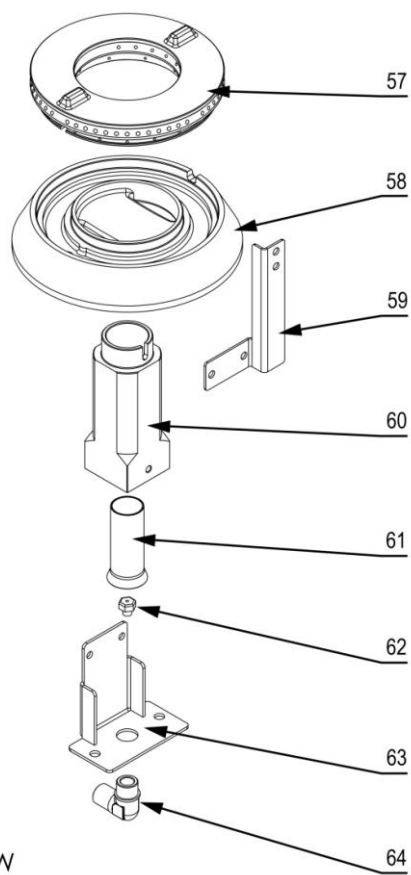

## MODEL: 971621

**stalgast**

ekspert gastronomiczny

Palnik 3,5 kW

Palnik 5kW

Palnik 7kW

LP.	Numer katalogowy	Nazwa części
1	V971621-01	Ruszt
2	V971621-02	Blat z kominkiem
3	V971621-03	Misa
4	V971621-04	Pilot palnika
5	V971621-05	Rura pilota (∅6x1)
6	V971621-06	Rura zasilająca (∅10x1)
7	V971621-07	Termopara
8	V971621-08	Zawór
9	V971621-09	Pokrętko
10	V971621-10	Klamra zaworu
11	V971621-11	Kolektor
12	V971621-12	Zaślepka kolektora
13	V971621-13	Wspornik osłony wewnętrznej
14	V971621-14	Łącznik wspornika palnika
15	V971621-15	Wspornik palnika
16	V971621-16	Obudowa
17	V971621-17	Uszczelka gumowa
18	V971621-18	Prowadnica
19	V971621-19	Ruszt piekarnika
20	V971621-20	Ośłona
21	V971621-21	Panel sterowniczy
22	V971621-22	Kontrolka zielona
23	V971621-23	Kontrolka pomarańczowa
24	V971621-24	Skala
25	V971621-25	Skala
26	V971621-26	Przełącznik
27	V971621-27	Termostat bezpieczeństwa
28	V971621-28	Termostat regulacyjny
29	V971621-29	Wspornik termostatu
30	V971621-30	Rura uchwytu
31	V971621-31	Mocowanie uchwytu
32	V971621-32	Płyta przednia drzwi
33	V971621-33	Ściana tylna drzwi
34	V971621-34	Zawias drzwi piekarnika
35	V971621-35	Puszka przyłączeniowa
36	V971621-36	Kostka przyłączeniowa
37	V971621-37	Nóżka
38	V971621-38	Grzałka górna 3kW
39	V971621-39	Płyta piekarnika
40	V971621-40	Grzałka dolna 4kW
41	V971621-41	Korona 3,5 kW
42	V971621-42	Kielich 3,5 kW
43	V971621-43	Wspornik pilota
44	V971621-44	Wspornik
45	V971621-45	Przesłona
46	V971621-46	Dysza palnika
47	V971621-47	Wspornik dyszy

48	V971621-48	Kolano
49	V971621-49	Korona 5 kW
50	V971621-50	Kielich 5 kW
51	V971621-51	Wspornik pilota
52	V971621-52	Wspornik
53	V971621-53	Przesłona
54	V971621-54	Dysza palnika
55	V971621-55	Wspornik dyszy
56	V971621-56	Kolano
57	V971621-57	Korona 7 kW
58	V971621-58	Kielich 7 kW
59	V971621-59	Wspornik pilota
60	V971621-60	Wspornik
61	V971621-61	Przesłona
62	V971621-62	Dysza palnika
63	V971621-63	Wspornik dyszy
64	V971621-64	Kolano