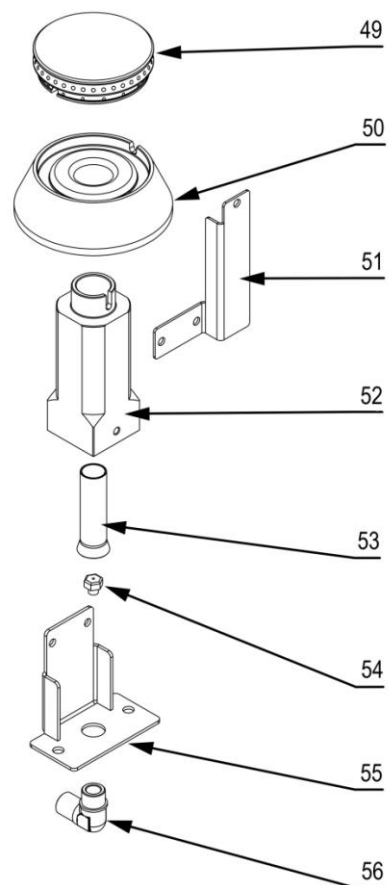

## MODEL: 971621

**stalgast**

ekspert gastronomiczny

Palnik 3,5 kW

Palnik 5kW

Palnik 7kW

LP.	Numer katalogowy	Nazwa części
1	V971621-01	Ruszt
2	V971621-02	Blat z kominkiem
3	V971621-03	Misa
4	V971621-04	Pilot palnika
5	V971621-05	Rura pilota (∅6x1)
6	V971621-06	Rura zasilająca (∅10x1)
7	V971621-07	Termopara
8	V971621-08	Zawór
9	V971621-09	Pokrętko
10	V971621-10	Klamra zaworu
11	V971621-11	Kolektor
12	V971621-12	Zaślepka kolektora
13	V971621-13	Wspornik osłony wewnętrznej
14	V971621-14	Łącznik wspornika palnika
15	V971621-15	Wspornik palnika
16	V971621-16	Obudowa
17	V971621-17	Uszczelka gumowa
18	V971621-18	Prowadnica
19	V971621-19	Ruszt piekarnika
20	V971621-20	Ośłona
21	V971621-21	Panel sterowniczy
22	V971621-22	Kontrolka zielona
23	V971621-23	Kontrolka pomarańczowa
24	V971621-24	Skala
25	V971621-25	Skala
26	V971621-26	Przełącznik
27	V971621-27	Termostat bezpieczeństwa
28	V971621-28	Termostat regulacyjny
29	V971621-29	Wspornik termostatu
30	V971621-30	Rura uchwytu
31	V971621-31	Mocowanie uchwytu
32	V971621-32	Płyta przednia drzwi
33	V971621-33	Ściana tylna drzwi
34	V971621-34	Zawias drzwi piekarnika
35	V971621-35	Puszka przyłączeniowa
36	V971621-36	Kostka przyłączeniowa
37	V971621-37	Nóżka
38	V971621-38	Grzałka górna 3kW
39	V971621-39	Płyta piekarnika
40	V971621-40	Grzałka dolna 4kW
41	V971621-41	Korona 3,5 kW
42	V971621-42	Kielich 3,5 kW
43	V971621-43	Wspornik pilota
44	V971621-44	Wspornik
45	V971621-45	Przesłona
46	V971621-46	Dysza palnika
47	V971621-47	Wspornik dyszy

48	V971621-48	Kolano
49	V971621-49	Korona 5 kW
50	V971621-50	Kielich 5 kW
51	V971621-51	Wspornik pilota
52	V971621-52	Wspornik
53	V971621-53	Przesłona
54	V971621-54	Dysza palnika
55	V971621-55	Wspornik dyszy
56	V971621-56	Kolano
57	V971621-57	Korona 7 kW
58	V971621-58	Kielich 7 kW
59	V971621-59	Wspornik pilota
60	V971621-60	Wspornik
61	V971621-61	Przesłona
62	V971621-62	Dysza palnika
63	V971621-63	Wspornik dyszy
64	V971621-64	Kolano