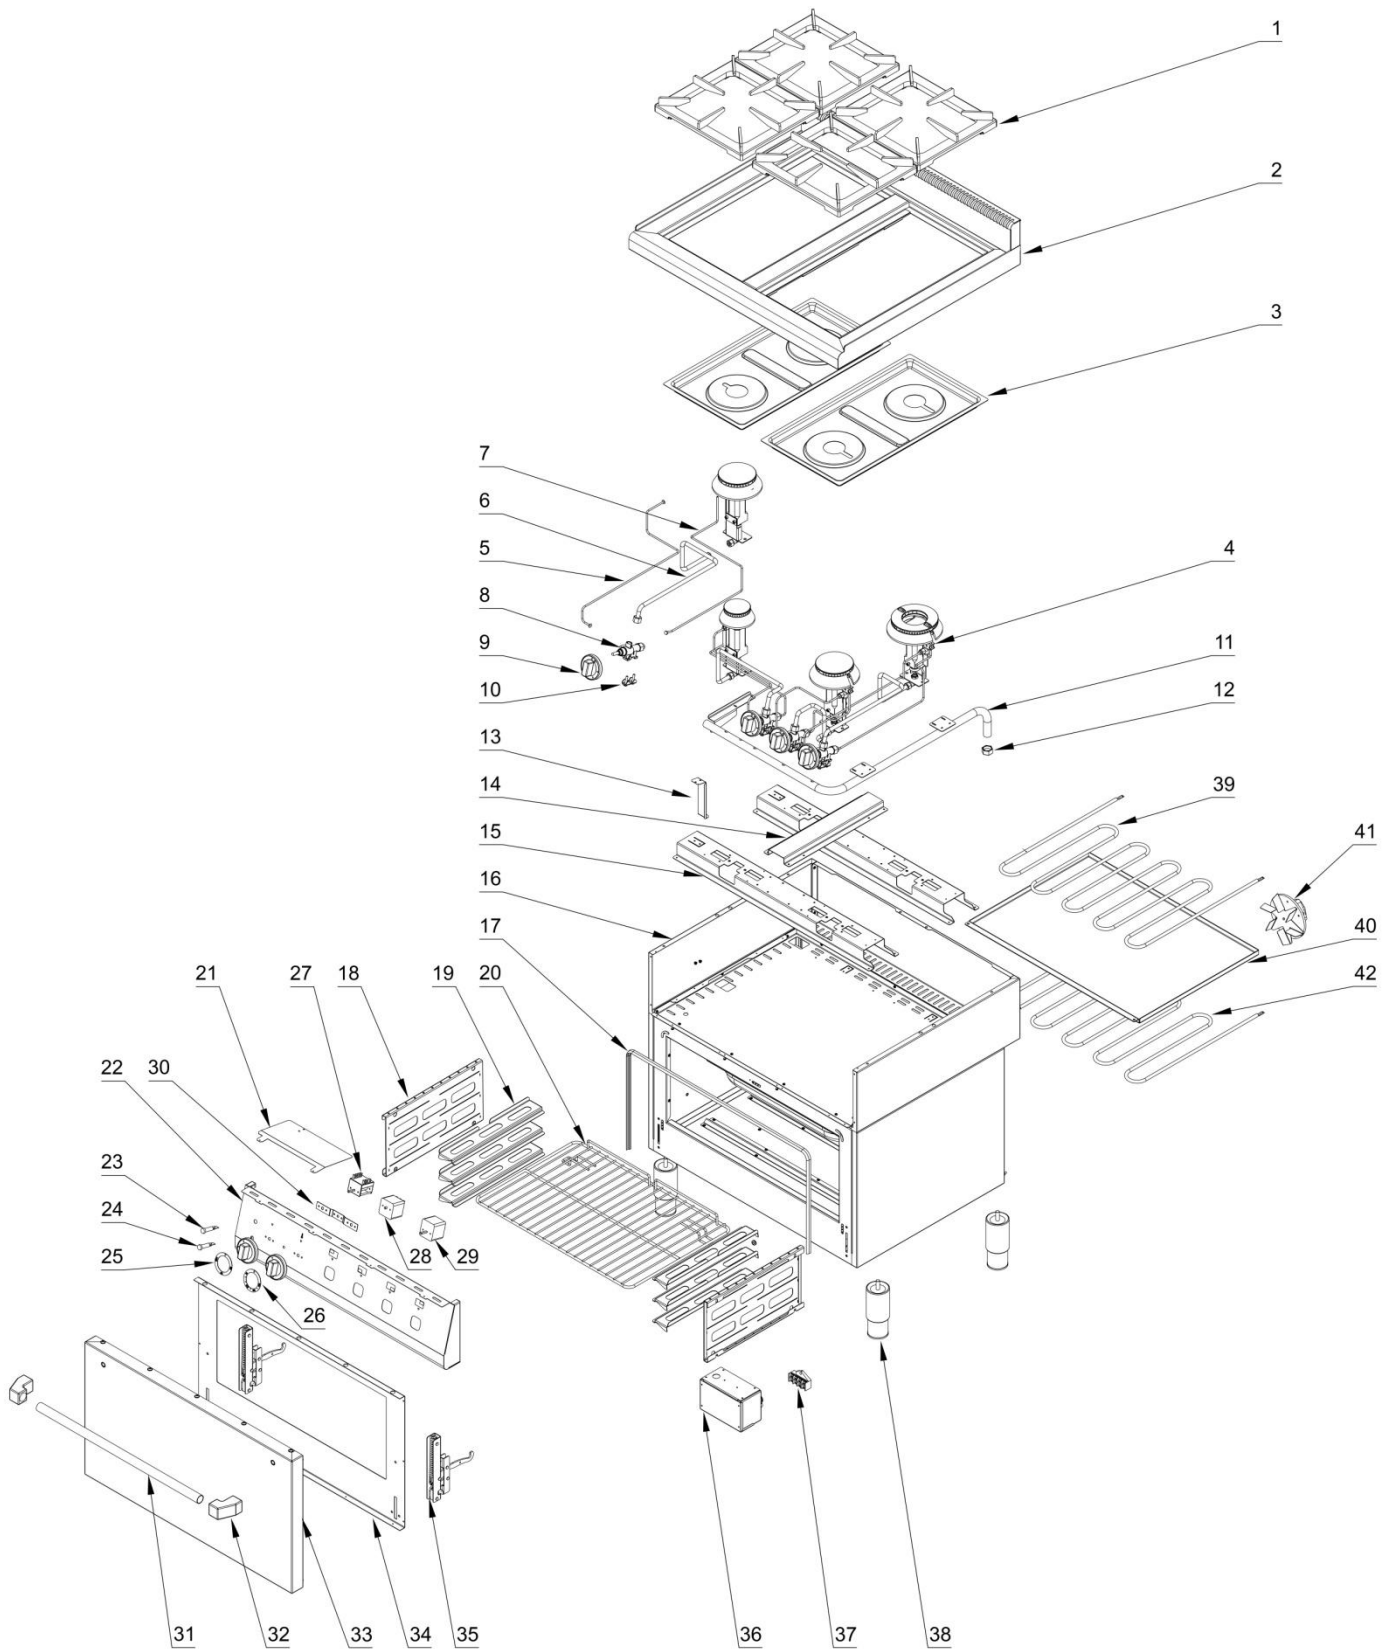

# Kuchnia gazowa

## MODEL: 971621

**stalgast**

ekspert gastronomiczny

Palnik 3,5 kW

Palnik 5kW

Palnik 7kW

LP.	Numer katalogowy	Nazwa części
1	V971621-01	Ruszt
2	V971621-02	Blat z kominkiem
3	V971621-03	Misa
4	V971621-04	Pilot palnika
5	V971621-05	Rura pilota (∅6x1)
6	V971621-06	Rura zasilająca (∅10x1)
7	V971621-07	Termopara
8	V971621-08	Zawór
9	V971621-09	Pokrętko
10	V971621-10	Klamra zaworu
11	V971621-11	Kolektor
12	V971621-12	Zaślepka kolektora
13	V971621-13	Wspornik osłony wewnętrznej
14	V971621-14	Łącznik wspornika palnika
15	V971621-15	Wspornik palnika
16	V971621-16	Obudowa
17	V971621-17	Uszczelka gumowa
18	V971621-18	Prowadnica
19	V971621-19	Ruszt piekarnika
20	V971621-20	Ośłona
21	V971621-21	Panel sterowniczy
22	V971621-22	Kontrolka zielona
23	V971621-23	Kontrolka pomarańczowa
24	V971621-24	Skala
25	V971621-25	Skala
26	V971621-26	Przełącznik
27	V971621-27	Termostat bezpieczeństwa
28	V971621-28	Termostat regulacyjny
29	V971621-29	Wspornik termostatu
30	V971621-30	Rura uchwytu
31	V971621-31	Mocowanie uchwytu
32	V971621-32	Płyta przednia drzwi
33	V971621-33	Ściana tylna drzwi
34	V971621-34	Zawias drzwi piekarnika
35	V971621-35	Puszka przyłączeniowa
36	V971621-36	Kostka przyłączeniowa
37	V971621-37	Nóżka
38	V971621-38	Grzałka górna 3kW
39	V971621-39	Płyta piekarnika
40	V971621-40	Grzałka dolna 4kW
41	V971621-41	Korona 3,5 kW
42	V971621-42	Kielich 3,5 kW
43	V971621-43	Wspornik pilota
44	V971621-44	Wspornik
45	V971621-45	Przesłona
46	V971621-46	Dysza palnika
47	V971621-47	Wspornik dyszy

48	V971621-48	Kolano
49	V971621-49	Korona 5 kW
50	V971621-50	Kielich 5 kW
51	V971621-51	Wspornik pilota
52	V971621-52	Wspornik
53	V971621-53	Przesłona
54	V971621-54	Dysza palnika
55	V971621-55	Wspornik dyszy
56	V971621-56	Kolano
57	V971621-57	Korona 7 kW
58	V971621-58	Kielich 7 kW
59	V971621-59	Wspornik pilota
60	V971621-60	Wspornik
61	V971621-61	Przesłona
62	V971621-62	Dysza palnika
63	V971621-63	Wspornik dyszy
64	V971621-64	Kolano