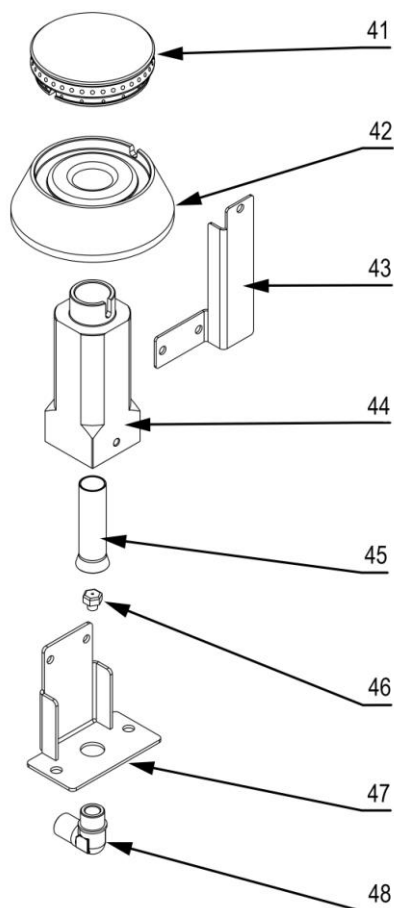

stalgast RYSUNEK ZŁOŻENIOWY

ekspert gastronomiczny

Kuchnia nastawna gazowa MODEL: 971633

stalgast

ekspert gastronomiczny

Palnik 5 kW

Palnik 7 kW

LP.	Numer katalogowy	Nazwa części
1	V971633-01	Ruszt
2	V971633-02	Błat z kominkiem
3	V971633-03	Misa
4	V971633-04	Pilot palnika
5	V971633-05	Rura pilota (∅6x1)
6	V971633-06	Rura zasilająca (∅10x1)
7	V971633-07	Termopara
8	V971633-08	Zawór
9	V971633-09	Pokrętko
10	V971633-10	Klamra zaworu
11	V971633-11	Kolektor
12	V971633-12	Zaślepka kolektora
13	V971633-13	Wspornik osłony wewnętrznej
14	V971633-14	Łącznik wspornika palnika
15	V971633-15	Wspornik palnika
16	V971633-16	Obudowa
17	V971633-17	Uszczelka gumowa
18	V971633-18	Prowadnica

19	V971633-19	Ruszt piekarnika
20	V971633-20	Ostona
21	V971633-21	Panel sterowniczy
22	V971633-22	Kontrolka zielona
23	V971633-23	Kontrolka pomarańczowa
24	V971633-24	Skala
25	V971633-25	Skala
26	V971633-26	Przełącznik
27	V971633-27	Termostat bezpieczeństwa
28	V971633-28	Termostat regulacyjny
29	V971633-29	Wspornik termostatu
30	V971633-30	Rura uchwytu
31	V971633-31	Mocowanie uchwytu
32	V971633-32	Płyta przednia drzwi
33	V971633-33	Ściana tylna drzwi
34	V971633-34	Zawias drzwi piekarnika
35	V971633-35	Puszka przyłączeniowa
36	V971633-36	Kostka przyłączeniowa
37	V971633-37	Nóżka
38	V971633-38	Grzałka górna 3kW
39	V971633-39	Płyta piekarnika
40	V971633-40	Grzałka dolna 4kW
41	V971633-41	Korona 5 kW
42	V971633-42	Kielich 5 kW
43	V971633-43	Wspornik pilota
44	V971633-44	Wspornik
45	V971633-45	Przesłona
46	V971633-46	Dysza palnika
47	V971633-47	Wspornik dyszy
48	V971633-48	Kolano
49	V971633-49	Korona 7 kW
50	V971633-50	Kielich 7 kW
51	V971633-51	Wspornik pilota
52	V971633-52	Wspornik
53	V971633-53	Przesłona
54	V971633-54	Dysza palnika
55	V971633-55	Wspornik dyszy
56	V971633-56	Kolano