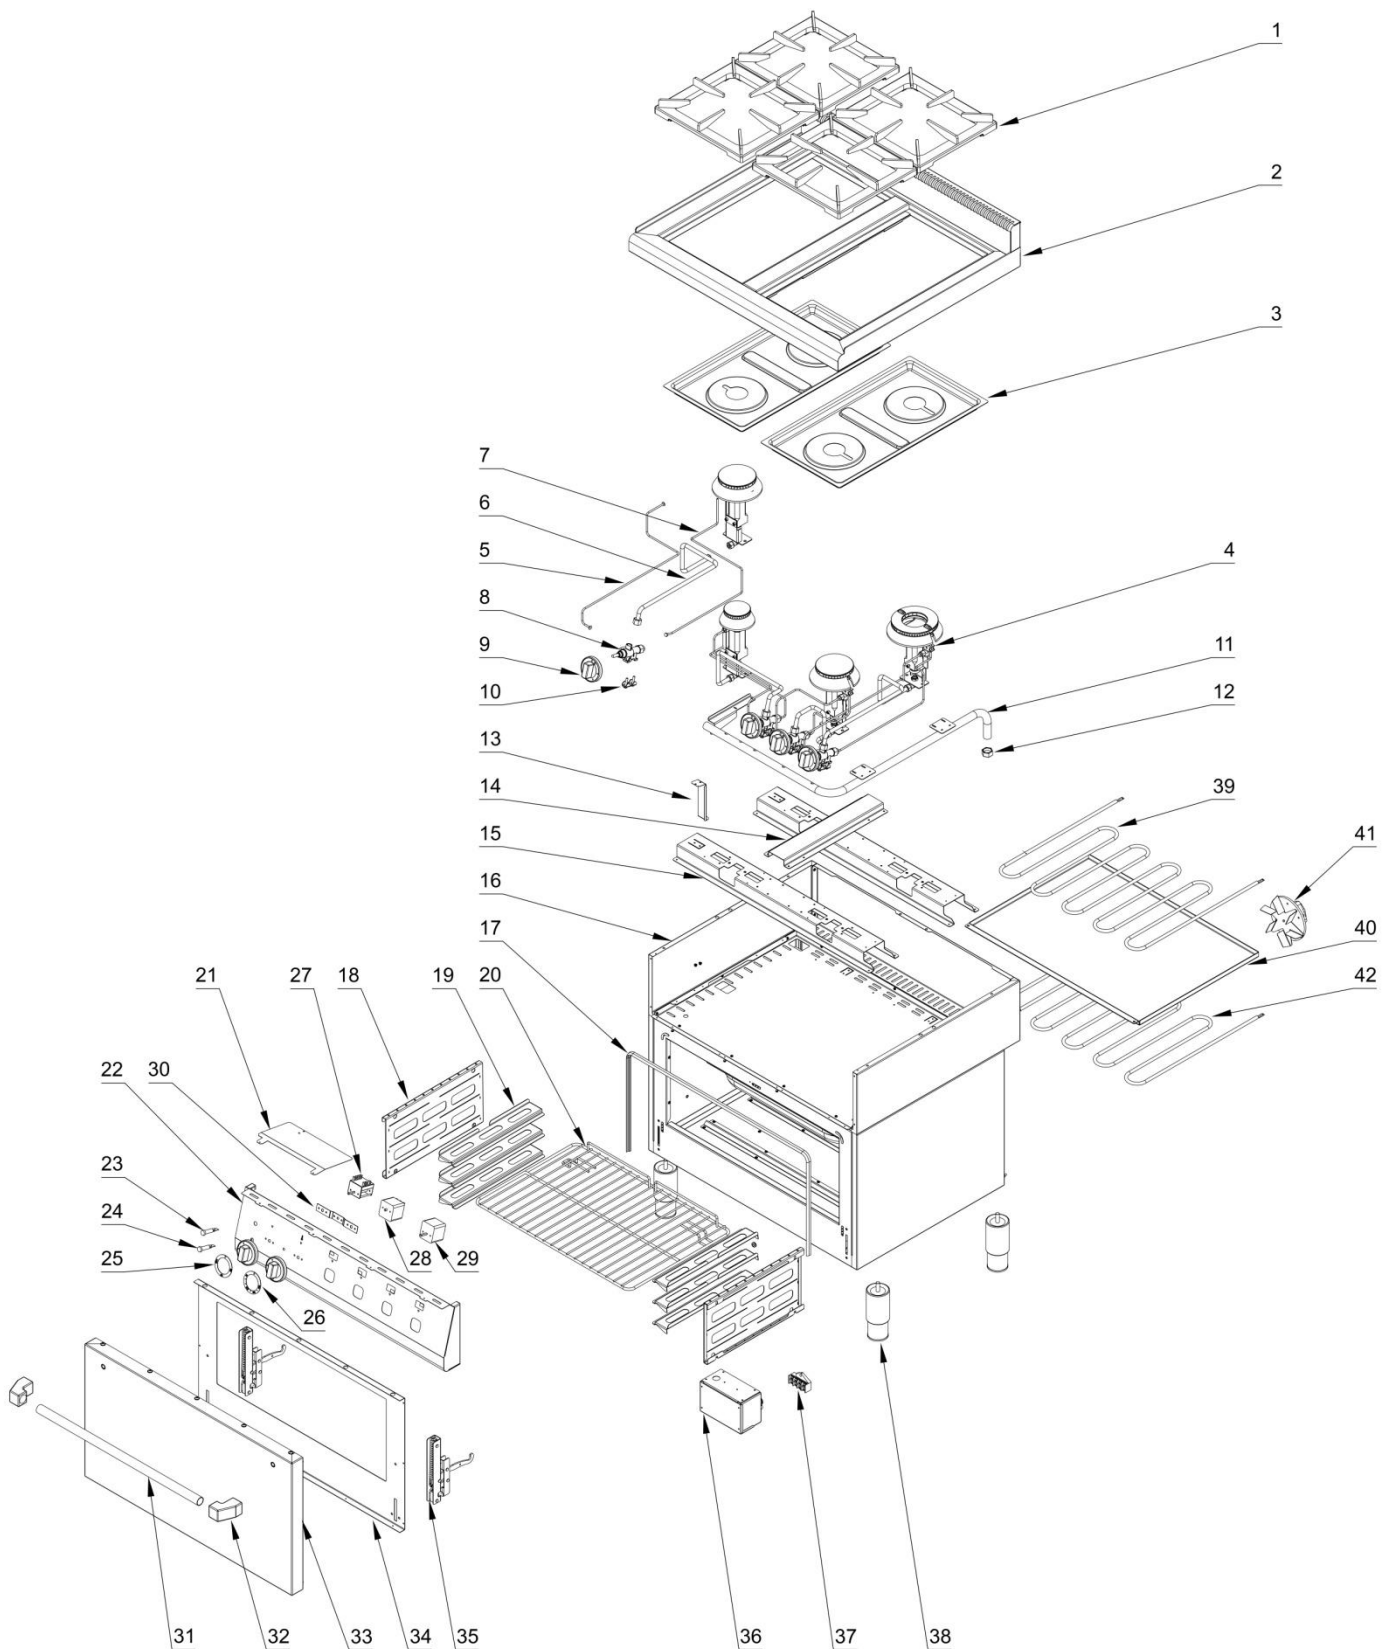

stalgast RYSUNEK ZŁOŻENIOWY

ekspert gastronomiczny

Kuchnia nastawna gazowa MODEL: 971633

stalgast

ekspert gastronomiczny

Palnik 5 kW

Palnik 7 kW

LP.	Numer katalogowy	Nazwa części
1	V971633-01	Ruszt
2	V971633-02	Błat z kominkiem
3	V971633-03	Misa
4	V971633-04	Pilot palnika
5	V971633-05	Rura pilota (∅6x1)
6	V971633-06	Rura zasilająca (∅10x1)
7	V971633-07	Termopara
8	V971633-08	Zawór
9	V971633-09	Pokrętko
10	V971633-10	Klamra zaworu
11	V971633-11	Kolektor
12	V971633-12	Zaślepka kolektora
13	V971633-13	Wspornik osłony wewnętrznej
14	V971633-14	Łącznik wspornika palnika
15	V971633-15	Wspornik palnika
16	V971633-16	Obudowa
17	V971633-17	Uszczelka gumowa
18	V971633-18	Prowadnica

19	V971633-19	Ruszt piekarnika
20	V971633-20	Ostona
21	V971633-21	Panel sterowniczy
22	V971633-22	Kontrolka zielona
23	V971633-23	Kontrolka pomarańczowa
24	V971633-24	Skala
25	V971633-25	Skala
26	V971633-26	Przełącznik
27	V971633-27	Termostat bezpieczeństwa
28	V971633-28	Termostat regulacyjny
29	V971633-29	Wspornik termostatu
30	V971633-30	Rura uchwytu
31	V971633-31	Mocowanie uchwytu
32	V971633-32	Płyta przednia drzwi
33	V971633-33	Ściana tylna drzwi
34	V971633-34	Zawias drzwi piekarnika
35	V971633-35	Puszka przyłączeniowa
36	V971633-36	Kostka przyłączeniowa
37	V971633-37	Nóżka
38	V971633-38	Grzałka górna 3kW
39	V971633-39	Płyta piekarnika
40	V971633-40	Grzałka dolna 4kW
41	V971633-41	Korona 5 kW
42	V971633-42	Kielich 5 kW
43	V971633-43	Wspornik pilota
44	V971633-44	Wspornik
45	V971633-45	Przesłona
46	V971633-46	Dysza palnika
47	V971633-47	Wspornik dyszy
48	V971633-48	Kolano
49	V971633-49	Korona 7 kW
50	V971633-50	Kielich 7 kW
51	V971633-51	Wspornik pilota
52	V971633-52	Wspornik
53	V971633-53	Przesłona
54	V971633-54	Dysza palnika
55	V971633-55	Wspornik dyszy
56	V971633-56	Kolano