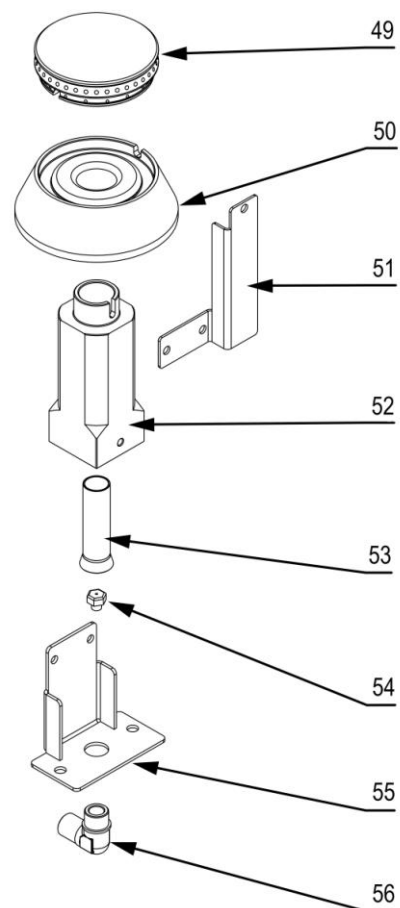

stalgast RYSUNEK ZŁOŻENIOWY

ekspert gastronomiczny

Kuchnia nastawna gazowa MODEL: 971633

stalgast

ekspert gastronomiczny

Palnik 5 kW

Palnik 7 kW

LP.	Numer katalogowy	Nazwa części
1	V971633-01	Ruszt
2	V971633-02	Błat z kominkiem
3	V971633-03	Misa
4	V971633-04	Pilot palnika
5	V971633-05	Rura pilota (∅6x1)
6	V971633-06	Rura zasilająca (∅10x1)
7	V971633-07	Termopara
8	V971633-08	Zawór
9	V971633-09	Pokrętko
10	V971633-10	Klamra zaworu
11	V971633-11	Kolektor
12	V971633-12	Zaślepka kolektora
13	V971633-13	Wspornik osłony wewnętrznej
14	V971633-14	Łącznik wspornika palnika
15	V971633-15	Wspornik palnika
16	V971633-16	Obudowa
17	V971633-17	Uszczelka gumowa
18	V971633-18	Prowadnica

19	V971633-19	Ruszt piekarnika
20	V971633-20	Ostona
21	V971633-21	Panel sterowniczy
22	V971633-22	Kontrolka zielona
23	V971633-23	Kontrolka pomarańczowa
24	V971633-24	Skala
25	V971633-25	Skala
26	V971633-26	Przełącznik
27	V971633-27	Termostat bezpieczeństwa
28	V971633-28	Termostat regulacyjny
29	V971633-29	Wspornik termostatu
30	V971633-30	Rura uchwytu
31	V971633-31	Mocowanie uchwytu
32	V971633-32	Płyta przednia drzwi
33	V971633-33	Ściana tylna drzwi
34	V971633-34	Zawias drzwi piekarnika
35	V971633-35	Puszka przyłączeniowa
36	V971633-36	Kostka przyłączeniowa
37	V971633-37	Nóżka
38	V971633-38	Grzałka górna 3kW
39	V971633-39	Płyta piekarnika
40	V971633-40	Grzałka dolna 4kW
41	V971633-41	Korona 5 kW
42	V971633-42	Kielich 5 kW
43	V971633-43	Wspornik pilota
44	V971633-44	Wspornik
45	V971633-45	Przesłona
46	V971633-46	Dysza palnika
47	V971633-47	Wspornik dyszy
48	V971633-48	Kolano
49	V971633-49	Korona 7 kW
50	V971633-50	Kielich 7 kW
51	V971633-51	Wspornik pilota
52	V971633-52	Wspornik
53	V971633-53	Przesłona
54	V971633-54	Dysza palnika
55	V971633-55	Wspornik dyszy
56	V971633-56	Kolano