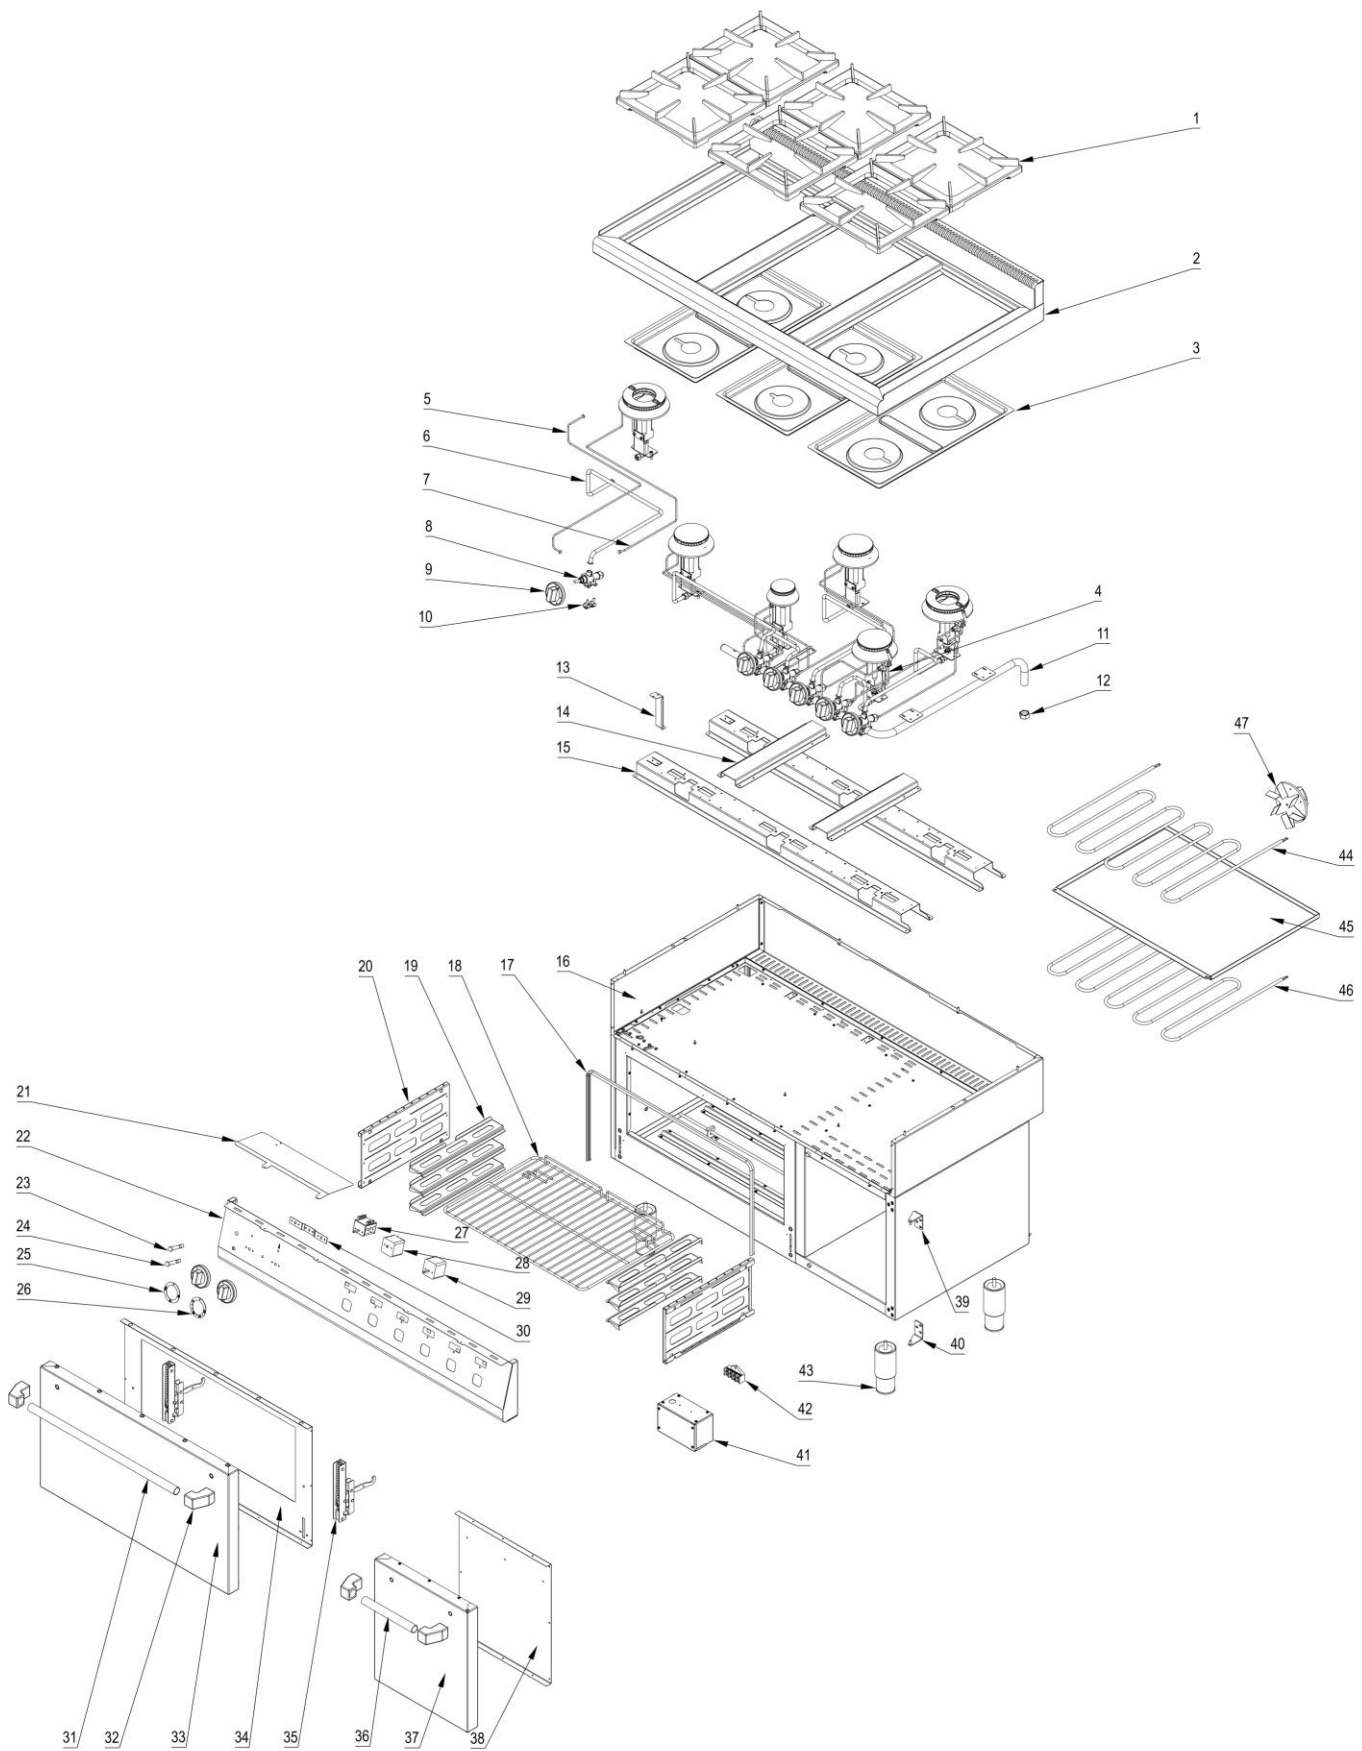

## MODEL: 971711

**stalgast**

ekspert gastronomiczny

Palnik 3,5kW

Palnik 5kW

Palnik 7kW

LP.	Numer katalogowy	Nazwa części
1	V971711-01	Ruszt
2	V971711-02	Blat z kominkiem
3	V971711-03	Misa
4	V971711-04	Termopara
5	V971711-05	Rura pilota (ø6x1)
6	V971711-06	Rura zasilająca (ø10x1)
7	V971711-07	Termopara
8	V971711-08	Zawór
9	V971711-09	Pokrętko
10	V971711-10	Klamra zaworu
11	V971711-11	Kolektor
12	V971711-12	Zaślepka kolektora
13	V971711-13	Wspornik osłony wewnętrznej
14	V971711-14	Łącznik wspornika palnika
15	V971711-15	Wspornik palnika
16	V971711-16	Obudowa
17	V971711-17	Uszczelka gumowa
18	V971711-18	Prowadnica
19	V971711-19	Listwa GN
20	V971711-20	Ruszt piekarnika
21	V971711-21	Oślona
22	V971711-22	Panel sterowniczy
23	V971711-23	Lampka sygnalizacyjna zielona
24	V971711-24	Lampka sygnalizacyjna pomarańczowa
25	V971711-25	Skala
26	V971711-26	Skala 300
27	V971711-27	Przełącznik
28	V971711-28	Termostat bezpieczeństwa
29	V971711-29	Termostat regulacyjny
30	V971711-30	Wspornik termostatu
31	V971711-31	Rura uchwytu piekarnika
32	V971711-32	Mocowanie uchwytu
33	V971711-33	Płyta przednia drzwi piekarnika
34	V971711-34	Ściana tylna drzwi piekarnika
35	V971711-35	Zawias drzwi piekarnika
36	V971711-36	Rura uchwytu drzwi prawych
37	V971711-37	Płyta przednia drzwi prawych
38	V971711-38	Płyta tylna drzwi prawych
39	V971711-39	Zawias drzwi prawych górny
40	V971711-40	Zawias drzwi prawych dolny
41	V971711-41	Puszka przyłączeniowa
42	V971711-42	Kostka przyłączeniowa
43	V971711-43	Nóżka