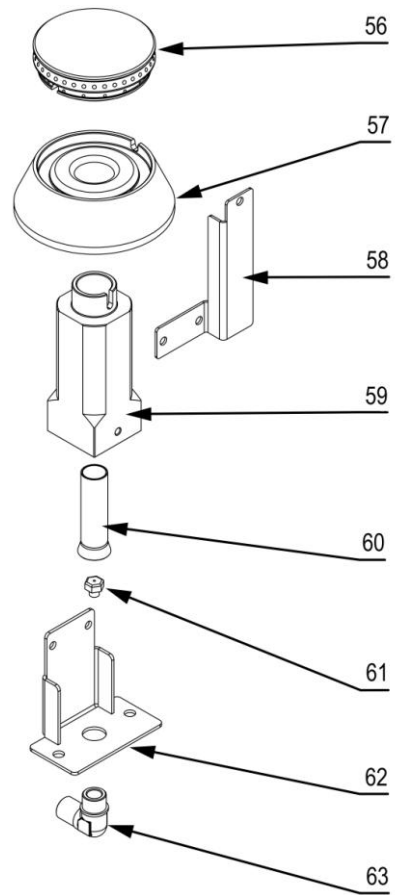

## MODEL: 971711

**stalgast**

ekspert gastronomiczny

Palnik 3,5kW

Palnik 5kW

Palnik 7kW

LP.	Numer katalogowy	Nazwa części
1	V971711-01	Ruszt
2	V971711-02	Blat z kominkiem
3	V971711-03	Misa
4	V971711-04	Termopara
5	V971711-05	Rura pilota (ø6x1)
6	V971711-06	Rura zasilająca (ø10x1)
7	V971711-07	Termopara
8	V971711-08	Zawór
9	V971711-09	Pokrętko
10	V971711-10	Klamra zaworu
11	V971711-11	Kolektor
12	V971711-12	Zaślepka kolektora
13	V971711-13	Wspornik osłony wewnętrznej
14	V971711-14	Łącznik wspornika palnika
15	V971711-15	Wspornik palnika
16	V971711-16	Obudowa
17	V971711-17	Uszczelka gumowa
18	V971711-18	Prowadnica
19	V971711-19	Listwa GN
20	V971711-20	Ruszt piekarnika
21	V971711-21	Oślona
22	V971711-22	Panel sterowniczy
23	V971711-23	Lampka sygnalizacyjna zielona
24	V971711-24	Lampka sygnalizacyjna pomarańczowa
25	V971711-25	Skala
26	V971711-26	Skala 300
27	V971711-27	Przełącznik
28	V971711-28	Termostat bezpieczeństwa
29	V971711-29	Termostat regulacyjny
30	V971711-30	Wspornik termostatu
31	V971711-31	Rura uchwytu piekarnika
32	V971711-32	Mocowanie uchwytu
33	V971711-33	Płyta przednia drzwi piekarnika
34	V971711-34	Ściana tylna drzwi piekarnika
35	V971711-35	Zawias drzwi piekarnika
36	V971711-36	Rura uchwytu drzwi prawych
37	V971711-37	Płyta przednia drzwi prawych
38	V971711-38	Płyta tylna drzwi prawych
39	V971711-39	Zawias drzwi prawych górny
40	V971711-40	Zawias drzwi prawych dolny
41	V971711-41	Puszka przyłączeniowa
42	V971711-42	Kostka przyłączeniowa
43	V971711-43	Nóżka