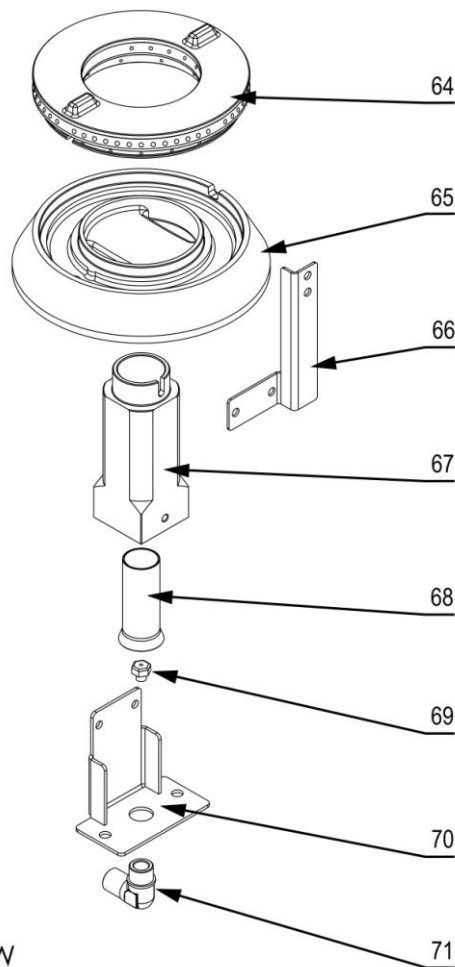

## MODEL: 971711

**stalgast**

ekspert gastronomiczny

Palnik 3,5kW

Palnik 5kW

Palnik 7kW

LP.	Numer katalogowy	Nazwa części
1	V971711-01	Ruszt
2	V971711-02	Blat z kominkiem
3	V971711-03	Misa
4	V971711-04	Termopara
5	V971711-05	Rura pilota (ø6x1)
6	V971711-06	Rura zasilająca (ø10x1)
7	V971711-07	Termopara
8	V971711-08	Zawór
9	V971711-09	Pokrętko
10	V971711-10	Klamra zaworu
11	V971711-11	Kolektor
12	V971711-12	Zaślepka kolektora
13	V971711-13	Wspornik osłony wewnętrznej
14	V971711-14	Łącznik wspornika palnika
15	V971711-15	Wspornik palnika
16	V971711-16	Obudowa
17	V971711-17	Uszczelka gumowa
18	V971711-18	Prowadnica
19	V971711-19	Listwa GN
20	V971711-20	Ruszt piekarnika
21	V971711-21	Oślona
22	V971711-22	Panel sterowniczy
23	V971711-23	Lampka sygnalizacyjna zielona
24	V971711-24	Lampka sygnalizacyjna pomarańczowa
25	V971711-25	Skala
26	V971711-26	Skala 300
27	V971711-27	Przełącznik
28	V971711-28	Termostat bezpieczeństwa
29	V971711-29	Termostat regulacyjny
30	V971711-30	Wspornik termostatu
31	V971711-31	Rura uchwytu piekarnika
32	V971711-32	Mocowanie uchwytu
33	V971711-33	Płyta przednia drzwi piekarnika
34	V971711-34	Ściana tylna drzwi piekarnika
35	V971711-35	Zawias drzwi piekarnika
36	V971711-36	Rura uchwytu drzwi prawych
37	V971711-37	Płyta przednia drzwi prawych
38	V971711-38	Płyta tylna drzwi prawych
39	V971711-39	Zawias drzwi prawych górny
40	V971711-40	Zawias drzwi prawych dolny
41	V971711-41	Puszka przyłączeniowa
42	V971711-42	Kostka przyłączeniowa
43	V971711-43	Nóżka