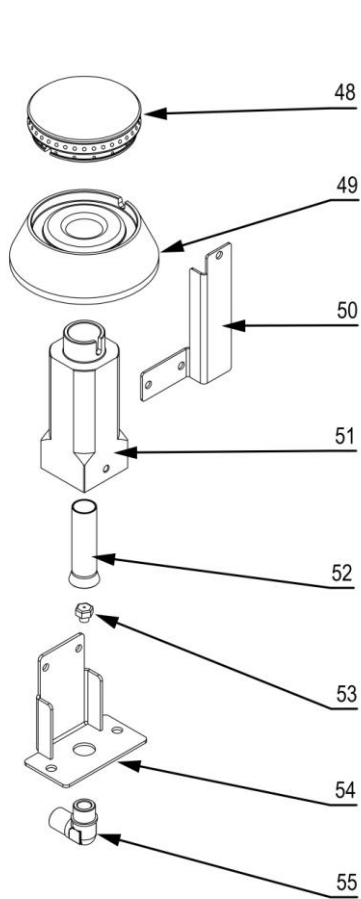

## MODEL: 971711

**stalgast**

ekspert gastronomiczny

Palnik 3,5kW

Palnik 5kW

Palnik 7kW

LP.	Numer katalogowy	Nazwa części
1	V971711-01	Ruszt
2	V971711-02	Blat z kominkiem
3	V971711-03	Misa
4	V971711-04	Termopara
5	V971711-05	Rura pilota (ø6x1)
6	V971711-06	Rura zasilająca (ø10x1)
7	V971711-07	Termopara
8	V971711-08	Zawór
9	V971711-09	Pokrętko
10	V971711-10	Klamra zaworu
11	V971711-11	Kolektor
12	V971711-12	Zaślepka kolektora
13	V971711-13	Wspornik osłony wewnętrznej
14	V971711-14	Łącznik wspornika palnika
15	V971711-15	Wspornik palnika
16	V971711-16	Obudowa
17	V971711-17	Uszczelka gumowa
18	V971711-18	Prowadnica
19	V971711-19	Listwa GN
20	V971711-20	Ruszt piekarnika
21	V971711-21	Oślona
22	V971711-22	Panel sterowniczy
23	V971711-23	Lampka sygnalizacyjna zielona
24	V971711-24	Lampka sygnalizacyjna pomarańczowa
25	V971711-25	Skala
26	V971711-26	Skala 300
27	V971711-27	Przełącznik
28	V971711-28	Termostat bezpieczeństwa
29	V971711-29	Termostat regulacyjny
30	V971711-30	Wspornik termostatu
31	V971711-31	Rura uchwytu piekarnika
32	V971711-32	Mocowanie uchwytu
33	V971711-33	Płyta przednia drzwi piekarnika
34	V971711-34	Ściana tylna drzwi piekarnika
35	V971711-35	Zawias drzwi piekarnika
36	V971711-36	Rura uchwytu drzwi prawych
37	V971711-37	Płyta przednia drzwi prawych
38	V971711-38	Płyta tylna drzwi prawych
39	V971711-39	Zawias drzwi prawych górny
40	V971711-40	Zawias drzwi prawych dolny
41	V971711-41	Puszka przyłączeniowa
42	V971711-42	Kostka przyłączeniowa
43	V971711-43	Nóżka