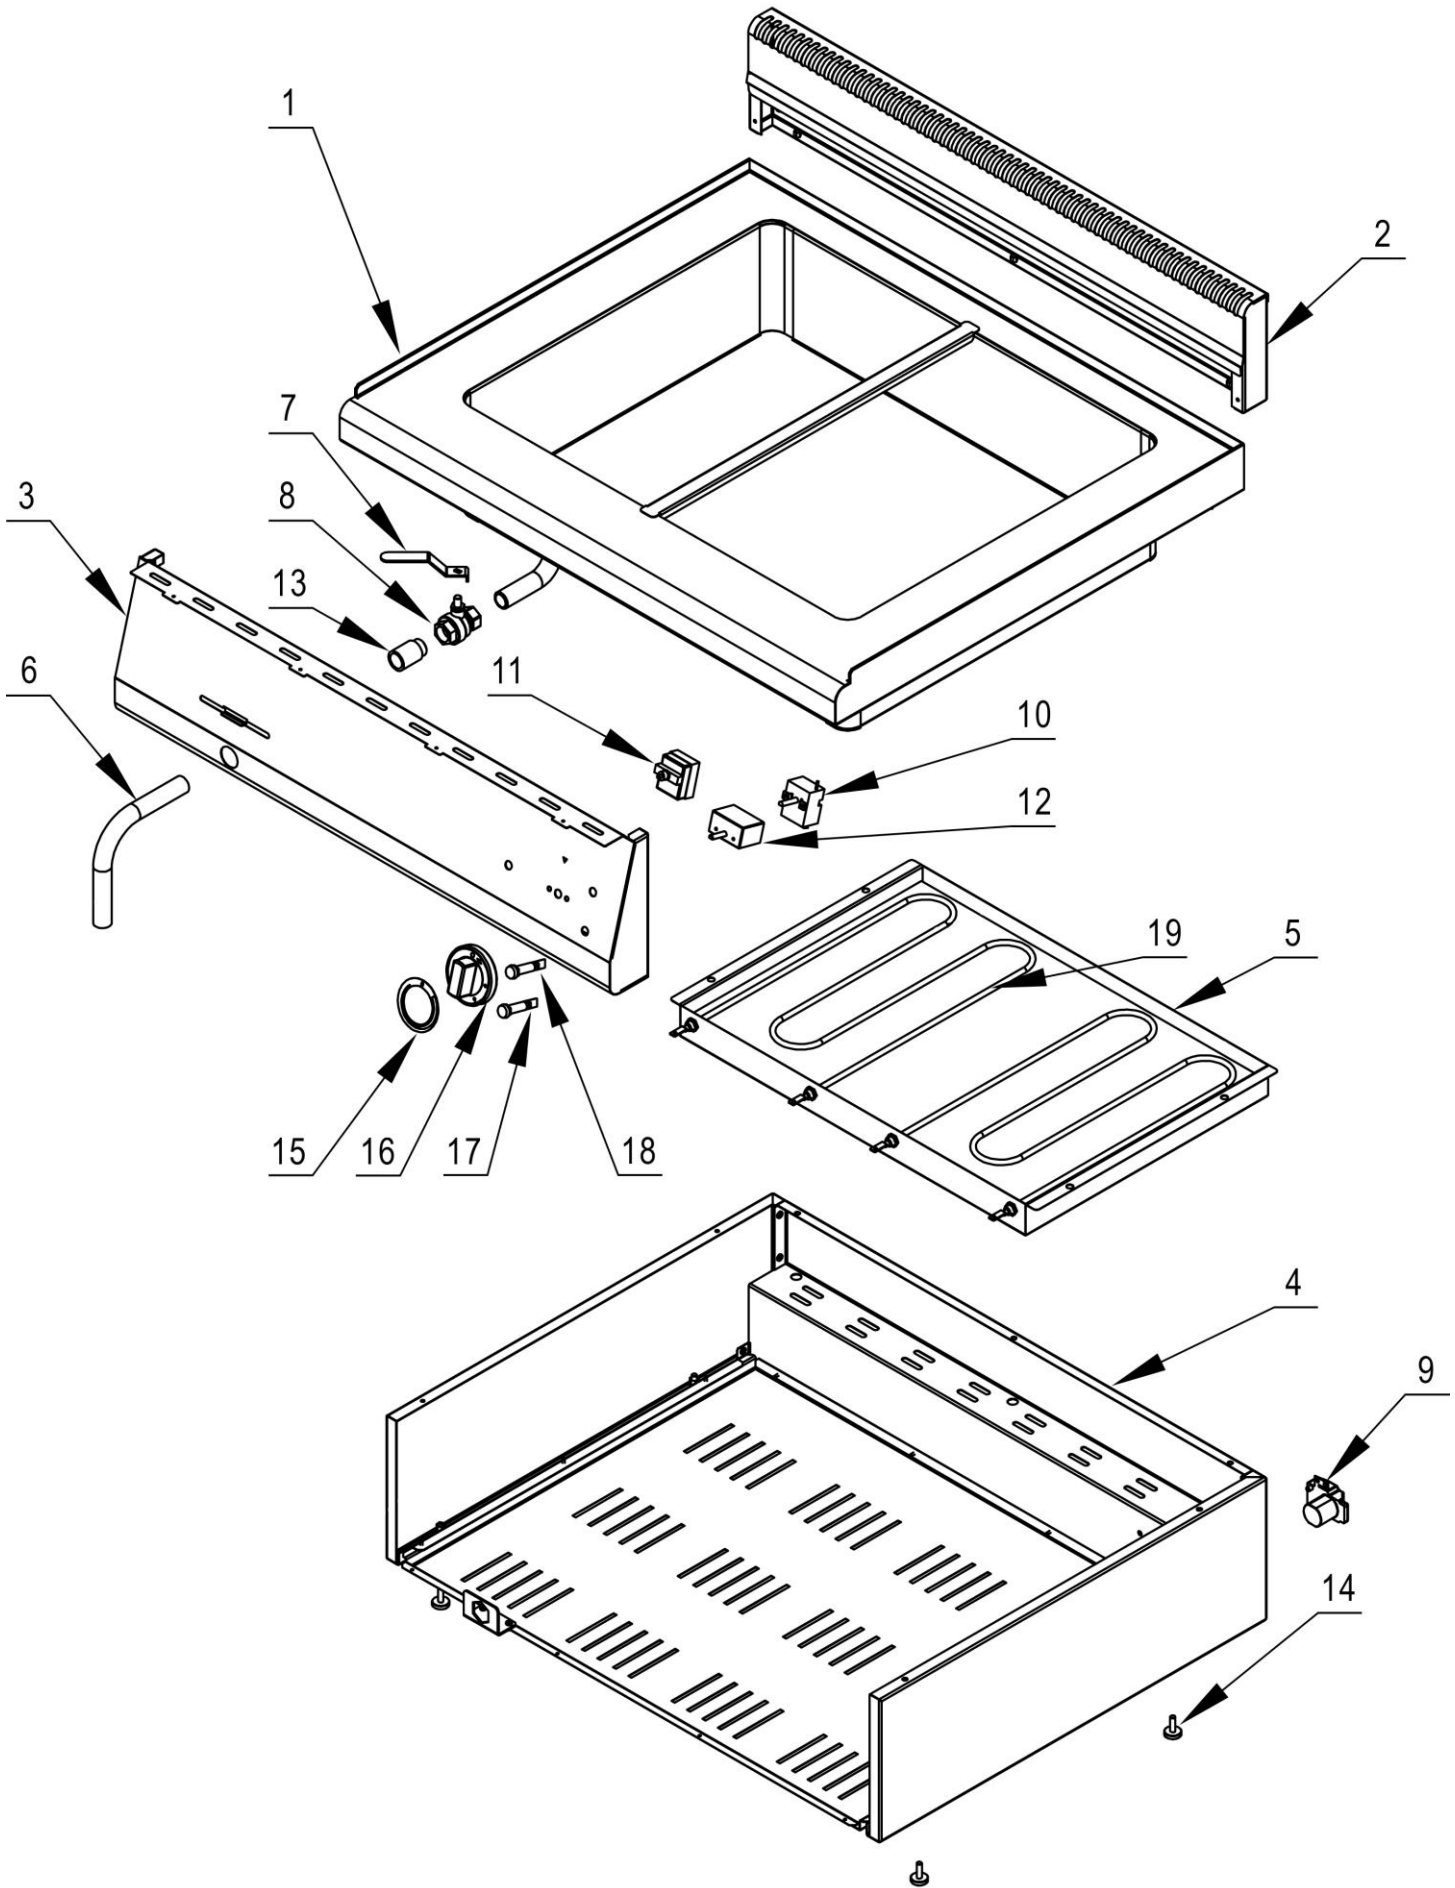

Bemar elektryczny nastawny

MODEL: 972100

LP.	Numer katalogowy	Nazwa części
1	V972100-01	Blat
2	V972100-02	Kominek
3	V972100-03	Panel przedni
4	V972100-04	Obudowa
5	V972100-05	System grzewczy
6	V972100-06	Rura spustowa
7	V972100-07	Rękojeść zaworu
8	V972100-08	Zawór kulowy
9	V972100-09	Skrzynka przyłączeniowa
10	V972100-10	Termostat (30-105 st. C)
11	V972100-11	Termostat bezpieczeństwa (132 st. C)
12	V972100-12	Wyłącznik osiowy
13	V972100-13	Przedłużka chromowana
14	V972100-14	Nóżka
15	V972100-15	Skala pokrętła min-max
16	V972100-16	Pokrętło ze skalą
17	V972100-17	Kontrolka sygnalizacyjna pomarańczowa
18	V972100-18	Kontrolka sygnalizacyjna zielona
19	V972100-19	Grzałka 800W 230V