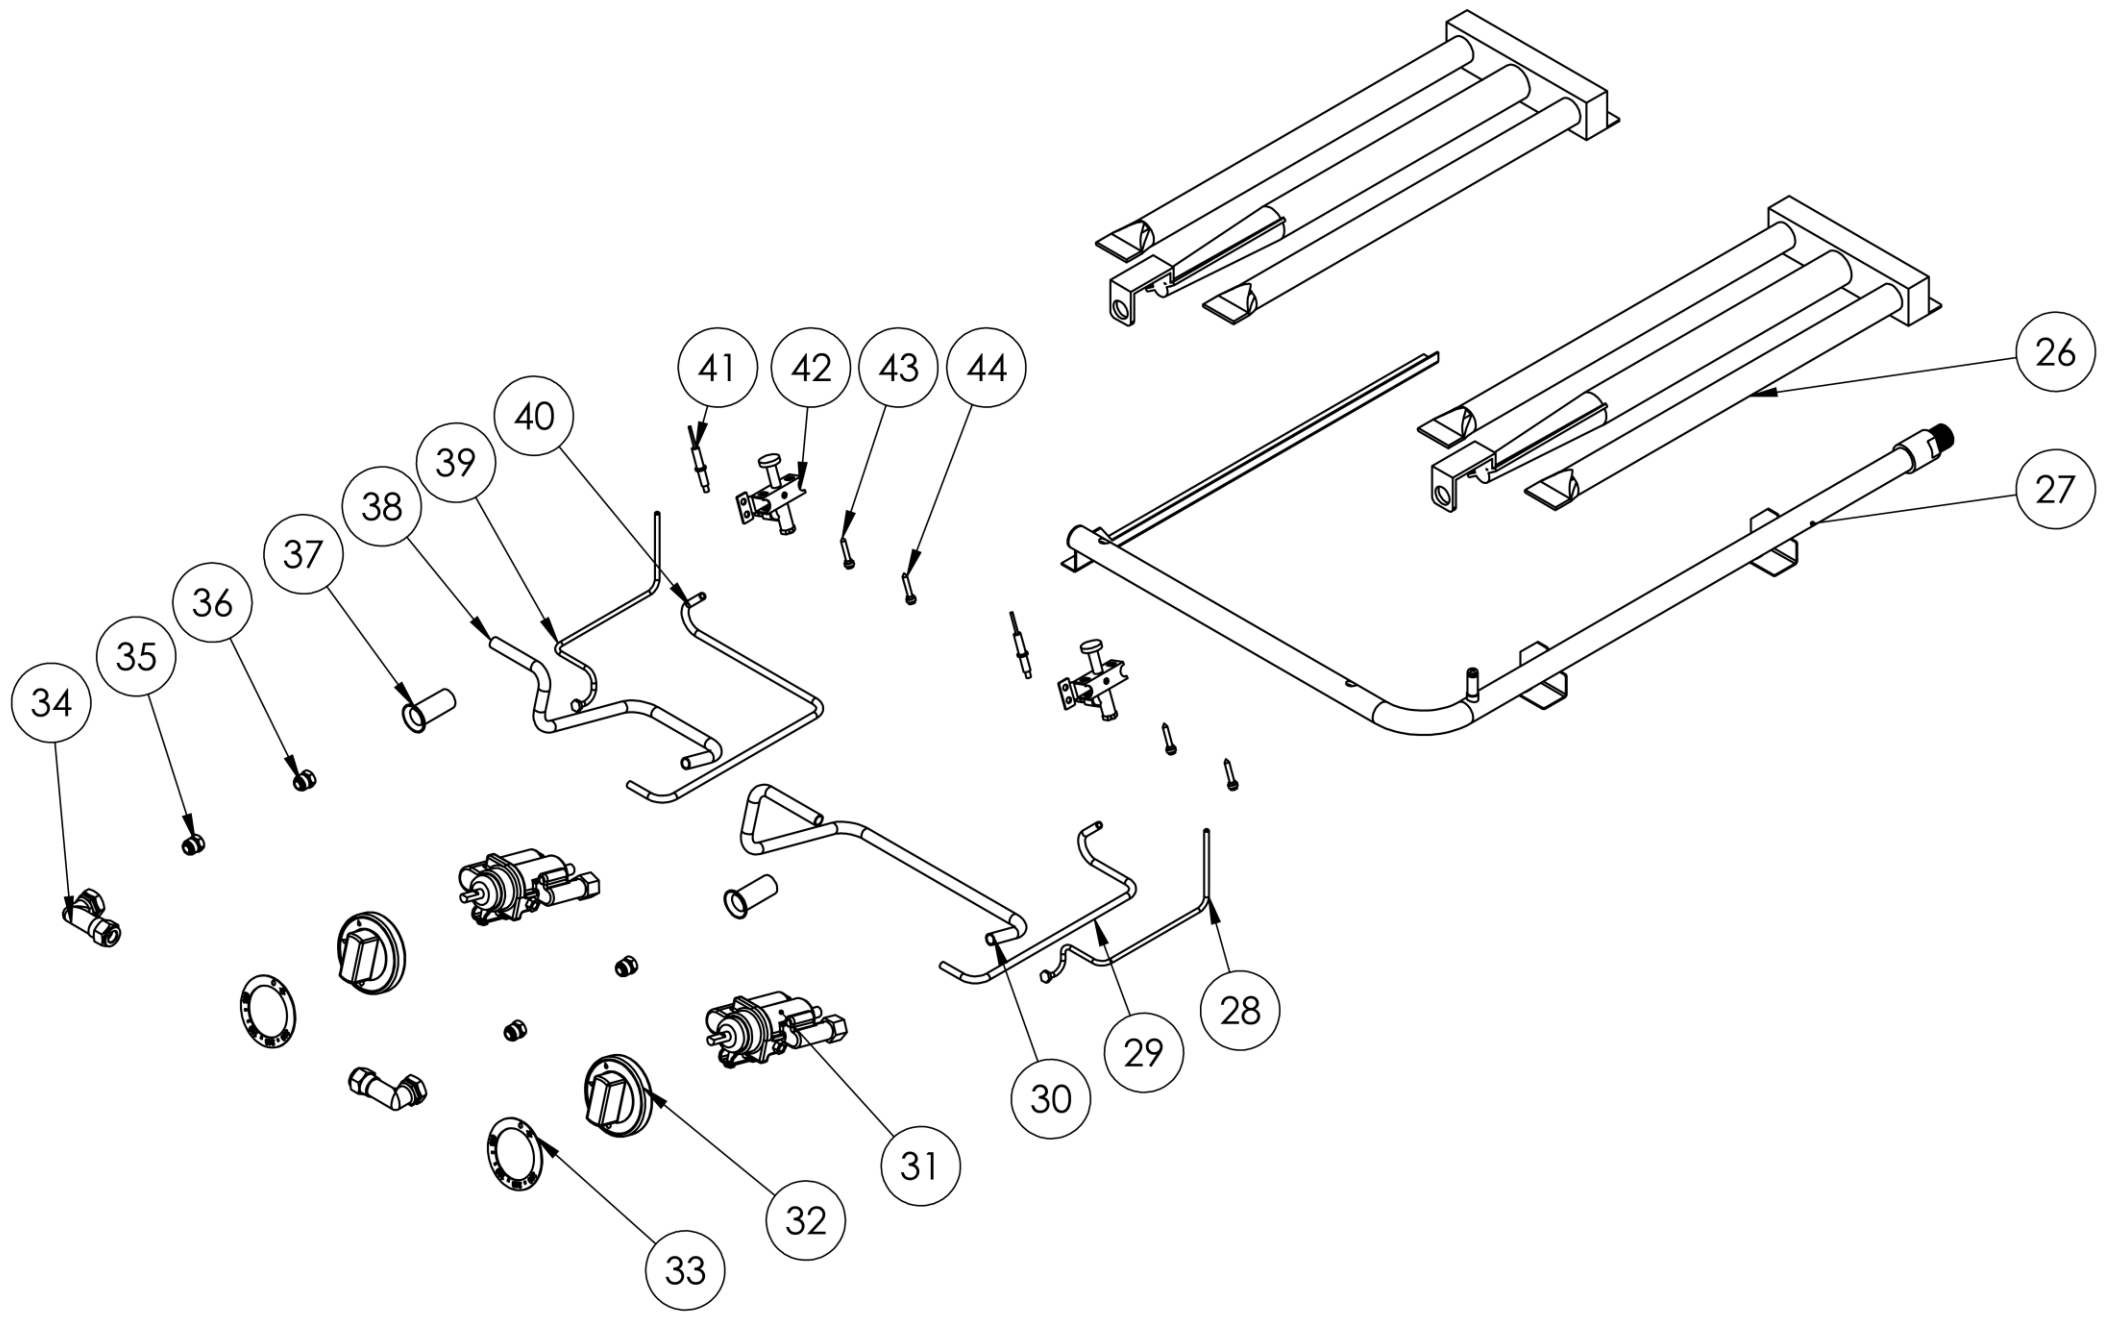

stalgast
ekspert gastronomiczny

RYSUNEK ZŁOŻENIOWY

V1.0 01-2017r

Grill gazowy

MODEL: 973111, 973113, 973121, 973123, 973131, 973133

Widok rozstrzelony na arkusz 2/2

LP.	Numer katalogowy	Numer katalogowy	Numer katalogowy	Numer katalogowy	Numer katalogowy	Numer katalogowy	Nazwa części
1	V973111-01	V973113-01	V973121-01	V973123-01	V973131-01	V973133-01	Podstawa kominka
2	V973111-02	V973113-02	V973121-02	V973123-02	V973131-02	V973133-02	Ośłona kominka
3	V973111-03	V973113-03	V973121-03	V973123-03	V973131-03	V973133-03	Komin wewnętrzny
4	V973111-04	V973113-04	V973121-04	V973123-04	V973131-04	V973133-04	Ośłona
5	V973111-05	V973113-05	V973121-05	V973123-05	V973131-05	V973133-05	Misa palnika
6	V973111-06	V973113-06	V973121-06	V973123-06	V973131-06	V973133-06	Izolacja
7	V973111-07	V973113-07	V973121-07	V973123-07	V973131-07	V973133-07	Korpus
8	V973111-08	V973113-08	V973121-08	V973123-08	V973131-08	V973133-08	Skrzynka przyłączeniowa
9	V973111-09	V973113-09	V973121-09	V973123-09	V973131-09	V973133-09	Kostka ceramiczna
10	V973111-10	V973113-10	V973121-10	V973123-10	V973131-10	V973133-10	Puszka generatora
11	V973111-11	V973113-11	V973121-11	V973123-11	V973131-11	V973133-11	Przelotka fi6
12	V973111-12	V973113-12	V973121-12	V973123-12	V973131-12	V973133-12	Instalacja elektryczna
13	V973111-13	V973113-13	V973121-13	V973123-13	V973131-13	V973133-13	Generator
14	V973111-14	V973113-14	V973121-14	V973123-14	V973131-14	V973133-14	Stopka
15	V973111-15	V973113-15	V973121-15	V973123-15	V973131-15	V973133-15	Ośłona dolna
16	V973111-16	V973113-16	V973121-16	V973123-16	V973131-16	V973133-16	Włącznik
17	V973111-17	V973113-17	V973121-17	V973123-17	V973131-17	V973133-17	Panel przedni
18	V973111-18	V973113-18	V973121-18	V973123-18	V973131-18	V973133-18	Ośłona pojemnika
19	V973111-19	V973113-19	V973121-19	V973123-19	V973131-19	V973133-19	Pojemnik
20	V973111-20	V973113-20	V973121-20	V973123-20	V973131-20	V973133-20	Podstawa pilota
21	V973111-21	V973113-21	V973121-21	V973123-21	V973131-21	V973133-21	Oczko
22	V973111-22	V973113-22	V973121-22	V973123-22	V973131-22	V973133-22	Klamra
23	V973111-23	V973113-23	V973121-23	V973123-23	V973131-23	V973133-23	Ośłona palnika
24	V973111-24	V973113-24	V973121-24	V973123-24	V973131-24	V973133-24	Odrowadzenie
25	V973111-25	V973113-25	-	-	-	-	Płyta grillowa gładka
	-	-	V973121-25	V973123-25	-	-	Płyta grillowa ryflowana
	-	-	-	-	V973131-25	V973133-25	Płyta grillowa gładko ryflowana
26	V973111-26	V973113-26	V973121-26	V973123-26	V973131-26	V973133-26	Palnik grilla
27	V973111-27	V973113-27	V973121-27	V973123-27	V973131-27	V973133-27	Kolektor
28	V973111-28	V973113-28	V973121-28	V973123-28	V973131-28	V973133-28	Termopara
29	V973111-29	V973113-29	V973121-29	V973123-29	V973131-29	V973133-29	Rurka pilota