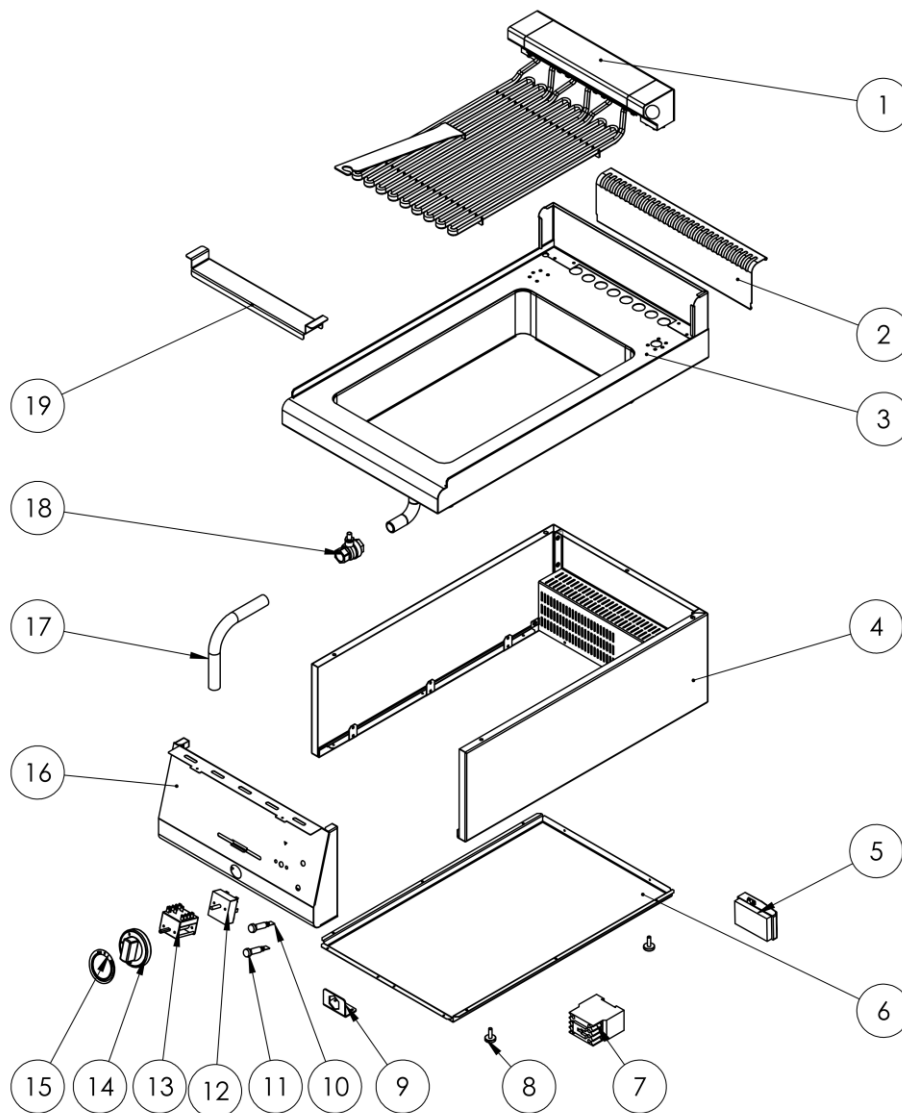

## MODEL: 973200, 973300

LP.	Numer katalogowy	Numer katalogowy	Nazwa części
1	V973200-01	-	Zestaw grzewczy
	-	V973300-01	Zestaw grzewczy
2	V973200-02	V973300-02	Ośłona kominka
3	V973200-03	V973300-03	Błat
4	V973200-04	V973300-04	Korpus
5	V973200-05	V973300-05	Skrzynka zaciskowa
6	V973200-06	V973300-06	Ośłona dolna
7	V973200-07	V973300-07	Stycznik
8	V973200-08	V973300-08	Stopka
9	V973200-09	V973300-09	Ogranicznik zaworu
10	V973200-10	V973300-10	Lampka zielona
11	V973200-11	V973300-11	Lampka pomarańczowa
12	V973200-12	V973300-12	Regulator energii
13	V973200-13	V973300-13	Wyłącznik
14	V973200-14	V973300-14	Pokrętło ze skalą
15	V973200-15	V973300-15	Skala pokrętła
16	V973200-16	V973300-16	Panel przedni
17	V973200-17	V973300-17	Rura spustowa
18	V973200-18	V973300-18	Zawór
19	V973200-19	V973300-19	Wspornik grzałki