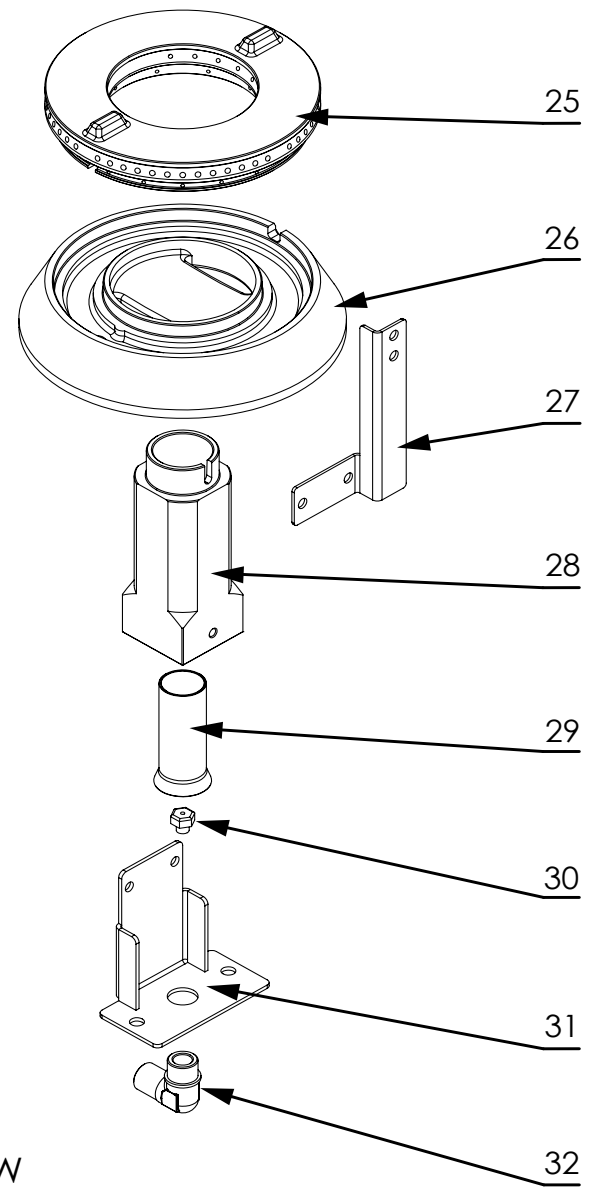

## MODEL: 979531

**stalgast**

ekspert gastronomiczny

Palnik 5kW

Palnik 7kW

LP.	Numer katalogowy	Nazwa części
1	V979531-01	Ruszt
2	V979531-02	Misa
3	V979531-03	Palnik
4	V979531-04	Termopara (L=600)
5	V979531-05	Rura pilota (Ø6x1)
6	V979531-06	Rura zasilająca (Ø10x1)
7	V979531-07	Zawór
8	V979531-08	Klamra zaworu
9	V979531-09	Pokrętko
10	V979531-10	Skala
11	V979531-11	Rura (1/2")
12	V979531-12	Wspornik palnika
13	V979531-13	Wspornik palnika
14	V979531-14	Obudowa
15	V979531-15	Półka
16	V979531-16	Nóżka
17	V979531-17	Korona palnika 5kW
18	V979531-18	Podstawa palnika 5kW
19	V979531-19	Wspornik
20	V979531-20	Gniazdo palnika
21	V979531-21	Przesłona
22	V979531-22	Dysza palnika
23	V979531-23	Wspornik dyszy
24	V979531-24	Kolanko
25	V979531-25	Korona palnika 7kW
26	V979531-26	Podstawa palnika 7kW
27	V979531-27	Wspornik
28	V979531-28	Gniazdo palnika
29	V979531-29	Przesłona
30	V979531-30	Dysza palnika
31	V979531-31	Wspornik dyszy
32	V979531-32	Kolanko