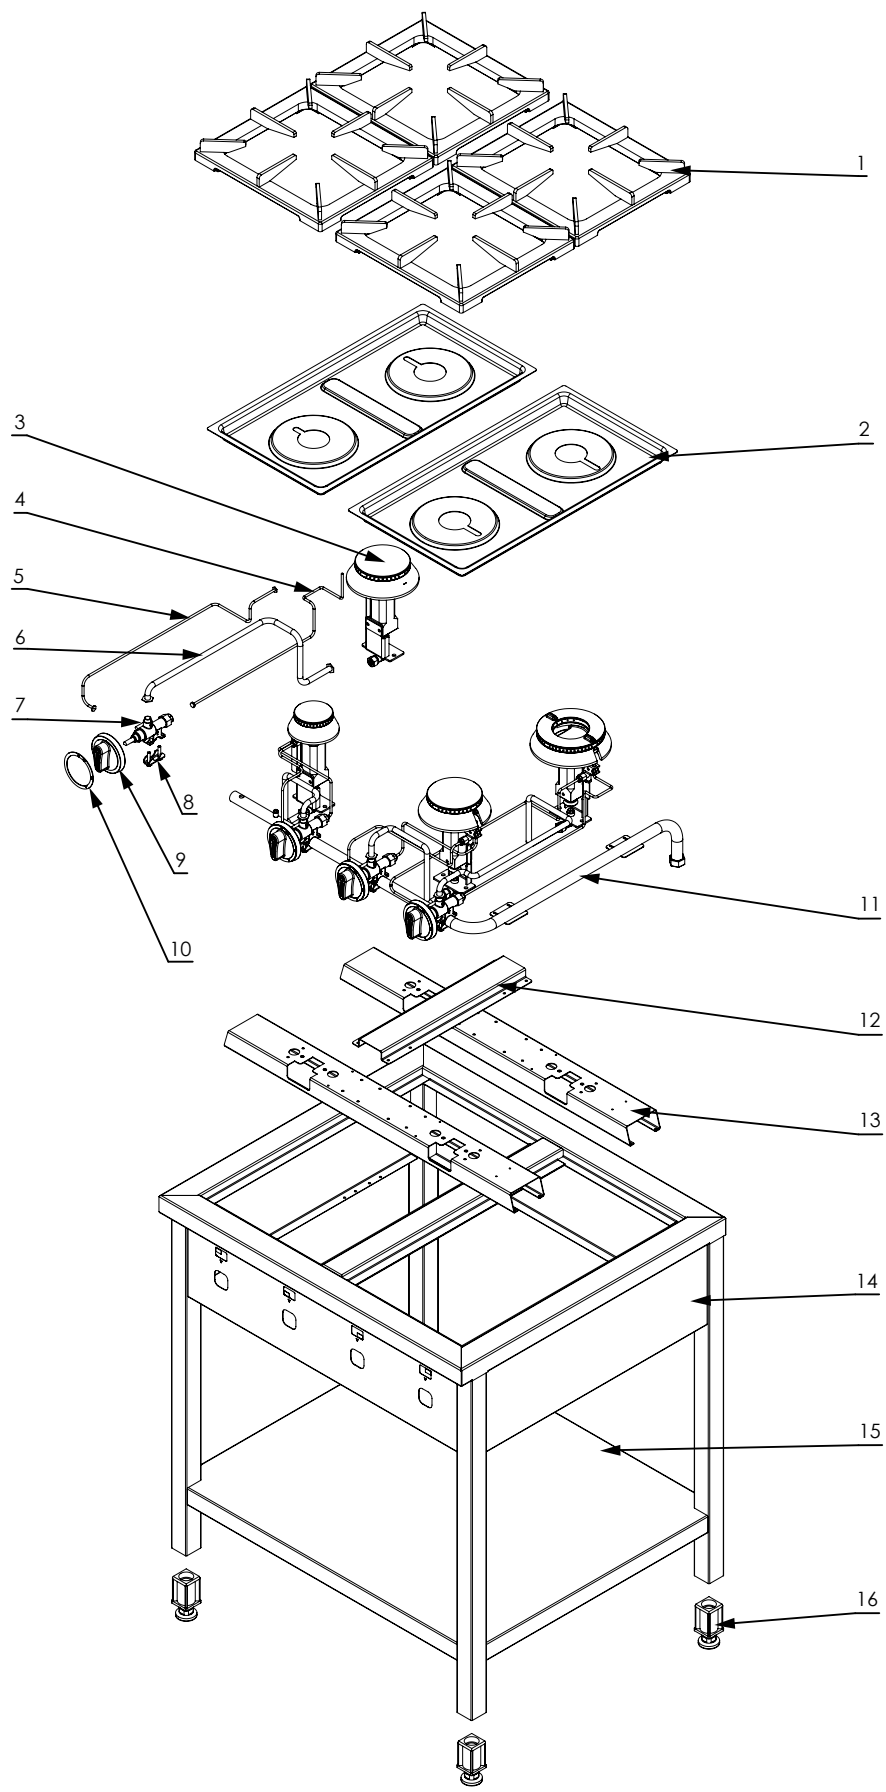

## MODEL: 979531

**stalgast**

ekspert gastronomiczny

Palnik 5kW

Palnik 7kW

LP.	Numer katalogowy	Nazwa części
1	V979531-01	Ruszt
2	V979531-02	Misa
3	V979531-03	Palnik
4	V979531-04	Termopara (L=600)
5	V979531-05	Rura pilota (Ø6x1)
6	V979531-06	Rura zasilająca (Ø10x1)
7	V979531-07	Zawór
8	V979531-08	Klamra zaworu
9	V979531-09	Pokrętko
10	V979531-10	Skala
11	V979531-11	Rura (1/2")
12	V979531-12	Wspornik palnika
13	V979531-13	Wspornik palnika
14	V979531-14	Obudowa
15	V979531-15	Półka
16	V979531-16	Nóżka
17	V979531-17	Korona palnika 5kW
18	V979531-18	Podstawa palnika 5kW
19	V979531-19	Wspornik
20	V979531-20	Gniazdo palnika
21	V979531-21	Przesłona
22	V979531-22	Dysza palnika
23	V979531-23	Wspornik dyszy
24	V979531-24	Kolanko
25	V979531-25	Korona palnika 7kW
26	V979531-26	Podstawa palnika 7kW
27	V979531-27	Wspornik
28	V979531-28	Gniazdo palnika
29	V979531-29	Przesłona
30	V979531-30	Dysza palnika
31	V979531-31	Wspornik dyszy
32	V979531-32	Kolanko