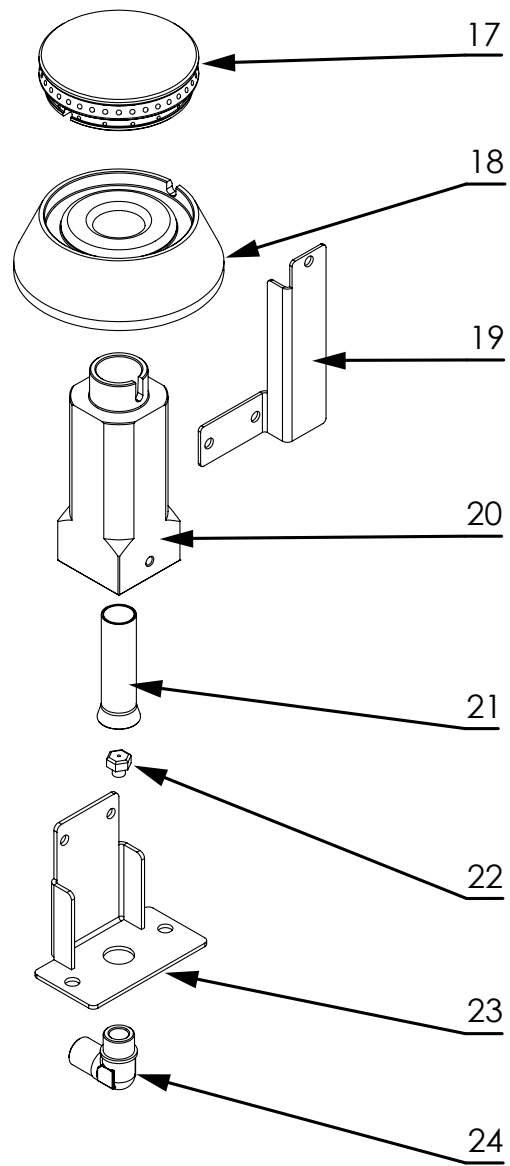

## MODEL: 979531

**stalgast**

ekspert gastronomiczny

Palnik 5kW

Palnik 7kW

LP.	Numer katalogowy	Nazwa części
1	V979531-01	Ruszt
2	V979531-02	Misa
3	V979531-03	Palnik
4	V979531-04	Termopara (L=600)
5	V979531-05	Rura pilota (Ø6x1)
6	V979531-06	Rura zasilająca (Ø10x1)
7	V979531-07	Zawór
8	V979531-08	Klamra zaworu
9	V979531-09	Pokrętko
10	V979531-10	Skala
11	V979531-11	Rura (1/2")
12	V979531-12	Wspornik palnika
13	V979531-13	Wspornik palnika
14	V979531-14	Obudowa
15	V979531-15	Półka
16	V979531-16	Nóżka
17	V979531-17	Korona palnika 5kW
18	V979531-18	Podstawa palnika 5kW
19	V979531-19	Wspornik
20	V979531-20	Gniazdo palnika
21	V979531-21	Przesłona
22	V979531-22	Dysza palnika
23	V979531-23	Wspornik dyszy
24	V979531-24	Kolanko
25	V979531-25	Korona palnika 7kW
26	V979531-26	Podstawa palnika 7kW
27	V979531-27	Wspornik
28	V979531-28	Gniazdo palnika
29	V979531-29	Przesłona
30	V979531-30	Dysza palnika
31	V979531-31	Wspornik dyszy
32	V979531-32	Kolanko