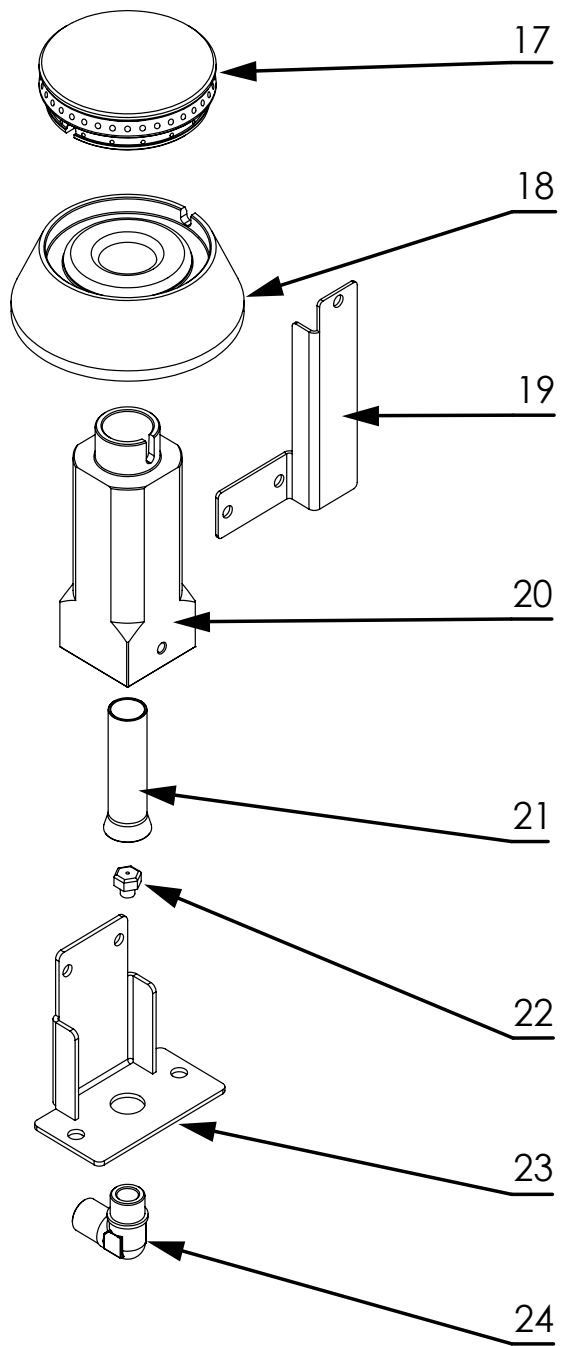

stalgast RYSUNEK ZŁOŻENIOWY

ekspert gastronomiczny

Kuchnia gazowa

MODEL: 999533

stalgast

ekspert gastronomiczny

Palnik 5kW

Palnik 7kW

LP.	Numer katalogowy	Nazwa części
1	V999533-01	Ruszt
2	V999533-02	Misa
3	V999533-03	Palnik
4	V999533-04	Termopara (L=600)
5	V999533-05	Rura pilota (Ø6x1)
6	V999533-06	Rura zasilająca (Ø10x1)
7	V999533-07	Zawór
8	V999533-08	Klamra zaworu
9	V999533-09	Pokrętko
10	V999533-10	Skala
11	V999533-11	Rura (1/2")
12	V999533-12	Wspornik palnika
13	V999533-13	Wspornik palnika
14	V999533-14	Obudowa
15	V999533-15	Półka
16	V999533-16	Nóżka
17	V999533-17	Korona palnika 5kW
18	V999533-18	Podstawa palnika 5kW
19	V999533-19	Wspornik
20	V999533-20	Gniazdo palnika
21	V999533-21	Przesłona
22	V999533-22	Dysza palnika
23	V999533-23	Wspornik dyszy
24	V999533-24	Kolanko
25	V999533-25	Korona palnika 7kW
26	V999533-26	Podstawa palnika 7kW
27	V999533-27	Wspornik
28	V999533-28	Gniazdo palnika
29	V999533-29	Przesłona
30	V999533-30	Dysza palnika
31	V999533-31	Wspornik dyszy
32	V999533-32	Kolanko