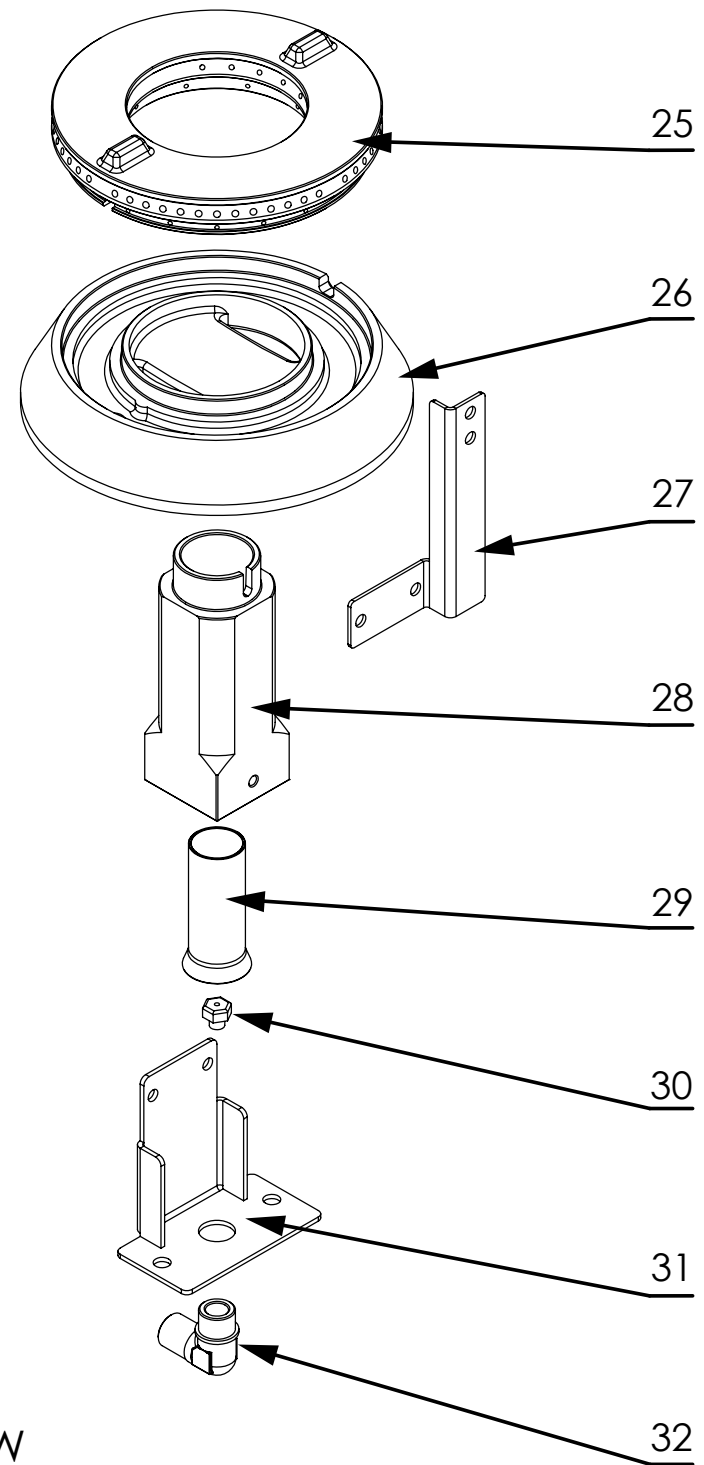

stalgast RYSUNEK ZŁOŻENIOWY

ekspert gastronomiczny

Kuchnia gazowa

MODEL: 999533

stalgast

ekspert gastronomiczny

Palnik 5kW

Palnik 7kW

LP.	Numer katalogowy	Nazwa części
1	V999533-01	Ruszt
2	V999533-02	Misa
3	V999533-03	Palnik
4	V999533-04	Termopara (L=600)
5	V999533-05	Rura pilota (Ø6x1)
6	V999533-06	Rura zasilająca (Ø10x1)
7	V999533-07	Zawór
8	V999533-08	Klamra zaworu
9	V999533-09	Pokrętko
10	V999533-10	Skala
11	V999533-11	Rura (1/2")
12	V999533-12	Wspornik palnika
13	V999533-13	Wspornik palnika
14	V999533-14	Obudowa
15	V999533-15	Półka
16	V999533-16	Nóżka
17	V999533-17	Korona palnika 5kW
18	V999533-18	Podstawa palnika 5kW
19	V999533-19	Wspornik
20	V999533-20	Gniazdo palnika
21	V999533-21	Przesłona
22	V999533-22	Dysza palnika
23	V999533-23	Wspornik dyszy
24	V999533-24	Kolanko
25	V999533-25	Korona palnika 7kW
26	V999533-26	Podstawa palnika 7kW
27	V999533-27	Wspornik
28	V999533-28	Gniazdo palnika
29	V999533-29	Przesłona
30	V999533-30	Dysza palnika
31	V999533-31	Wspornik dyszy
32	V999533-32	Kolanko