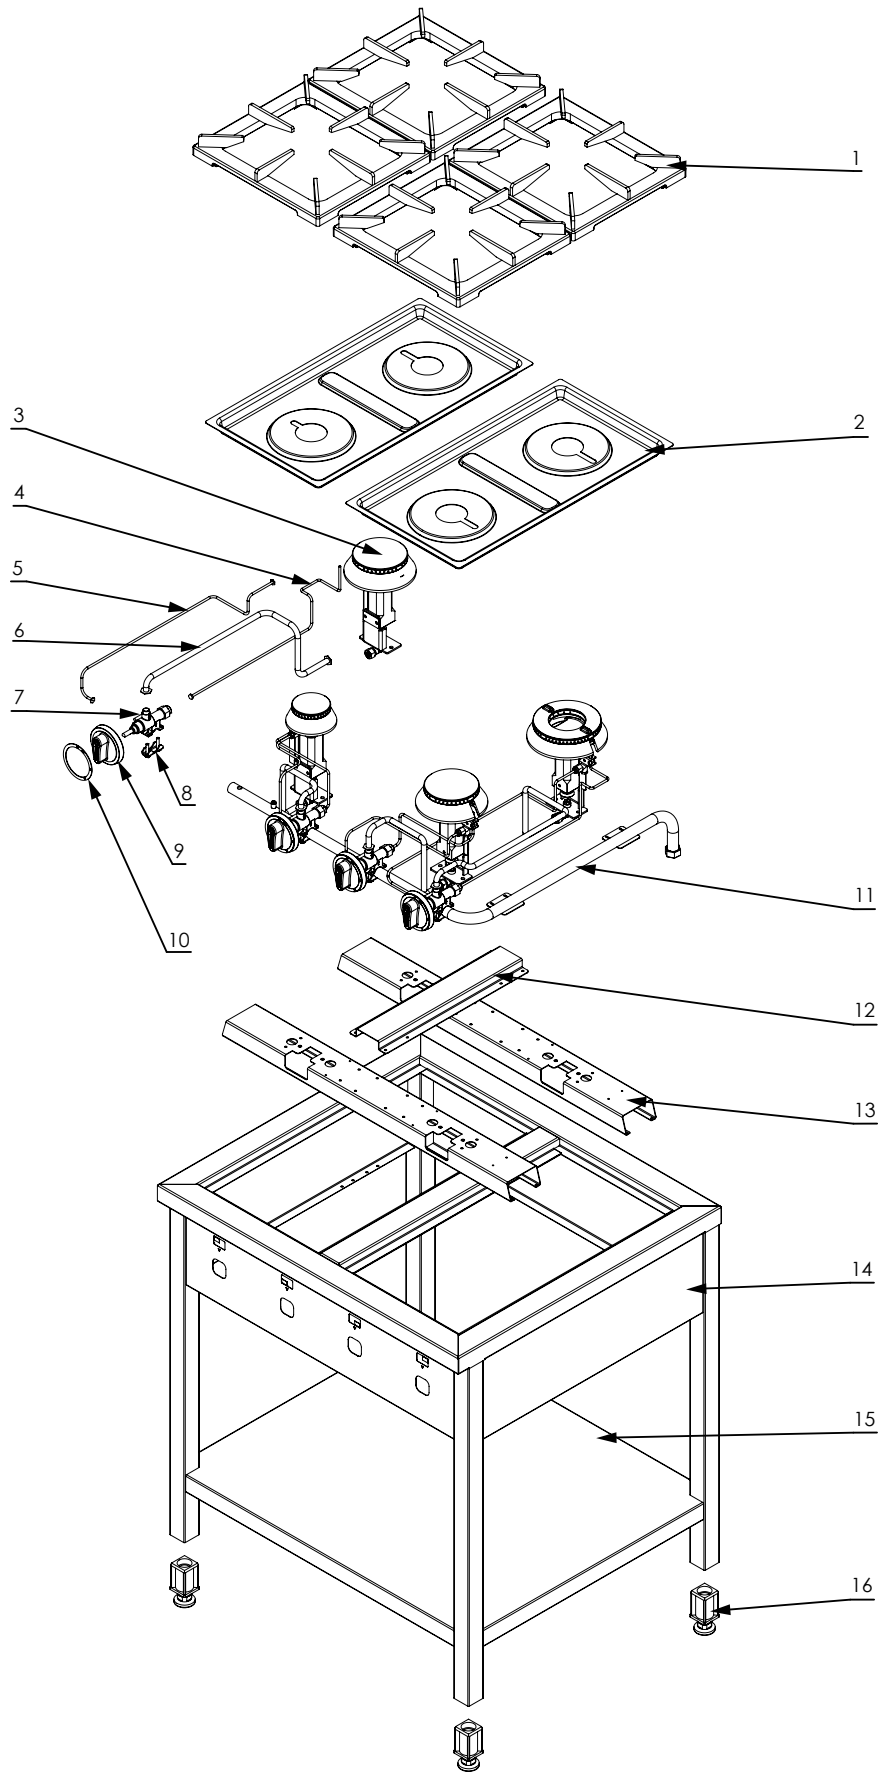

stalgast RYSUNEK ZŁOŻENIOWY

ekspert gastronomiczny

Kuchnia gazowa

MODEL: 999533

stalgast

ekspert gastronomiczny

Palnik 5kW

Palnik 7kW

LP.	Numer katalogowy	Nazwa części
1	V999533-01	Ruszt
2	V999533-02	Misa
3	V999533-03	Palnik
4	V999533-04	Termopara (L=600)
5	V999533-05	Rura pilota (Ø6x1)
6	V999533-06	Rura zasilająca (Ø10x1)
7	V999533-07	Zawór
8	V999533-08	Klamra zaworu
9	V999533-09	Pokrętko
10	V999533-10	Skala
11	V999533-11	Rura (1/2")
12	V999533-12	Wspornik palnika
13	V999533-13	Wspornik palnika
14	V999533-14	Obudowa
15	V999533-15	Półka
16	V999533-16	Nóżka
17	V999533-17	Korona palnika 5kW
18	V999533-18	Podstawa palnika 5kW
19	V999533-19	Wspornik
20	V999533-20	Gniazdo palnika
21	V999533-21	Przesłona
22	V999533-22	Dysza palnika
23	V999533-23	Wspornik dyszy
24	V999533-24	Kolanko
25	V999533-25	Korona palnika 7kW
26	V999533-26	Podstawa palnika 7kW
27	V999533-27	Wspornik
28	V999533-28	Gniazdo palnika
29	V999533-29	Przesłona
30	V999533-30	Dysza palnika
31	V999533-31	Wspornik dyszy
32	V999533-32	Kolanko