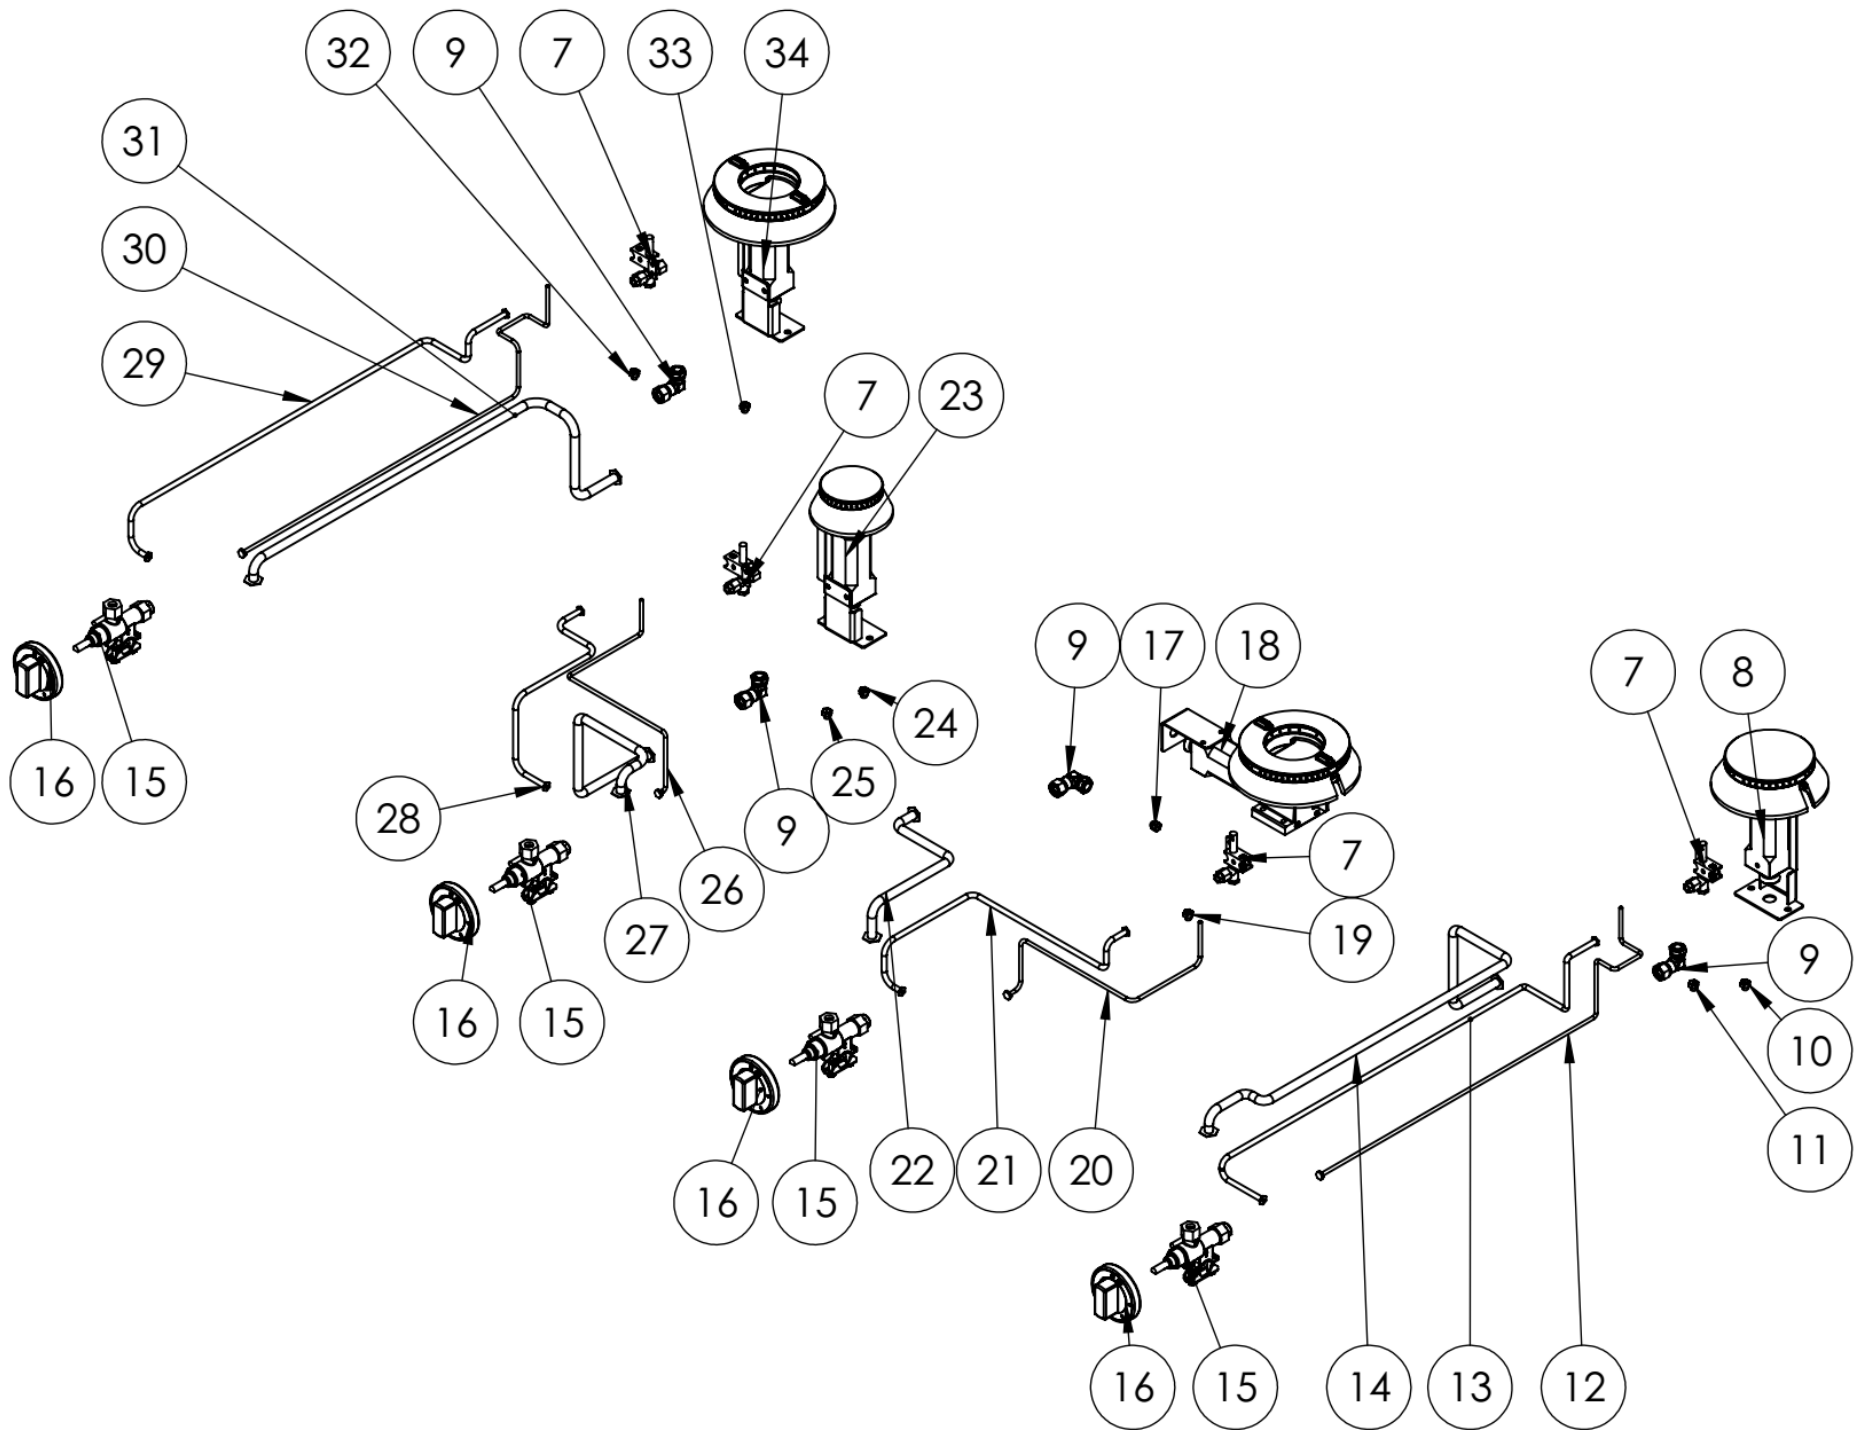

Kuchnia gazowa

**MODEL: 999511, 999513, 999521,
999523, 999531, 999533, 999541,
999543, 999551, 999553**

Widok rozstrzelony zespołu na arkuszu 2/2

LP.	Numer katalogowy	Numer katalogowy	Numer katalogowy	Numer katalogowy	Numer katalogowy	Numer katalogowy	Numer katalogowy	Numer katalogowy	Numer katalogowy	Numer katalogowy	Nazwa części
1	V999511-01	V999513-01	V999521-01	V999523-01	V999531-01	V999533-01	V999541-01	V999543-01	V999551-01	V999553-01	Korpus
2	V999511-02	V999513-02	V999521-02	V999523-00	V999531-02	V999533-02	V999541-02	V999543-02	V999551-02	V999553-02	Stopka
3	V999511-03	V999513-03	V999521-03	V999523-01	V999531-03	V999533-03	V999541-03	V999543-03	V999551-03	V999553-03	Kolektor
4	V999511-04	V999513-04	V999521-04	V999523-02	V999531-04	V999533-04	V999541-04	V999543-04	V999551-04	V999553-04	Misa
5	V999511-05	V999513-05	V999521-05	V999523-03	V999531-05	V999533-05	V999541-05	V999543-05	V999551-05	V999553-05	Ruszt 360x360
6	V999511-06	V999513-06	V999521-06	V999523-04	V999531-06	V999533-06	V999541-06	V999543-06	V999551-06	V999553-06	Misa
7	V999511-07	V999513-07	V999521-07	V999523-05	V999531-07	V999533-07	V999541-07	V999543-07	V999551-07	V999553-07	Palnik pilota
8	V999511-08	V999513-08	V999521-08	V999523-06	V999531-08	V999533-08	V999541-08	V999543-08	-	-	Palnik 5kW
9	V999511-09	V999513-09	V999521-09	V999523-07	V999531-09	V999533-09	V999541-09	V999543-09	V999551-09	V999553-09	Kolano
10	V999511-10	V999513-10	V999521-10	V999523-08	V999531-10	V999533-10	V999541-10	V999543-10	-	-	Dysza palnika 5 kW PB 1.05
11	V999511-11	V999513-11	V999521-11	V999523-09	V999531-11	V999533-11	V999541-11	V999543-11	-	-	Dysza palnika 5 kW GZ 1.7
12	V999511-12	V999513-12	V999521-12	V999523-10	V999531-12	V999533-12	V999541-12	V999543-12	V999551-12	V999553-12	Termopara
13	V999511-13	V999513-13	V999521-13	V999523-11	V999531-13	V999533-13	V999541-13	V999543-13	V999551-13	V999553-13	Rura miedziana fi6x1
14	V999511-14	V999513-14	V999521-14	V999523-12	V999531-14	V999533-14	V999541-14	V999543-14	V999551-14	V999553-14	Rura miedziana fi10x1
15	V999511-15	V999513-15	V999521-15	V999523-13	V999531-15	V999533-15	V999541-15	V999543-15	V999551-15	V999553-15	Zawór
16	V999511-16	V999513-16	V999521-16	V999523-14	V999531-16	V999533-16	V999541-16	V999543-16	V999551-16	V999553-16	Pokrętko ze skalą
17	-	-	-	-	-	-	V999541-17	V999543-17	V999551-17	V999553-17	Dysza palnika 9 kW PB 1.35
18	-	-	-	-	-	-	V999541-18	V999543-18	V999551-18	V999553-18	Palnik 9kW
19	-	-	-	-	-	-	V999541-19	V999543-19	V999551-19	V999553-19	Dysza palnika 9kW GZ 2.35
20	V999511-20	V999513-20	V999521-20	V999523-20	V999531-19	V999533-18	V999541-20	V999543-20	V999551-20	V999553-20	Termopara
21	V999511-21	V999513-21	V999521-21	V999523-21	V999531-20	V999533-19	V999541-21	V999543-21	V999551-21	V999553-21	Rura miedziana fi6x1
22	V999511-22	V999513-22	V999521-22	V999523-22	V999531-21	V999533-20	V999541-22	V999543-22	V999551-22	V999553-22	Rura miedziana fi10x1
23	V999511-23	V999513-23	V999521-23	V999523-23	-	-	V999541-23	V999543-23	-	-	Palnik 3.5kW
24	V999511-24	V999513-24	V999521-24	V999523-24	-	-	V999541-24	V999543-24	-	-	Dysza palnika 3.5 kW GZ 1.4
25	V999511-25	V999513-25	V999521-25	V999523-25	-	-	V999541-25	V999543-25	-	-	Dysza palnika 3.5 kW PB 0.9
26	V999511-26	V999513-26	V999521-26	V999523-26	V999531-26	V999533-26	V999541-26	V999543-26	V999551-26	V999553-26	Termopara
27	V999511-27	V999513-27	V999521-27	V999523-27	V999531-27	V999533-27	V999541-27	V999543-27	V999551-27	V999553-27	Rura miedziana fi10x1
28	V999511-28	V999513-28	V999521-28	V999523-28	V999531-28	V999533-28	V999541-28	V999543-28	V999551-28	V999553-28	Rura miedziana fi6x1
29	V999511-29	V999513-29	V999521-29	V999523-29	V999531-29	V999533-29	V999541-29	V999543-29	V999551-29	V999553-29	Rura miedziana fi6x1
30	V999511-30	V999513-30	V999521-30	V999523-30	V999531-30	V999533-30	V999541-30	V999543-30	V999551-30	V999553-30	Termopara
31	V999511-31	V999513-31	V999521-31	V999523-31	V999531-31	V999533-31	V999541-31	V999543-31	V999551-31	V999553-31	Rura miedziana fi10x1
32	V999511-32	V999513-32	V999521-32	V999523-32	V999531-32	V999533-32	V999541-32	V999543-32	-	-	Dysza palnika 7 kW GZ 2.0
33	V999511-33	V999513-33	V999521-33	V999523-33	V999531-33	V999533-33	V999541-33	V999543-33	-	-	Dysza palnika 7 kW PB 1.2
34	V999511-34	V999513-34	V999521-34	V999523-34	V999531-34	V999533-34	V999541-34	V999543-34	-	-	Palnik 7kW