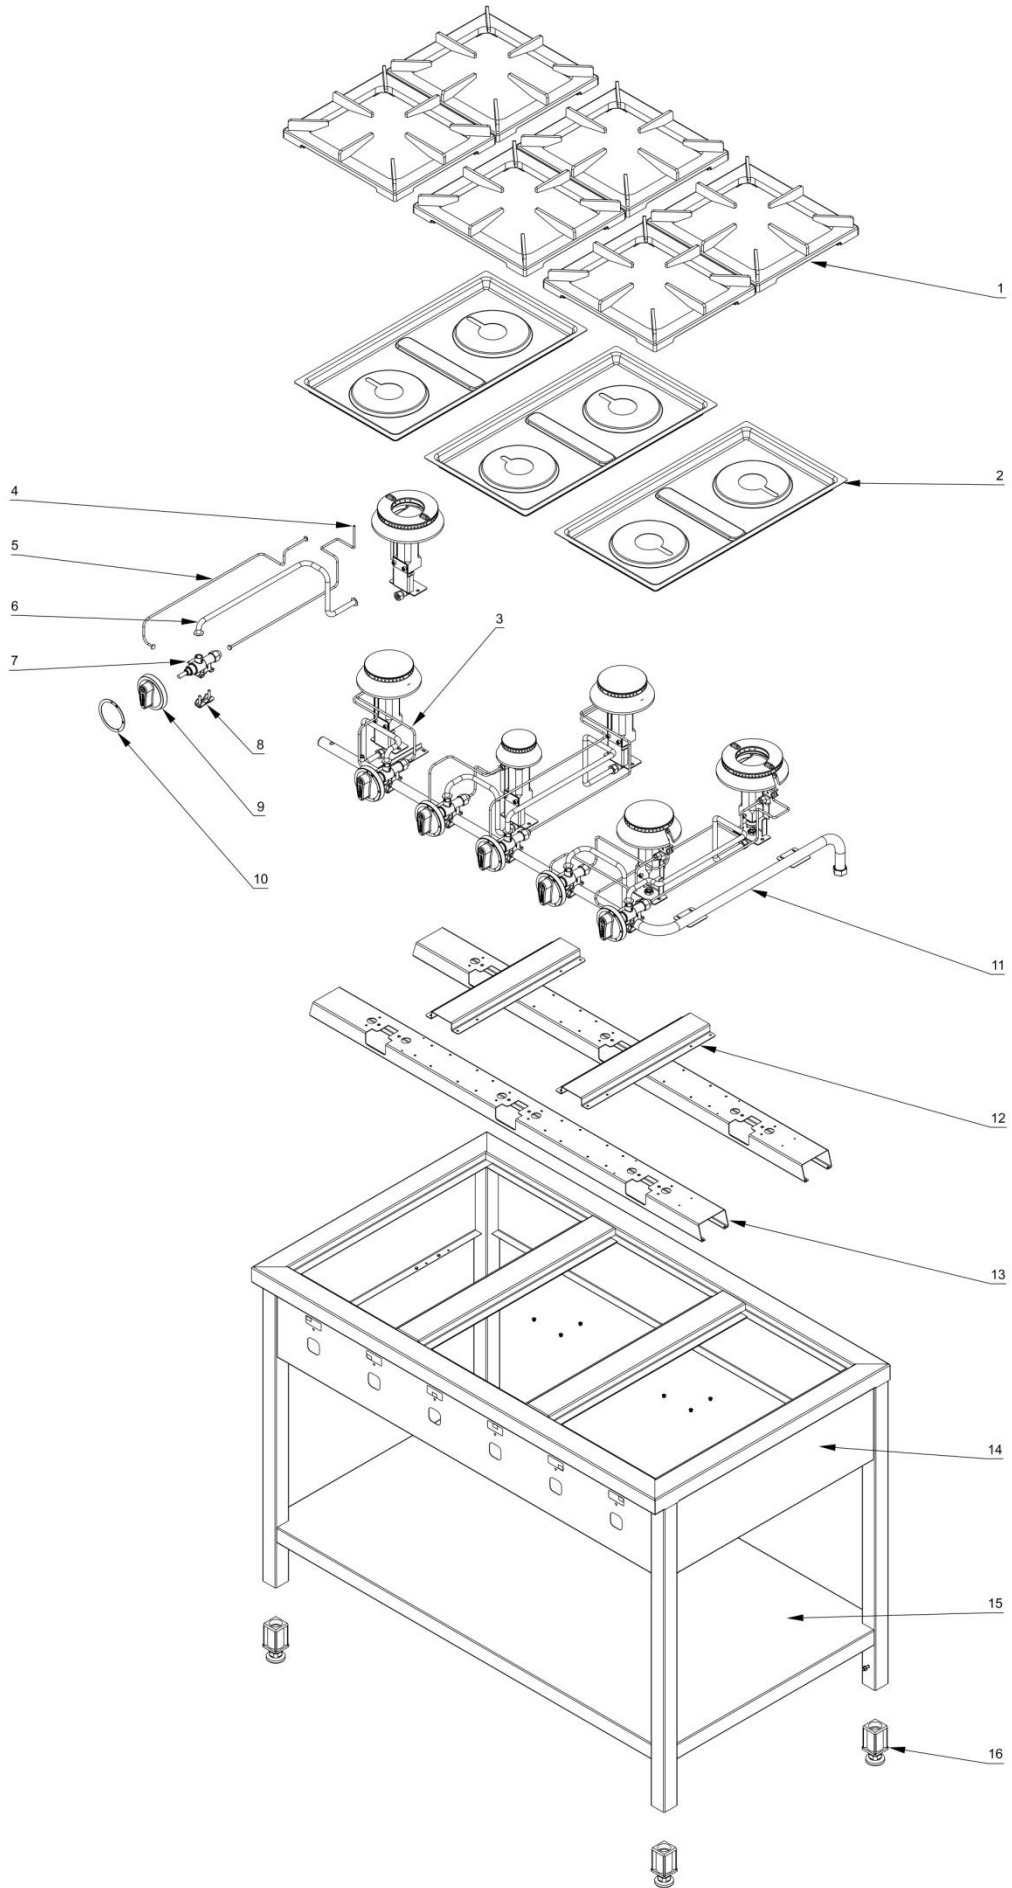

stalgast RYSUNEK ZŁOŻENIOWY

ekspert gastronomiczny

Kuchnia gazowa MODEL: 999611

stalgast

ekspert gastronomiczny

Palnik 3,5kW

Palnik 5kW

Palnik 7kW

LP.	Numer katalogowy	Nazwa części
1	V999611-01	Ruszt
2	V999611-02	Misa
3	V999611-03	Termopara
4	V999611-04	Termopara
5	V999611-05	Rura pilota Ø6x1
6	V999611-06	Rura zasilająca Ø 10x1
7	V999611-07	Zawór
8	V999611-08	Klamra zaworu
9	V999611-09	Pokrętko
10	V999611-10	Skala
11	V999611-11	Rura 1/2"
12	V999611-12	Wspornik krótszy
13	V999611-13	Wspornik dłuższy
14	V999611-14	Obudowa
15	V999611-15	Półka
16	V999611-16	Nóżka
17	V999611-17	Korona 3,5kW
18	V999611-18	Kielich 3,5kW
19	V999611-19	Wspornik pilota
20	V999611-20	Wspornik palnika
21	V999611-21	Przesłona
22	V999611-22	Dysza palnika
23	V999611-23	Wspornik dyszy
24	V999611-24	Kolano
25	V999611-25	Korona 5kW
26	V999611-26	Kielich 5kW
27	V999611-27	Wspornik pilota
28	V999611-28	Wspornik palnika
29	V999611-29	Przesłona
30	V999611-30	Dysza palnika
31	V999611-31	Wspornik dyszy
32	V999611-32	Kolano
33	V999611-33	Korona 7kW
34	V999611-34	Kielich 7kW
35	V999611-35	Wspornik pilota
36	V999611-36	Wspornik palnika
37	V999611-37	Przesłona
38	V999611-38	Dysza palnika
39	V999611-39	Wspornik dyszy
40	V999611-40	Kolano