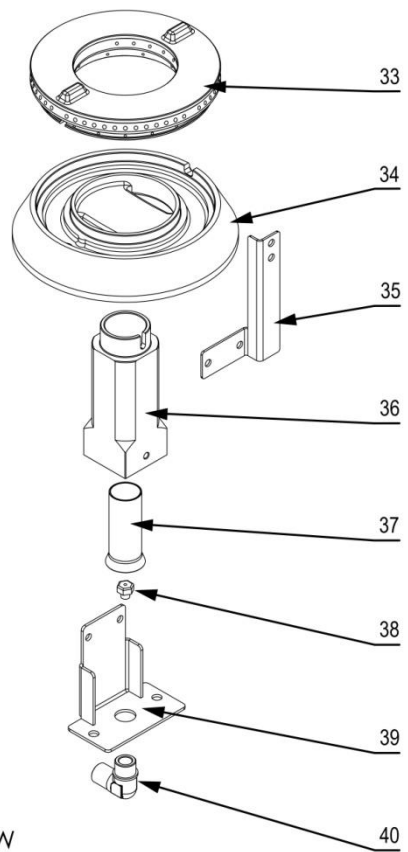

stalgast RYSUNEK ZŁOŻENIOWY

ekspert gastronomiczny

Kuchnia gazowa MODEL: 999611

stalgast

ekspert gastronomiczny

Palnik 3,5kW

Palnik 5kW

Palnik 7kW

LP.	Numer katalogowy	Nazwa części
1	V999611-01	Ruszt
2	V999611-02	Misa
3	V999611-03	Termopara
4	V999611-04	Termopara
5	V999611-05	Rura pilota Ø6x1
6	V999611-06	Rura zasilająca Ø 10x1
7	V999611-07	Zawór
8	V999611-08	Klamra zaworu
9	V999611-09	Pokrętko
10	V999611-10	Skala
11	V999611-11	Rura 1/2"
12	V999611-12	Wspornik krótszy
13	V999611-13	Wspornik dłuższy
14	V999611-14	Obudowa
15	V999611-15	Półka
16	V999611-16	Nóżka
17	V999611-17	Korona 3,5kW
18	V999611-18	Kielich 3,5kW
19	V999611-19	Wspornik pilota
20	V999611-20	Wspornik palnika
21	V999611-21	Przesłona
22	V999611-22	Dysza palnika
23	V999611-23	Wspornik dyszy
24	V999611-24	Kolano
25	V999611-25	Korona 5kW
26	V999611-26	Kielich 5kW
27	V999611-27	Wspornik pilota
28	V999611-28	Wspornik palnika
29	V999611-29	Przesłona
30	V999611-30	Dysza palnika
31	V999611-31	Wspornik dyszy
32	V999611-32	Kolano
33	V999611-33	Korona 7kW
34	V999611-34	Kielich 7kW
35	V999611-35	Wspornik pilota
36	V999611-36	Wspornik palnika
37	V999611-37	Przesłona
38	V999611-38	Dysza palnika
39	V999611-39	Wspornik dyszy
40	V999611-40	Kolano