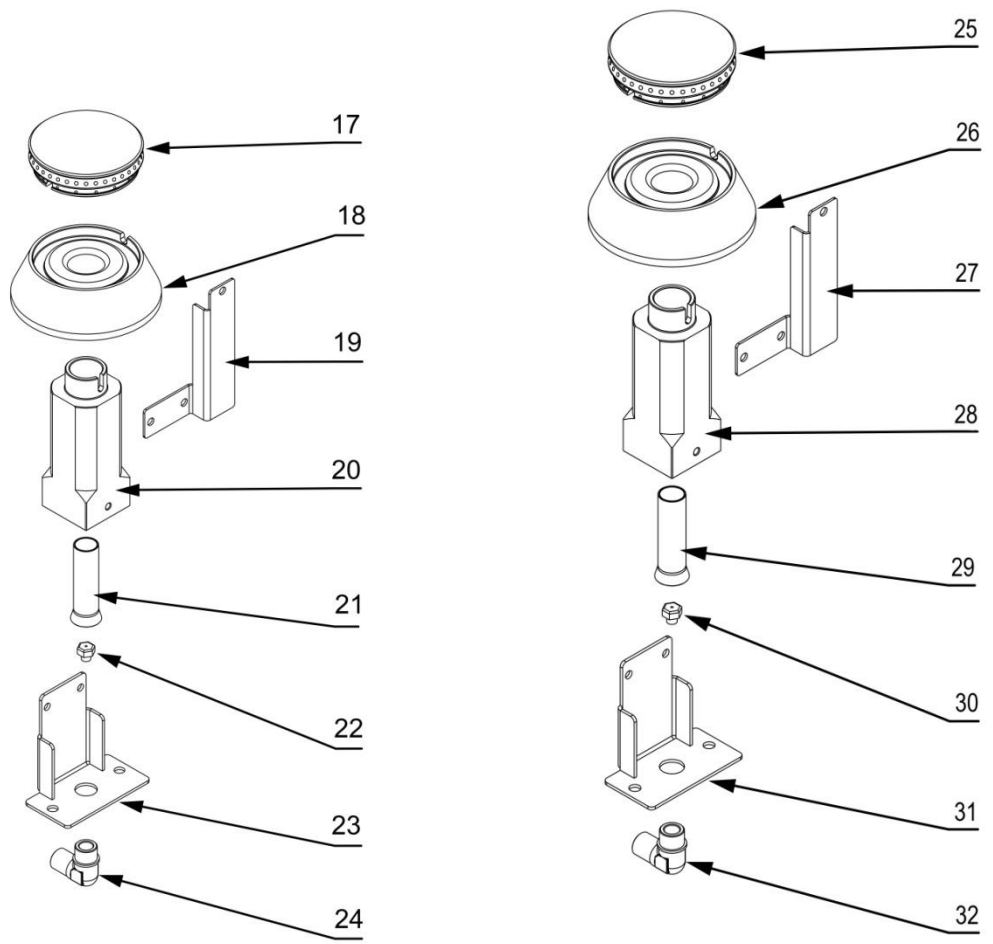

stalgast RYSUNEK ZŁOŻENIOWY

ekspert gastronomiczny

Kuchnia gazowa MODEL: 999611

stalgast

ekspert gastronomiczny

Palnik 3,5kW

Palnik 5kW

Palnik 7kW

LP.	Numer katalogowy	Nazwa części
1	V999611-01	Ruszt
2	V999611-02	Misa
3	V999611-03	Termopara
4	V999611-04	Termopara
5	V999611-05	Rura pilota Ø6x1
6	V999611-06	Rura zasilająca Ø 10x1
7	V999611-07	Zawór
8	V999611-08	Klamra zaworu
9	V999611-09	Pokrętko
10	V999611-10	Skala
11	V999611-11	Rura 1/2"
12	V999611-12	Wspornik krótszy
13	V999611-13	Wspornik dłuższy
14	V999611-14	Obudowa
15	V999611-15	Półka
16	V999611-16	Nóżka
17	V999611-17	Korona 3,5kW
18	V999611-18	Kielich 3,5kW
19	V999611-19	Wspornik pilota
20	V999611-20	Wspornik palnika
21	V999611-21	Przesłona
22	V999611-22	Dysza palnika
23	V999611-23	Wspornik dyszy
24	V999611-24	Kolano
25	V999611-25	Korona 5kW
26	V999611-26	Kielich 5kW
27	V999611-27	Wspornik pilota
28	V999611-28	Wspornik palnika
29	V999611-29	Przesłona
30	V999611-30	Dysza palnika
31	V999611-31	Wspornik dyszy
32	V999611-32	Kolano
33	V999611-33	Korona 7kW
34	V999611-34	Kielich 7kW
35	V999611-35	Wspornik pilota
36	V999611-36	Wspornik palnika
37	V999611-37	Przesłona
38	V999611-38	Dysza palnika
39	V999611-39	Wspornik dyszy
40	V999611-40	Kolano