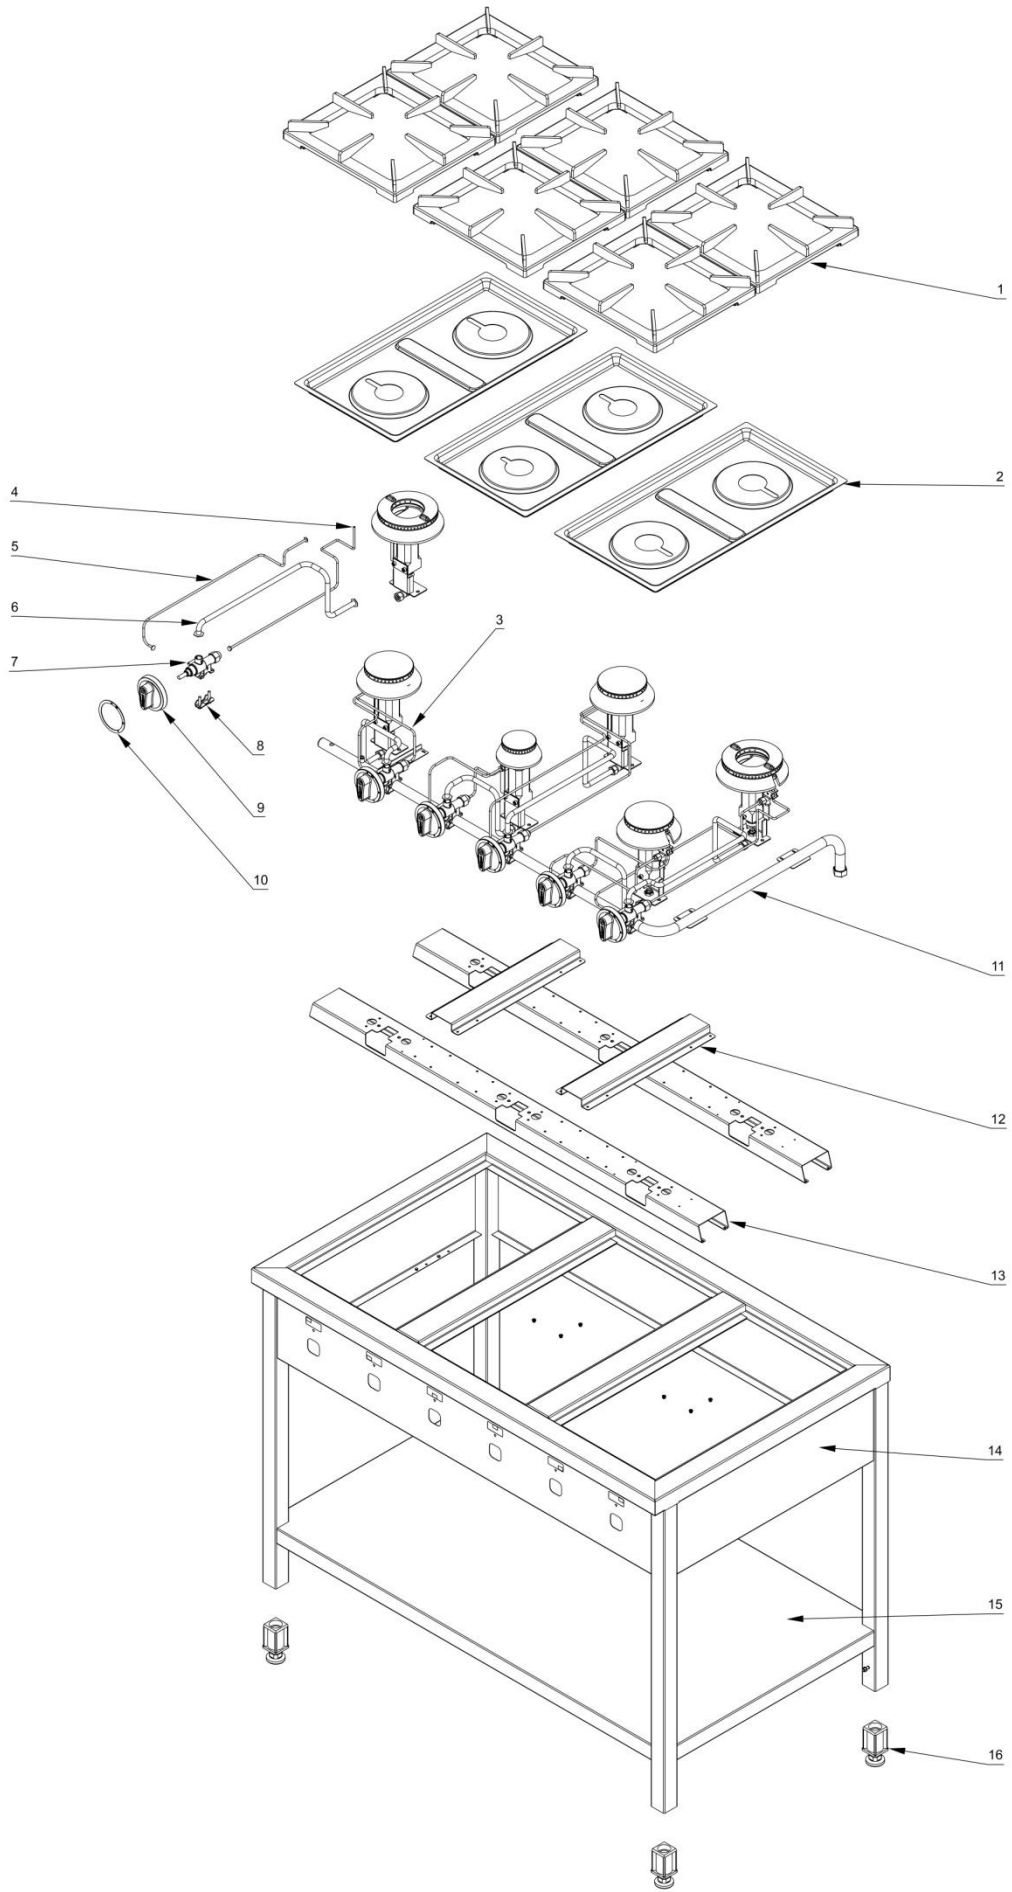

**stalgast** RYSUNEK ZŁOŻENIOWY

ekspert gastronomiczny

# Kuchnia gazowa MODEL: 999621

**stalgast**

ekspert gastronomiczny

Palnik 3,5kW

Palnik 5kW

Palnik 7kW

Palnik 9kW

LP.	Numer katalogowy	Nazwa części
1	V999621-01	Ruszt
2	V999621-02	Misa
3	V999621-03	Termopara
4	V999621-04	Termopara
5	V999621-05	Rura pilota
6	V999621-06	Rura zasilająca
7	V999621-07	Zawór
8	V999621-08	Klamra zaworu
9	V999621-09	Pokrętło
10	V999621-10	Skala
11	V999621-11	Rura
12	V999621-12	Wspornik krótszy
13	V999621-13	Wspornik dłuższy
14	V999621-14	Obudowa
15	V999621-15	Półka
16	V999621-16	Nóżka
17	V999621-17	Korona 3,5kW
18	V999621-18	Kielich 3,5kW
19	V999621-19	Wspornik pilota
20	V999621-20	Wspornik palnika
21	V999621-21	Przesłona
22	V999621-22	Dysza palnika
23	V999621-23	Wspornik dyszy
24	V999621-24	Kolano
25	V999621-25	Korona 5kW
26	V999621-26	Kielich 5kW
27	V999621-27	Wspornik pilota
28	V999621-28	Wspornik palnika
29	V999621-29	Przesłona
30	V999621-30	Dysza palnika
31	V999621-31	Wspornik dyszy
32	V999621-32	Kolano
33	V999621-33	Korona 7kW
34	V999621-34	Kielich 7kW
35	V999621-35	Wspornik pilota
36	V999621-36	Wspornik palnika
37	V999621-37	Przesłona
38	V999621-38	Dysza palnika
39	V999621-39	Wspornik dyszy
40	V999621-40	Kolano
41	V999621-41	Korona 9kW
42	V999621-42	Kielich 9kW
43	V999621-43	Wspornik pilota
44	V999621-44	Wspornik kontowy palnika
45	V999621-45	Wspornik palnika
46	V999621-46	Przesłona
47	V999621-47	Dysza palnika
48	V999621-48	Wspornik dyszy
49	V999621-49	Kolano