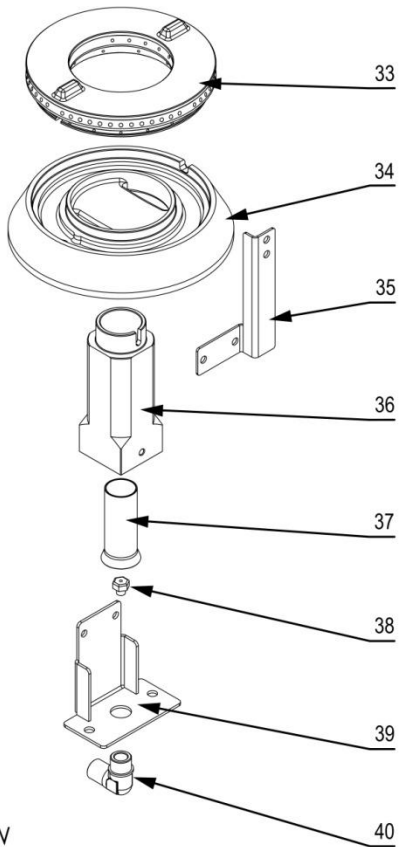

# Kuchnia gazowa MODEL: 999621

**stalgast**

ekspert gastronomiczny

Palnik 3,5kW

Palnik 5kW

Palnik 7kW

Palnik 9kW

LP.	Numer katalogowy	Nazwa części
1	V999621-01	Ruszt
2	V999621-02	Misa
3	V999621-03	Termopara
4	V999621-04	Termopara
5	V999621-05	Rura pilota
6	V999621-06	Rura zasilająca
7	V999621-07	Zawór
8	V999621-08	Klamra zaworu
9	V999621-09	Pokrętło
10	V999621-10	Skala
11	V999621-11	Rura
12	V999621-12	Wspornik krótszy
13	V999621-13	Wspornik dłuższy
14	V999621-14	Obudowa
15	V999621-15	Półka
16	V999621-16	Nóżka
17	V999621-17	Korona 3,5kW
18	V999621-18	Kielich 3,5kW
19	V999621-19	Wspornik pilota
20	V999621-20	Wspornik palnika
21	V999621-21	Przesłona
22	V999621-22	Dysza palnika
23	V999621-23	Wspornik dyszy
24	V999621-24	Kolano
25	V999621-25	Korona 5kW
26	V999621-26	Kielich 5kW
27	V999621-27	Wspornik pilota
28	V999621-28	Wspornik palnika
29	V999621-29	Przesłona
30	V999621-30	Dysza palnika
31	V999621-31	Wspornik dyszy
32	V999621-32	Kolano
33	V999621-33	Korona 7kW
34	V999621-34	Kielich 7kW
35	V999621-35	Wspornik pilota
36	V999621-36	Wspornik palnika
37	V999621-37	Przesłona
38	V999621-38	Dysza palnika
39	V999621-39	Wspornik dyszy
40	V999621-40	Kolano
41	V999621-41	Korona 9kW
42	V999621-42	Kielich 9kW
43	V999621-43	Wspornik pilota
44	V999621-44	Wspornik kontowy palnika
45	V999621-45	Wspornik palnika
46	V999621-46	Przesłona
47	V999621-47	Dysza palnika
48	V999621-48	Wspornik dyszy
49	V999621-49	Kolano