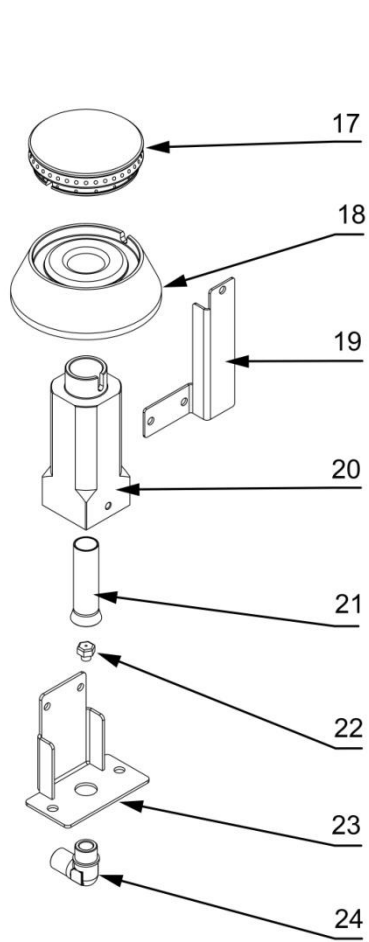

# Kuchnia gazowa MODEL: 999621

**stalgast**

ekspert gastronomiczny

Palnik 3,5kW

Palnik 5kW

Palnik 7kW

Palnik 9kW

LP.	Numer katalogowy	Nazwa części
1	V999621-01	Ruszt
2	V999621-02	Misa
3	V999621-03	Termopara
4	V999621-04	Termopara
5	V999621-05	Rura pilota
6	V999621-06	Rura zasilająca
7	V999621-07	Zawór
8	V999621-08	Klamra zaworu
9	V999621-09	Pokrętło
10	V999621-10	Skala
11	V999621-11	Rura
12	V999621-12	Wspornik krótszy
13	V999621-13	Wspornik dłuższy
14	V999621-14	Obudowa
15	V999621-15	Półka
16	V999621-16	Nóżka
17	V999621-17	Korona 3,5kW
18	V999621-18	Kielich 3,5kW
19	V999621-19	Wspornik pilota
20	V999621-20	Wspornik palnika
21	V999621-21	Przesłona
22	V999621-22	Dysza palnika
23	V999621-23	Wspornik dyszy
24	V999621-24	Kolano
25	V999621-25	Korona 5kW
26	V999621-26	Kielich 5kW
27	V999621-27	Wspornik pilota
28	V999621-28	Wspornik palnika
29	V999621-29	Przesłona
30	V999621-30	Dysza palnika
31	V999621-31	Wspornik dyszy
32	V999621-32	Kolano
33	V999621-33	Korona 7kW
34	V999621-34	Kielich 7kW
35	V999621-35	Wspornik pilota
36	V999621-36	Wspornik palnika
37	V999621-37	Przesłona
38	V999621-38	Dysza palnika
39	V999621-39	Wspornik dyszy
40	V999621-40	Kolano
41	V999621-41	Korona 9kW
42	V999621-42	Kielich 9kW
43	V999621-43	Wspornik pilota
44	V999621-44	Wspornik kontowy palnika
45	V999621-45	Wspornik palnika
46	V999621-46	Przesłona
47	V999621-47	Dysza palnika
48	V999621-48	Wspornik dyszy
49	V999621-49	Kolano