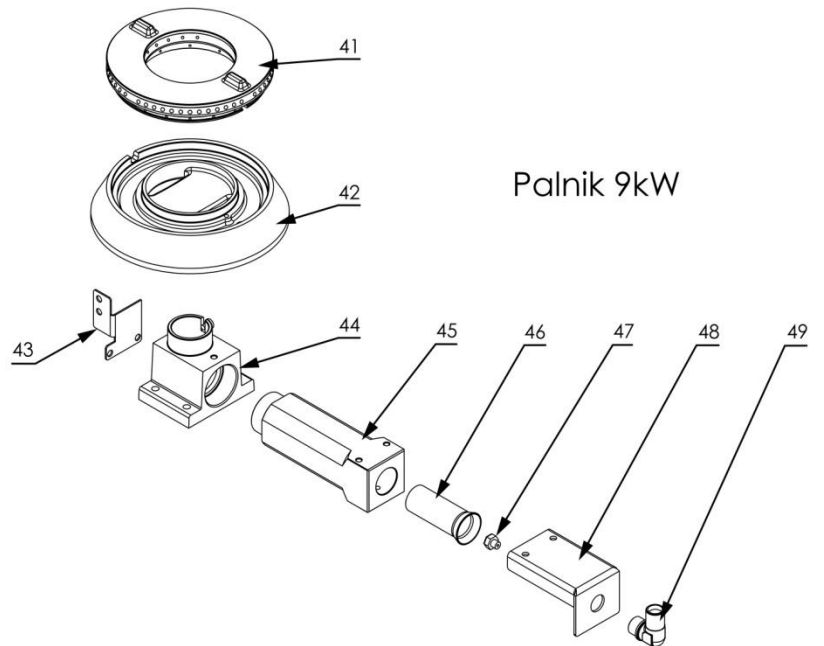

# Kuchnia gazowa MODEL: 999621

**stalgast**

ekspert gastronomiczny

Palnik 3,5kW

Palnik 5kW

Palnik 7kW

Palnik 9kW

LP.	Numer katalogowy	Nazwa części
1	V999621-01	Ruszt
2	V999621-02	Misa
3	V999621-03	Termopara
4	V999621-04	Termopara
5	V999621-05	Rura pilota
6	V999621-06	Rura zasilająca
7	V999621-07	Zawór
8	V999621-08	Klamra zaworu
9	V999621-09	Pokrętło
10	V999621-10	Skala
11	V999621-11	Rura
12	V999621-12	Wspornik krótszy
13	V999621-13	Wspornik dłuższy
14	V999621-14	Obudowa
15	V999621-15	Półka
16	V999621-16	Nóżka
17	V999621-17	Korona 3,5kW
18	V999621-18	Kielich 3,5kW
19	V999621-19	Wspornik pilota
20	V999621-20	Wspornik palnika
21	V999621-21	Przesłona
22	V999621-22	Dysza palnika
23	V999621-23	Wspornik dyszy
24	V999621-24	Kolano
25	V999621-25	Korona 5kW
26	V999621-26	Kielich 5kW
27	V999621-27	Wspornik pilota
28	V999621-28	Wspornik palnika
29	V999621-29	Przesłona
30	V999621-30	Dysza palnika
31	V999621-31	Wspornik dyszy
32	V999621-32	Kolano
33	V999621-33	Korona 7kW
34	V999621-34	Kielich 7kW
35	V999621-35	Wspornik pilota
36	V999621-36	Wspornik palnika
37	V999621-37	Przesłona
38	V999621-38	Dysza palnika
39	V999621-39	Wspornik dyszy
40	V999621-40	Kolano
41	V999621-41	Korona 9kW
42	V999621-42	Kielich 9kW
43	V999621-43	Wspornik pilota
44	V999621-44	Wspornik kontowy palnika
45	V999621-45	Wspornik palnika
46	V999621-46	Przesłona
47	V999621-47	Dysza palnika
48	V999621-48	Wspornik dyszy
49	V999621-49	Kolano