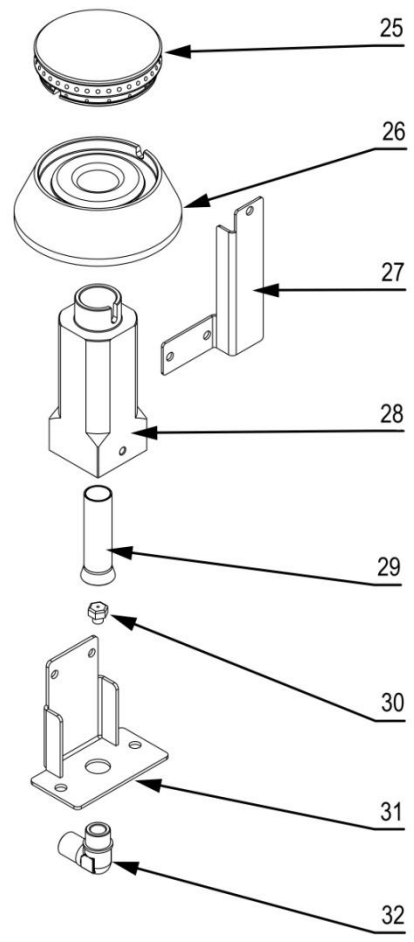

# Kuchnia gazowa MODEL: 999621

**stalgast**

ekspert gastronomiczny

Palnik 3,5kW

Palnik 5kW

Palnik 7kW

Palnik 9kW

LP.	Numer katalogowy	Nazwa części
1	V999621-01	Ruszt
2	V999621-02	Misa
3	V999621-03	Termopara
4	V999621-04	Termopara
5	V999621-05	Rura pilota
6	V999621-06	Rura zasilająca
7	V999621-07	Zawór
8	V999621-08	Klamra zaworu
9	V999621-09	Pokrętło
10	V999621-10	Skala
11	V999621-11	Rura
12	V999621-12	Wspornik krótszy
13	V999621-13	Wspornik dłuższy
14	V999621-14	Obudowa
15	V999621-15	Półka
16	V999621-16	Nóżka
17	V999621-17	Korona 3,5kW
18	V999621-18	Kielich 3,5kW
19	V999621-19	Wspornik pilota
20	V999621-20	Wspornik palnika
21	V999621-21	Przesłona
22	V999621-22	Dysza palnika
23	V999621-23	Wspornik dyszy
24	V999621-24	Kolano
25	V999621-25	Korona 5kW
26	V999621-26	Kielich 5kW
27	V999621-27	Wspornik pilota
28	V999621-28	Wspornik palnika
29	V999621-29	Przesłona
30	V999621-30	Dysza palnika
31	V999621-31	Wspornik dyszy
32	V999621-32	Kolano
33	V999621-33	Korona 7kW
34	V999621-34	Kielich 7kW
35	V999621-35	Wspornik pilota
36	V999621-36	Wspornik palnika
37	V999621-37	Przesłona
38	V999621-38	Dysza palnika
39	V999621-39	Wspornik dyszy
40	V999621-40	Kolano
41	V999621-41	Korona 9kW
42	V999621-42	Kielich 9kW
43	V999621-43	Wspornik pilota
44	V999621-44	Wspornik kontowy palnika
45	V999621-45	Wspornik palnika
46	V999621-46	Przesłona
47	V999621-47	Dysza palnika
48	V999621-48	Wspornik dyszy
49	V999621-49	Kolano