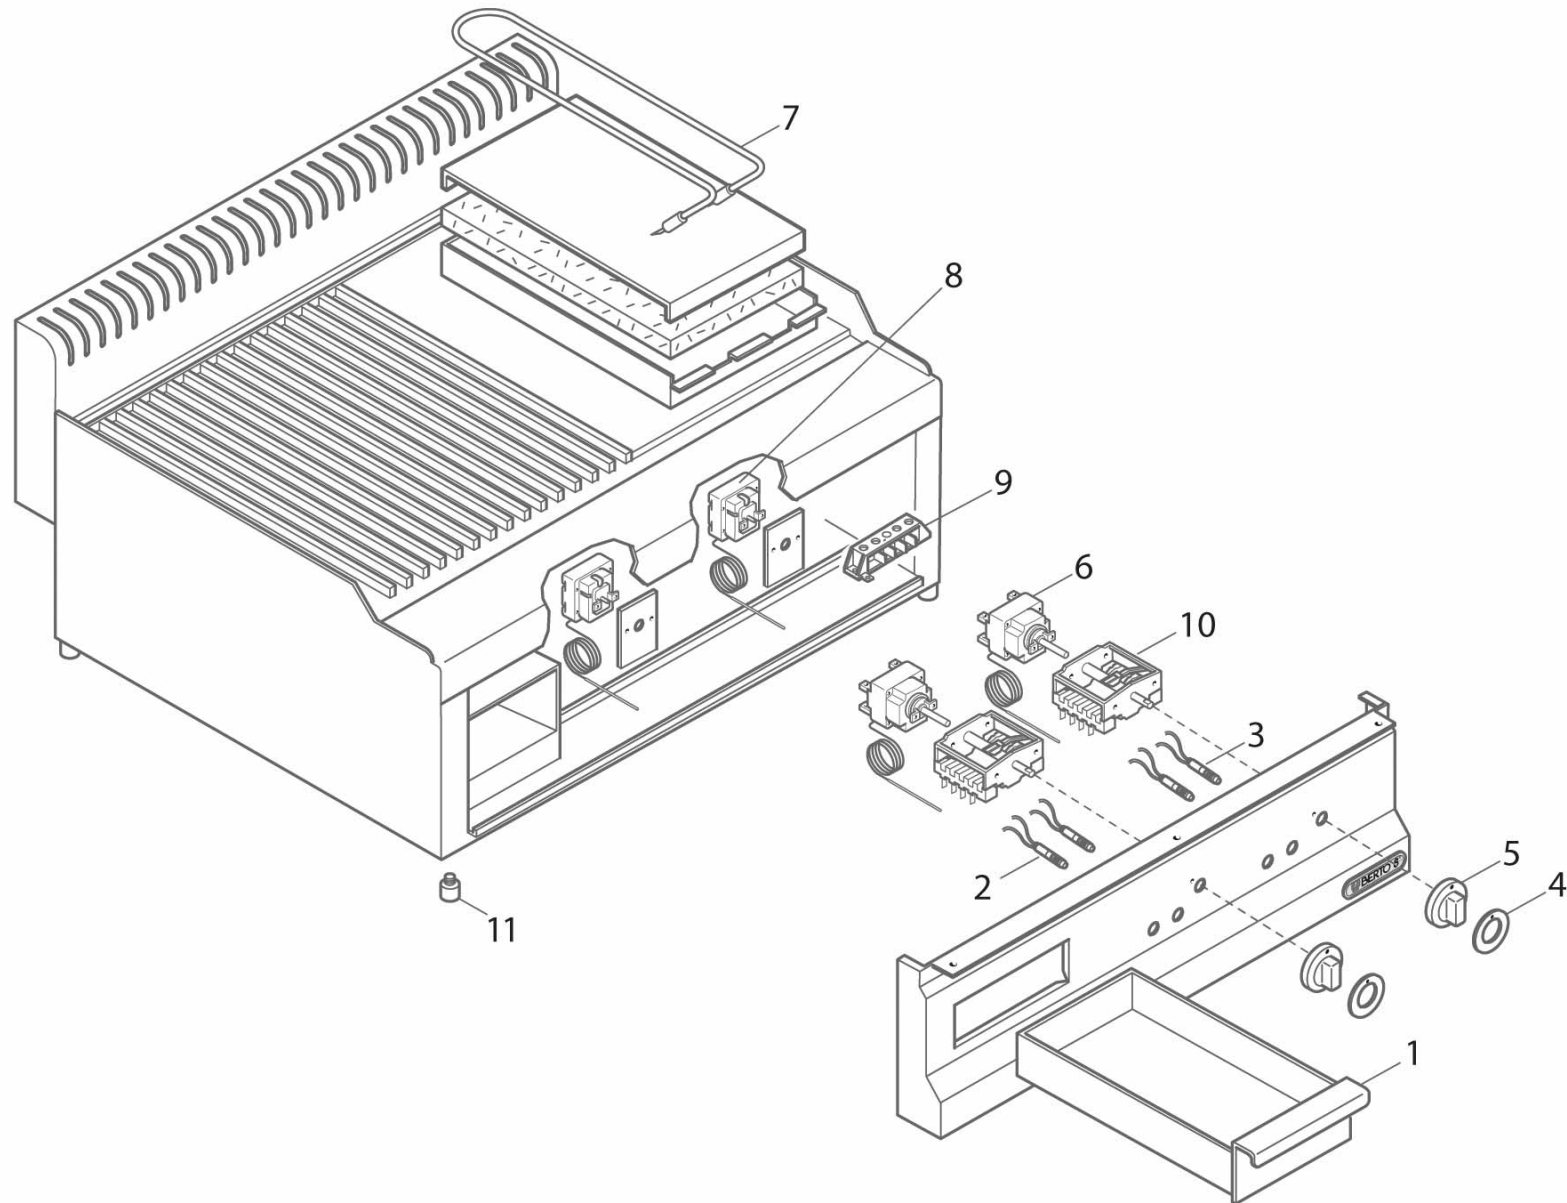

# E6FL3BP/CR

## E6FL3BP/CR

Pos. Item	Codice Code	Descrizione	Item Description	Designation articles	Artikelbeschreibung	Decripción artículos	N° pezzi - No. pieces					
											E6FL3BP/CR	
1	36791000	Ass. cassetto fry-top s.600	Drip tray fry-top s.600	Bac recueille sauces fry-top s.600	Sossen-auffangschale fry-top s.600	Cajón-grasera fry-top s.600						1
2	30168500	Spia arancio 230v d.10mmt150Ø	Orange lamp 230v	Temoin lumineux orange 230v	Orange kontrollampe 230v	Piloto naranja 230v						1
3	30168800	Spia verde 230v d.10mmt150Ø	Green lamp 230v	Temoin lumineux vert 230v	Grune kontrollampe 230v	Piloto verde 230v						1
4	31953500	Serig.rossa manop.frytop/forno	Knob serigraphy	Serigraphie manette	Drehknopfserigraphie	Serigrafia mando						1
5	35877200	Man. rossa p. 6x4.6 a o° ral3000	Red knob p. 6x4.6 a o° ral3000	Ma. rouge p. 6x4.6 a o° ral3000	Drehknopf p. 6x4.6 a o° ral3000	Mando rojo p. 6x4.6 a o° ral3000						1
5	35876200	Manopola rossa p. 6x4.6 a o°	Red knob 6x4.6 o° c	Manette rouge 6x4.6 o° c	Drehknopf 6x4.6 o° c	Mando rojo 6x4.6 o° c						1
6	30064900	Termostato trif.270Ø x fe 2/1	Thermostat 270Ø - fe 2/1	Thermostat 270Ø - fe 2/1	Thermostat 270Ø - fe 2/1	Termostato 270Ø - fe 2/1						1
7	36039300	Resist.1350w240v fry-top s.600	1350w 240v heating element	RÉsistance 1350w240v	Widerstand 1350w240v	Resistencia 1350w240v						3
8	22069700	Termostato trif.sicur.fry-top	Security thermostat	Thermostat de surete	Sicherheitthermostat	Termostato de seguridad						1
9	30184200	Morsettiera a 6 poli fv 122 b (lau 10)	Terminal board 6 poles	Bornier 6 poles	Klemmenleiste	Bornera 6 polos						1
10	22050300	Interr. quadrip. fry-top/700;	Switch	Interrupteur	Schalter	Interruptor						1
11	30684100	Piedi. d.30xm8condado basso h.6mm	Foot h.6mm	Pied h.6mm	Fuss h.6mm	Pata h.6mm						4