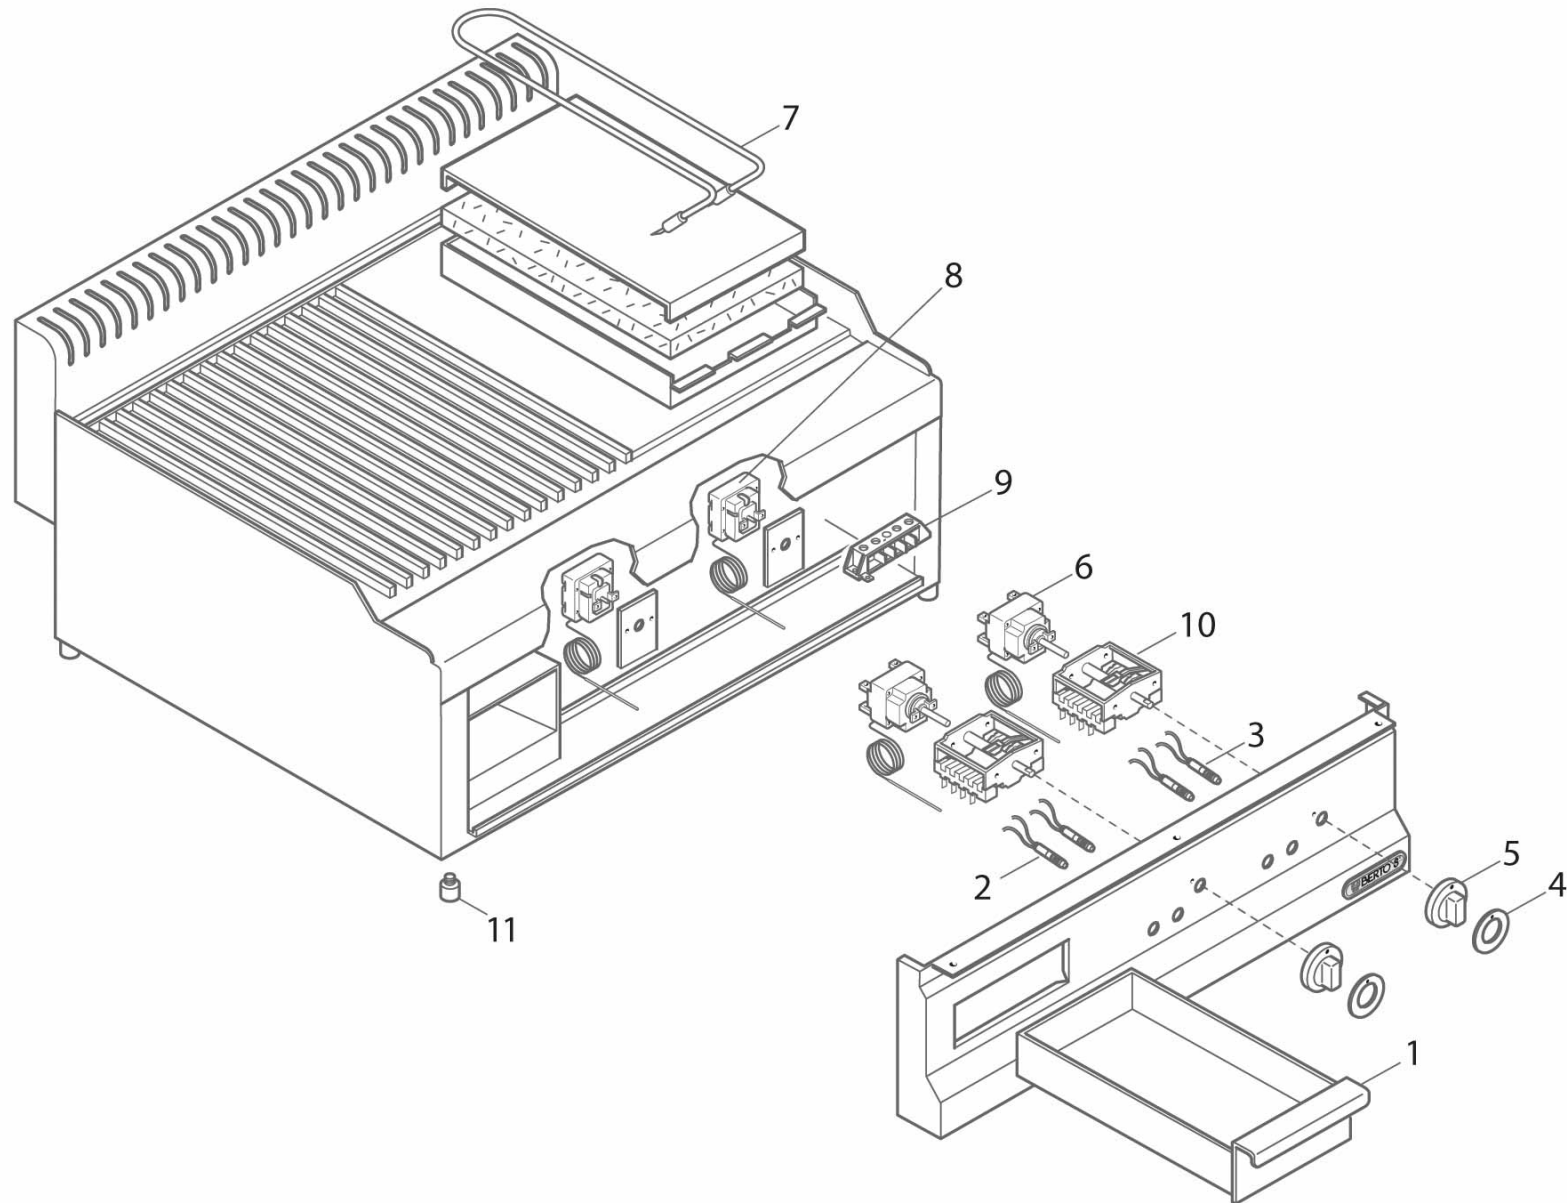

E6FL3BP

E6FL3BP

Pos. Item	Codice Code	Descrizione	Item Description	Designation articles	Artikelbeschreibung	Decripción artículos	N° pezzi - No. pieces					
1	36791000	Ass. cassetto fry-top s.600	Drip tray fry-top s.600	Bac recueille sauces fry-top s.600	Sossen-auffangschale fry-top s.600	Cajón-grasera fry-top s.600						1
2	30168500	Spia arancio 230v d.10mmt150Ø	Orange lamp 230v	Temoin lumineux orange 230v	Orange kontrollampe 230v	Piloto naranja 230v						1
3	30168800	Spia verde 230v d.10mmt150Ø	Green lamp 230v	Temoin lumineux vert 230v	Grune kontrollampe 230v	Piloto verde 230v						1
4	31953500	Serig.rossa manop.frytop/forno	Knob serigraphy	Serigraphie manette	Drehknopfserigraphie	Serigrafia mando						1
5	35877200	Man. rossa p. 6x4.6 a o° ral3000	Red knob p. 6x4.6 a o° ral3000	Ma. rouge p. 6x4.6 a o° ral3000	Drehknopf p. 6x4.6 a o° ral3000	Mando rojo p. 6x4.6 a o° ral3000						1
5	35876200	Manopola rossa p. 6x4.6 a o°	Red knob 6x4.6 o° c	Manette rouge 6x4.6 o° c	Drehknopf 6x4.6 o° c	Mando rojo 6x4.6 o° c						1
6	30064900	Termostato trif.270Ø x fe 2/1	Thermostat 270Ø - fe 2/1	Thermostat 270Ø - fe 2/1	Thermostat 270Ø - fe 2/1	Termostato 270Ø - fe 2/1						1
7	36039300	Resist.1350w240v fry-top s.600	1350w 240v heating element	RÉsistance 1350w240v	Widerstand 1350w240v	Resistencia 1350w240v						3
8	22069700	Termostato trif.sicur.fry-top	Security thermostat	Thermostat de surete	Sicherheitthermostat	Termostato de seguridad						1
9	30184200	Morsettiera a 6 poli fv 122 b (lau 10)	Terminal board 6 poles	Bornier 6 poles	Klemmenleiste	Bornera 6 polos						1
10	22050300	Interr. quadrip. fry-top/700;	Switch	Interrupteur	Schalter	Interruptor						1
11	30684100	Piedi. d.30xm8condado basso h.6mm	Foot h.6mm	Pied h.6mm	Fuss h.6mm	Pata h.6mm						4