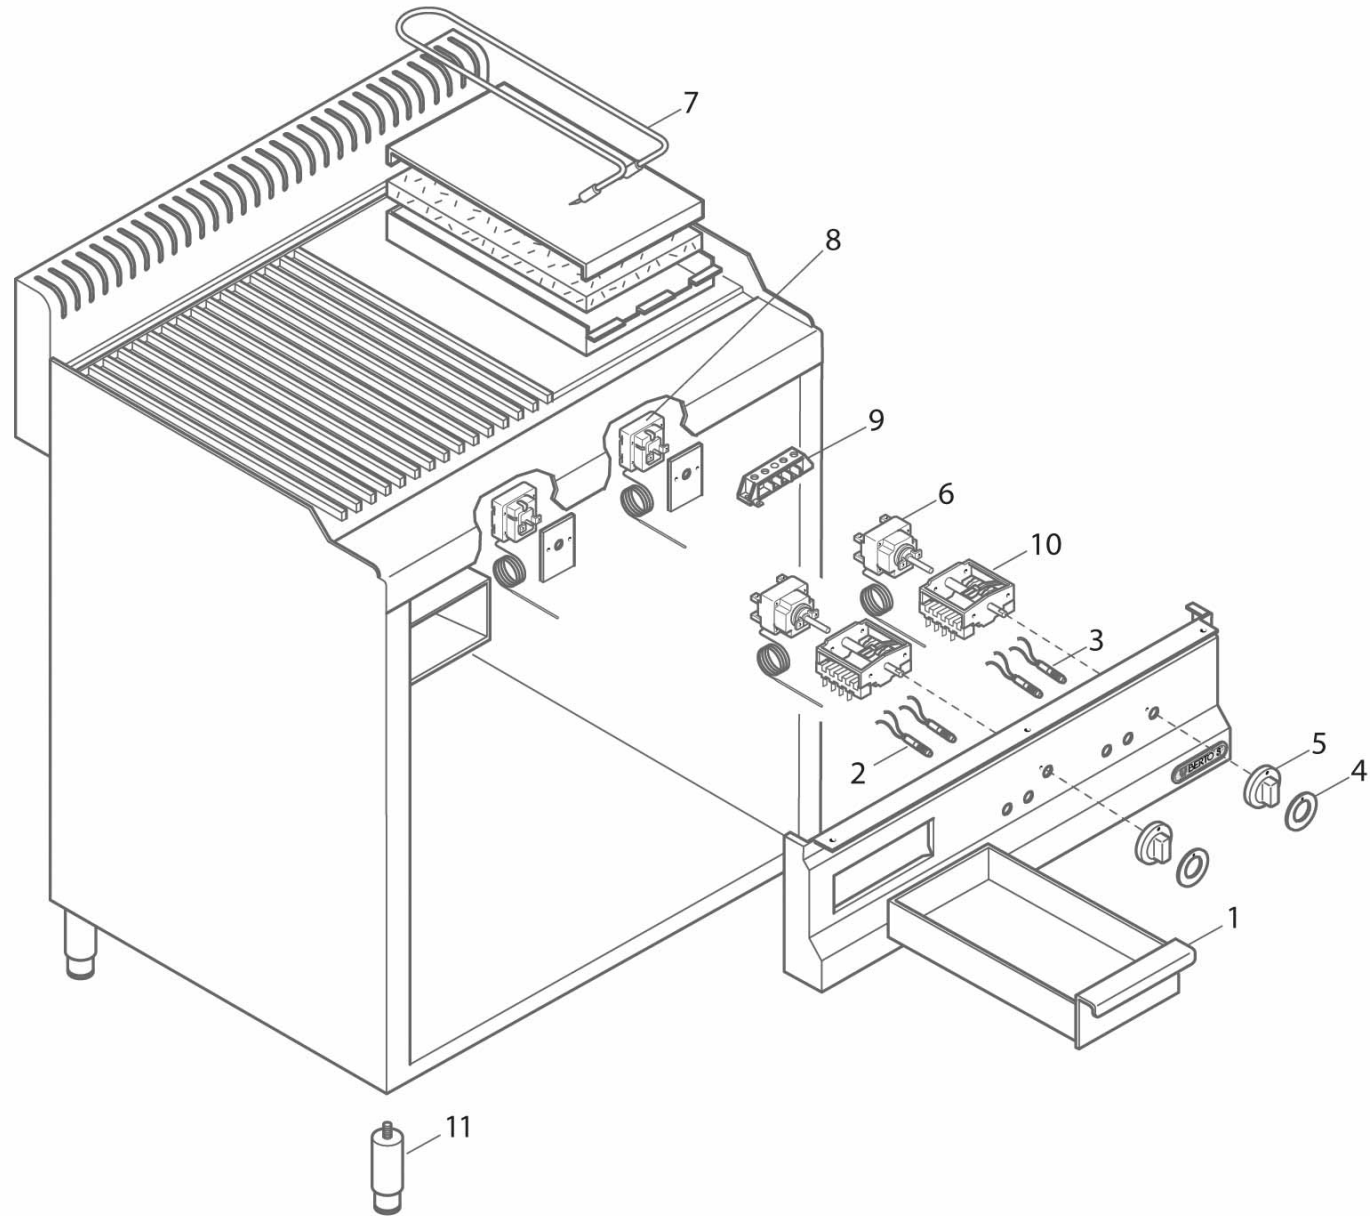

## E6FL3M

Pos. Item	Codice Code	Descrizione	Item Description	Designation articles	Artikelbeschreibung	Decripción artículos	N° pezzi - No. pieces					
1	36791000	Ass. cassetto fry-top s.600	Drip tray fry-top s.600	Bac recueille sauces fry-top s.600	Sossen-auffangschale fry-top s.600	Cajón-grasera fry-top s.600						1
2	30168500	Spia arancio 230v d.10mmt150Ø	Orange lamp 230v	Temoin lumineux orange 230v	Orange kontrollampe 230v	Piloto naranja 230v						1
3	30168800	Spia verde 230v d.10mmt150Ø	Green lamp 230v	Temoin lumineux vert 230v	Grüne kontrollampe 230v	Piloto verde 230v						1
4	31953500	Serig.rossa manop.frytop/forno	Knob serigraphy	Serigraphie manette	Drehknopfserigraphie	Serigrafia mando						1
5	35877200	Man. rossa p. 6x4.6 a o° ral3000	Red knob p. 6x4.6 a o° ral3000	Ma. rouge p. 6x4.6 a o° ral3000	Drehknopf p. 6x4.6 a o° ral3000	Mando rojo p. 6x4.6 a o° ral3000						1
5	35876200	Manopola rossa p. 6x4.6 a o°	Red knob 6x4.6 o° c	Manette rouge 6x4.6 o° c	Drehknopf 6x4.6 o° c	Mando rojo 6x4.6 o° c						1
6	30064900	Termostato trif.270Ø x fe 2/1	Thermostat 270Ø - fe 2/1	Thermostat 270Ø - fe 2/1	Thermostat 270Ø - fe 2/1	Termostato 270Ø - fe 2/1						1
7	36039300	Resist.1350w240v fry-top s.600	1350w 240v heating element	RÉsistance 1350w240v	Widerstand 1350w240v	Resistencia 1350w240v						2
8	22069700	Termostato trif.sicur.fry-top	Security thermostat	Thermostat de surete	Sicherheitthermostat	Termostato de seguridad						1
9	30184200	Morsettiera a 6 poli fv 122 b (lau 10)	Terminal board 6 poles	Bornier 6 poles	Klemmenleiste	Bornera 6 polos						1
10	22050300	Interr. quadrip. fry-top/700;	Switch	Interrupteur	Schalter	Interruptor						1
11	24684200	Piedino inox 1 1/2 h-125/175	Foot 1 1/2 h-125/175	Pied 1 1/2 h-125/175	Fuss 1 1/2 h-125/175	Pata 1 1/2 h-125/175						4